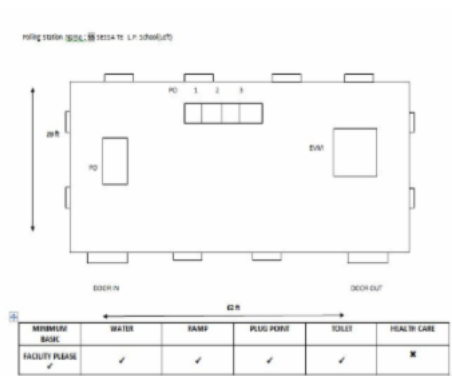

নিৰ্বাচক পঞ্জীয়ন বিষয়াৰ স্বাক্ষৰ

Nazri Naksha

Google Map View

Polling Station Building Front View

ভোটগ্ৰহন কেন্দ্ৰৰ সন্মুখৰ দৃশ্য

Cad View

Key MAP View

1	HKQ1131408	নাম : ভগৱান যাদৱ অন্যান্য: মনোৰঞ্জন যাদৱ ঘৰ নং : 1 বয়স : 60 লিঙ্গ : পুৰুষ	ফটো উপলব্ধ	2	HKQ1131515	নাম : চুগীয়া যাদৱ স্বামীৰ নাম: ভগৱান যাদৱ ঘৰ নং : 1 বয়স : 57 লিঙ্গ : মহিলা	ফটো উপলব্ধ	3	HKQ0386680	নাম : মনোৰঞ্জন যাদৱ পিতাৰ নাম: ভগৱান যাদৱ ঘৰ নং : 1 বয়স : 34 লিঙ্গ : পুৰুষ	ফটো উপলব্ধ
4	HKQ0387399	নাম : ধন্তী যাদৱ পিতাৰ নাম: ভগৱান যাদৱ ঘৰ নং : 1 বয়স : 32 লিঙ্গ : মহিলা	ফটো উপলব্ধ	5	HKQ0386730	নাম : পুনম যাদৱ স্বামীৰ নাম: মনোৰঞ্জন যাদৱ ঘৰ নং : 1 বয়স : 31 লিঙ্গ : মহিলা	ফটো উপলব্ধ	6	HKQ0387266	নাম : মীনা যাদৱ পিতাৰ নাম: মুন্না যাদৱ ঘৰ নং : 1 বয়স : 28 লিঙ্গ : মহিলা	ফটো উপলব্ধ
7	HKQ0387407	নাম : সুভৰঞ্জন যাদৱ পিতাৰ নাম: ভগৱান যাদৱ ঘৰ নং : 1 বয়স : 28 লিঙ্গ : পুৰুষ	ফটো উপলব্ধ	8	HKQ0386672	নাম : জয়জিত যাদৱ পিতাৰ নাম: মোন্না যাদৱ ঘৰ নং : 1 বয়স : 25 লিঙ্গ : পুৰুষ	ফটো উপলব্ধ	9	HKQ0387555	নাম : ৰঞ্জিত গগৈ পিতাৰ নাম: ফণী কান্ত গগৈ ঘৰ নং : 2 বয়স : 45 লিঙ্গ : পুৰুষ	ফটো উপলব্ধ
10	HKQ0387670	নাম : ৰেণুকা গগৈ স্বামীৰ নাম: ৰঞ্জিত গগৈ ঘৰ নং : 2 বয়স : 35 লিঙ্গ : মহিলা	ফটো উপলব্ধ	11	HKQ0387837	নাম : দিগন্ত বৰুৱা পিতাৰ নাম: পুণী বৰুৱা ঘৰ নং : 3 বয়স : 45 লিঙ্গ : পুৰুষ	ফটো উপলব্ধ	12	HKQ0388413	নাম : ভৱৰাম দাস পিতাৰ নাম: ভকোলা দাস ঘৰ নং : 5 বয়স : 61 লিঙ্গ : পুৰুষ	ফটো উপলব্ধ
13	HKQ0388405	নাম : কঞ্জু দাস স্বামীৰ নাম: ভৱৰাম দাস ঘৰ নং : 5 বয়স : 45 লিঙ্গ : মহিলা	ফটো উপলব্ধ	14	HKQ0341792	নাম : জয়ন্ত দাস পিতাৰ নাম: ভৱৰাম দাস ঘৰ নং : 5 বয়স : 26 লিঙ্গ : পুৰুষ	ফটো উপলব্ধ	15	HKQ0343574	নাম : নয়নতৰা দাস স্বামীৰ নাম: জয়ন্ত দাস ঘৰ নং : 5 বয়স : 26 লিঙ্গ : মহিলা	ফটো উপলব্ধ
16	HKQ0388439	নাম : অক্ষয় যাদৱ পিতাৰ নাম: মোচাফি যাদৱ ঘৰ নং : 6 বয়স : 34 লিঙ্গ : পুৰুষ	ফটো উপলব্ধ	17	HKQ0388488	নাম : ৰিতা যাদৱ স্বামীৰ নাম: অক্ষয় যাদৱ ঘৰ নং : 6 বয়স : 29 লিঙ্গ : মহিলা	ফটো উপলব্ধ	18	HKQ4937604	নাম : বিজয় কুমাৰ চাহ পিতাৰ নাম: ৰীঘো চাহ ঘৰ নং : 9 বয়স : 51 লিঙ্গ : পুৰুষ	ফটো উপলব্ধ
19	HKQ4937615	নাম : লালমনি দেবী স্বামীৰ নাম: বিজয় চাহ ঘৰ নং : 9 বয়স : 46 লিঙ্গ : মহিলা	ফটো উপলব্ধ	20	HKQ1132026	নাম : স্তম্ভ কুমাৰ চাহ পিতাৰ নাম: বিজয় কুমাৰ চাহ ঘৰ নং : 9 বয়স : 25 লিঙ্গ : পুৰুষ	ফটো উপলব্ধ	21	PCQ0020842	নাম : দিচা কুমাৰী চাহ পিতাৰ নাম: বিজয় কুমাৰ চাহ ঘৰ নং : 9 বয়স : 22 লিঙ্গ : মহিলা	ফটো উপলব্ধ
22	CLC0007128	নাম : জয়ন্তী নমঃশুদ্ৰ স্বামীৰ নাম: দিনেশ নমঃশুদ্ৰ ঘৰ নং : 31 বয়স : 61 লিঙ্গ : মহিলা	ফটো উপলব্ধ	23	PCQ0099309	নাম : আশুতোষ নমঃশুদ্ৰ পিতাৰ নাম: দিনেশ নমঃশুদ্ৰ ঘৰ নং : 31 বয়স : 34 লিঙ্গ : পুৰুষ	ফটো উপলব্ধ	24	HKQ4939882	নাম : মীনা দাস স্বামীৰ নাম: জ্ঞান দাস ঘৰ নং : 80 বয়স : 52 লিঙ্গ : মহিলা	ফটো উপলব্ধ
25	HKQ4942169	নাম : দিপু দাস পিতাৰ নাম: মীনা দাস ঘৰ নং : 80 বয়স : 33 লিঙ্গ : পুৰুষ	ফটো উপলব্ধ	S 26	PCQ0104695	নাম : স্নেহা সোনোৱাল স্বামীৰ নাম: ভূপেন হাজৰিকা ঘৰ নং : 46 বয়স : 26 লিঙ্গ : মহিলা	ফটো উপলব্ধ	27	HKQ4934570	নাম : দয়া কুমাৰী সিং স্বামীৰ নাম: শিবনাথ সিং ঘৰ নং : 89 বয়স : 58 লিঙ্গ : মহিলা	ফটো উপলব্ধ
S2 28	HKQ0118117	নাম : বীনা চেতিয়া পিতাৰ নাম: লক্ষীপ্ৰসাদ চেতিয়া ঘৰ নং : 89 বয়স : 55 লিঙ্গ : মহিলা	ফটো উপলব্ধ	S2 29	HKQ0118109	নাম : নবীন কুমাৰ চেতিয়া পিতাৰ নাম: লক্ষীপ্ৰসাদ চেতিয়া ঘৰ নং : 89 বয়স : 50 লিঙ্গ : পুৰুষ	ফটো উপলব্ধ	# 30	HKQ0311068	নাম : সঞ্জয় সিং কৈৰী পিতাৰ নাম: শিবনাথ সিং ঘৰ নং : 89 বয়স : 34 লিঙ্গ : পুৰুষ	ফটো উপলব্ধ