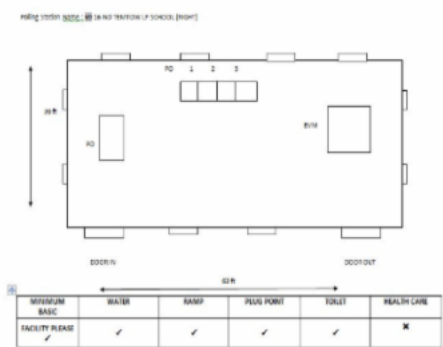

নিৰ্বাচক পঞ্জীয়ন বিষয়াৰ স্বাক্ষৰ

Nazri Naksha

Google Map View

Polling Station Building Front View

ভোটগ্ৰহন কেন্দ্ৰৰ সন্মুখৰ দৃশ্য

Cad View

Key MAP View

1 নাম : মিতকু উৰাং পিতাৰ নাম: ফুলচন উৰাং ঘৰ নং : ১ বয়স : 80 লিঙ্গ : পুৰুষ	HKQ6334583 ফটো উপলব্ধ	2 নাম : চুনি উৰাং স্বামীৰ নাম: মিতকু উৰাং ঘৰ নং : ১ বয়স : 70 লিঙ্গ : মহিলা	HKQ6334594 ফটো উপলব্ধ	3 নাম : সুবল উৰাং স্বামীৰ নাম: অতুল উৰাং ঘৰ নং : ১ বয়স : 36 লিঙ্গ : মহিলা	HKQ6334572 ফটো উপলব্ধ
4 নাম : লখেশ্বৰ উৰাং পিতাৰ নাম: চমাৰু উৰাং ঘৰ নং : ১ বয়স : 24 লিঙ্গ : পুৰুষ	HKQ0491365 ফটো উপলব্ধ	5 নাম : চমাৰু উৰাং পিতাৰ নাম: মিতকু উৰাং ঘৰ নং : ১ বয়স : 53 লিঙ্গ : পুৰুষ	HKQ6334629 ফটো উপলব্ধ	6 নাম : দীপ্তি উৰাং স্বামীৰ নাম: চমাৰু উৰাং ঘৰ নং : ১ বয়স : 44 লিঙ্গ : মহিলা	HKQ6334630 ফটো উপলব্ধ
7 নাম : কুম্মী উৰাং স্বামীৰ নাম: বলা উৰাং ঘৰ নং : ২ বয়স : 72 লিঙ্গ : মহিলা	HKQ6334652 ফটো উপলব্ধ	8 নাম : দিপালী মুৰাৰী স্বামীৰ নাম: নিৰঞ্জন মুৰাৰী ঘৰ নং : ২ বয়স : 40 লিঙ্গ : মহিলা	HKQ6334674 ফটো উপলব্ধ	9 নাম : গংগাৰাম উৰাং পিতাৰ নাম: বলা উৰাং ঘৰ নং : ২ বয়স : 38 লিঙ্গ : পুৰুষ	HKQ6334663 ফটো উপলব্ধ
10 নাম : মিথন উৰাং পিতাৰ নাম: বল্লব উৰাং ঘৰ নং : ২ বয়স : 31 লিঙ্গ : পুৰুষ	HKQ0139410 ফটো উপলব্ধ	11 নাম : বাবল উৰাং পিতাৰ নাম: বলা উৰাং ঘৰ নং : ২ বয়স : 28 লিঙ্গ : পুৰুষ	HKQ0060756 ফটো উপলব্ধ	12 নাম : সংগীতা উৰাং স্বামীৰ নাম: বাবলু উৰাং ঘৰ নং : ২ বয়স : 28 লিঙ্গ : মহিলা	HKQ0103424 ফটো উপলব্ধ
13 নাম : বৃথয়া উৰাং পিতাৰ নাম: দুৰগো উৰাং ঘৰ নং : ৩ বয়স : 72 লিঙ্গ : পুৰুষ	HKQ6334696 ফটো উপলব্ধ	14 নাম : বৃথনী উৰাং স্বামীৰ নাম: বৃথয়া উৰাং ঘৰ নং : ৩ বয়স : 72 লিঙ্গ : মহিলা	HKQ6334709 ফটো উপলব্ধ	15 নাম : অজয় মুড়া পিতাৰ নাম: চুঁকী মুড়া ঘৰ নং : ৪ বয়স : 22 লিঙ্গ : পুৰুষ	HKQ3557840 ফটো উপলব্ধ
E 16 নাম : চুক বৰীয়া স্বামীৰ নাম: চুনু বৰীয়া ঘৰ নং : ৫ বয়স : 62 লিঙ্গ : মহিলা	HKQ6334754 ফটো উপলব্ধ	17 নাম : অজয় বৰীয়া পিতাৰ নাম: চুনু বৰীয়া ঘৰ নং : ৫ বয়স : 40 লিঙ্গ : পুৰুষ	HKQ6334765 ফটো উপলব্ধ	18 নাম : কৰণ গোৱালা পিতাৰ নাম: চুনু গোৱালা ঘৰ নং : ৫ বয়স : 31 লিঙ্গ : পুৰুষ	HKQ0105510 ফটো উপলব্ধ
19 নাম : বিজয় গোৱালা পিতাৰ নাম: চুনু গোৱালা ঘৰ নং : ৫ বয়স : 29 লিঙ্গ : পুৰুষ	HKQ0139394 ফটো উপলব্ধ	20 নাম : চিবানী গোৱালা স্বামীৰ নাম: বিজয় গোৱালা ঘৰ নং : ৫ বয়স : 29 লিঙ্গ : মহিলা	HKQ0489815 ফটো উপলব্ধ	E 21 নাম : ৰাজেন মুড়া পিতাৰ নাম: দেবীলাল মুড়া ঘৰ নং : ৭ বয়স : 50 লিঙ্গ : পুৰুষ	HKQ6334787 ফটো উপলব্ধ
22 নাম : চাৰিকা মুড়া স্বামীৰ নাম: চুঁকী মুড়া ঘৰ নং : ৮ বয়স : 60 লিঙ্গ : মহিলা	HKQ6334812 ফটো উপলব্ধ	23 নাম : চমাৰু মুড়া পিতাৰ নাম: চুঁকী মুড়া ঘৰ নং : ৮ বয়স : 38 লিঙ্গ : পুৰুষ	HKQ6334823 ফটো উপলব্ধ	24 নাম : মাংৰা মুড়া পিতাৰ নাম: চুঁকী মুড়া ঘৰ নং : ৮ বয়স : 28 লিঙ্গ : পুৰুষ	HKQ0139493 ফটো উপলব্ধ
25 নাম : লক্ষণসিং মুড়াৰী পিতাৰ নাম: দুৰ্গাসিং মুড়াৰী ঘৰ নং : ১০ বয়স : 62 লিঙ্গ : পুৰুষ	HKQ6334834 ফটো উপলব্ধ	26 নাম : ডিব্ৰুমানি মুড়াৰী স্বামীৰ নাম: লক্ষণসিং মুড়াৰী ঘৰ নং : ১০ বয়স : 59 লিঙ্গ : মহিলা	HKQ6334845 ফটো উপলব্ধ	27 নাম : অজয় মুড়াৰী পিতাৰ নাম: লক্ষণসিং মুড়াৰী ঘৰ নং : ১০ বয়স : 40 লিঙ্গ : পুৰুষ	HKQ6334856 ফটো উপলব্ধ
28 নাম : বিজয় মুড়াৰী পিতাৰ নাম: লক্ষণসিং মুড়াৰী ঘৰ নং : ১০ বয়স : 39 লিঙ্গ : পুৰুষ	HKQ6334867 ফটো উপলব্ধ	29 নাম : ৰুমীলা মুৰাৰী স্বামীৰ নাম: বিজয় মুৰাৰী ঘৰ নং : ১০ বয়স : 32 লিঙ্গ : মহিলা	HKQ6340778 ফটো উপলব্ধ	30 নাম : বিনিতা মুড়াৰী পিতাৰ নাম: লক্ষণ মুড়াৰী ঘৰ নং : ১০ বয়স : 22 লিঙ্গ : মহিলা	HKQ1130723 ফটো উপলব্ধ