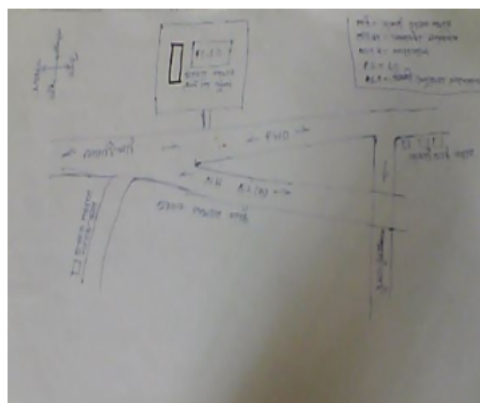

নিৰ্বাচক পঞ্জীয়ন বিষয়াৰ স্বাক্ষৰ

Nazri Naksha

Google Map View

Polling Station Building Front View

ভোটগ্ৰহন কেন্দ্ৰৰ সন্মুখৰ দৃশ্য

Cad View

Key MAP View

1 নাম : প্রদীপ উৰাং পিতাৰ নাম: প্রকাশ উৰাং ঘৰ নং : ১ বয়স : 39 লিঙ্গ : পুৰুষ	HKQ1795295 ফটো উপলব্ধ	2 নাম : মনি উৰাং স্বামীৰ নাম: প্রদীপ উৰাং ঘৰ নং : ১ বয়স : 34 লিঙ্গ : মহিলা	HKQ1795308 ফটো উপলব্ধ	3 নাম : চিৰা উৰাং পিতাৰ নাম: প্রকাশ উৰাং ঘৰ নং : ১ বয়স : 30 লিঙ্গ : পুৰুষ	HKQ1795320 ফটো উপলব্ধ
4 নাম : সঞ্জয় গড় পিতাৰ নাম: গনেশ গড় ঘৰ নং : ২ বয়স : 30 লিঙ্গ : পুৰুষ	HKQ0060616 ফটো উপলব্ধ	5 নাম : অজয় গড় পিতাৰ নাম: সঞ্জয় গড় ঘৰ নং : ২ বয়স : 27 লিঙ্গ : পুৰুষ	HKQ0245100 ফটো উপলব্ধ	6 নাম : কল্পনা চাহ স্বামীৰ নাম: জয় প্রকাশ চাহ ঘৰ নং : ৩ বয়স : 59 লিঙ্গ : মহিলা	HKQ0284976 ফটো উপলব্ধ
7 নাম : মন্তো লোহাৰ কৰ্মকাৰ পিতাৰ নাম: দেবেন লোহাৰ কৰ্মকাৰ ঘৰ নং : 8 বয়স : 41 লিঙ্গ : পুৰুষ	HKQ1794861 ফটো উপলব্ধ	8 নাম : চিন্তামণি চবৰ স্বামীৰ নাম: কৃষ্ণ চবৰ ঘৰ নং : ৫ বয়স : 61 লিঙ্গ : মহিলা	HKQ5434651 ফটো উপলব্ধ	9 নাম : তৰুন চবৰ পিতাৰ নাম: কৃষ্ণ চবৰ ঘৰ নং : ৫ বয়স : 47 লিঙ্গ : পুৰুষ	HKQ5434662 ফটো উপলব্ধ
10 নাম : বনু চবৰ স্বামীৰ নাম: তৰুন চবৰ ঘৰ নং : ৫ বয়স : 45 লিঙ্গ : মহিলা	HKQ5434673 ফটো উপলব্ধ	11 নাম : চমাৰী উৰাং কৰ্মকাৰ স্বামীৰ নাম: বানা কৰ্মকাৰ ঘৰ নং : ৬ বয়স : 52 লিঙ্গ : মহিলা	HKQ0339804 ফটো উপলব্ধ	12 নাম : বানা কৰ্মকাৰ পিতাৰ নাম: ভোগেশ্বৰ কৰ্মকাৰ ঘৰ নং : ৬ বয়স : 50 লিঙ্গ : পুৰুষ	HKQ0339721 ফটো উপলব্ধ
13 নাম : মঞ্জু সোনোৱাল স্বামীৰ নাম: কমল সোনোৱাল ঘৰ নং : ৭ বয়স : 44 লিঙ্গ : মহিলা	HKQ0382374 ফটো উপলব্ধ	14 নাম : মহেশ ৰাজোৱাৰ পিতাৰ নাম: চিমন ৰাজোৱাৰ ঘৰ নং : ৯ বয়স : 66 লিঙ্গ : পুৰুষ	HKQ5434720 ফটো উপলব্ধ	15 নাম : কলী ৰাজোৱাৰ স্বামীৰ নাম: মহেশ ৰাজোৱাৰ ঘৰ নং : ৯ বয়স : 56 লিঙ্গ : মহিলা	HKQ5434731 ফটো উপলব্ধ
16 নাম : টুটমণি ৰাজোৱাৰ পিতাৰ নাম: মহেশ ৰাজোৱাৰ ঘৰ নং : ৯ বয়স : 24 লিঙ্গ : মহিলা	HKQ0438812 ফটো উপলব্ধ	17 নাম : কুন্তী ৰাজোৱাৰ পিতাৰ নাম: মহেশ ৰাজোৱাৰ ঘৰ নং : ৯ বয়স : 23 লিঙ্গ : মহিলা	HKQ1172378 ফটো উপলব্ধ	18 নাম : জয়া ৰাজোৱাৰ পিতাৰ নাম: মহেশ ৰাজোৱাৰ ঘৰ নং : 9 বয়স : 20 লিঙ্গ : মহিলা	PCQ0129924 ফটো উপলব্ধ
19 নাম : ৰাজু কুৰ্মী পিতাৰ নাম: ভাদুবা কুৰ্মী ঘৰ নং : ১০ বয়স : 69 লিঙ্গ : পুৰুষ	HKQ5434742 ফটো উপলব্ধ	20 নাম : মিনা কুৰ্মী স্বামীৰ নাম: ৰাজু কুৰ্মী ঘৰ নং : ১০ বয়স : 66 লিঙ্গ : মহিলা	HKQ5434764 ফটো উপলব্ধ	21 নাম : ভাগ্য ফুকন সোনোৱাল স্বামীৰ নাম: ৰাজীৱ সোনোৱাল ঘৰ নং : ১০ বয়স : 38 লিঙ্গ : মহিলা	HKQ0000679 ফটো উপলব্ধ
22 নাম : বীণা কুৰ্মী স্বামীৰ নাম: ৰঞ্জন কুৰ্মী ঘৰ নং : ১০ বয়স : 30 লিঙ্গ : মহিলা	HKQ1172469 ফটো উপলব্ধ	23 নাম : ৰঞ্জন কুৰ্মী পিতাৰ নাম: ৰাজু কুৰ্মী ঘৰ নং : ১০ বয়স : 28 লিঙ্গ : পুৰুষ	HKQ0176552 ফটো উপলব্ধ	24 নাম : ববীতা কুৰ্মী পিতাৰ নাম: ৰাজু কুৰ্মী ঘৰ নং : ১০ বয়স : 25 লিঙ্গ : মহিলা	HKQ0336891 ফটো উপলব্ধ
25 নাম : যোগেছ চবৰ পিতাৰ নাম: দন্দ চবৰ ঘৰ নং : ১৩ বয়স : 46 লিঙ্গ : পুৰুষ	HKQ5434786 ফটো উপলব্ধ	26 নাম : ৰেন মুড়া চবৰ স্বামীৰ নাম: যুগেশ চবৰ ঘৰ নং : ১৩ বয়স : 40 লিঙ্গ : মহিলা	HKQ0389551 ফটো উপলব্ধ	27 নাম : দশমী চবৰ স্বামীৰ নাম: দন্দ চবৰ ঘৰ নং : ১৪ বয়স : 66 লিঙ্গ : মহিলা	HKQ5434800 ফটো উপলব্ধ
28 নাম : জয়ন্ত চবৰ পিতাৰ নাম: জলেশ্বৰ চবৰ ঘৰ নং : ১৫ বয়স : 46 লিঙ্গ : পুৰুষ	HKQ5434811 ফটো উপলব্ধ	29 নাম : চাল চবৰ স্বামীৰ নাম: জয়ন্ত চবৰ ঘৰ নং : ১৫ বয়স : 44 লিঙ্গ : মহিলা	HKQ5434822 ফটো উপলব্ধ	30 নাম : জীনা ৰাজপুত গড় স্বামীৰ নাম: জগনু গড় ঘৰ নং : ১৫ বয়স : 39 লিঙ্গ : মহিলা	HKQ0389882 ফটো উপলব্ধ