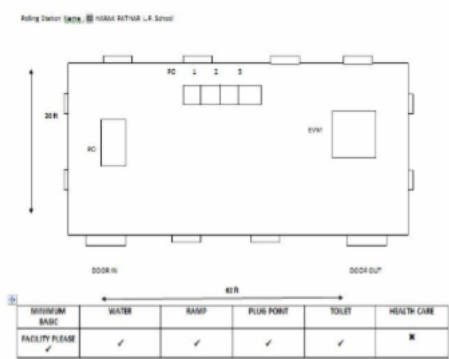

নিৰ্বাচক পঞ্জীয়ন বিষয়াৰ স্বাক্ষৰ

Nazri Naksha

Google Map View

Polling Station Building Front View

ভোটগ্ৰহন কেন্দ্ৰৰ সন্মুখৰ দৃশ্য

Cad View

Key MAP View

1 নাম : প্রদীপ উৰাং পিতাৰ নাম: প্রকাশ উৰাং ঘৰ নং : ১ বয়স : 39 লিঙ্গ : পুৰুষ	HKQ1795295 ফটো উপলব্ধ	2 নাম : মনি উৰাং স্বামীৰ নাম: প্রদীপ উৰাং ঘৰ নং : ১ বয়স : 34 লিঙ্গ : মহিলা	HKQ1795308 ফটো উপলব্ধ	3 নাম : চিৰা উৰাং পিতাৰ নাম: প্রকাশ উৰাং ঘৰ নং : ১ বয়স : 30 লিঙ্গ : পুৰুষ	HKQ1795320 ফটো উপলব্ধ
4 নাম : সঞ্জয় গড় পিতাৰ নাম: গনেশ গড় ঘৰ নং : ২ বয়স : 30 লিঙ্গ : পুৰুষ	HKQ0060616 ফটো উপলব্ধ	5 নাম : অজয় গড় পিতাৰ নাম: সঞ্জয় গড় ঘৰ নং : ২ বয়স : 27 লিঙ্গ : পুৰুষ	HKQ0245100 ফটো উপলব্ধ	6 নাম : কল্পনা চাহ স্বামীৰ নাম: জয় প্রকাশ চাহ ঘৰ নং : ৩ বয়স : 59 লিঙ্গ : মহিলা	HKQ0284976 ফটো উপলব্ধ
7 নাম : মন্তো লোহাৰ কৰ্মকাৰ পিতাৰ নাম: দেবেন লোহাৰ কৰ্মকাৰ ঘৰ নং : 8 বয়স : 41 লিঙ্গ : পুৰুষ	HKQ1794861 ফটো উপলব্ধ	8 নাম : চিন্তামণি চবৰ স্বামীৰ নাম: কৃষ্ণ চবৰ ঘৰ নং : ৫ বয়স : 61 লিঙ্গ : মহিলা	HKQ5434651 ফটো উপলব্ধ	9 নাম : তৰুন চবৰ পিতাৰ নাম: কৃষ্ণ চবৰ ঘৰ নং : ৫ বয়স : 47 লিঙ্গ : পুৰুষ	HKQ5434662 ফটো উপলব্ধ
10 নাম : বনু চবৰ স্বামীৰ নাম: তৰুন চবৰ ঘৰ নং : ৫ বয়স : 45 লিঙ্গ : মহিলা	HKQ5434673 ফটো উপলব্ধ	11 নাম : চমাৰী উৰাং কৰ্মকাৰ স্বামীৰ নাম: বানা কৰ্মকাৰ ঘৰ নং : ৬ বয়স : 52 লিঙ্গ : মহিলা	HKQ0339804 ফটো উপলব্ধ	12 নাম : বানা কৰ্মকাৰ পিতাৰ নাম: ভোগেশ্বৰ কৰ্মকাৰ ঘৰ নং : ৬ বয়স : 50 লিঙ্গ : পুৰুষ	HKQ0339721 ফটো উপলব্ধ
13 নাম : মঞ্জু সোনোৱাল স্বামীৰ নাম: কমল সোনোৱাল ঘৰ নং : ৭ বয়স : 44 লিঙ্গ : মহিলা	HKQ0382374 ফটো উপলব্ধ	14 নাম : মহেশ ৰাজোৱাৰ পিতাৰ নাম: চিমন ৰাজোৱাৰ ঘৰ নং : ৯ বয়স : 66 লিঙ্গ : পুৰুষ	HKQ5434720 ফটো উপলব্ধ	15 নাম : কলী ৰাজোৱাৰ স্বামীৰ নাম: মহেশ ৰাজোৱাৰ ঘৰ নং : ৯ বয়স : 56 লিঙ্গ : মহিলা	HKQ5434731 ফটো উপলব্ধ
16 নাম : টুটমণি ৰাজোৱাৰ পিতাৰ নাম: মহেশ ৰাজোৱাৰ ঘৰ নং : ৯ বয়স : 24 লিঙ্গ : মহিলা	HKQ0438812 ফটো উপলব্ধ	17 নাম : কুন্তী ৰাজোৱাৰ পিতাৰ নাম: মহেশ ৰাজোৱাৰ ঘৰ নং : ৯ বয়স : 23 লিঙ্গ : মহিলা	HKQ1172378 ফটো উপলব্ধ	18 নাম : জয়া ৰাজোৱাৰ পিতাৰ নাম: মহেশ ৰাজোৱাৰ ঘৰ নং : 9 বয়স : 20 লিঙ্গ : মহিলা	PCQ0129924 ফটো উপলব্ধ
19 নাম : ৰাজু কুৰ্মী পিতাৰ নাম: ভাদুবা কুৰ্মী ঘৰ নং : ১০ বয়স : 69 লিঙ্গ : পুৰুষ	HKQ5434742 ফটো উপলব্ধ	20 নাম : মিনা কুৰ্মী স্বামীৰ নাম: ৰাজু কুৰ্মী ঘৰ নং : ১০ বয়স : 66 লিঙ্গ : মহিলা	HKQ5434764 ফটো উপলব্ধ	21 নাম : ভাগ্য ফুকন সোনোৱাল স্বামীৰ নাম: ৰাজীৱ সোনোৱাল ঘৰ নং : ১০ বয়স : 38 লিঙ্গ : মহিলা	HKQ0000679 ফটো উপলব্ধ
22 নাম : বীণা কুৰ্মী স্বামীৰ নাম: ৰঞ্জন কুৰ্মী ঘৰ নং : ১০ বয়স : 30 লিঙ্গ : মহিলা	HKQ1172469 ফটো উপলব্ধ	23 নাম : ৰঞ্জন কুৰ্মী পিতাৰ নাম: ৰাজু কুৰ্মী ঘৰ নং : ১০ বয়স : 28 লিঙ্গ : পুৰুষ	HKQ0176552 ফটো উপলব্ধ	24 নাম : ববীতা কুৰ্মী পিতাৰ নাম: ৰাজু কুৰ্মী ঘৰ নং : ১০ বয়স : 25 লিঙ্গ : মহিলা	HKQ0336891 ফটো উপলব্ধ
25 নাম : যোগেছ চবৰ পিতাৰ নাম: দন্দ চবৰ ঘৰ নং : ১৩ বয়স : 46 লিঙ্গ : পুৰুষ	HKQ5434786 ফটো উপলব্ধ	26 নাম : ৰেন মুড়া চবৰ স্বামীৰ নাম: যুগেশ চবৰ ঘৰ নং : ১৩ বয়স : 40 লিঙ্গ : মহিলা	HKQ0389551 ফটো উপলব্ধ	27 নাম : দশমী চবৰ স্বামীৰ নাম: দন্দ চবৰ ঘৰ নং : ১৪ বয়স : 66 লিঙ্গ : মহিলা	HKQ5434800 ফটো উপলব্ধ
28 নাম : জয়ন্ত চবৰ পিতাৰ নাম: জলেশ্বৰ চবৰ ঘৰ নং : ১৫ বয়স : 46 লিঙ্গ : পুৰুষ	HKQ5434811 ফটো উপলব্ধ	29 নাম : চাল চবৰ স্বামীৰ নাম: জয়ন্ত চবৰ ঘৰ নং : ১৫ বয়স : 44 লিঙ্গ : মহিলা	HKQ5434822 ফটো উপলব্ধ	30 নাম : জীনা ৰাজপুত গড় স্বামীৰ নাম: জগনু গড় ঘৰ নং : ১৫ বয়স : 39 লিঙ্গ : মহিলা	HKQ0389882 ফটো উপলব্ধ