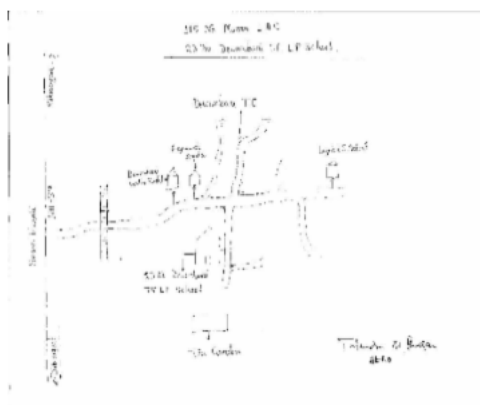

নিৰ্বাচক পঞ্জীয়ন বিষয়াৰ স্বাক্ষৰ

Nazri Naksha

Google Map View

Polling Station Building Front View

ভোটগ্ৰহন কেন্দ্ৰৰ সন্মুখৰ দৃশ্য

Cad View

Key MAP View

<p>E 1 DDB2334567</p> <p>নাম : বৃধ ভূমিজ পিতাৰ নাম: দুলাল ভূমিজ ঘৰ নং : 1 বয়স : 58 লিঙ্গ : পুৰুষ</p> <p>ফটো উপলব্ধ</p>	<p>2 DDB0000489</p> <p>নাম : মনোজ ভূমিজ পিতাৰ নাম: বৃধ ভূমিজ ঘৰ নং : 1 বয়স : 35 লিঙ্গ : পুৰুষ</p> <p>ফটো উপলব্ধ</p>	<p>3 DDB0000786</p> <p>নাম : সুনীল ভূমিজ পিতাৰ নাম: বৃধ ভূমিজ ঘৰ নং : 1 বয়স : 32 লিঙ্গ : পুৰুষ</p> <p>ফটো উপলব্ধ</p>
<p>4 DDB0156331</p> <p>নাম : সঞ্জয় ভূমিজ পিতাৰ নাম: বৃধ ভূমিজ ঘৰ নং : 1 বয়স : 31 লিঙ্গ : পুৰুষ</p> <p>ফটো উপলব্ধ</p>	<p>5 DDB0001149</p> <p>নাম : ৰূপা ভূমিজ স্বামীৰ নাম: সুনীল ভূমিজ ঘৰ নং : 1 বয়স : 30 লিঙ্গ : মহিলা</p> <p>ফটো উপলব্ধ</p>	<p>6 PCQ0009746</p> <p>নাম : দীপ গোৱালা পিতাৰ নাম: জিতেন গোৱালা ঘৰ নং : 2 নং দেৱানবাৰী গাঁও বয়স : 23 লিঙ্গ : পুৰুষ</p> <p>ফটো উপলব্ধ</p>
<p>7 DDB2334578</p> <p>নাম : ৰবিন ভূমিজ পিতাৰ নাম: আনন্দ ভূমিজ ঘৰ নং : 9 বয়স : 57 লিঙ্গ : পুৰুষ</p> <p>ফটো উপলব্ধ</p>	<p>8 DDB2334589</p> <p>নাম : মঞ্জু ভূমিজ স্বামীৰ নাম: ৰবিন ভূমিজ ঘৰ নং : 9 বয়স : 53 লিঙ্গ : মহিলা</p> <p>ফটো উপলব্ধ</p>	<p>9 DDB0171322</p> <p>নাম : উপেন ভূমিজ পিতাৰ নাম: ৰবিন ভূমিজ ঘৰ নং : 9 বয়স : 31 লিঙ্গ : পুৰুষ</p> <p>ফটো উপলব্ধ</p>
<p>10 DDB0160473</p> <p>নাম : দিপেন ভূমিজ পিতাৰ নাম: ৰবীণ ভূমিজ ঘৰ নং : 9 বয়স : 29 লিঙ্গ : পুৰুষ</p> <p>ফটো উপলব্ধ</p>	<p>11 PCQ0089862</p> <p>নাম : মনি ভূমিজ স্বামীৰ নাম: উপেন ভূমিজ ঘৰ নং : 3 বয়স : 27 লিঙ্গ : মহিলা</p> <p>ফটো উপলব্ধ</p>	<p>E 12 DDB2334590</p> <p>নাম : লক্ষী মুড়া স্বামীৰ নাম: বৌলা মুড়া ঘৰ নং : 5 বয়স : 58 লিঙ্গ : মহিলা</p> <p>ফটো উপলব্ধ</p>
<p>13 DDB0093195</p> <p>নাম : চৰেশ মুড়া পিতাৰ নাম: বৌলা মুড়া ঘৰ নং : 5 বয়স : 32 লিঙ্গ : পুৰুষ</p> <p>ফটো উপলব্ধ</p>	<p>14 DDB0093716</p> <p>নাম : সিতা মুড়া স্বামীৰ নাম: চুৰেশ মুড়া ঘৰ নং : 5 বয়স : 28 লিঙ্গ : মহিলা</p> <p>ফটো উপলব্ধ</p>	<p>15 DDB2334625</p> <p>নাম : প্ৰমিলা ৰবিদাস স্বামীৰ নাম: ভৰত ৰবিদাস ঘৰ নং : 6 বয়স : 57 লিঙ্গ : মহিলা</p> <p>ফটো উপলব্ধ</p>
<p>16 DDB0165324</p> <p>নাম : মহেশ ৰবিদাস পিতাৰ নাম: মলু ৰবিদাস ঘৰ নং : 6 বয়স : 54 লিঙ্গ : পুৰুষ</p> <p>ফটো উপলব্ধ</p>	<p>17 DDB0165233</p> <p>নাম : সৰস্বতী ৰবিদাস পিতাৰ নাম: মহেশ ৰবিদাস ঘৰ নং : 6 বয়স : 30 লিঙ্গ : মহিলা</p> <p>ফটো উপলব্ধ</p>	<p>18 PCQ0012336</p> <p>নাম : যোগেন্দ্ৰ ৰবি দাস মাতৃৰ নাম: প্ৰমিলা ৰবি দাস ঘৰ নং : 6 বয়স : 23 লিঙ্গ : পুৰুষ</p> <p>ফটো উপলব্ধ</p>
<p>19 PCQ0109546</p> <p>নাম : দেবীকা ৰবিদাস স্বামীৰ নাম: যোগেন্দ্ৰ ৰবিদাস ঘৰ নং : 6 বয়স : 23 লিঙ্গ : মহিলা</p> <p>ফটো উপলব্ধ</p>	<p>20 DDB0155473</p> <p>নাম : ৰাজা ৰবিদাস পিতাৰ নাম: সনু ৰবিদাস ঘৰ নং : 6 বয়স : 32 লিঙ্গ : পুৰুষ</p> <p>ফটো উপলব্ধ</p>	<p>21 DDB2334647</p> <p>নাম : পুনেশ্বৰী ৰবিদাস স্বামীৰ নাম: লক্ষণম ৰবিদাস ঘৰ নং : 6 বয়স : 43 লিঙ্গ : মহিলা</p> <p>ফটো উপলব্ধ</p>
<p>22 DDB2334669</p> <p>নাম : ৰঞ্জিলা মুণ্ডা স্বামীৰ নাম: বিৰছা মুণ্ডা ঘৰ নং : 9 বয়স : 45 লিঙ্গ : মহিলা</p> <p>ফটো উপলব্ধ</p>	<p>23 PCQ0005637</p> <p>নাম : পৰমেশ্বৰ মুণ্ডা মাতৃৰ নাম: ৰঞ্জিলা মুণ্ডা ঘৰ নং : 7 বয়স : 25 লিঙ্গ : পুৰুষ</p> <p>ফটো উপলব্ধ</p>	<p>E 24 DDB2334670</p> <p>নাম : পাগলা মুণ্ডা পিতাৰ নাম: পেটুৱা মুণ্ডা ঘৰ নং : 9 বয়স : 54 লিঙ্গ : পুৰুষ</p> <p>ফটো উপলব্ধ</p>
<p>E 25 DDB2334681</p> <p>নাম : চুগীয়া মুণ্ডা পিতাৰ নাম: পেটুৱা মুণ্ডা ঘৰ নং : 9 বয়স : 51 লিঙ্গ : মহিলা</p> <p>ফটো উপলব্ধ</p>	<p>E 26 DDB2334692</p> <p>নাম : চমৰা মুণ্ডা পিতাৰ নাম: পেটুৱা মুণ্ডা ঘৰ নং : 9 বয়স : 50 লিঙ্গ : পুৰুষ</p> <p>ফটো উপলব্ধ</p>	<p>27 DDB2334705</p> <p>নাম : সোনাৰাম মুণ্ডা পিতাৰ নাম: বিশ্বৰাম মুণ্ডা ঘৰ নং : 9 বয়স : 51 লিঙ্গ : পুৰুষ</p> <p>ফটো উপলব্ধ</p>
<p>28 DDB2334716</p> <p>নাম : চুমি জলি মুড়া পিতাৰ নাম: বিশ্বৰাম মুণ্ডা ঘৰ নং : 10 বয়স : 49 লিঙ্গ : মহিলা</p> <p>ফটো উপলব্ধ</p>	<p>29 DDB2334727</p> <p>নাম : সুখদা ভূমিজ স্বামীৰ নাম: আনন্দ ভূমিজ ঘৰ নং : 11 বয়স : 81 লিঙ্গ : মহিলা</p> <p>ফটো উপলব্ধ</p>	<p>30 DDB2334738</p> <p>নাম : মহাবীৰ ভূমিজ পিতাৰ নাম: আনন্দ ভূমিজ ঘৰ নং : 11 বয়স : 53 লিঙ্গ : পুৰুষ</p> <p>ফটো উপলব্ধ</p>