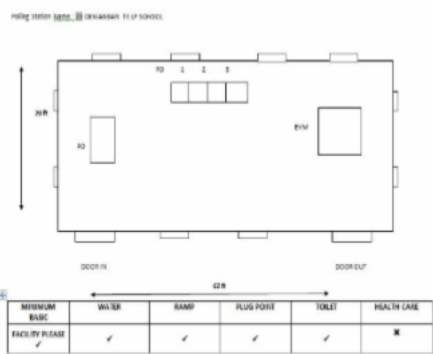

নিৰ্বাচক পঞ্জীয়ন বিষয়াৰ স্বাক্ষৰ

Nazri Naksha

Google Map View

Polling Station Building Front View

ভোটগ্ৰহন কেন্দ্ৰৰ সন্মুখৰ দৃশ্য

Cad View

Key MAP View

<p>E 1 DDB2334567</p> <p>নাম : বৃধ ভূমিজ পিতাৰ নাম: দুলাল ভূমিজ ঘৰ নং : 1 বয়স : 58 লিঙ্গ : পুৰুষ</p> <p>ফটো উপলব্ধ</p>	<p>2 DDB0000489</p> <p>নাম : মনোজ ভূমিজ পিতাৰ নাম: বৃধ ভূমিজ ঘৰ নং : 1 বয়স : 35 লিঙ্গ : পুৰুষ</p> <p>ফটো উপলব্ধ</p>	<p>3 DDB0000786</p> <p>নাম : সুনীল ভূমিজ পিতাৰ নাম: বৃধ ভূমিজ ঘৰ নং : 1 বয়স : 32 লিঙ্গ : পুৰুষ</p> <p>ফটো উপলব্ধ</p>
<p>4 DDB0156331</p> <p>নাম : সঞ্জয় ভূমিজ পিতাৰ নাম: বৃধ ভূমিজ ঘৰ নং : 1 বয়স : 31 লিঙ্গ : পুৰুষ</p> <p>ফটো উপলব্ধ</p>	<p>5 DDB0001149</p> <p>নাম : ৰূপা ভূমিজ স্বামীৰ নাম: সুনীল ভূমিজ ঘৰ নং : 1 বয়স : 30 লিঙ্গ : মহিলা</p> <p>ফটো উপলব্ধ</p>	<p>6 PCQ0009746</p> <p>নাম : দীপ গোৱালা পিতাৰ নাম: জিতেন গোৱালা ঘৰ নং : 2 নং দেৱানবাৰী গাঁও বয়স : 23 লিঙ্গ : পুৰুষ</p> <p>ফটো উপলব্ধ</p>
<p>7 DDB2334578</p> <p>নাম : ৰবিন ভূমিজ পিতাৰ নাম: আনন্দ ভূমিজ ঘৰ নং : 9 বয়স : 57 লিঙ্গ : পুৰুষ</p> <p>ফটো উপলব্ধ</p>	<p>8 DDB2334589</p> <p>নাম : মঞ্জু ভূমিজ স্বামীৰ নাম: ৰবিন ভূমিজ ঘৰ নং : 9 বয়স : 53 লিঙ্গ : মহিলা</p> <p>ফটো উপলব্ধ</p>	<p>9 DDB0171322</p> <p>নাম : উপেন ভূমিজ পিতাৰ নাম: ৰবিন ভূমিজ ঘৰ নং : 9 বয়স : 31 লিঙ্গ : পুৰুষ</p> <p>ফটো উপলব্ধ</p>
<p>10 DDB0160473</p> <p>নাম : দিপেন ভূমিজ পিতাৰ নাম: ৰবীণ ভূমিজ ঘৰ নং : 9 বয়স : 29 লিঙ্গ : পুৰুষ</p> <p>ফটো উপলব্ধ</p>	<p>11 PCQ0089862</p> <p>নাম : মনি ভূমিজ স্বামীৰ নাম: উপেন ভূমিজ ঘৰ নং : 3 বয়স : 27 লিঙ্গ : মহিলা</p> <p>ফটো উপলব্ধ</p>	<p>E 12 DDB2334590</p> <p>নাম : লক্ষী মুড়া স্বামীৰ নাম: বৌলা মুড়া ঘৰ নং : 5 বয়স : 58 লিঙ্গ : মহিলা</p> <p>ফটো উপলব্ধ</p>
<p>13 DDB0093195</p> <p>নাম : চৰেশ মুড়া পিতাৰ নাম: বৌলা মুড়া ঘৰ নং : 5 বয়স : 32 লিঙ্গ : পুৰুষ</p> <p>ফটো উপলব্ধ</p>	<p>14 DDB0093716</p> <p>নাম : সিতা মুড়া স্বামীৰ নাম: চুৰেশ মুড়া ঘৰ নং : 5 বয়স : 28 লিঙ্গ : মহিলা</p> <p>ফটো উপলব্ধ</p>	<p>15 DDB2334625</p> <p>নাম : প্ৰমিলা ৰবিদাস স্বামীৰ নাম: ভৰত ৰবিদাস ঘৰ নং : 6 বয়স : 57 লিঙ্গ : মহিলা</p> <p>ফটো উপলব্ধ</p>
<p>16 DDB0165324</p> <p>নাম : মহেশ ৰবিদাস পিতাৰ নাম: মলু ৰবিদাস ঘৰ নং : 6 বয়স : 54 লিঙ্গ : পুৰুষ</p> <p>ফটো উপলব্ধ</p>	<p>17 DDB0165233</p> <p>নাম : সৰস্বতী ৰবিদাস পিতাৰ নাম: মহেশ ৰবিদাস ঘৰ নং : 6 বয়স : 30 লিঙ্গ : মহিলা</p> <p>ফটো উপলব্ধ</p>	<p>18 PCQ0012336</p> <p>নাম : যোগেন্দ্ৰ ৰবি দাস মাতৃৰ নাম: প্ৰমিলা ৰবি দাস ঘৰ নং : 6 বয়স : 23 লিঙ্গ : পুৰুষ</p> <p>ফটো উপলব্ধ</p>
<p>19 PCQ0109546</p> <p>নাম : দেবীকা ৰবিদাস স্বামীৰ নাম: যোগেন্দ্ৰ ৰবিদাস ঘৰ নং : 6 বয়স : 23 লিঙ্গ : মহিলা</p> <p>ফটো উপলব্ধ</p>	<p>20 DDB0155473</p> <p>নাম : ৰাজা ৰবিদাস পিতাৰ নাম: সনু ৰবিদাস ঘৰ নং : 6 বয়স : 32 লিঙ্গ : পুৰুষ</p> <p>ফটো উপলব্ধ</p>	<p>21 DDB2334647</p> <p>নাম : পুনেশ্বৰী ৰবিদাস স্বামীৰ নাম: লক্ষণম ৰবিদাস ঘৰ নং : 6 বয়স : 43 লিঙ্গ : মহিলা</p> <p>ফটো উপলব্ধ</p>
<p>22 DDB2334669</p> <p>নাম : ৰঞ্জিলা মুণ্ডা স্বামীৰ নাম: বিৰছা মুণ্ডা ঘৰ নং : 9 বয়স : 45 লিঙ্গ : মহিলা</p> <p>ফটো উপলব্ধ</p>	<p>23 PCQ0005637</p> <p>নাম : পৰমেশ্বৰ মুণ্ডা মাতৃৰ নাম: ৰঞ্জিলা মুণ্ডা ঘৰ নং : 7 বয়স : 25 লিঙ্গ : পুৰুষ</p> <p>ফটো উপলব্ধ</p>	<p>E 24 DDB2334670</p> <p>নাম : পাগলা মুণ্ডা পিতাৰ নাম: পেটুৱা মুণ্ডা ঘৰ নং : 9 বয়স : 54 লিঙ্গ : পুৰুষ</p> <p>ফটো উপলব্ধ</p>
<p>E 25 DDB2334681</p> <p>নাম : চুগীয়া মুণ্ডা পিতাৰ নাম: পেটুৱা মুণ্ডা ঘৰ নং : 9 বয়স : 51 লিঙ্গ : মহিলা</p> <p>ফটো উপলব্ধ</p>	<p>E 26 DDB2334692</p> <p>নাম : চমৰা মুণ্ডা পিতাৰ নাম: পেটুৱা মুণ্ডা ঘৰ নং : 9 বয়স : 50 লিঙ্গ : পুৰুষ</p> <p>ফটো উপলব্ধ</p>	<p>27 DDB2334705</p> <p>নাম : সোনাৰাম মুণ্ডা পিতাৰ নাম: বিশ্বৰাম মুণ্ডা ঘৰ নং : 9 বয়স : 51 লিঙ্গ : পুৰুষ</p> <p>ফটো উপলব্ধ</p>
<p>28 DDB2334716</p> <p>নাম : চুমি জলি মুড়া পিতাৰ নাম: বিশ্বৰাম মুণ্ডা ঘৰ নং : 10 বয়স : 49 লিঙ্গ : মহিলা</p> <p>ফটো উপলব্ধ</p>	<p>29 DDB2334727</p> <p>নাম : সুখদা ভূমিজ স্বামীৰ নাম: আনন্দ ভূমিজ ঘৰ নং : 11 বয়স : 81 লিঙ্গ : মহিলা</p> <p>ফটো উপলব্ধ</p>	<p>30 DDB2334738</p> <p>নাম : মহাবীৰ ভূমিজ পিতাৰ নাম: আনন্দ ভূমিজ ঘৰ নং : 11 বয়স : 53 লিঙ্গ : পুৰুষ</p> <p>ফটো উপলব্ধ</p>