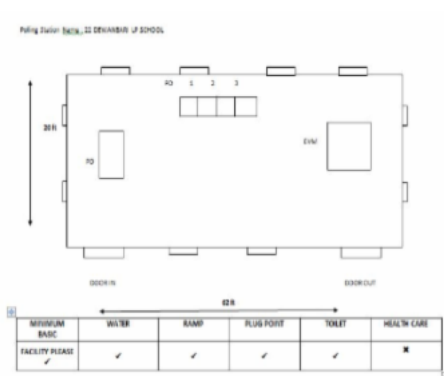

নিৰ্বাচক পঞ্জীয়ন বিষয়াৰ স্বাক্ষৰ

Nazri Naksha

Google Map View

Polling Station Building Front View

ভোটগ্ৰহন কেন্দ্ৰৰ সন্মুখৰ দৃশ্য

Cad View

Key MAP View

1 নাম : ধনীৰাম দাস পিতাৰ নাম: কুদু ৰাম দাস ঘৰ নং : 1 বয়স : 60 লিঙ্গ : পুৰুষ	DDB2234608 ফটো উপলব্ধ	2 নাম : নিৰলপ্রভা দাস স্বামীৰ নাম: ধনীৰাম দাস ঘৰ নং : 1 বয়স : 52 লিঙ্গ : মহিলা	DDB2234619 ফটো উপলব্ধ	3 নাম : দেবজিত দাস পিতাৰ নাম: ধনীৰাম দাস ঘৰ নং : 1 বয়স : 36 লিঙ্গ : পুৰুষ	DDB2234595 ফটো উপলব্ধ
4 নাম : গৌতম দাস পিতাৰ নাম: ধনীৰাম দাস ঘৰ নং : 1 বয়স : 32 লিঙ্গ : পুৰুষ	DDB2234620 ফটো উপলব্ধ	5 নাম : গায়ত্ৰী গগৈ দাস স্বামীৰ নাম: দেৱাজিত দাস ঘৰ নং : 1 বয়স : 29 লিঙ্গ : মহিলা	DDB0145268 ফটো উপলব্ধ	6 নাম : কৃষ্ণকান্ত দাস পিতাৰ নাম: ধনীৰাম দাস ঘৰ নং : 1 বয়স : 29 লিঙ্গ : পুৰুষ	DDB0145276 ফটো উপলব্ধ
7 নাম : উষ্ণিষা গগৈ দাস স্বামীৰ নাম: গৌতম দাস ঘৰ নং : 1 বয়স : 21 লিঙ্গ : মহিলা	PCQ0020198 ফটো উপলব্ধ	8 নাম : কৃষ্ণা দাস স্বামীৰ নাম: নিতুল দাস ঘৰ নং : 2 বয়স : 38 লিঙ্গ : মহিলা	DDB0440768 ফটো উপলব্ধ	9 নাম : নিতুল দাস পিতাৰ নাম: মনোৰাম দাস ঘৰ নং : 2 বয়স : 34 লিঙ্গ : পুৰুষ	DDB0440701 ফটো উপলব্ধ
10 নাম : নন্দেশ্বৰ দাস পিতাৰ নাম: চকুধৰ দাস ঘৰ নং : 3 বয়স : 42 লিঙ্গ : পুৰুষ	DDB2234675 ফটো উপলব্ধ	11 নাম : ৰঞ্জিতা দাস স্বামীৰ নাম: নন্দেশ্বৰ দাস ঘৰ নং : 3 বয়স : 40 লিঙ্গ : মহিলা	DDB2234686 ফটো উপলব্ধ	12 নাম : চন্দন দাস পিতাৰ নাম: নন্দেশ্বৰ দাস ঘৰ নং : 3 বয়স : 26 লিঙ্গ : পুৰুষ	DDB0229831 ফটো উপলব্ধ
13 নাম : ভনিমাই দাস স্বামীৰ নাম: চন্দন দাস ঘৰ নং : 03 বয়স : 22 লিঙ্গ : মহিলা	PCQ0019612 ফটো উপলব্ধ	14 নাম : নীৰোদ দাস মাতৃৰ নাম: আজলী দাস ঘৰ নং : 8 বয়স : 54 লিঙ্গ : পুৰুষ	DDB2234697 ফটো উপলব্ধ	15 নাম : কুঞ্জ দাস স্বামীৰ নাম: নীৰোদ দাস ঘৰ নং : 8 বয়স : 50 লিঙ্গ : মহিলা	DDB2234700 ফটো উপলব্ধ
16 নাম : বানীকুমাৰ দাস পিতাৰ নাম: নিৰোদ দাস ঘৰ নং : 8 বয়স : 31 লিঙ্গ : পুৰুষ	DDB2242286 ফটো উপলব্ধ	17 নাম : জিতেন দাস পিতাৰ নাম: পুৰাল দাস ঘৰ নং : 5 বয়স : 45 লিঙ্গ : পুৰুষ	DDB2234722 ফটো উপলব্ধ	18 নাম : জনমণী দাস স্বামীৰ নাম: জিতেন দাস ঘৰ নং : 5 বয়স : 42 লিঙ্গ : মহিলা	DDB2234733 ফটো উপলব্ধ
19 নাম : অপু দাস পিতাৰ নাম: জিতেন দাস ঘৰ নং : 5 বয়স : 26 লিঙ্গ : পুৰুষ	DDB0229302 ফটো উপলব্ধ	20 নাম : নৰেশ্বৰ দাস পিতাৰ নাম: চেপেটা দাস ঘৰ নং : 6 বয়স : 65 লিঙ্গ : পুৰুষ	DDB2234744 ফটো উপলব্ধ	21 নাম : অমিয়া দাস স্বামীৰ নাম: নৰেশ্বৰ দাস ঘৰ নং : 6 বয়স : 50 লিঙ্গ : মহিলা	DDB2234755 ফটো উপলব্ধ
22 নাম : অৰূপ দাস পিতাৰ নাম: নৰেশ্বৰ দাস ঘৰ নং : 6 বয়স : 30 লিঙ্গ : পুৰুষ	DDB0103846 ফটো উপলব্ধ	23 নাম : জিতমনি দাস স্বামীৰ নাম: অৰূপ দাস ঘৰ নং : 6 বয়স : 22 লিঙ্গ : মহিলা	DDB0515551 ফটো উপলব্ধ	24 নাম : অমিত দাস পিতাৰ নাম: নৰেশ্বৰ দাস ঘৰ নং : 6 বয়স : 22 লিঙ্গ : পুৰুষ	DDB0515643 ফটো উপলব্ধ
25 নাম : সুদেশ্বৰ দাস পিতাৰ নাম: কুখেশ্বৰ দাস ঘৰ নং : 9 বয়স : 80 লিঙ্গ : পুৰুষ	DDB2234766 ফটো উপলব্ধ	26 নাম : দীপক দাস পিতাৰ নাম: সুদেশ্বৰ দাস ঘৰ নং : 9 বয়স : 50 লিঙ্গ : পুৰুষ	DDB2234788 ফটো উপলব্ধ	27 নাম : জুস্তী দাস স্বামীৰ নাম: দীপক দাস ঘৰ নং : 9 বয়স : 47 লিঙ্গ : মহিলা	DDB2234799 ফটো উপলব্ধ
28 নাম : বিনোদ দাস পিতাৰ নাম: সুদেশ্বৰ দাস ঘৰ নং : 9 বয়স : 46 লিঙ্গ : পুৰুষ	DDB2234802 ফটো উপলব্ধ	29 নাম : বিনন্দ দাস পিতাৰ নাম: সুদেশ্বৰ দাস ঘৰ নং : 9 বয়স : 44 লিঙ্গ : পুৰুষ	DDB2234813 ফটো উপলব্ধ	30 নাম : নিপেন দাস পিতাৰ নাম: সুদেশ্বৰ দাস ঘৰ নং : 9 বয়স : 41 লিঙ্গ : পুৰুষ	DDB2234824 ফটো উপলব্ধ