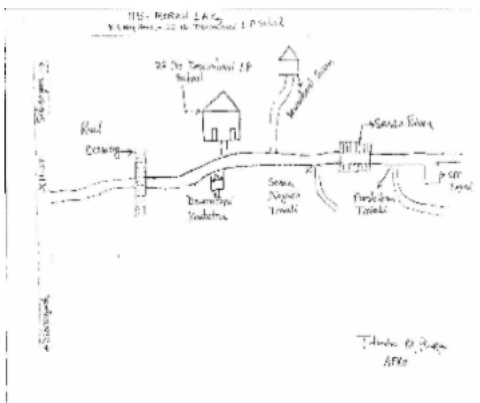

Nazri Naksha