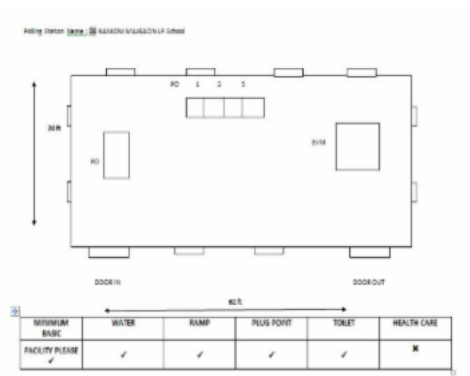

নিৰ্বাচক পঞ্জীয়ন বিষয়াৰ স্বাক্ষৰ

Nazri Naksha

Google Map View

Polling Station Building Front View

ভোটগ্ৰহন কেন্দ্ৰৰ সন্মুখৰ দৃশ্য

Cad View

Key MAP View

1 নাম : বীণা ৰাইডসীয়া স্বামীৰ নাম: নন্দ ৰাইডসীয়া ঘৰ নং : ১ বয়স : 55 লিঙ্গ : মহিলা	DDB2534589	R 2 নাম : বৃপজ্যোতি ৰাইডসীয়া পিতাৰ নাম: পুত্ৰানন্দ ৰাইডসীয়া ঘৰ নং : ১ বয়স : 29 লিঙ্গ : মহিলা	DDB0186361	S2 3 নাম : সোনেশ্বৰ গগৈ পিতাৰ নাম: কনকাম গগৈ ঘৰ নং : ১ বয়স : 62 লিঙ্গ : পুৰুষ	DDB2534590
R 4 নাম : তুলতন গগৈ স্বামীৰ নাম: সোনেশ্বৰ গগৈ ঘৰ নং : ১ বয়স : 51 লিঙ্গ : মহিলা	DDB2534603	5 নাম : ভূগৰাম দুলাকাষৰীয়া পিতাৰ নাম: ভল্লিক দুলাকাষৰীয়া ঘৰ নং : ২ বয়স : 67 লিঙ্গ : পুৰুষ	DDB2534636	6 নাম : বিনা দুলাকাষৰীয়া স্বামীৰ নাম: ভূগৰাম দুলাকাষৰীয়া ঘৰ নং : ২ বয়স : 65 লিঙ্গ : মহিলা	DDB2534647
7 নাম : তৰুন দুলাকাষৰীয়া পিতাৰ নাম: ভূগৰাম দুলাকাষৰীয়া ঘৰ নং : ২ বয়স : 28 লিঙ্গ : পুৰুষ	DDB0187997	8 নাম : যোগমায়া গগৈ দুলাকাষৰীয়া স্বামীৰ নাম: তৰুন দুলাকাষৰীয়া ঘৰ নং : ২ বয়স : 28 লিঙ্গ : মহিলা	DDB0228460	9 নাম : পুনা দুলাকাষৰীয়া পিতাৰ নাম: ৰহেশ্বৰ দুলাকাষৰীয়া ঘৰ নং : ৩ বয়স : 65 লিঙ্গ : পুৰুষ	DDB2534658
10 নাম : মিন দুলাকাষৰীয়া স্বামীৰ নাম: পুনা দুলাকাষৰীয়া ঘৰ নং : ৩ বয়স : 58 লিঙ্গ : মহিলা	DDB2534669	11 নাম : মৃদুল গগৈ পিতাৰ নাম: পুনা গগৈ ঘৰ নং : ৩ বয়স : 41 লিঙ্গ : পুৰুষ	DDB2534670	12 নাম : চুম্পী গগৈ স্বামীৰ নাম: মৃদুল গগৈ ঘৰ নং : ৩ বয়স : 35 লিঙ্গ : মহিলা	DDB0208546
13 নাম : দেহেশ্বৰী দুলাকাষৰীয়া স্বামীৰ নাম: দ্ৰোন দুলাকাষৰীয়া ঘৰ নং : ৪ বয়স : 85 লিঙ্গ : মহিলা	DDB2534705	14 নাম : অনিল দুলাকাষৰীয়া পিতাৰ নাম: দ্ৰোন দুলাকাষৰীয়া ঘৰ নং : ৪ বয়স : 61 লিঙ্গ : পুৰুষ	DDB2534681	15 নাম : অনিমা দুলাকাষৰীয়া স্বামীৰ নাম: অনিল দুলাকাষৰীয়া ঘৰ নং : ৪ বয়স : 57 লিঙ্গ : মহিলা	DDB2534692
16 নাম : বন্তী খাকলাৰী দুলাকাষৰীয়া স্বামীৰ নাম: অনুপ দুলাকাষৰীয়া ঘৰ নং : ৪ বয়স : 31 লিঙ্গ : মহিলা	DDB2538887	17 নাম : ফুলেশ্বৰ দুলাকাষৰীয়া পিতাৰ নাম: ৰহেশ্বৰ দুলাকাষৰীয়া ঘৰ নং : ৫ বয়স : 70 লিঙ্গ : পুৰুষ	DDB2534716	18 নাম : বন্তী দুলাকাষৰীয়া স্বামীৰ নাম: ফুলেশ্বৰ দুলাকাষৰীয়া ঘৰ নং : ৫ বয়স : 68 লিঙ্গ : মহিলা	DDB2534727
S 19 নাম : নবিন গগৈ পিতাৰ নাম: ৰহেশ্বৰ গগৈ ঘৰ নং : ৫ বয়স : 63 লিঙ্গ : পুৰুষ	DDB0483222	20 নাম : মনোজ দুলাকাষৰীয়া পিতাৰ নাম: ফুলেশ্বৰ দুলাকাষৰীয়া ঘৰ নং : ৫ বয়স : 40 লিঙ্গ : পুৰুষ	DDB2534738	21 নাম : জুমিনী গোহাঁই দুলাকাষৰীয়া স্বামীৰ নাম: মনোজ দুলাকাষৰীয়া ঘৰ নং : ৫ বয়স : 34 লিঙ্গ : মহিলা	DDB0092916
22 নাম : হেমন্ত দুলাকাষৰীয়া পিতাৰ নাম: ফুলেশ্বৰ দুলাকাষৰীয়া ঘৰ নং : 05 বয়স : 34 লিঙ্গ : পুৰুষ	DDB2538785	23 নাম : মাম দুলাকাষৰীয়া স্বামীৰ নাম: হেমন্ত দুলাকাষৰীয়া ঘৰ নং : ৫ বয়স : 33 লিঙ্গ : মহিলা	DDB0093039	S 24 নাম : চিল্পী গগৈ পিতাৰ নাম: নবিন গগৈ ঘৰ নং : ৫ বয়স : 28 লিঙ্গ : মহিলা	DDB0562744
25 নাম : হেমন্ত দুলাকাষৰীয়া পিতাৰ নাম: দেবেন দুলাকাষৰীয়া ঘৰ নং : ৬ বয়স : 45 লিঙ্গ : পুৰুষ	DDB2534761	26 নাম : গোবিন দুলাকাষৰীয়া পিতাৰ নাম: দেবেন দুলাকাষৰীয়া ঘৰ নং : ৬ বয়স : 44 লিঙ্গ : পুৰুষ	DDB2534772	27 নাম : মনজু দোলাকাষৰীয়া স্বামীৰ নাম: হেমন্ত দোলাকাষৰীয়া ঘৰ নং : ৬ বয়স : 42 লিঙ্গ : মহিলা	DDB2534794
28 নাম : ইলা দুলাকাষৰীয়া স্বামীৰ নাম: গোবিন দুলাকাষৰীয়া ঘৰ নং : ৬ বয়স : 34 লিঙ্গ : মহিলা	DDB0283473	29 নাম : নৱনীতা দুলাকাষৰীয়া স্বামীৰ নাম: উদীপ দুলাকাষৰীয়া ঘৰ নং : ৬ বয়স : 27 লিঙ্গ : মহিলা	DDB0448977	30 নাম : জ্ঞানদ্বীপ দুলাকাষৰীয়া পিতাৰ নাম: ক্ষীৰোদ দুলাকাষৰীয়া ঘৰ নং : ৬ বয়স : 31 লিঙ্গ : পুৰুষ	DDB0103499