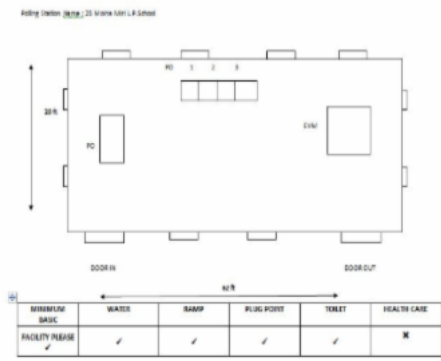

নিৰ্বাচক পঞ্জীয়ন বিষয়াৰ স্বাক্ষৰ

Nazri Naksha

Google Map View

Polling Station Building Front View

ভোটগ্ৰহন কেন্দ্ৰৰ সন্মুখৰ দৃশ্য

Cad View

Key MAP View

1 নাম : সুনীল টায়েং পিতাৰ নাম: পাউৰাম টায়েং ঘৰ নং : 1 বয়স : 50 লিঙ্গ : পুৰুষ	DDB2536314 ফটো উপলব্ধ	2 নাম : মিনাবতী টায়েং স্বামীৰ নাম: সুনীল টায়েং ঘৰ নং : 1 বয়স : 46 লিঙ্গ : মহিলা	DDB2536325 ফটো উপলব্ধ	S 3 নাম : তনজ বাইডঙ্গীয়া পিতাৰ নাম: নন্দ বাইডঙ্গীয়া ঘৰ নং : 1 বয়স : 34 লিঙ্গ : পুৰুষ	DDB2538616 ফটো উপলব্ধ
4 নাম : তনবাম টায়েং পিতাৰ নাম: সুনীল টায়েং ঘৰ নং : 1 বয়স : 29 লিঙ্গ : পুৰুষ	DDB0001248 ফটো উপলব্ধ	5 নাম : লৱন টায়েং পিতাৰ নাম: সুনীল টায়েং ঘৰ নং : 1 বয়স : 25 লিঙ্গ : পুৰুষ	DDB0276030 ফটো উপলব্ধ	6 নাম : নিলিমা মিলি টায়েং স্বামীৰ নাম: লাবন টায়েং ঘৰ নং : 1 বয়স : 24 লিঙ্গ : মহিলা	PCQ0086827 ফটো উপলব্ধ
R 7 নাম : তিলোত্তমা টায়েং পিতাৰ নাম: হেমন্ত টায়েং ঘৰ নং : 1 বয়স : 28 লিঙ্গ : মহিলা	DDB0167734 ফটো উপলব্ধ	8 নাম : দেইচি টায়েং স্বামীৰ নাম: তোৰেন টায়েং ঘৰ নং : 1 বয়স : 24 লিঙ্গ : মহিলা	PCQ0007989 ফটো উপলব্ধ	9 নাম : তৰেন টায়েং পিতাৰ নাম: সুনীত টায়েং ঘৰ নং : 1 বয়স : 27 লিঙ্গ : পুৰুষ	DDB0205260 ফটো উপলব্ধ
10 নাম : কৈলাশ টায়েং পিতাৰ নাম: সুনীত টায়েং ঘৰ নং : 1 বয়স : 21 লিঙ্গ : পুৰুষ	PCQ0086843 ফটো উপলব্ধ	11 নাম : হেমন্ত টায়েং পিতাৰ নাম: পাউৰাম টায়েং ঘৰ নং : 1 বয়স : 55 লিঙ্গ : পুৰুষ	DDB2536336 ফটো উপলব্ধ	12 নাম : সুনীত টায়েং পিতাৰ নাম: পাউৰাম টায়েং ঘৰ নং : 1 বয়স : 47 লিঙ্গ : পুৰুষ	DDB2536358 ফটো উপলব্ধ
13 নাম : ৰূপাঞ্জলী টায়েং স্বামীৰ নাম: সুনীত টায়েং ঘৰ নং : 1 বয়স : 46 লিঙ্গ : মহিলা	DDB2536369 ফটো উপলব্ধ	14 নাম : দিপালী টায়েং স্বামীৰ নাম: হেমন্ত টায়েং টায়েং ঘৰ নং : 1 বয়স : 45 লিঙ্গ : মহিলা	DDB2536347 ফটো উপলব্ধ	15 নাম : চন্দ্ৰ মিলি পিতাৰ নাম: বগা মিলি ঘৰ নং : 2 বয়স : 65 লিঙ্গ : পুৰুষ	DDB2536370 ফটো উপলব্ধ
16 নাম : বাসন্তী মিলি স্বামীৰ নাম: চন্দ্ৰ মিলি ঘৰ নং : 2 বয়স : 63 লিঙ্গ : মহিলা	DDB2536381 ফটো উপলব্ধ	17 নাম : কোমল মিলি পিতাৰ নাম: চন্দ্ৰ মিলি ঘৰ নং : 2 বয়স : 45 লিঙ্গ : পুৰুষ	DDB2536392 ফটো উপলব্ধ	18 নাম : স্নেহলতা মিলি স্বামীৰ নাম: কোমল মিলি ঘৰ নং : 2 বয়স : 44 লিঙ্গ : মহিলা	DDB2536405 ফটো উপলব্ধ
19 নাম : ৰত কান্ত মিলি পিতাৰ নাম: চন্দ্ৰ মিলি ঘৰ নং : 2 বয়স : 32 লিঙ্গ : পুৰুষ	DDB1719944 ফটো উপলব্ধ	20 নাম : ৰাজ মিলি পিতাৰ নাম: চন্দ্ৰ কান্ত মিলি ঘৰ নং : 2 বয়স : 29 লিঙ্গ : পুৰুষ	DDB1719820 ফটো উপলব্ধ	21 নাম : ৰিংকমনি মিলি স্বামীৰ নাম: ৰাজ মিলি ঘৰ নং : 2 বয়স : 27 লিঙ্গ : মহিলা	DDB0229542 ফটো উপলব্ধ
22 নাম : ৰাকেশ মিলি পিতাৰ নাম: কোমল মিৰি ঘৰ নং : 2 বয়স : 23 লিঙ্গ : পুৰুষ	DDB0516054 ফটো উপলব্ধ	23 নাম : চুচেন মিলি পিতাৰ নাম: বুগাই মিলি ঘৰ নং : 3 বয়স : 75 লিঙ্গ : পুৰুষ	DDB2536472 ফটো উপলব্ধ	24 নাম : প্ৰদীপ মিলি পিতাৰ নাম: চুচেন মিলি ঘৰ নং : 3 বয়স : 37 লিঙ্গ : পুৰুষ	DDB2536530 ফটো উপলব্ধ
25 নাম : বেবী মিলি স্বামীৰ নাম: প্ৰদীপ মিলি ঘৰ নং : 3 বয়স : 35 লিঙ্গ : মহিলা	DDB1719842 ফটো উপলব্ধ	# 26 নাম : জগদীশ মিলি পিতাৰ নাম: অবনী মিলি ঘৰ নং : 33 বয়স : 25 লিঙ্গ : পুৰুষ	DDB0448308 ফটো উপলব্ধ	27 নাম : নিজৰা পেগু মিলি স্বামীৰ নাম: জগদীশ মিলি ঘৰ নং : 3 বয়স : 24 লিঙ্গ : মহিলা	PCQ0013805 ফটো উপলব্ধ
28 নাম : কবিতা মিলি স্বামীৰ নাম: বকুল মিলি ঘৰ নং : 8 বয়স : 53 লিঙ্গ : মহিলা	DDB2536574 ফটো উপলব্ধ	29 নাম : পবিত্ৰ মিলি পিতাৰ নাম: বকুল মিলি ঘৰ নং : 8 বয়স : 30 লিঙ্গ : পুৰুষ	DDB0205302 ফটো উপলব্ধ	30 নাম : পংকজ মিলি পিতাৰ নাম: বকুল মিলি ঘৰ নং : 8 বয়স : 29 লিঙ্গ : পুৰুষ	DDB0081539 ফটো উপলব্ধ