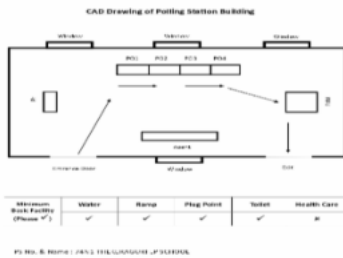

নিৰ্বাচক পঞ্জীয়ন বিষয়াৰ স্বাক্ষৰ

Nazri Naksha

Google Map View

Polling Station Building Front View

ভোটগ্ৰহন কেন্দ্ৰৰ সন্মুখৰ দৃশ্য

Cad View

Key MAP View

1 নাম : তৰণ চন্দ্ৰ গগৈ পিতাৰ নাম: সুখেশ্বৰ গগৈ ঘৰ নং : 00 বয়স : 83 লিঙ্গ : পুৰুষ	DDB0415034 ফটো উপলব্ধ	2 নাম : অঞ্জু মুণ্ডা পিতাৰ নাম: ধুবু মুণ্ডা ঘৰ নং : 0 বয়স : 32 লিঙ্গ : মহিলা	DDB0106849 ফটো উপলব্ধ	3 নাম : অনিশা কোঁৱৰ স্বামীৰ নাম: শ্যামল কোঁৱৰ ঘৰ নং : 0 বয়স : 23 লিঙ্গ : মহিলা	DDB0536573 ফটো উপলব্ধ
4 নাম : টুটমনি চুংক্ৰাং স্বামীৰ নাম: কালিৰাম চুংক্ৰাং ঘৰ নং : 1 বয়স : 88 লিঙ্গ : মহিলা	DDB0000001 ফটো উপলব্ধ	5 নাম : গুণেশ্বৰ চুংক্ৰাং পিতাৰ নাম: কালিৰাম চুংক্ৰাং ঘৰ নং : 1 বয়স : 68 লিঙ্গ : পুৰুষ	DDB0000002 ফটো উপলব্ধ	6 নাম : মনালিছা চুংক্ৰাং স্বামীৰ নাম: গুণেশ্বৰ চুংক্ৰাং ঘৰ নং : 1 বয়স : 58 লিঙ্গ : মহিলা	DDB0000003 ফটো উপলব্ধ
7 নাম : গঙ্গাপ্ৰসাদ চুংক্ৰাং পিতাৰ নাম: কালিৰাম চুংক্ৰাং ঘৰ নং : 1 বয়স : 47 লিঙ্গ : পুৰুষ	DDB0000004 ফটো উপলব্ধ	8 নাম : পুনায়নি চুংক্ৰাং পিতাৰ নাম: গুণেশ্বৰ চুংক্ৰাং ঘৰ নং : 1 বয়স : 41 লিঙ্গ : মহিলা	DDB0000007 ফটো উপলব্ধ	9 নাম : বিৰান চুংক্ৰাং পিতাৰ নাম: গুণেশ্বৰ চুংক্ৰাং ঘৰ নং : 1 বয়স : 32 লিঙ্গ : পুৰুষ	DDB0000778 ফটো উপলব্ধ
10 নাম : পল্লবি চুংক্ৰাং পিতাৰ নাম: গুণেশ্বৰ চুংক্ৰাং ঘৰ নং : 1 বয়স : 32 লিঙ্গ : মহিলা	DDB0001107 ফটো উপলব্ধ	11 নাম : আপেল চুংক্ৰাং পিতাৰ নাম: গুণেশ্বৰ চুংক্ৰাং ঘৰ নং : 1 বয়স : 29 লিঙ্গ : পুৰুষ	DDB0437079 ফটো উপলব্ধ	12 নাম : শশীলতা চুংক্ৰাং স্বামীৰ নাম: বিৰান চুংক্ৰাং ঘৰ নং : 1 বয়স : 27 লিঙ্গ : মহিলা	DDB0437327 ফটো উপলব্ধ
13 নাম : বুচিৰা দলে পিতাৰ নাম: গভেশ্বৰ দলে ঘৰ নং : 1ক বয়স : 30 লিঙ্গ : মহিলা	DDB0001115 ফটো উপলব্ধ	14 নাম : পদাৱতী মিছং স্বামীৰ নাম: ভগিৰাম মিছং ঘৰ নং : 2 বয়স : 68 লিঙ্গ : মহিলা	DDB0000009 ফটো উপলব্ধ	15 নাম : দিপুল মিছং পিতাৰ নাম: ভগিৰাম মিছং ঘৰ নং : 2 বয়স : 45 লিঙ্গ : পুৰুষ	DDB0000012 ফটো উপলব্ধ
16 নাম : ৰাজীৱ মিছং পিতাৰ নাম: ভগিৰাম মিছং ঘৰ নং : 2 বয়স : 39 লিঙ্গ : পুৰুষ	DDB0000014 ফটো উপলব্ধ	17 নাম : জোনালী মিছং স্বামীৰ নাম: দিপুল মিছং ঘৰ নং : 2 বয়স : 35 লিঙ্গ : মহিলা	DDB0051110 ফটো উপলব্ধ	18 নাম : গোপিত মিছং পিতাৰ নাম: বগিৰাম মিছং ঘৰ নং : 2 বয়স : 31 লিঙ্গ : পুৰুষ	DDB0372722 ফটো উপলব্ধ
19 নাম : প্ৰফুল্ল মিছং পিতাৰ নাম: ভগিৰাম মিছং ঘৰ নং : 2 বয়স : 28 লিঙ্গ : পুৰুষ	DDB0052365 ফটো উপলব্ধ	20 নাম : ৰেখামনি মিছং স্বামীৰ নাম: ভীম মিছং ঘৰ নং : 2ক বয়স : 38 লিঙ্গ : মহিলা	DDB0046458 ফটো উপলব্ধ	21 নাম : ভুলানাথ মিছং পিতাৰ নাম: দেউবৰ মিছং ঘৰ নং : 3 বয়স : 70 লিঙ্গ : পুৰুষ	DDB0000016 ফটো উপলব্ধ
22 নাম : হীৰাৱতী মিছং স্বামীৰ নাম: ভুলানাথ মিছং ঘৰ নং : 3 বয়স : 66 লিঙ্গ : মহিলা	DDB0000017 ফটো উপলব্ধ	23 নাম : জিতেন্দ্ৰ মিছং পিতাৰ নাম: ভুলানাথ মিছং ঘৰ নং : 3 বয়স : 41 লিঙ্গ : পুৰুষ	DDB0000020 ফটো উপলব্ধ	24 নাম : স্বপ্না মিছং স্বামীৰ নাম: জিতেন্দ্ৰ মিছং ঘৰ নং : 3 বয়স : 32 লিঙ্গ : মহিলা	DDB0436089 ফটো উপলব্ধ
# 25 নাম : ৰনজ মিছং পিতাৰ নাম: ভুলানাথ মিছং ঘৰ নং : 123 বয়স : 30 লিঙ্গ : পুৰুষ	DDB0067678 ফটো উপলব্ধ	26 নাম : গিয়ান মিছং স্বামীৰ নাম: ৰনোজ মিছং ঘৰ নং : 3 বয়স : 27 লিঙ্গ : মহিলা	DDB0435842 ফটো উপলব্ধ	# 27 নাম : কেদাং পেণ্ড মিছং স্বামীৰ নাম: ৰনোজ মিছং ঘৰ নং : 123 বয়স : 23 লিঙ্গ : মহিলা	PCQ0000687 ফটো উপলব্ধ
28 নাম : কিনাকুমাৰী মিছং স্বামীৰ নাম: যোগল মিছং ঘৰ নং : 8 বয়স : 58 লিঙ্গ : মহিলা	DDB0000022 ফটো উপলব্ধ	29 নাম : অজিত কাৰ্দং পিতাৰ নাম: চেকেন কাৰ্দং ঘৰ নং : 8 বয়স : 33 লিঙ্গ : পুৰুষ	DDB0423483 ফটো উপলব্ধ	30 নাম : গনেশ মিছং পিতাৰ নাম: দেউবৰ মিছং ঘৰ নং : 5 বয়স : 66 লিঙ্গ : পুৰুষ	DDB0000023 ফটো উপলব্ধ