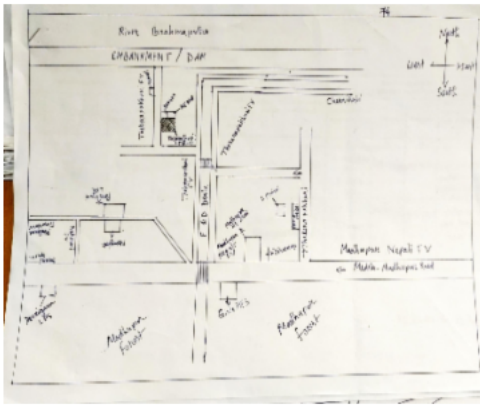

Nazri Naksha