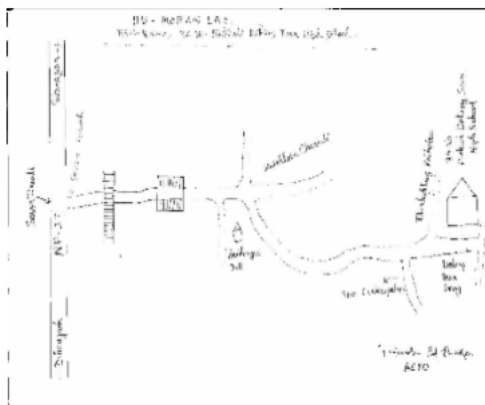

Nazri Naksha