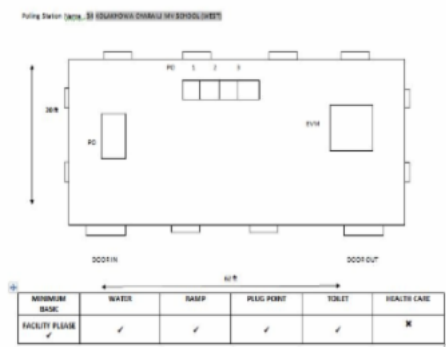

নিৰ্বাচক পঞ্জীয়ন বিষয়াৰ স্বাক্ষৰ

Nazri Naksha

Google Map View

Polling Station Building Front View

ভোটগ্ৰহন কেন্দ্ৰৰ সন্মুখৰ দৃশ্য

Cad View

Key MAP View

1 নাম : চিৰঞ্জীত পাংগীং স্বামীৰ নাম: ভাগ্যৰাম পাংগীং ঘৰ নং : ১ বয়স : 70 লিঙ্গ : মহিলা	DDB3334563 ফটো উপলব্ধ	2 নাম : নিজৰা পাংগীং স্বামীৰ নাম: দীপা পাংগীং ঘৰ নং : ১ বয়স : 42 লিঙ্গ : মহিলা	DDB0000299 ফটো উপলব্ধ	3 নাম : চিৰঞ্জীত পাংগীং পিতাৰ নাম: ভাগ্যৰাম পাংগীং ঘৰ নং : ১ বয়স : 42 লিঙ্গ : পুৰুষ	DDB3334574 ফটো উপলব্ধ
4 নাম : ৰইমা পাংগীং স্বামীৰ নাম: ৰঞ্জিত পাংগীং ঘৰ নং : ১ বয়স : 38 লিঙ্গ : মহিলা	DDB3334585 ফটো উপলব্ধ	5 নাম : দীপা পাংগীং পিতাৰ নাম: ভাগ্যৰাম পাংগীং ঘৰ নং : ১ বয়স : 38 লিঙ্গ : মহিলা	DDB3334596 ফটো উপলব্ধ	6 নাম : যাদব পাংগীং পিতাৰ নাম: আমূল্য পাংগীং ঘৰ নং : ১ বয়স : 29 লিঙ্গ : পুৰুষ	DDB0517201 ফটো উপলব্ধ
7 নাম : তৰাফুল পাংগীং স্বামীৰ নাম: দীপক পাংগীং ঘৰ নং : ১ বয়স : 24 লিঙ্গ : মহিলা	DDB0517185 ফটো উপলব্ধ	8 নাম : অৱণি পাংগীং পিতাৰ নাম: চিৰঞ্জীত পাংগীং ঘৰ নং : 1 বয়স : 22 লিঙ্গ : পুৰুষ	PCQ0007047 ফটো উপলব্ধ	9 নাম : ৰাতুল পাংগীং পিতাৰ নাম: আমোলা পাংগীং ঘৰ নং : ১ বয়স : 28 লিঙ্গ : পুৰুষ	DDB0496349 ফটো উপলব্ধ
10 নাম : পপীতৰা পাংগীং পিতাৰ নাম: বলু পাংগীং ঘৰ নং : 1ক বয়স : 21 লিঙ্গ : মহিলা	PCQ0087494 ফটো উপলব্ধ	11 নাম : বিমান পাংগীং পিতাৰ নাম: পকুচুং পাংগীং ঘৰ নং : ১খ বয়স : 21 লিঙ্গ : পুৰুষ	DDB1772193 ফটো উপলব্ধ	E 12 নাম : বল পাংগীং পিতাৰ নাম: ভাগ্যৰাম পাংগীং ঘৰ নং : ১ক বয়স : 66 লিঙ্গ : পুৰুষ	DDB3334609 ফটো উপলব্ধ
13 নাম : অমলা পাংগীং পিতাৰ নাম: ভাগ্যৰাম পাংগীং ঘৰ নং : ১গ বয়স : 60 লিঙ্গ : পুৰুষ	DDB3334643 ফটো উপলব্ধ	14 নাম : প্ৰকৰিসং পাংগীং পিতাৰ নাম: ভাগ্যৰাম পাংগীং ঘৰ নং : ১খ বয়স : 60 লিঙ্গ : পুৰুষ	DDB3334621 ফটো উপলব্ধ	15 নাম : বিচিত্ৰা পাংগীং স্বামীৰ নাম: বলু পাংগীং ঘৰ নং : ১ক বয়স : 56 লিঙ্গ : মহিলা	DDB3334610 ফটো উপলব্ধ
16 নাম : কুচুম পাংগীং স্বামীৰ নাম: অমলা পাংগীং ঘৰ নং : ১গ বয়স : 55 লিঙ্গ : মহিলা	DDB3334654 ফটো উপলব্ধ	17 নাম : পূৰ্ণিমা পাংগীং স্বামীৰ নাম: পকুচুং পাংগীং ঘৰ নং : ১খ বয়স : 50 লিঙ্গ : মহিলা	DDB3334632 ফটো উপলব্ধ	18 নাম : দীপক পাংগীং পিতাৰ নাম: অমলা পাংগীং ঘৰ নং : ১গ বয়স : 45 লিঙ্গ : পুৰুষ	DDB3334665 ফটো উপলব্ধ
19 নাম : বলবান পাংগীং পিতাৰ নাম: মনেশ্বৰ পাংগীং ঘৰ নং : ২ বয়স : 55 লিঙ্গ : পুৰুষ	DDB3334676 ফটো উপলব্ধ	20 নাম : তুতি পাংগীং স্বামীৰ নাম: বলবান পাংগীং ঘৰ নং : ২ বয়স : 50 লিঙ্গ : মহিলা	DDB3334687 ফটো উপলব্ধ	21 নাম : নমিতা পাংগীং পিতাৰ নাম: বলবান পাংগীং ঘৰ নং : ২ বয়স : 28 লিঙ্গ : মহিলা	DDB0188078 ফটো উপলব্ধ
22 নাম : সুখেন্দ্ৰ পাংগীং পিতাৰ নাম: মহেন্দ্ৰ পাংগীং ঘৰ নং : ৩ বয়স : 52 লিঙ্গ : পুৰুষ	DDB3334712 ফটো উপলব্ধ	23 নাম : ভাগ্যৱতী পাংগীং স্বামীৰ নাম: সুখেন্দ্ৰ পাংগীং ঘৰ নং : ৩ বয়স : 46 লিঙ্গ : মহিলা	DDB3334723 ফটো উপলব্ধ	24 নাম : সৰভনী টায়ে পিতাৰ নাম: লালিত টায়ে ঘৰ নং : ৩ বয়স : 38 লিঙ্গ : মহিলা	DDB3334745 ফটো উপলব্ধ
25 নাম : নিৰমা পাংগীং স্বামীৰ নাম: মহেন্দ্ৰ পাংগীং ঘৰ নং : 8 বয়স : 90 লিঙ্গ : মহিলা	DDB3334778 ফটো উপলব্ধ	26 নাম : কেতেকী পাংগীং স্বামীৰ নাম: চুৰেন পাংগীং ঘৰ নং : 8 বয়স : 80 লিঙ্গ : মহিলা	DDB3334756 ফটো উপলব্ধ	27 নাম : বিশ্বজিৎ পাংগীং পিতাৰ নাম: চুৰেন পাংগীং ঘৰ নং : 8 বয়স : 60 লিঙ্গ : পুৰুষ	DDB3334789 ফটো উপলব্ধ
28 নাম : সোনমা পাংগীং পিতাৰ নাম: বিশ্বজিৎ পাংগীং ঘৰ নং : 8 বয়স : 58 লিঙ্গ : মহিলা	DDB3334790 ফটো উপলব্ধ	29 নাম : দেৱানন্দ পাংগীং পিতাৰ নাম: চুৰেন পাংগীং ঘৰ নং : 8 বয়স : 54 লিঙ্গ : পুৰুষ	DDB3334767 ফটো উপলব্ধ	30 নাম : হেমন্ত পাংগীং পিতাৰ নাম: সুৰেন পাংগীং ঘৰ নং : 8 বয়স : 46 লিঙ্গ : পুৰুষ	DDB3334803 ফটো উপলব্ধ