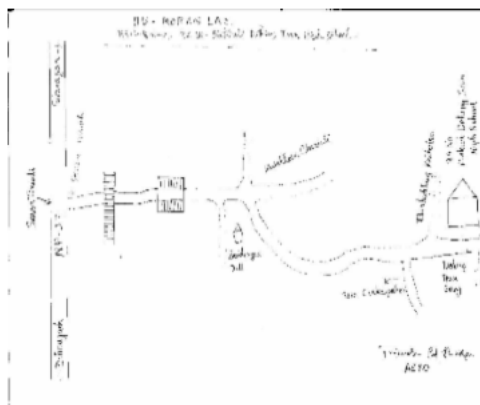

নিৰ্বাচক পঞ্জীয়ন বিষয়াৰ স্বাক্ষৰ

Nazri Naksha

Google Map View

Polling Station Building Front View

ভোটগ্ৰহন কেন্দ্ৰৰ সন্মুখৰ দৃশ্য

Cad View

Key MAP View

1 নাম : চিৰঞ্জীত পাংগীং স্বামীৰ নাম: ভাগ্যৰাম পাংগীং ঘৰ নং : ১ বয়স : 70 লিঙ্গ : মহিলা	DDB3334563 ফটো উপলব্ধ	2 নাম : নিজৰা পাংগীং স্বামীৰ নাম: দীপা পাংগীং ঘৰ নং : ১ বয়স : 42 লিঙ্গ : মহিলা	DDB0000299 ফটো উপলব্ধ	3 নাম : চিৰঞ্জীত পাংগীং পিতাৰ নাম: ভাগ্যৰাম পাংগীং ঘৰ নং : ১ বয়স : 42 লিঙ্গ : পুৰুষ	DDB3334574 ফটো উপলব্ধ
4 নাম : ৰইমা পাংগীং স্বামীৰ নাম: ৰঞ্জিত পাংগীং ঘৰ নং : ১ বয়স : 38 লিঙ্গ : মহিলা	DDB3334585 ফটো উপলব্ধ	5 নাম : দীপা পাংগীং পিতাৰ নাম: ভাগ্যৰাম পাংগীং ঘৰ নং : ১ বয়স : 38 লিঙ্গ : মহিলা	DDB3334596 ফটো উপলব্ধ	6 নাম : যাদব পাংগীং পিতাৰ নাম: আমূল্য পাংগীং ঘৰ নং : ১ বয়স : 29 লিঙ্গ : পুৰুষ	DDB0517201 ফটো উপলব্ধ
7 নাম : তৰাফুল পাংগীং স্বামীৰ নাম: দীপক পাংগীং ঘৰ নং : ১ বয়স : 24 লিঙ্গ : মহিলা	DDB0517185 ফটো উপলব্ধ	8 নাম : অৱণি পাংগীং পিতাৰ নাম: চিৰঞ্জীত পাংগীং ঘৰ নং : 1 বয়স : 22 লিঙ্গ : পুৰুষ	PCQ0007047 ফটো উপলব্ধ	9 নাম : ৰাতুল পাংগীং পিতাৰ নাম: আমোলা পাংগীং ঘৰ নং : ১ বয়স : 28 লিঙ্গ : পুৰুষ	DDB0496349 ফটো উপলব্ধ
10 নাম : পপীতৰা পাংগীং পিতাৰ নাম: বলু পাংগীং ঘৰ নং : 1ক বয়স : 21 লিঙ্গ : মহিলা	PCQ0087494 ফটো উপলব্ধ	11 নাম : বিমান পাংগীং পিতাৰ নাম: পকুচুং পাংগীং ঘৰ নং : ১খ বয়স : 21 লিঙ্গ : পুৰুষ	DDB1772193 ফটো উপলব্ধ	E 12 নাম : বল পাংগীং পিতাৰ নাম: ভাগ্যৰাম পাংগীং ঘৰ নং : ১ক বয়স : 66 লিঙ্গ : পুৰুষ	DDB3334609 ফটো উপলব্ধ
13 নাম : অমলা পাংগীং পিতাৰ নাম: ভাগ্যৰাম পাংগীং ঘৰ নং : ১গ বয়স : 60 লিঙ্গ : পুৰুষ	DDB3334643 ফটো উপলব্ধ	14 নাম : প্ৰকৰিসং পাংগীং পিতাৰ নাম: ভাগ্যৰাম পাংগীং ঘৰ নং : ১খ বয়স : 60 লিঙ্গ : পুৰুষ	DDB3334621 ফটো উপলব্ধ	15 নাম : বিচিত্ৰা পাংগীং স্বামীৰ নাম: বলু পাংগীং ঘৰ নং : ১ক বয়স : 56 লিঙ্গ : মহিলা	DDB3334610 ফটো উপলব্ধ
16 নাম : কুচুম পাংগীং স্বামীৰ নাম: অমলা পাংগীং ঘৰ নং : ১গ বয়স : 55 লিঙ্গ : মহিলা	DDB3334654 ফটো উপলব্ধ	17 নাম : পূৰ্ণিমা পাংগীং স্বামীৰ নাম: পকুচুং পাংগীং ঘৰ নং : ১খ বয়স : 50 লিঙ্গ : মহিলা	DDB3334632 ফটো উপলব্ধ	18 নাম : দীপক পাংগীং পিতাৰ নাম: অমলা পাংগীং ঘৰ নং : ১গ বয়স : 45 লিঙ্গ : পুৰুষ	DDB3334665 ফটো উপলব্ধ
19 নাম : বলবান পাংগীং পিতাৰ নাম: মনেশ্বৰ পাংগীং ঘৰ নং : ২ বয়স : 55 লিঙ্গ : পুৰুষ	DDB3334676 ফটো উপলব্ধ	20 নাম : তুতি পাংগীং স্বামীৰ নাম: বলবান পাংগীং ঘৰ নং : ২ বয়স : 50 লিঙ্গ : মহিলা	DDB3334687 ফটো উপলব্ধ	21 নাম : নমিতা পাংগীং পিতাৰ নাম: বলবান পাংগীং ঘৰ নং : ২ বয়স : 28 লিঙ্গ : মহিলা	DDB0188078 ফটো উপলব্ধ
22 নাম : সুখেন্দ্ৰ পাংগীং পিতাৰ নাম: মহেন্দ্ৰ পাংগীং ঘৰ নং : ৩ বয়স : 52 লিঙ্গ : পুৰুষ	DDB3334712 ফটো উপলব্ধ	23 নাম : ভাগ্যৱতী পাংগীং স্বামীৰ নাম: সুখেন্দ্ৰ পাংগীং ঘৰ নং : ৩ বয়স : 46 লিঙ্গ : মহিলা	DDB3334723 ফটো উপলব্ধ	24 নাম : সৰভনী টায়ে পিতাৰ নাম: লালিত টায়ে ঘৰ নং : ৩ বয়স : 38 লিঙ্গ : মহিলা	DDB3334745 ফটো উপলব্ধ
25 নাম : নিৰমা পাংগীং স্বামীৰ নাম: মহেন্দ্ৰ পাংগীং ঘৰ নং : 8 বয়স : 90 লিঙ্গ : মহিলা	DDB3334778 ফটো উপলব্ধ	26 নাম : কেতেকী পাংগীং স্বামীৰ নাম: চুৰেন পাংগীং ঘৰ নং : 8 বয়স : 80 লিঙ্গ : মহিলা	DDB3334756 ফটো উপলব্ধ	27 নাম : বিশ্বজিৎ পাংগীং পিতাৰ নাম: চুৰেন পাংগীং ঘৰ নং : 8 বয়স : 60 লিঙ্গ : পুৰুষ	DDB3334789 ফটো উপলব্ধ
28 নাম : সোনমা পাংগীং পিতাৰ নাম: বিশ্বজিৎ পাংগীং ঘৰ নং : 8 বয়স : 58 লিঙ্গ : মহিলা	DDB3334790 ফটো উপলব্ধ	29 নাম : দেৱানন্দ পাংগীং পিতাৰ নাম: চুৰেন পাংগীং ঘৰ নং : 8 বয়স : 54 লিঙ্গ : পুৰুষ	DDB3334767 ফটো উপলব্ধ	30 নাম : হেমন্ত পাংগীং পিতাৰ নাম: সুৰেন পাংগীং ঘৰ নং : 8 বয়স : 46 লিঙ্গ : পুৰুষ	DDB3334803 ফটো উপলব্ধ