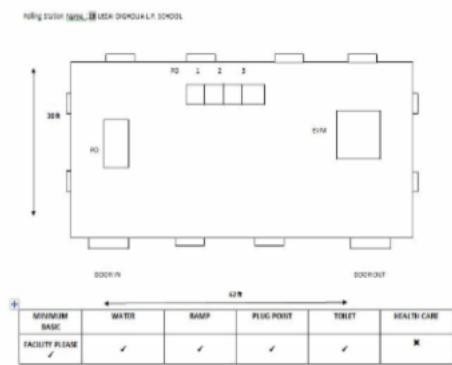

নিৰ্বাচক পঞ্জীয়ন বিষয়াৰ স্বাক্ষৰ

Nazri Naksha

Google Map View

Polling Station Building Front View

ভোটগ্ৰহন কেন্দ্ৰৰ সন্মুখৰ দৃশ্য

Cad View

Key MAP View

1 নাম : শ্ৰীনাথ চাহু পিতাৰ নাম: মিচিৰি চাহু ঘৰ নং : 1 বয়স : 57 লিঙ্গ : পুৰুষ	DDB2734589 ফটো উপলব্ধ	2 নাম : বীতা চাহু স্বামীৰ নাম: কৃষ্ণ চাহু ঘৰ নং : 1 বয়স : 55 লিঙ্গ : মহিলা	DDB2734590 ফটো উপলব্ধ	3 নাম : ললিতা চাহু স্বামীৰ নাম: শ্ৰীনাথ চাহু ঘৰ নং : 1 বয়স : 55 লিঙ্গ : মহিলা	DDB2734603 ফটো উপলব্ধ
# 4 নাম : মিনতী দুৱৰা পিতাৰ নাম: সঞ্জয় দুৱৰা ঘৰ নং : 1 বয়স : 35 লিঙ্গ : পুৰুষ	DDB2741642 ফটো উপলব্ধ	#2 5 নাম : বিজীত গগৈ পিতাৰ নাম: সুনেশ্বৰ গগৈ ঘৰ নং : 44 বয়স : 32 লিঙ্গ : পুৰুষ	DDB2735775 ফটো উপলব্ধ	6 নাম : অজয় চাহু পিতাৰ নাম: শ্ৰীনাথ চাহু ঘৰ নং : 1 বয়স : 31 লিঙ্গ : পুৰুষ	DDB0120774 ফটো উপলব্ধ
7 নাম : বাজেশ চাহু পিতাৰ নাম: কৃষ্ণ চাহু ঘৰ নং : 1 বয়স : 29 লিঙ্গ : পুৰুষ	DDB0123190 ফটো উপলব্ধ	8 নাম : সঞ্জয় চাহু পিতাৰ নাম: শ্ৰীনাথ চাহু ঘৰ নং : 1 বয়স : 29 লিঙ্গ : পুৰুষ	DDB0124263 ফটো উপলব্ধ	9 নাম : সনাতন বড়া পিতাৰ নাম: গৌলিপ বড়া ঘৰ নং : 1 বয়স : 60 লিঙ্গ : পুৰুষ	DDB2734614 ফটো উপলব্ধ
10 নাম : বত্ৰা ফুকন বৰা স্বামীৰ নাম: সনাতন বৰা ঘৰ নং : 02 বয়স : 56 লিঙ্গ : মহিলা	DDB0453126 ফটো উপলব্ধ	11 নাম : মমী ফুকন গগৈ স্বামীৰ নাম: বিজিত গগৈ ঘৰ নং : 02 বয়স : 34 লিঙ্গ : মহিলা	DDB0444273 ফটো উপলব্ধ	12 নাম : সীমা বড়া পিতাৰ নাম: সনাতন বড়া ঘৰ নং : 02 বয়স : 26 লিঙ্গ : মহিলা	DDB0451674 ফটো উপলব্ধ
13 নাম : মানসজ্যোতি বৰা পিতাৰ নাম: সনাতন বৰা ঘৰ নং : 2 বয়স : 21 লিঙ্গ : পুৰুষ	PCQ0116202 ফটো উপলব্ধ	14 নাম : পদ্মী বড়া স্বামীৰ নাম: সুখেশ্বৰ বড়া ঘৰ নং : 3 বয়স : 67 লিঙ্গ : মহিলা	DDB2734647 ফটো উপলব্ধ	15 নাম : ৰাজু বড়া পিতাৰ নাম: সুখেশ্বৰ বড়া ঘৰ নং : 3 বয়স : 47 লিঙ্গ : পুৰুষ	DDB2734658 ফটো উপলব্ধ
16 নাম : ৰোহিনী বৰা পিতাৰ নাম: সুখেশ্বৰ বৰা ঘৰ নং : 3 বয়স : 46 লিঙ্গ : পুৰুষ	DDB2734669 ফটো উপলব্ধ	17 নাম : ৰমী বড়া স্বামীৰ নাম: ৰাজু বড়া ঘৰ নং : 3 বয়স : 42 লিঙ্গ : মহিলা	DDB2734670 ফটো উপলব্ধ	18 নাম : মামণি বৰা স্বামীৰ নাম: কৰ্ণ বড়া ঘৰ নং : 3 বয়স : 36 লিঙ্গ : মহিলা	DDB2734681 ফটো উপলব্ধ
19 নাম : চিমি বৰা পিতাৰ নাম: ৰাজু বৰা ঘৰ নং : 3 বয়স : 21 লিঙ্গ : মহিলা	PCQ0092213 ফটো উপলব্ধ	20 নাম : সৰস্বতী চাহু স্বামীৰ নাম: দিলিপ চাহু ঘৰ নং : 8 বয়স : 65 লিঙ্গ : মহিলা	DDB2734749 ফটো উপলব্ধ	21 নাম : দ্বাৰিকা চাহু পিতাৰ নাম: ৰমা চাহু ঘৰ নং : 8 বয়স : 63 লিঙ্গ : পুৰুষ	DDB2734692 ফটো উপলব্ধ
22 নাম : ৰজনী চাহু স্বামীৰ নাম: দ্বাৰিকা চাহু ঘৰ নং : 8 বয়স : 60 লিঙ্গ : মহিলা	DDB2734705 ফটো উপলব্ধ	E2 23 নাম : আৰতি চাহু স্বামীৰ নাম: অমোধ্যা চাহু ঘৰ নং : 8 বয়স : 59 লিঙ্গ : মহিলা	DDB2734716 ফটো উপলব্ধ	24 নাম : ৰঘুনাথ চাহু পিতাৰ নাম: ৰমা চাহু ঘৰ নং : 8 বয়স : 48 লিঙ্গ : পুৰুষ	DDB2734727 ফটো উপলব্ধ
25 নাম : ৰাজেন চাহু পিতাৰ নাম: চমা চাহু ঘৰ নং : 8 বয়স : 45 লিঙ্গ : পুৰুষ	DDB2734761 ফটো উপলব্ধ	26 নাম : ৰুক্মিণী চাহু স্বামীৰ নাম: ৰঘুনাথ চাহু ঘৰ নং : 8 বয়স : 37 লিঙ্গ : মহিলা	DDB2741960 ফটো উপলব্ধ	27 নাম : বৰিতা চাহু স্বামীৰ নাম: ৰাজেন চাহু ঘৰ নং : 8 বয়স : 33 লিঙ্গ : মহিলা	DDB1720861 ফটো উপলব্ধ
28 নাম : পংকজ চাহু পিতাৰ নাম: দুৱাৰিকা চাহু ঘৰ নং : 8 বয়স : 31 লিঙ্গ : পুৰুষ	DDB0224147 ফটো উপলব্ধ	29 নাম : সঞ্জয় চাহু পিতাৰ নাম: অমোধ্যা চাহু ঘৰ নং : 8 বয়স : 29 লিঙ্গ : পুৰুষ	DDB0224477 ফটো উপলব্ধ	30 নাম : নীৰজ চাহু মাতৃৰ নাম: ৰজনী চাহু ঘৰ নং : 8 বয়স : 23 লিঙ্গ : পুৰুষ	DDB0562306 ফটো উপলব্ধ