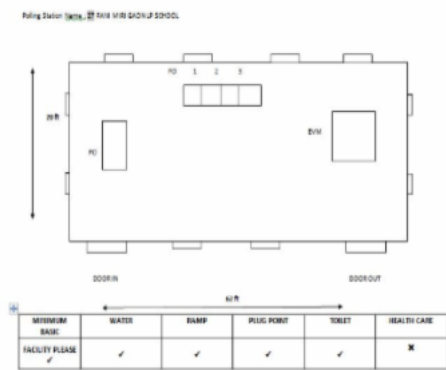

নিৰ্বাচক পঞ্জীয়ন বিষয়াৰ স্বাক্ষৰ

Nazri Naksha

Google Map View

Polling Station Building Front View

ভোটগ্ৰহন কেন্দ্ৰৰ সন্মুখৰ দৃশ্য

Cad View

Key MAP View

1 নাম : তুলাৰাম পংগীং পিতাৰ নাম: মুহিৰাম পংগীং ঘৰ নং : ১ বয়স : 65 লিঙ্গ : পুৰুষ	DDB2634631 ফটো উপলব্ধ	2 নাম : সত্য বতী পংগীং স্বামীৰ নাম: তুলুৰাম পংগীং ঘৰ নং : ১ বয়স : 61 লিঙ্গ : মহিলা	DDB2634642 ফটো উপলব্ধ	3 নাম : কল্পনা পাংগীং স্বামীৰ নাম: জয়প্ৰকাশ পাংগীং ঘৰ নং : ১ বয়স : 55 লিঙ্গ : মহিলা	DDB2634664 ফটো উপলব্ধ
4 নাম : মামনী পাংগীং স্বামীৰ নাম: নিতুল পাংগীং ঘৰ নং : ১ বয়স : 37 লিঙ্গ : মহিলা	DDB2634686 ফটো উপলব্ধ	5 নাম : মিত্তু পাঙগীউ মিছিঙ পিতাৰ নাম: তুলাৰাম পাঙগীউ মিছিঙ ঘৰ নং : ১ বয়স : 32 লিঙ্গ : পুৰুষ	DDB2643472 ফটো উপলব্ধ	6 নাম : জিতেন পাংগীং পিতাৰ নাম: তুলাৰাম পাংগীং ঘৰ নং : ১ বয়স : 28 লিঙ্গ : পুৰুষ	DDB0145649 ফটো উপলব্ধ
7 নাম : হৰেণ পাংগীং পিতাৰ নাম: জয়প্ৰকাশ পাংগীং ঘৰ নং : ১ বয়স : 26 লিঙ্গ : পুৰুষ	DDB0495309 ফটো উপলব্ধ	8 নাম : হৰেন পাংগীং পিতাৰ নাম: জয়প্ৰকাশ পাংগীং ঘৰ নং : ১ বয়স : 25 লিঙ্গ : পুৰুষ	DDB0278952 ফটো উপলব্ধ	9 নাম : ধনজয় পাংগীং পিতাৰ নাম: জয়প্ৰকাশ পাংগীং ঘৰ নং : ১ বয়স : 24 লিঙ্গ : পুৰুষ	DDB0470609 ফটো উপলব্ধ
10 নাম : কৃষ্ণানি পাংগীং স্বামীৰ নাম: ধনজয় পাংগীং ঘৰ নং : ১ বয়স : 24 লিঙ্গ : মহিলা	DDB0477828 ফটো উপলব্ধ	11 নাম : টমাচ টায়ে পিতাৰ নাম: মাকচান টায়ে ঘৰ নং : ২ বয়স : 41 লিঙ্গ : পুৰুষ	DDB2634733 ফটো উপলব্ধ	12 নাম : টিনটিন টায়ে স্বামীৰ নাম: টমাচ টায়ে ঘৰ নং : ২ বয়স : 39 লিঙ্গ : মহিলা	DDB2634744 ফটো উপলব্ধ
13 নাম : বিপুল টায়ে পিতাৰ নাম: গুদুৰাম টায়ে ঘৰ নং : ২ বয়স : 31 লিঙ্গ : পুৰুষ	DDB2634697 ফটো উপলব্ধ	14 নাম : দিলিপ মিলি পিতাৰ নাম: শেবালী মিলি ঘৰ নং : ৩ বয়স : 62 লিঙ্গ : পুৰুষ	DDB2634755 ফটো উপলব্ধ	15 নাম : যোগল মিলি পিতাৰ নাম: শেবালী মিলি ঘৰ নং : ৩ বয়স : 60 লিঙ্গ : পুৰুষ	DDB2634766 ফটো উপলব্ধ
16 নাম : নয়নমণি মিলি স্বামীৰ নাম: যোগল মিলি ঘৰ নং : ৩ বয়স : 55 লিঙ্গ : মহিলা	DDB2634777 ফটো উপলব্ধ	17 নাম : অতুল মিলি পিতাৰ নাম: শেবালী মিলি ঘৰ নং : ৩ বয়স : 48 লিঙ্গ : পুৰুষ	DDB2634788 ফটো উপলব্ধ	18 নাম : বলবল মিলি পিতাৰ নাম: শেবালী মিলি ঘৰ নং : ৩ বয়স : 44 লিঙ্গ : পুৰুষ	DDB2634799 ফটো উপলব্ধ
19 নাম : বুৰঞ্জি মিলি পিতাৰ নাম: শেবালী মিলি ঘৰ নং : ৩ বয়স : 42 লিঙ্গ : পুৰুষ	DDB2634802 ফটো উপলব্ধ	20 নাম : বন্তী মিলী পিতাৰ নাম: বুৰনচী মিলী ঘৰ নং : ৩ বয়স : 40 লিঙ্গ : মহিলা	DDB2634813 ফটো উপলব্ধ	21 নাম : ত্ৰিদিপ মিলি পিতাৰ নাম: যোগল মিলি ঘৰ নং : ৩ বয়স : 27 লিঙ্গ : পুৰুষ	DDB0209536 ফটো উপলব্ধ
22 নাম : দিপাঙ্কৰ মিলি পিতাৰ নাম: বলবল মিলি ঘৰ নং : ৩ বয়স : 23 লিঙ্গ : পুৰুষ	DDB0473199 ফটো উপলব্ধ	23 নাম : দুৰ্গাধৰ মিলি পিতাৰ নাম: কুলুৰাম মিলি ঘৰ নং : ৪ বয়স : 92 লিঙ্গ : পুৰুষ	DDB2634835 ফটো উপলব্ধ	24 নাম : বেবতী মিলি স্বামীৰ নাম: দুৰ্গাধৰ মিলি ঘৰ নং : ৪ বয়স : 90 লিঙ্গ : মহিলা	DDB2634846 ফটো উপলব্ধ
25 নাম : অপূৰ্ব বিকাশ মিলি পিতাৰ নাম: দুৰ্গাধৰ মিলি ঘৰ নং : ৪ বয়স : 58 লিঙ্গ : পুৰুষ	DDB2634857 ফটো উপলব্ধ	26 নাম : নিত্য ৰঞ্জন মিলি পিতাৰ নাম: দুৰ্গাধৰ মিলি ঘৰ নং : ৪ বয়স : 48 লিঙ্গ : পুৰুষ	DDB2634868 ফটো উপলব্ধ	27 নাম : জ্যোতা মিলী স্বামীৰ নাম: নিত্য ৰঞ্জন মিলী ঘৰ নং : ৪ বয়স : 36 লিঙ্গ : মহিলা	DDB2634824 ফটো উপলব্ধ
28 নাম : আয়িৰা মিলি পিতাৰ নাম: অপূৰ্ব বিকাশ মিলি ঘৰ নং : ৪ বয়স : 23 লিঙ্গ : মহিলা	DDB0511881 ফটো উপলব্ধ	29 নাম : পেটেৰাম পংগীং পিতাৰ নাম: সুমেশ্বৰ পংগীং ঘৰ নং : ৫ বয়স : 64 লিঙ্গ : পুৰুষ	DDB2634880 ফটো উপলব্ধ	30 নাম : বীনা পংগীং স্বামীৰ নাম: পেটেৰাম পংগীং ঘৰ নং : ৫ বয়স : 50 লিঙ্গ : মহিলা	DDB2634891 ফটো উপলব্ধ