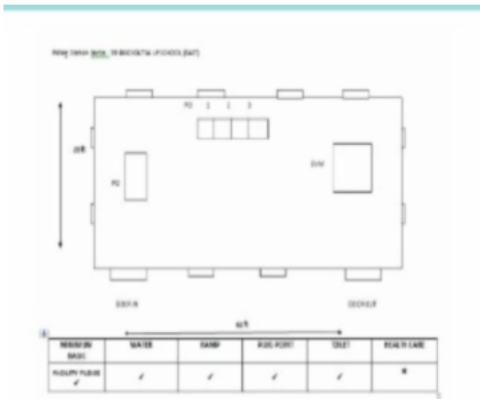

নিৰ্বাচক পঞ্জীয়ন বিষয়াৰ স্বাক্ষৰ

Nazri Naksha

Google Map View

Polling Station Building Front View

ভোটগ্ৰহন কেন্দ্ৰৰ সন্মুখৰ দৃশ্য

Cad View

Key MAP View

| | | | | | |
|---|--------------------------|--|--------------------------|---|--------------------------|
| 1 নাম : বৰ্ণালী পেগু টায়েং স্বামীৰ নাম : বঙ্গন টায়েং ঘৰ নং : 25 বয়স : 25 লিঙ্গ : মহিলা | PCQ0103465 ফটো উপলব্ধ | 2 নাম : চৌস্তী গণপতি অন্যান্য : মৰমী গণপতি ঘৰ নং : 45 বয়স : 39 লিঙ্গ : পুৰুষ | PCQ0100180 ফটো উপলব্ধ | 3 নাম : মুনায় মিলি পিতাৰ নাম : তীৰ্থ নাথ মিলি ঘৰ নং : 53 বয়স : 20 লিঙ্গ : পুৰুষ | PCQ0108514 ফটো উপলব্ধ |
| 4 নাম : মৰমী গণপতি পিতাৰ নাম : বিশ্ব য়েইন ঘৰ নং : 59 বয়স : 35 লিঙ্গ : মহিলা | PCQ0099069 ফটো উপলব্ধ | 5 নাম : পূজা টায়েং পিতাৰ নাম : বিশ্বনাথ টায়েং ঘৰ নং : 70 বয়স : 22 লিঙ্গ : মহিলা | PCQ0104281 ফটো উপলব্ধ | 6 নাম : কাশিনাথ মিলি পিতাৰ নাম : দাতু মিলি ঘৰ নং : ৮৪ বয়স : 59 লিঙ্গ : পুৰুষ | DDB2639023 ফটো উপলব্ধ |
| 7 নাম : সীতাৰাম মিলি পিতাৰ নাম : কাশিনাথ মিলি ঘৰ নং : ৮৪ বয়স : 39 লিঙ্গ : পুৰুষ | DDB2639034 ফটো উপলব্ধ | 8 নাম : উনচাঙ মিলি পিতাৰ নাম : কাশিনাথ মিলি ঘৰ নং : ৮৪ বয়স : 32 লিঙ্গ : পুৰুষ | DDB2643529 ফটো উপলব্ধ | 9 নাম : কনক লতা মিনি স্বামীৰ নাম : উনচাঙ মিলি ঘৰ নং : ৮৪ বয়স : 31 লিঙ্গ : মহিলা | DDB2643825 ফটো উপলব্ধ |
| 10 নাম : কৰ্মৰাজ মিলি পিতাৰ নাম : কাশিনাথ মিলি ঘৰ নং : ৮৪ বয়স : 30 লিঙ্গ : পুৰুষ | DDB0472696 ফটো উপলব্ধ | 11 নাম : লক্ষীকান্ত মিলি পিতাৰ নাম : কাশিনাথ মিলি ঘৰ নং : ৮৪ বয়স : 28 লিঙ্গ : পুৰুষ | DDB0452607 ফটো উপলব্ধ | 12 নাম : টংকেশ্বৰ মিলি পিতাৰ নাম : ধাতু মিলি ঘৰ নং : ৮৪ক বয়স : 52 লিঙ্গ : পুৰুষ | DDB2639045 ফটো উপলব্ধ |
| 13 নাম : প্ৰভা মিলি স্বামীৰ নাম : টংকেশ্বৰ মিলি ঘৰ নং : ৮৪ক বয়স : 51 লিঙ্গ : মহিলা | DDB2639056 ফটো উপলব্ধ | 14 নাম : আক্ৰমণি পাংগীং স্বামীৰ নাম : কমেেশ্বৰ পাংগীং ঘৰ নং : ৮৫ বয়স : 40 লিঙ্গ : মহিলা | DDB2639090 ফটো উপলব্ধ | 15 নাম : বঙ্গন পাংগীং মাতৃৰ নাম : অক্ৰমণি পাংগীং ঘৰ নং : ৮৫ বয়স : 23 লিঙ্গ : পুৰুষ | DDB0515064 ফটো উপলব্ধ |
| 16 নাম : অজয় পাংগীং পিতাৰ নাম : ৰত্নেশ্বৰ পাংগীং ঘৰ নং : ৮৫ক বয়স : 28 লিঙ্গ : পুৰুষ | DDB0270348 ফটো উপলব্ধ | 17 নাম : ৰূপালী পাংগীং স্বামীৰ নাম : ৰবিচন পাংগীং ঘৰ নং : ৮৫ক বয়স : 28 লিঙ্গ : মহিলা | DDB0225292 ফটো উপলব্ধ | 18 নাম : ৰত্নেশ্বৰ পাংগীং পিতাৰ নাম : ৰত্ন পাংগীং ঘৰ নং : ৮৫ক বয়স : 55 লিঙ্গ : পুৰুষ | DDB2639114 ফটো উপলব্ধ |
| 19 নাম : বৈজ্ঞান পাংগীং পিতাৰ নাম : ৰত্ন পাংগীং ঘৰ নং : ৮৫খ বয়স : 50 লিঙ্গ : পুৰুষ | DDB2639136 ফটো উপলব্ধ | 20 নাম : কাকতী পাংগীং স্বামীৰ নাম : ৰত্নেশ্বৰ পাংগীং ঘৰ নং : ৮৫ক বয়স : 50 লিঙ্গ : মহিলা | DDB2639125 ফটো উপলব্ধ | 21 নাম : আঞ্জনা পাংগীং স্বামীৰ নাম : ৰৈজ্ঞান পাংগীং ঘৰ নং : ৮৫খ বয়স : 45 লিঙ্গ : মহিলা | DDB2639147 ফটো উপলব্ধ |
| 22 নাম : ৰবিচন পাংগীং পিতাৰ নাম : ৰত্নেশ্বৰ পাংগীং ঘৰ নং : ৮৫ক বয়স : 31 লিঙ্গ : পুৰুষ | DDB1720189 ফটো উপলব্ধ | 23 নাম : মনোজ পাংগীং পিতাৰ নাম : ৰত্নেশ্বৰ পাংগীং ঘৰ নং : ৮৫ক বয়স : 30 লিঙ্গ : পুৰুষ | DDB1720178 ফটো উপলব্ধ | 24 নাম : বলীন পাংগীং পিতাৰ নাম : ৰত্ন পাংগীং ঘৰ নং : ৮৫ বয়স : 52 লিঙ্গ : পুৰুষ | DDB2639158 ফটো উপলব্ধ |
| 25 নাম : কিৰনবাল্লা পাংগীং স্বামীৰ নাম : বলীন পাংগীং ঘৰ নং : ৮৬ বয়স : 45 লিঙ্গ : মহিলা | DDB2639169 ফটো উপলব্ধ | 26 নাম : ৰঞ্জমনি পাংগীং স্বামীৰ নাম : বিনোদ পাংগীং ঘৰ নং : 86 বয়স : 38 লিঙ্গ : মহিলা | PCQ0001750 ফটো উপলব্ধ | 27 নাম : বাবুল পাংগীং পিতাৰ নাম : বলীন পাংগীং ঘৰ নং : ৮৬ বয়স : 36 লিঙ্গ : পুৰুষ | DDB0166512 ফটো উপলব্ধ |
| 28 নাম : লাৰণ্য পাংগীং স্বামীৰ নাম : বাবুল পাংগীং ঘৰ নং : ৮৬ বয়স : 35 লিঙ্গ : মহিলা | DDB0189522 ফটো উপলব্ধ | 29 নাম : বাবা পাংগীং পিতাৰ নাম : জনতা পাংগীং ঘৰ নং : 86 বয়স : 19 লিঙ্গ : পুৰুষ | PCQ0105494 ফটো উপলব্ধ | 30 নাম : যাদেং পাংগীং স্বামীৰ নাম : ৰমাশ্বৰ পাংগীং ঘৰ নং : ৮৭ বয়স : 62 লিঙ্গ : মহিলা | DDB2639181 ফটো উপলব্ধ |