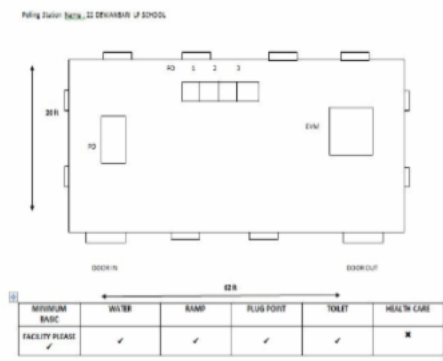

নিৰ্বাচক পঞ্জীয়ন বিষয়াৰ স্বাক্ষৰ

Nazri Naksha

Google Map View

Polling Station Building Front View

ভোটগ্ৰহন কেন্দ্ৰৰ সন্মুখৰ দৃশ্য

Cad View

Key MAP View

বিধানসভা সমষ্টিৰ নম্বৰ আৰু নাম : 89-খোৱাং
অংশৰ নম্বৰ আৰু নাম : 1-ক)সোনোৱাল বৰদলৈ বাম