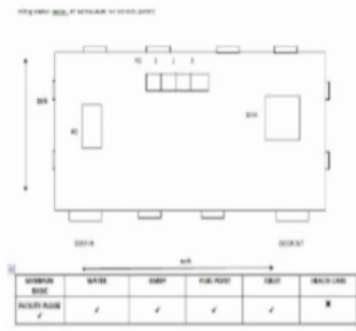

নিৰ্বাচক পঞ্জীয়ন বিষয়াৰ স্বাক্ষৰ

Nazri Naksha

Google Map View

Polling Station Building Front View

ভোটগ্ৰহন কেন্দ্ৰৰ সন্মুখৰ দৃশ্য

Cad View

Key MAP View

1 নাম : কুলদীপ চাংমাই পিতাৰ নাম: তুলসী চাংমাই ঘৰ নং : 11 বয়স : 19 লিঙ্গ : পুৰুষ	PCQ0114579 ফটো উপলব্ধ	2 নাম : ৰূপা সোনোৱাল বৰুৱা স্বামীৰ নাম: দেৱাজিত বৰুৱা ঘৰ নং : 62 বয়স : 32 লিঙ্গ : মহিলা	PCQ0113357 ফটো উপলব্ধ	3 নাম : হিমাশ্ৰী গগৈ সোনোৱাল স্বামীৰ নাম: থানুৰাম সোনোৱাল ঘৰ নং : 93 বয়স : 20 লিঙ্গ : মহিলা	PCQ0082859 ফটো উপলব্ধ
R 4 নাম : ফুটনি কুমী পিতাৰ নাম: বুলদেউ কুমী ঘৰ নং : 109 বয়স : 70 লিঙ্গ : পুৰুষ	DDB1939384 ফটো উপলব্ধ	R 5 নাম : সাবিত্ৰী কুমী স্বামীৰ নাম: ফুটনি কুমী ঘৰ নং : 109 বয়স : 60 লিঙ্গ : মহিলা	DDB1939395 ফটো উপলব্ধ	6 নাম : বিজয় কুমী পিতাৰ নাম: ফুটনি কুমী ঘৰ নং : 109 বয়স : 44 লিঙ্গ : পুৰুষ	DDB1939408 ফটো উপলব্ধ
7 নাম : লক্ষী কুমী স্বামীৰ নাম: বিজয় কুমী ঘৰ নং : 109 বয়স : 35 লিঙ্গ : মহিলা	DDB0007179 ফটো উপলব্ধ	8 নাম : অজয় কুমী পিতাৰ নাম: ফুটনি কুমী ঘৰ নং : 109 বয়স : 23 লিঙ্গ : পুৰুষ	DDB1782713 ফটো উপলব্ধ	9 নাম : সৰুমাই মাহাতু স্বামীৰ নাম: পানিৰাম মাহাতু ঘৰ নং : 108 বয়স : 55 লিঙ্গ : মহিলা	DDB1939420 ফটো উপলব্ধ
10 নাম : দীপুল মাহাতু পিতাৰ নাম: পানিৰাম মাহাতু ঘৰ নং : 108 বয়স : 42 লিঙ্গ : পুৰুষ	DDB1939431 ফটো উপলব্ধ	11 নাম : সংগীতা মাহাতু স্বামীৰ নাম: দীপুল মাহাতু ঘৰ নং : 108 বয়স : 41 লিঙ্গ : মহিলা	DDB0456640 ফটো উপলব্ধ	12 নাম : ধূৰ্ব জ্যোতি সোনোৱাল পিতাৰ নাম: নন্দেশ্বৰ সোনোৱাল ঘৰ নং : 108 বয়স : 20 লিঙ্গ : পুৰুষ	PCQ0027524 ফটো উপলব্ধ
13 নাম : ৰেশমা মুড়া পিতাৰ নাম: জাহান মুড়া ঘৰ নং : 108 বয়স : 24 লিঙ্গ : মহিলা	DDB0496240 ফটো উপলব্ধ	14 নাম : পতন ৰবিদাস পিতাৰ নাম: জগলাল ৰবিদাস ঘৰ নং : 110 বয়স : 65 লিঙ্গ : পুৰুষ	DDB1939453 ফটো উপলব্ধ	15 নাম : থানেশ্বৰ ৰবিদাস পিতাৰ নাম: জগলাল ৰবিদাস ঘৰ নং : 110 বয়স : 65 লিঙ্গ : পুৰুষ	DDB1939475 ফটো উপলব্ধ
16 নাম : তাৰেশ্বৰ ৰবিদাস পিতাৰ নাম: জগলাল ৰবিদাস ঘৰ নং : 110 বয়স : 53 লিঙ্গ : পুৰুষ	DDB1939464 ফটো উপলব্ধ	17 নাম : প্ৰাণেশ্বৰী ৰবিদাস স্বামীৰ নাম: থানেশ্বৰ ৰবিদাস ঘৰ নং : 110 বয়স : 52 লিঙ্গ : মহিলা	DDB1939486 ফটো উপলব্ধ	18 নাম : মালতী ৰবিদাস স্বামীৰ নাম: তাৰেশ্বৰ ৰবিদাস ঘৰ নং : 110 বয়স : 51 লিঙ্গ : মহিলা	DDB1939497 ফটো উপলব্ধ
19 নাম : ববিতা দাস পিতাৰ নাম: তাৰেশ্বৰ দাস ঘৰ নং : 110 বয়স : 29 লিঙ্গ : মহিলা	DDB0154039 ফটো উপলব্ধ	20 নাম : লোকনাথ ৰবি দাস পিতাৰ নাম: তাৰেশ্বৰ ৰবি দাস ঘৰ নং : 110 বয়স : 23 লিঙ্গ : পুৰুষ	DDB1779669 ফটো উপলব্ধ	21 নাম : শ্যামলাল ৰবিদাস পিতাৰ নাম: জগলাল ৰবিদাস ঘৰ নং : 111 বয়স : 66 লিঙ্গ : পুৰুষ	DDB1939500 ফটো উপলব্ধ
22 নাম : মিনা ৰবিদাস পিতাৰ নাম: শ্যামলাল ৰবিদাস ঘৰ নং : 111 বয়স : 60 লিঙ্গ : মহিলা	DDB1939511 ফটো উপলব্ধ	23 নাম : ভদ্ৰ ফুকন পিতাৰ নাম: জিতুল ফুকন ঘৰ নং : 111 বয়স : 42 লিঙ্গ : পুৰুষ	DDB0496216 ফটো উপলব্ধ	24 নাম : জোনটি ভাট পিতাৰ নাম: লক্ষীদাস ভাট ঘৰ নং : 111 বয়স : 33 লিঙ্গ : মহিলা	DDB0486050 ফটো উপলব্ধ
25 নাম : জ্যোতিমা ৰবিদাস পিতাৰ নাম: শ্যামলাল ৰবিদাস ঘৰ নং : 111 বয়স : 30 লিঙ্গ : মহিলা	DDB0154435 ফটো উপলব্ধ	26 নাম : অনূপ ৰবিদাস পিতাৰ নাম: শ্যামলাল ৰবিদাস ঘৰ নং : 111 বয়স : 27 লিঙ্গ : পুৰুষ	DDB0227652 ফটো উপলব্ধ	27 নাম : দুৱাৰী মাহাতু স্বামীৰ নাম: ধনেশ্বৰ মাহাতু ঘৰ নং : 112 বয়স : 73 লিঙ্গ : মহিলা	DDB1939522 ফটো উপলব্ধ
28 নাম : পিংকী মাহাতু মাতৃৰ নাম: দুৱাৰী মাহাতু ঘৰ নং : 112 বয়স : 34 লিঙ্গ : মহিলা	DDB1943164 ফটো উপলব্ধ	29 নাম : পুতুল কুমী পিতাৰ নাম: শ্যাম কুমী ঘৰ নং : 112 বয়স : 22 লিঙ্গ : পুৰুষ	DDB1780824 ফটো উপলব্ধ	30 নাম : তুলীকা কুমী স্বামীৰ নাম: শ্যাম কুমী ঘৰ নং : 112 বয়স : 50 লিঙ্গ : মহিলা	DDB1939544 ফটো উপলব্ধ