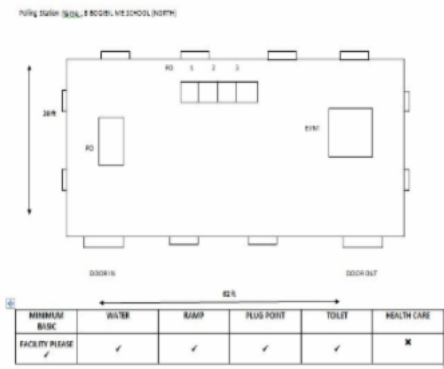

নিৰ্বাচক পঞ্জীয়ন বিষয়াৰ স্বাক্ষৰ

Nazri Naksha

Google Map View

Polling Station Building Front View

ভোটগ্ৰহন কেন্দ্ৰৰ সন্মুখৰ দৃশ্য

Cad View

Key MAP View

1 নাম : মনোৰমা বাডো স্বামীৰ নাম: ৰঞ্জিত বড়ো ঘৰ নং : 0 বয়স : 37 লিঙ্গ : মহিলা	DDB0235523 ফটো উপলব্ধ	2 নাম : বিকী চেত্ৰী পিতাৰ নাম: প্ৰেম ভাদুৰ চেত্ৰী ঘৰ নং : 0 বয়স : 35 লিঙ্গ : পুৰুষ	DDB0235754 ফটো উপলব্ধ	3 নাম : বিশ্বজিত বড়ো পিতাৰ নাম: ৰঞ্জিত বড়ো ঘৰ নং : 0 বয়স : 25 লিঙ্গ : পুৰুষ	DDB0235762 ফটো উপলব্ধ
4 নাম : হায়াটন খাতোন স্বামীৰ নাম: ৰমজান আলি ঘৰ নং : 1 বয়স : 52 লিঙ্গ : মহিলা	DDB0003686 ফটো উপলব্ধ	5 নাম : জাকিৰ আলি পিতাৰ নাম: ৰমজান আলি ঘৰ নং : 1 বয়স : 47 লিঙ্গ : পুৰুষ	DDB0003687 ফটো উপলব্ধ	6 নাম : আইচা বেগম স্বামীৰ নাম: জাকিৰ আলি ঘৰ নং : 1 বয়স : 46 লিঙ্গ : মহিলা	DDB0003688 ফটো উপলব্ধ
7 নাম : ৰোজেল্লা বেগম মাতৃৰ নাম: হায়াটন খাতুন ঘৰ নং : 1 বয়স : 37 লিঙ্গ : মহিলা	DDB0003689 ফটো উপলব্ধ	8 নাম : আৰতি দাস স্বামীৰ নাম: কলিয়া দাস ঘৰ নং : 1 বয়স : 35 লিঙ্গ : মহিলা	DDB8241767 ফটো উপলব্ধ	9 নাম : সুৰজ মিশ্ৰ পিতাৰ নাম: প্ৰসন্ন মিশ্ৰ ঘৰ নং : 1 বয়স : 34 লিঙ্গ : পুৰুষ	DDB0144477 ফটো উপলব্ধ
10 নাম : বিনোদ মিশ্ৰ পিতাৰ নাম: প্ৰসন্ন মিশ্ৰ ঘৰ নং : 1 বয়স : 32 লিঙ্গ : পুৰুষ	DDB0144717 ফটো উপলব্ধ	11 নাম : পংকজ বৰুৱা পিতাৰ নাম: পুৰ্ণা বৰুৱা ঘৰ নং : 1 বয়স : 26 লিঙ্গ : পুৰুষ	DDB0473348 ফটো উপলব্ধ	12 নাম : প্ৰভাতী মিশ্ৰ স্বামীৰ নাম: প্ৰসন্ন মিশ্ৰ ঘৰ নং : 2 বয়স : 72 লিঙ্গ : মহিলা	DDB0003690 ফটো উপলব্ধ
13 নাম : ৰীতা মিশ্ৰ পিতাৰ নাম: প্ৰসন্ন মিশ্ৰ ঘৰ নং : 2 বয়স : 38 লিঙ্গ : মহিলা	DDB0003691 ফটো উপলব্ধ	14 নাম : ডিম্পী লাহন পিতাৰ নাম: নৱকান্ত লাহন ঘৰ নং : 2 বয়স : 25 লিঙ্গ : মহিলা	DDB0349209 ফটো উপলব্ধ	15 নাম : বিষ্ণু মায়া চেত্ৰী স্বামীৰ নাম: প্ৰেম বাহাদুৰ চেত্ৰী ঘৰ নং : 3 বয়স : 73 লিঙ্গ : মহিলা	DDB0508044 ফটো উপলব্ধ
16 নাম : প্ৰদীপ ছেত্ৰী পিতাৰ নাম: প্ৰেম বাহাদুৰ ছেত্ৰী ঘৰ নং : 03 বয়স : 33 লিঙ্গ : পুৰুষ	DDB0309732 ফটো উপলব্ধ	17 নাম : হাজিৰা খাতোন স্বামীৰ নাম: চামচুল খান ঘৰ নং : 8 বয়স : 81 লিঙ্গ : মহিলা	DDB0003692 ফটো উপলব্ধ	18 নাম : ফাৰুক খান পিতাৰ নাম: চামচুল খান ঘৰ নং : 8 বয়স : 62 লিঙ্গ : পুৰুষ	DDB0003693 ফটো উপলব্ধ
19 নাম : মহম্মদ ফিৰুজ খান পিতাৰ নাম: চামচুল খান ঘৰ নং : 8 বয়স : 59 লিঙ্গ : পুৰুষ	DDB0003694 ফটো উপলব্ধ	20 নাম : লক্ষী গজমেৰ স্বামীৰ নাম: ফিৰোজ খান ঘৰ নং : 8 বয়স : 55 লিঙ্গ : মহিলা	DDB0003695 ফটো উপলব্ধ	21 নাম : নজমুল খান পিতাৰ নাম: চামচুল খান ঘৰ নং : 8 বয়স : 53 লিঙ্গ : পুৰুষ	DDB0003696 ফটো উপলব্ধ
22 নাম : ৰাণু বেগম পিতাৰ নাম: ফজল আলি ঘৰ নং : 8 বয়স : 51 লিঙ্গ : মহিলা	DDB0003697 ফটো উপলব্ধ	23 নাম : চালমা বেগম স্বামীৰ নাম: ম. নজমুল খান ঘৰ নং : 8 বয়স : 37 লিঙ্গ : মহিলা	DDB0003698 ফটো উপলব্ধ	24 নাম : বুৰল খান পিতাৰ নাম: আজিজ খান ঘৰ নং : 5 বয়স : 47 লিঙ্গ : পুৰুষ	DDB0003701 ফটো উপলব্ধ
25 নাম : মণ্টু নেওগ পিতাৰ নাম: বুলেন নেওগ ঘৰ নং : 5 বয়স : 34 লিঙ্গ : পুৰুষ	DDB0492363 ফটো উপলব্ধ	26 নাম : অঞ্জলী তামুলী স্বামীৰ নাম: দিৱ্যজ্যোতি তামুলী ঘৰ নং : 5 বয়স : 25 লিঙ্গ : মহিলা	DDB0437889 ফটো উপলব্ধ	27 নাম : আলেতা বেগম স্বামীৰ নাম: বুৰুলা খান ঘৰ নং : 5 বয়স : 23 লিঙ্গ : মহিলা	DDB0509562 ফটো উপলব্ধ
28 নাম : চালজান খান পিতাৰ নাম: শৰিফ খান ঘৰ নং : 6 বয়স : 51 লিঙ্গ : পুৰুষ	DDB0003703 ফটো উপলব্ধ	29 নাম : চাইৰা বেগম স্বামীৰ নাম: চুলজান খান ঘৰ নং : 6 বয়স : 45 লিঙ্গ : মহিলা	DDB0003704 ফটো উপলব্ধ	30 নাম : ইফ্ৰন আলি পিতাৰ নাম: ইনাম আলি ঘৰ নং : 6 বয়স : 31 লিঙ্গ : পুৰুষ	DDB0356121 ফটো উপলব্ধ