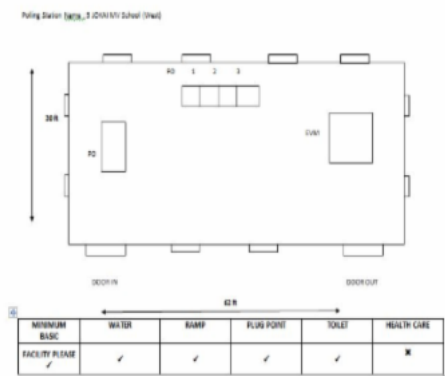

নিৰ্বাচক পঞ্জীয়ন বিষয়াৰ স্বাক্ষৰ

Nazri Naksha

Google Map View

Polling Station Building Front View

ভোটগ্ৰহন কেন্দ্ৰৰ সন্মুখৰ দৃশ্য

Cad View

Key MAP View

1 নাম : নব কুমাৰ দাস পিতাৰ নাম: মাল্যকুমাৰ দাস ঘৰ নং : 1 বয়স : 65 লিঙ্গ : পুৰুষ	DDB5234560 ফটো উপলব্ধ	2 নাম : মনিকা দাস স্বামীৰ নাম: নবকুমাৰ দাস ঘৰ নং : 1 বয়স : 50 লিঙ্গ : মহিলা	DDB0002312 ফটো উপলব্ধ	3 নাম : জয়ন্ত দাস পিতাৰ নাম: নৱকুমাৰ দাস ঘৰ নং : 1 বয়স : 31 লিঙ্গ : পুৰুষ	DDB0000968 ফটো উপলব্ধ
4 নাম : সঞ্জীৱ দাস পিতাৰ নাম: নৱকুমাৰ দাস ঘৰ নং : 1 বয়স : 29 লিঙ্গ : পুৰুষ	DDB0096453 ফটো উপলব্ধ	5 নাম : সৰ্বমনি দাস স্বামীৰ নাম: জয়ন্ত দাস ঘৰ নং : 1 বয়স : 27 লিঙ্গ : মহিলা	DDB0095810 ফটো উপলব্ধ	#2 6 নাম : ৰাজু কুমাৰ দাস পিতাৰ নাম: চন্দ্ৰকুমাৰ দাস ঘৰ নং : 2 বয়স : 48 লিঙ্গ : পুৰুষ	DDB0002314 ফটো উপলব্ধ
7 নাম : ৰুমি তামুলী পিতাৰ নাম: তেজুকুমাৰ দাস ঘৰ নং : 2 বয়স : 48 লিঙ্গ : মহিলা	DDB0002353 ফটো উপলব্ধ	8 নাম : ভৱানী দাস স্বামীৰ নাম: ৰাজকুমাৰ দাস ঘৰ নং : 2 বয়স : 47 লিঙ্গ : মহিলা	DDB0002315 ফটো উপলব্ধ	9 নাম : তেজুকুমাৰ দাস পিতাৰ নাম: চন্দ্ৰকুমাৰ দাস ঘৰ নং : 2 বয়স : 46 লিঙ্গ : পুৰুষ	DDB0002316 ফটো উপলব্ধ
10 নাম : বিজুকুমাৰ দাস পিতাৰ নাম: চন্দ্ৰকুমাৰ দাস ঘৰ নং : 2 বয়স : 42 লিঙ্গ : পুৰুষ	DDB0002317 ফটো উপলব্ধ	11 নাম : জোনমনি দাস স্বামীৰ নাম: বিজুকুমাৰ দাস ঘৰ নং : 2 বয়স : 33 লিঙ্গ : মহিলা	DDB5244177 ফটো উপলব্ধ	12 নাম : সৌৰৱ কুমাৰ দাস পিতাৰ নাম: ৰাজু কুমাৰ দাস ঘৰ নং : 2 বয়স : 26 লিঙ্গ : পুৰুষ	DDB0512657 ফটো উপলব্ধ
13 নাম : দিব্যৰাজ দাস পিতাৰ নাম: তেজু কুমাৰ দাস ঘৰ নং : 2 বয়স : 20 লিঙ্গ : পুৰুষ	PCQ0072017 ফটো উপলব্ধ	14 নাম : যোগেশ্বৰ দাস পিতাৰ নাম: নন্দেশ্বৰ দাস ঘৰ নং : 3 বয়স : 65 লিঙ্গ : পুৰুষ	DDB0002318 ফটো উপলব্ধ	15 নাম : ধৰ্মকান্ত দাস পিতাৰ নাম: যোগেশ্বৰ দাস ঘৰ নং : 3 বয়স : 40 লিঙ্গ : পুৰুষ	DDB0002319 ফটো উপলব্ধ
16 নাম : নিৰদা দাস পিতাৰ নাম: নন্দেশ্বৰ দাস ঘৰ নং : 3 বয়স : 34 লিঙ্গ : মহিলা	DDB0067397 ফটো উপলব্ধ	17 নাম : চাইনা হাজৰিকা স্বামীৰ নাম: ধৰ্মকান্ত দাস ঘৰ নং : 3 বয়স : 31 লিঙ্গ : মহিলা	DDB1714621 ফটো উপলব্ধ	18 নাম : ডম্বৰ দাস পিতাৰ নাম: নন্দেশ্বৰ দাস ঘৰ নং : 3ক বয়স : 55 লিঙ্গ : পুৰুষ	DDB0002323 ফটো উপলব্ধ
19 নাম : দীনলতা দাস স্বামীৰ নাম: ডম্বৰু দাস ঘৰ নং : 3ক বয়স : 50 লিঙ্গ : মহিলা	DDB0002324 ফটো উপলব্ধ	20 নাম : বিকাশ দাস পিতাৰ নাম: ডম্বৰু দাস ঘৰ নং : 3ক বয়স : 34 লিঙ্গ : পুৰুষ	DDB0002325 ফটো উপলব্ধ	21 নাম : পদ্মা দাস স্বামীৰ নাম: শিৱনাথ দাস ঘৰ নং : 8 বয়স : 60 লিঙ্গ : মহিলা	DDB0002327 ফটো উপলব্ধ
22 নাম : পূৰ্ণকান্ত দাস পিতাৰ নাম: শিৱ নাথ দাস ঘৰ নং : 8 বয়স : 33 লিঙ্গ : পুৰুষ	DDB0080887 ফটো উপলব্ধ	23 নাম : দেব দাস পিতাৰ নাম: ভোগৰাম দাস ঘৰ নং : 5 বয়স : 60 লিঙ্গ : পুৰুষ	DDB0002328 ফটো উপলব্ধ	24 নাম : হেমকান্তি দাস স্বামীৰ নাম: দেব দাস ঘৰ নং : 5 বয়স : 58 লিঙ্গ : মহিলা	DDB5234946 ফটো উপলব্ধ
25 নাম : টংকেশ্বৰ দাস পিতাৰ নাম: ভোগৰাম দাস ঘৰ নং : 5 বয়স : 58 লিঙ্গ : পুৰুষ	DDB5234957 ফটো উপলব্ধ	26 নাম : জয়নী দাস স্বামীৰ নাম: টংকেশ্বৰ দাস ঘৰ নং : 5 বয়স : 55 লিঙ্গ : মহিলা	DDB0002330 ফটো উপলব্ধ	27 নাম : নৱজ্যোতি দাস পিতাৰ নাম: টংকেশ্বৰ দাস ঘৰ নং : 5 বয়স : 27 লিঙ্গ : পুৰুষ	DDB0462374 ফটো উপলব্ধ
28 নাম : শান্তনু দাস পিতাৰ নাম: দেৱ দাস ঘৰ নং : 5 বয়স : 23 লিঙ্গ : পুৰুষ	DDB0495846 ফটো উপলব্ধ	29 নাম : পাপৰী দাস স্বামীৰ নাম: শান্তনু দাস ঘৰ নং : 5 বয়স : 19 লিঙ্গ : মহিলা	PCQ0133124 ফটো উপলব্ধ	30 নাম : লক্ষেশ্বৰ দাস পিতাৰ নাম: বুদাই দাস ঘৰ নং : 6 বয়স : 60 লিঙ্গ : পুৰুষ	DDB0002331 ফটো উপলব্ধ