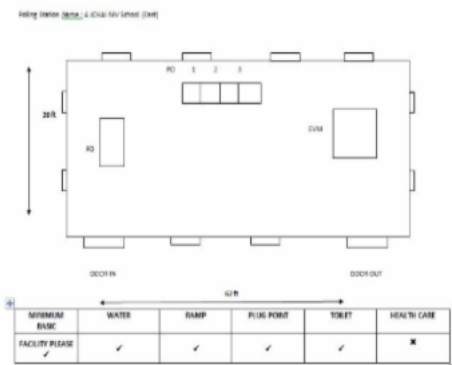

নিৰ্বাচক পঞ্জীয়ন বিষয়াৰ স্বাক্ষৰ

Nazri Naksha

Google Map View

Polling Station Building Front View

ভোটগ্ৰহন কেন্দ্ৰৰ সন্মুখৰ দৃশ্য

Cad View

Key MAP View

1 নাম : প্রনয় সোনোৱাল পিতাৰ নাম: দেবেন সোনোৱাল ঘৰ নং : 0 বয়স : 25 লিঙ্গ : পুৰুষ	DDB0266221 ফটো উপলব্ধ	2 নাম : জলেশ্বৰী কুমাৰ স্বামীৰ নাম: বিপিন কুমাৰ ঘৰ নং : 1 বয়স : 65 লিঙ্গ : মহিলা	DDB0001912 ফটো উপলব্ধ	3 নাম : তনজা কুমাৰ স্বামীৰ নাম: পাটকুছি কুমাৰ ঘৰ নং : 1 বয়স : 50 লিঙ্গ : মহিলা	DDB0001913 ফটো উপলব্ধ
4 নাম : ববিতা কুমাৰ স্বামীৰ নাম: দেৱে কুমাৰ ঘৰ নং : 1 বয়স : 45 লিঙ্গ : মহিলা	DDB0001914 ফটো উপলব্ধ	5 নাম : কালিয়া কুমাৰ পিতাৰ নাম: বিপিন কুমাৰ ঘৰ নং : 1 বয়স : 38 লিঙ্গ : পুৰুষ	DDB0144196 ফটো উপলব্ধ	6 নাম : মনিকা কুমাৰ স্বামীৰ নাম: কালিয়া নায়ক ঘৰ নং : 1 বয়স : 30 লিঙ্গ : মহিলা	DDB0145029 ফটো উপলব্ধ
7 নাম : মিনু নায়ক স্বামীৰ নাম: কমল নায়ক ঘৰ নং : 1 বয়স : 28 লিঙ্গ : মহিলা	DDB0373233 ফটো উপলব্ধ	8 নাম : বিমল নায়ক পিতাৰ নাম: দিলিপ নায়ক ঘৰ নং : 1 বয়স : 27 লিঙ্গ : পুৰুষ	DDB0408757 ফটো উপলব্ধ	S2 9 নাম : ৰশ্মি কুমাৰ পিতাৰ নাম: পাটকুচি কুমাৰ ঘৰ নং : 1 বয়স : 24 লিঙ্গ : মহিলা	DDB0373332 ফটো উপলব্ধ
10 নাম : বিৰাজ কুমাৰ পিতাৰ নাম: পাটকুচি কুমাৰ ঘৰ নং : 1 বয়স : 24 লিঙ্গ : পুৰুষ	DDB0509687 ফটো উপলব্ধ	11 নাম : তাৰামুনী নায়ক স্বামীৰ নাম: দিলিপ নায়ক ঘৰ নং : 1 বয়স : 45 লিঙ্গ : মহিলা	DDB0144139 ফটো উপলব্ধ	12 নাম : কমল নায়ক পিতাৰ নাম: দিলিপ নায়ক ঘৰ নং : 1 বয়স : 31 লিঙ্গ : পুৰুষ	DDB0144899 ফটো উপলব্ধ
13 নাম : ৰাজেন কুমাৰ পিতাৰ নাম: দেৱা কুমাৰ ঘৰ নং : 1 বয়স : 25 লিঙ্গ : পুৰুষ	DDB0492710 ফটো উপলব্ধ	14 নাম : পাটকুচি কুমাৰ পিতাৰ নাম: বিপিন কুমাৰ ঘৰ নং : 1 বয়স : 55 লিঙ্গ : পুৰুষ	DDB0001915 ফটো উপলব্ধ	15 নাম : দেৱা কুমাৰ পিতাৰ নাম: বিপিন কুমাৰ ঘৰ নং : 1 বয়স : 55 লিঙ্গ : পুৰুষ	DDB4234611 ফটো উপলব্ধ
16 নাম : জুনাচ ধানোৱাৰ পিতাৰ নাম: বুৱাচ ধানোৱাৰ ঘৰ নং : 2 বয়স : 55 লিঙ্গ : পুৰুষ	DDB4234622 ফটো উপলব্ধ	17 নাম : চাবিনা ধানোৱাৰ স্বামীৰ নাম: জুনাচ ধানোৱাৰ ঘৰ নং : 2 বয়স : 50 লিঙ্গ : মহিলা	DDB0001916 ফটো উপলব্ধ	18 নাম : মিখেল ধানোৱাৰ পিতাৰ নাম: জুনাচ ধানোৱাৰ ঘৰ নং : 2 বয়স : 30 লিঙ্গ : পুৰুষ	DDB0187658 ফটো উপলব্ধ
19 নাম : বিনিতা ধানুৱাৰ স্বামীৰ নাম: মিখেল ধানুৱাৰ ঘৰ নং : 2 বয়স : 25 লিঙ্গ : মহিলা	DDB0509729 ফটো উপলব্ধ	20 নাম : গীতা উৰাং পিতাৰ নাম: বেনা উৰাং ঘৰ নং : 3 বয়স : 25 লিঙ্গ : মহিলা	DDB0374744 ফটো উপলব্ধ	21 নাম : তৰালী বৰা পিতাৰ নাম: নিত্যানন্দা বৰা ঘৰ নং : 3 বয়স : 20 লিঙ্গ : মহিলা	PCQ0002014 ফটো উপলব্ধ
22 নাম : প্রদীপ সোনোৱাল পিতাৰ নাম: গজেন সোনোৱাল ঘৰ নং : 8 বয়স : 50 লিঙ্গ : পুৰুষ	DDB0001918 ফটো উপলব্ধ	23 নাম : আশামনি ওৰং স্বামীৰ নাম: বেনা ওৰং ঘৰ নং : 8 বয়স : 45 লিঙ্গ : মহিলা	DDB0001919 ফটো উপলব্ধ	# 24 নাম : লিলিমা সোনোৱাল স্বামীৰ নাম: প্রদীপ সোনোৱাল ঘৰ নং : 8 বয়স : 42 লিঙ্গ : মহিলা	DDB0001920 ফটো উপলব্ধ
25 নাম : দিলিপু ওৰাং পিতাৰ নাম: বেনা ওৰাং ঘৰ নং : 8 বয়স : 32 লিঙ্গ : পুৰুষ	DDB0223776 ফটো উপলব্ধ	26 নাম : ৰিতা ওৰাং পিতাৰ নাম: বেনা ওৰাং ঘৰ নং : 8 বয়স : 28 লিঙ্গ : মহিলা	DDB0224519 ফটো উপলব্ধ	27 নাম : ৰাজু ওৰাং পিতাৰ নাম: লালমনি ওৰাং ঘৰ নং : 5 বয়স : 50 লিঙ্গ : পুৰুষ	DDB0001921 ফটো উপলব্ধ
28 নাম : মঞ্জু ওৰাং স্বামীৰ নাম: তকৰু ওৰাং ঘৰ নং : 5 বয়স : 45 লিঙ্গ : মহিলা	DDB0001922 ফটো উপলব্ধ	29 নাম : পুতলী উৰাং স্বামীৰ নাম: ৰাজু উৰাং ঘৰ নং : 5 বয়স : 42 লিঙ্গ : মহিলা	DDB0373100 ফটো উপলব্ধ	30 নাম : মাজু ওৰাং পিতাৰ নাম: চমৰা ওৰাং ঘৰ নং : 5 বয়স : 40 লিঙ্গ : পুৰুষ	DDB0094631 ফটো উপলব্ধ