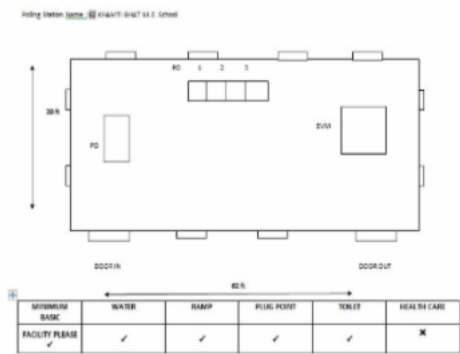

Nazri Naksha

Google Map View

Polling Station Building Front View

ভোটগ্ৰহন কেন্দ্ৰৰ সন্মুখৰ দৃশ্য

Cad View

Key MAP View