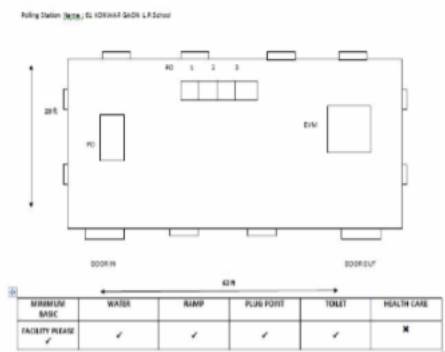

নিৰ্বাচক পঞ্জীয়ন বিষয়াৰ স্বাক্ষৰ

Nazri Naksha

Google Map View

Polling Station Building Front View

ভোটগ্ৰন্থন কেন্দ্ৰৰ সন্মুখৰ দৃশ্য

Cad View

Key MAP View

1 নাম : অঞ্জলী কোঁৱৰ গগৈ স্বামীৰ নাম: বিতুপন গগৈ ঘৰ নং : 0 বয়স : 19 লিঙ্গ : মহিলা	PCQ0080069 ফটো উপলব্ধ	2 নাম : চন্দ্ৰপ্ৰভা সোনোৱাল স্বামীৰ নাম: প্ৰফুল্ল সোনোৱাল ঘৰ নং : 1 বয়স : 55 লিঙ্গ : মহিলা	HKQ5534576 ফটো উপলব্ধ	3 নাম : ৰতন সোনোৱাল পিতাৰ নাম: মহীধৰ সোনোৱাল ঘৰ নং : 2 বয়স : 53 লিঙ্গ : পুৰুষ	HKQ5534601 ফটো উপলব্ধ
4 নাম : মিন সোনোৱাল স্বামীৰ নাম: ৰতন সোনোৱাল ঘৰ নং : 2 বয়স : 44 লিঙ্গ : মহিলা	HKQ5534612 ফটো উপলব্ধ	5 নাম : পূজা সোনোৱাল পিতাৰ নাম: ৰতন সোনোৱাল ঘৰ নং : 2 বয়স : 25 লিঙ্গ : মহিলা	HKQ0393405 ফটো উপলব্ধ	6 নাম : বিশ্বজিৎ সোণোৱাল পিতাৰ নাম: ৰতন সোণোৱাল ঘৰ নং : 2 বয়স : 22 লিঙ্গ : পুৰুষ	HKQ3551017 ফটো উপলব্ধ
7 নাম : অনূপমা সোনোৱাল স্বামীৰ নাম: দুৰ্গেশ্বৰ সোনোৱাল ঘৰ নং : 0 বয়স : 59 লিঙ্গ : মহিলা	HKQ5534623 ফটো উপলব্ধ	8 নাম : ৰীতা সোনোৱাল স্বামীৰ নাম: পংকজ সোনোৱাল ঘৰ নং : 0 বয়স : 44 লিঙ্গ : মহিলা	HKQ5536005 ফটো উপলব্ধ	9 নাম : পঙ্কজ সোনোৱাল পিতাৰ নাম: দুৰ্গেশ্বৰ সোনোৱাল ঘৰ নং : 0 বয়স : 43 লিঙ্গ : পুৰুষ	HKQ5534634 ফটো উপলব্ধ
10 নাম : প্ৰণব সোনোৱাল পিতাৰ নাম: দুৰ্গেশ্বৰ সোনোৱাল ঘৰ নং : 0 বয়স : 42 লিঙ্গ : পুৰুষ	HKQ1839129 ফটো উপলব্ধ	11 নাম : লোহিত সোনোৱাল পিতাৰ নাম: দুৰ্গেশ্বৰ সোনোৱাল ঘৰ নং : 0 বয়স : 41 লিঙ্গ : পুৰুষ	HKQ5534645 ফটো উপলব্ধ	12 নাম : মিনাক্ষী সোনোৱাল স্বামীৰ নাম: লোহিত সোনোৱাল ঘৰ নং : 0 বয়স : 40 লিঙ্গ : মহিলা	HKQ5534678 ফটো উপলব্ধ
13 নাম : তৰণ সোনোৱাল পিতাৰ নাম: দুৰ্গেশ্বৰ সোনোৱাল ঘৰ নং : 0 বয়স : 39 লিঙ্গ : পুৰুষ	HKQ5534667 ফটো উপলব্ধ	14 নাম : ইন্দ্ৰপ্ৰভা সোনোৱাল স্বামীৰ নাম: প্ৰণৱ সোনোৱাল ঘৰ নং : 0 বয়স : 36 লিঙ্গ : মহিলা	HKQ0209627 ফটো উপলব্ধ	15 নাম : শিখামনি বৰুৱা সোনোৱাল স্বামীৰ নাম: তৰুন সোনোৱাল ঘৰ নং : 0 বয়স : 32 লিঙ্গ : মহিলা	HKQ0285379 ফটো উপলব্ধ
16 নাম : প্ৰেমদা সোনোৱাল পিতাৰ নাম: ৰত্নধৰ সোনোৱাল ঘৰ নং : 8 বয়স : 57 লিঙ্গ : মহিলা	HKQ5534714 ফটো উপলব্ধ	17 নাম : মঞ্জু সোনোৱাল মাতৃৰ নাম: উমা বসুমতাৰী সোনোৱাল ঘৰ নং : 8 বয়স : 57 লিঙ্গ : মহিলা	HKQ0377093 ফটো উপলব্ধ	18 নাম : মীনা সোনোৱাল স্বামীৰ নাম: দেবানন্দ সোনোৱাল ঘৰ নং : 8 বয়স : 52 লিঙ্গ : মহিলা	HKQ5534703 ফটো উপলব্ধ
19 নাম : দেবানন্দ সোনোৱাল পিতাৰ নাম: ৰত্নধৰ সোনোৱাল ঘৰ নং : 8 বয়স : 49 লিঙ্গ : পুৰুষ	HKQ5534690 ফটো উপলব্ধ	20 নাম : উমা বসুমতাৰী সোনোৱাল স্বামীৰ নাম: বিকু সোনোৱাল ঘৰ নং : 8 বয়স : 36 লিঙ্গ : মহিলা	HKQ0332460 ফটো উপলব্ধ	21 নাম : বিকু সোনোৱাল পিতাৰ নাম: ভূপেন সোনোৱাল ঘৰ নং : 8 বয়স : 33 লিঙ্গ : পুৰুষ	HKQ0377432 ফটো উপলব্ধ
22 নাম : যীচু সোনোৱাল পিতাৰ নাম: দেবানন্দ সোনোৱাল ঘৰ নং : 8 বয়স : 28 লিঙ্গ : পুৰুষ	HKQ0301499 ফটো উপলব্ধ	23 নাম : থানেশ্বৰ সোনোৱাল পিতাৰ নাম: ৰত্নধৰ সোনোৱাল ঘৰ নং : 5 বয়স : 61 লিঙ্গ : পুৰুষ	HKQ5534725 ফটো উপলব্ধ	24 নাম : ভাৰতী সোনোৱাল স্বামীৰ নাম: থানেশ্বৰ সোনোৱাল ঘৰ নং : 5 বয়স : 53 লিঙ্গ : মহিলা	HKQ5534736 ফটো উপলব্ধ
25 নাম : নিখিল সোনোৱাল পিতাৰ নাম: থানোৰাম সোনোৱাল ঘৰ নং : 5 বয়স : 30 লিঙ্গ : পুৰুষ	HKQ5538658 ফটো উপলব্ধ	26 নাম : পিংকী সোণোৱাল স্বামীৰ নাম: নিখিল সোণোৱাল ঘৰ নং : 5 বয়স : 30 লিঙ্গ : মহিলা	HKQ3551272 ফটো উপলব্ধ	27 নাম : অভিজিৎ সোনোৱাল পিতাৰ নাম: থানেশ্বৰ সোনোৱাল ঘৰ নং : 5 বয়স : 27 লিঙ্গ : পুৰুষ	HKQ0176792 ফটো উপলব্ধ
28 নাম : কৃপা সোনোৱাল পিতাৰ নাম: ৰুদ্ৰ সোনোৱাল ঘৰ নং : 6 বয়স : 53 লিঙ্গ : পুৰুষ	HKQ5534769 ফটো উপলব্ধ	29 নাম : নিৰুপমা শইকীয়া সোনোৱাল স্বামীৰ নাম: কৃপা সোনোৱাল ঘৰ নং : 6 বয়স : 50 লিঙ্গ : মহিলা	HKQ5534770 ফটো উপলব্ধ	# 30 নাম : মানব জ্যোতি গগৈ পিতাৰ নাম: ভবানন্দ গগৈ ঘৰ নং : 6 বয়স : 22 লিঙ্গ : পুৰুষ	HKQ1111392 ফটো উপলব্ধ