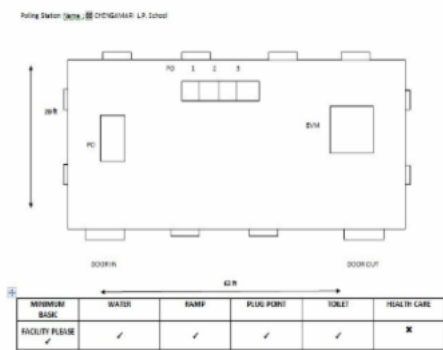

নিৰ্বাচক পঞ্জীয়ন বিষয়াৰ স্বাক্ষৰ

Nazri Naksha

Google Map View

Polling Station Building Front View

ভোটগ্ৰহন কেন্দ্ৰৰ সন্মুখৰ দৃশ্য

Cad View

Key MAP View

1 নাম : নগেন সোনোৱাল পিতাৰ নাম: বিহুৰাম সোনোৱাল ঘৰ নং : 1 বয়স : 80 লিঙ্গ : পুৰুষ	HKQ6034566 ফটো উপলব্ধ	2 নাম : হাছনা সোনোৱাল স্বামীৰ নাম: ধনেশ্বৰ সোনোৱাল ঘৰ নং : 1 বয়স : 43 লিঙ্গ : মহিলা	HKQ6042064 ফটো উপলব্ধ	3 নাম : ধনেশ্বৰ সোনোৱাল পিতাৰ নাম: নগেন সোনোৱাল ঘৰ নং : 1 বয়স : 39 লিঙ্গ : পুৰুষ	HKQ6034588 ফটো উপলব্ধ
4 নাম : বিপুল সোনোৱাল পিতাৰ নাম: গোবিন্দ সোনোৱাল ঘৰ নং : 2 বয়স : 40 লিঙ্গ : পুৰুষ	HKQ6034624 ফটো উপলব্ধ	5 নাম : নিভা সোনোৱাল স্বামীৰ নাম: বিপুল সোনোৱাল ঘৰ নং : 2 বয়স : 35 লিঙ্গ : মহিলা	HKQ0482034 ফটো উপলব্ধ	6 নাম : দুৰ্লভ কুৰ্মী পিতাৰ নাম: মোহন দাস কুৰ্মী ঘৰ নং : 3 বয়স : 20 লিঙ্গ : পুৰুষ	PCQ0002808 ফটো উপলব্ধ
7 নাম : বুধেশ্বৰ সোনোৱাল পিতাৰ নাম: তেতেৰা সোনোৱাল ঘৰ নং : 8 বয়স : 67 লিঙ্গ : পুৰুষ	HKQ6034679 ফটো উপলব্ধ	8 নাম : মনোমতী সোনোৱাল স্বামীৰ নাম: বোধেশ্বৰ সোনোৱাল ঘৰ নং : 8 বয়স : 65 লিঙ্গ : মহিলা	HKQ6034680 ফটো উপলব্ধ	9 নাম : তৰুণ সোনোৱাল পিতাৰ নাম: বুধেশ্বৰ সোনোৱাল ঘৰ নং : 8 বয়স : 39 লিঙ্গ : পুৰুষ	HKQ6034691 ফটো উপলব্ধ
10 নাম : নৱ কুৰ্মী পিতাৰ নাম: ধৰ্মেশ্বৰ কুৰ্মী ঘৰ নং : 4 বয়স : 36 লিঙ্গ : পুৰুষ	HKQ6042086 ফটো উপলব্ধ	11 নাম : কাফী সোনোৱাল স্বামীৰ নাম: তৰুণ সোনোৱাল ঘৰ নং : 8 বয়স : 35 লিঙ্গ : মহিলা	HKQ6042326 ফটো উপলব্ধ	12 নাম : ৰিতুমানি সোনোৱাল পিতাৰ নাম: যোগেন সোনোৱাল ঘৰ নং : 5 বয়স : 54 লিঙ্গ : পুৰুষ	HKQ6034726 ফটো উপলব্ধ
13 নাম : অৰুনা সোনোৱাল স্বামীৰ নাম: ৰিতুমানি সোনোৱাল ঘৰ নং : 5 বয়স : 51 লিঙ্গ : মহিলা	HKQ6034737 ফটো উপলব্ধ	14 নাম : দিম্পী গগৈ স্বামীৰ নাম: হৰিপ্ৰসাদ গগৈ ঘৰ নং : 5 বয়স : 29 লিঙ্গ : মহিলা	HKQ122298 ফটো উপলব্ধ	15 নাম : অভিনৱ সোনোৱাল পিতাৰ নাম: ৰিতুমানি সোনোৱাল ঘৰ নং : 5 বয়স : 25 লিঙ্গ : পুৰুষ	HKQ0218651 ফটো উপলব্ধ
16 নাম : গিতিমনি সোনোৱাল স্বামীৰ নাম: অভিনৱ সোনোৱাল ঘৰ নং : 5 বয়স : 25 লিঙ্গ : মহিলা	HKQ0371773 ফটো উপলব্ধ	17 নাম : অপৰাজিতা সোনোৱাল পিতাৰ নাম: ৰিতুমানি সোনোৱাল ঘৰ নং : 5 বয়স : 22 লিঙ্গ : মহিলা	HKQ1187095 ফটো উপলব্ধ	18 নাম : ত্ৰিনয়না সোনোৱাল পিতাৰ নাম: ফুলেশ্বৰ সোনোৱাল ঘৰ নং : 5 বয়স : 19 লিঙ্গ : মহিলা	PCQ0119131 ফটো উপলব্ধ
19 নাম : মৃদুলা সোনোৱাল স্বামীৰ নাম: দেৱজিত সোনোৱাল ঘৰ নং : 5 বয়স : 31 লিঙ্গ : মহিলা	HKQ0371831 ফটো উপলব্ধ	20 নাম : আদিত্য সোনোৱাল পিতাৰ নাম: বদন সোনোৱাল ঘৰ নং : 5 বয়স : 30 লিঙ্গ : পুৰুষ	HKQ0214775 ফটো উপলব্ধ	21 নাম : জ্যোতিষ্মিতা সোনোৱাল স্বামীৰ নাম: আদিত্য সোনোৱাল ঘৰ নং : 5 বয়স : 24 লিঙ্গ : মহিলা	HKQ0370932 ফটো উপলব্ধ
22 নাম : তুলেশ্বৰী সোনোৱাল স্বামীৰ নাম: বদন সোনোৱাল ঘৰ নং : 6 বয়স : 52 লিঙ্গ : মহিলা	HKQ6034793 ফটো উপলব্ধ	23 নাম : জনেন সোনোৱাল পিতাৰ নাম: ধুবুক সোনোৱাল ঘৰ নং : 6 বয়স : 60 লিঙ্গ : পুৰুষ	HKQ6034806 ফটো উপলব্ধ	24 নাম : সুবতী সোনোৱাল স্বামীৰ নাম: জনেন সোনোৱাল ঘৰ নং : 6 বয়স : 58 লিঙ্গ : মহিলা	HKQ6034817 ফটো উপলব্ধ
25 নাম : সুমিত্ৰা সোনোৱাল স্বামীৰ নাম: অনি সোনোৱাল ঘৰ নং : 6 বয়স : 42 লিঙ্গ : মহিলা	HKQ0142257 ফটো উপলব্ধ	26 নাম : তপন সোনোৱাল পিতাৰ নাম: জনেন সোনোৱাল ঘৰ নং : 6 বয়স : 38 লিঙ্গ : পুৰুষ	HKQ6034828 ফটো উপলব্ধ	27 নাম : লোকনাথ গগৈ পিতাৰ নাম: মনিৰাম গগৈ ঘৰ নং : 6 বয়স : 36 লিঙ্গ : পুৰুষ	HKQ6041812 ফটো উপলব্ধ
28 নাম : কুষ্ণী সোনোৱাল স্বামীৰ নাম: হলেন সোনোৱাল ঘৰ নং : 9 বয়স : 70 লিঙ্গ : মহিলা	HKQ6034840 ফটো উপলব্ধ	29 নাম : ৰঞ্জিত সোনোৱাল পিতাৰ নাম: হলেন সোনোৱাল ঘৰ নং : 9 বয়স : 48 লিঙ্গ : পুৰুষ	HKQ6034851 ফটো উপলব্ধ	30 নাম : চেনেহি সোনোৱাল স্বামীৰ নাম: ৰঞ্জিত সোনোৱাল ঘৰ নং : 9 বয়স : 47 লিঙ্গ : মহিলা	HKQ6034862 ফটো উপলব্ধ