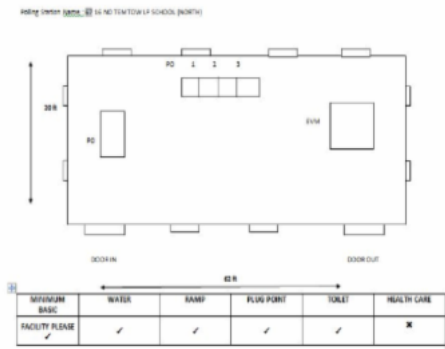

নিৰ্বাচক পঞ্জীয়ন বিষয়াৰ স্বাক্ষৰ

Nazri Naksha

Google Map View

Polling Station Building Front View

ভোটগ্ৰহন কেন্দ্ৰৰ সন্মুখৰ দৃশ্য

Cad View

Key MAP View

1 নাম : বামচন্দ্ৰ কুৰ্মি পিতাৰ নাম: ঘূৰিনাথ কুৰ্মি ঘৰ নং : ১ বয়স : 70 লিঙ্গ : পুৰুষ	HKQ6134561 ফটো উপলব্ধ	2 নাম : কুঞ্জলতা কুৰ্মি স্বামীৰ নাম: বামচন্দ্ৰ কুৰ্মি ঘৰ নং : ১ বয়স : 65 লিঙ্গ : মহিলা	HKQ6134572 ফটো উপলব্ধ	3 নাম : প্ৰাঞ্জল কুৰ্মি পিতাৰ নাম: বামচন্দ্ৰ কুৰ্মি ঘৰ নং : ১ বয়স : 42 লিঙ্গ : পুৰুষ	HKQ6134583 ফটো উপলব্ধ
4 নাম : মিনাথি কুৰ্মি পিতাৰ নাম: পুৰন কুৰ্মি ঘৰ নং : ২ বয়স : 47 লিঙ্গ : মহিলা	HKQ6134652 ফটো উপলব্ধ	5 নাম : জগনাৰায়ন কুৰ্মি পিতাৰ নাম: পুৰন কুৰ্মি ঘৰ নং : ২ বয়স : 45 লিঙ্গ : পুৰুষ	HKQ6134663 ফটো উপলব্ধ	6 নাম : জোনালী কুৰ্মী স্বামীৰ নাম: জগন্নাথ কুৰ্মী ঘৰ নং : ০২ বয়স : 35 লিঙ্গ : মহিলা	HKQ0000067 ফটো উপলব্ধ
7 নাম : শান্তি কুৰ্মি স্বামীৰ নাম: বাৰেন কুৰ্মি ঘৰ নং : ৩ বয়স : 65 লিঙ্গ : মহিলা	HKQ6134685 ফটো উপলব্ধ	8 নাম : দিনেশ কুৰ্মি পিতাৰ নাম: বাৰেন কুৰ্মি ঘৰ নং : ৩ বয়স : 45 লিঙ্গ : পুৰুষ	HKQ6134696 ফটো উপলব্ধ	9 নাম : অনিতা কুৰ্মী স্বামীৰ নাম: দিনেশ কুৰ্মি ঘৰ নং : ৩ বয়স : 41 লিঙ্গ : মহিলা	HKQ0094177 ফটো উপলব্ধ
10 নাম : ৰূপম কুৰ্মী পিতাৰ নাম: দিনেশ কুৰ্মী ঘৰ নং : 3 বয়স : 20 লিঙ্গ : পুৰুষ	PCQ0068338 ফটো উপলব্ধ	11 নাম : নাৰায়ন কুৰ্মি পিতাৰ নাম: ভৌকলা কুৰ্মি ঘৰ নং : 8 বয়স : 60 লিঙ্গ : পুৰুষ	HKQ6134709 ফটো উপলব্ধ	12 নাম : লতামনি কুৰ্মি স্বামীৰ নাম: নাৰায়ন কুৰ্মি ঘৰ নং : 8 বয়স : 55 লিঙ্গ : মহিলা	HKQ6134710 ফটো উপলব্ধ
13 নাম : বৃধ কুৰ্মি পিতাৰ নাম: ঘূৰিনাথ কুৰ্মি ঘৰ নং : ৫ বয়স : 65 লিঙ্গ : পুৰুষ	HKQ6134721 ফটো উপলব্ধ	14 নাম : আশামনি কুৰ্মি স্বামীৰ নাম: বৃধ কুৰ্মি ঘৰ নং : ৫ বয়স : 60 লিঙ্গ : মহিলা	HKQ6134732 ফটো উপলব্ধ	15 নাম : অশোক কুৰ্মি পিতাৰ নাম: বৃধ কুৰ্মি ঘৰ নং : ৫ বয়স : 42 লিঙ্গ : পুৰুষ	HKQ6134743 ফটো উপলব্ধ
16 নাম : গীতা কুৰ্মি স্বামীৰ নাম: সন্তোষ কুৰ্মি ঘৰ নং : ৫ বয়স : 38 লিঙ্গ : মহিলা	HKQ0314146 ফটো উপলব্ধ	17 নাম : সন্তোষ কুৰ্মী পিতাৰ নাম: বৃধ কুৰ্মী ঘৰ নং : ৫ বয়স : 38 লিঙ্গ : পুৰুষ	HKQ6140245 ফটো উপলব্ধ	18 নাম : অনিল মুড়া পিতাৰ নাম: বিৰছা মুড়া ঘৰ নং : ৬ বয়স : 30 লিঙ্গ : পুৰুষ	PCQ0077719 ফটো উপলব্ধ
19 নাম : ডেড মুণ্ডা পিতাৰ নাম: ফুচ কু মুণ্ডা ঘৰ নং : ৭ বয়স : 62 লিঙ্গ : পুৰুষ	HKQ6134787 ফটো উপলব্ধ	20 নাম : বিৰচী মুণ্ডা স্বামীৰ নাম: ডেড মুণ্ডা ঘৰ নং : ৭ বয়স : 58 লিঙ্গ : মহিলা	HKQ6134798 ফটো উপলব্ধ	21 নাম : বিপিন মুড়া পিতাৰ নাম: ডেড মুড়া ঘৰ নং : ৭ বয়স : 36 লিঙ্গ : পুৰুষ	HKQ0555953 ফটো উপলব্ধ
22 নাম : অনন্ত সোনোৱাল পিতাৰ নাম: বিৰেশ্বৰ সোনোৱাল ঘৰ নং : ৭ বয়স : 33 লিঙ্গ : পুৰুষ	HKQ6134801 ফটো উপলব্ধ	23 নাম : নিকিতা মুণ্ডা পিতাৰ নাম: দেদৌ মুণ্ডা ঘৰ নং : 7 বয়স : 23 লিঙ্গ : মহিলা	PCQ0113191 ফটো উপলব্ধ	24 নাম : পৰন কুৰ্মি পিতাৰ নাম: চুকদেউ কুৰ্মি ঘৰ নং : ৮ বয়স : 60 লিঙ্গ : পুৰুষ	HKQ6134823 ফটো উপলব্ধ
25 নাম : ফুলমনি কুৰ্মি স্বামীৰ নাম: পৰন কুৰ্মি ঘৰ নং : ৮ বয়স : 53 লিঙ্গ : মহিলা	HKQ6134834 ফটো উপলব্ধ	26 নাম : নিতুল সোনোৱাল মাতৃৰ নাম: পদুমী সোনোৱাল ঘৰ নং : ৮ বয়স : 37 লিঙ্গ : পুৰুষ	HKQ6134812 ফটো উপলব্ধ	27 নাম : হেমন্ত কুৰ্মি পিতাৰ নাম: পৰন কুৰ্মি ঘৰ নং : ৮ বয়স : 33 লিঙ্গ : পুৰুষ	HKQ0108035 ফটো উপলব্ধ
28 নাম : জয়ন্ত কুৰ্মি পিতাৰ নাম: পৰন কুৰ্মি ঘৰ নং : ৮ বয়স : 32 লিঙ্গ : পুৰুষ	HKQ0108001 ফটো উপলব্ধ	29 নাম : মিনতী কুৰ্মি স্বামীৰ নাম: হেমন্ত কুৰ্মি ঘৰ নং : ৮ বয়স : 31 লিঙ্গ : মহিলা	HKQ0107870 ফটো উপলব্ধ	30 নাম : কাচিৰাম কুৰ্মি পিতাৰ নাম: চুকদেউ কুৰ্মি ঘৰ নং : ৯ বয়স : 80 লিঙ্গ : পুৰুষ	HKQ6134845 ফটো উপলব্ধ