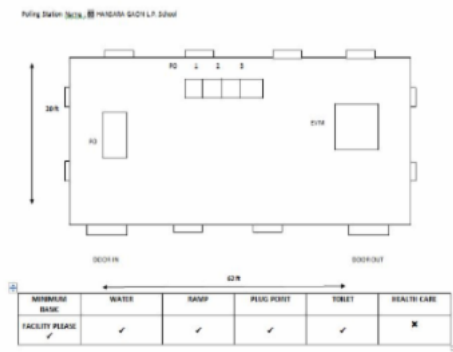

Nazri Naksha

Google Map View

Polling Station Building Front View

ভোটগ্ৰহন কেন্দ্ৰৰ সন্মুখৰ দৃশ্য

Cad View

Key MAP View