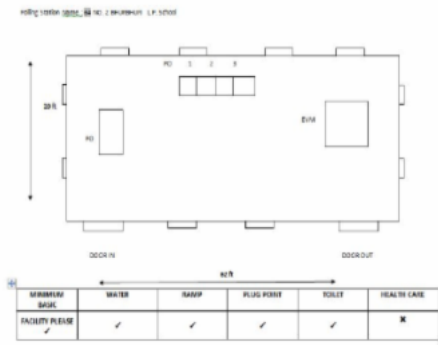

নিৰ্বাচক পঞ্জীয়ন বিষয়াৰ স্বাক্ষৰ

Nazri Naksha

Google Map View

Polling Station Building Front View

ভোটগ্ৰহন কেন্দ্ৰৰ সন্মুখৰ দৃশ্য

Cad View

Key MAP View

1 নাম : এনাদৰ হাজৰিকা পিতাৰ নাম: ফুকন হাজৰিকা ঘৰ নং : 1 বয়স : 60 লিঙ্গ : পুৰুষ	HKQ5834571 ফটো উপলব্ধ	2 নাম : অনিমাই হাজৰিকা স্বামীৰ নাম: এনাদৰ হাজৰিকা ঘৰ নং : 1 বয়স : 57 লিঙ্গ : মহিলা	HKQ5834582 ফটো উপলব্ধ	3 নাম : ডেভী ছেত্ৰী স্বামীৰ নাম: অমীৰ ছেত্ৰী ঘৰ নং : 1 বয়স : 41 লিঙ্গ : মহিলা	HKQ0000216 ফটো উপলব্ধ
4 নাম : বসন্ত হাজৰিকা পিতাৰ নাম: এনাদৰ হাজৰিকা ঘৰ নং : 1 বয়স : 38 লিঙ্গ : পুৰুষ	HKQ5841338 ফটো উপলব্ধ	5 নাম : মিলেশ্বৰী কলিতা পিতাৰ নাম: গুনকান্ত কলিতা ঘৰ নং : 2 বয়স : 71 লিঙ্গ : মহিলা	HKQ5834651 ফটো উপলব্ধ	6 নাম : প্ৰমুদ কলিতা পিতাৰ নাম: গুন কান্ত কলিতা ঘৰ নং : 2 বয়স : 48 লিঙ্গ : পুৰুষ	HKQ5834662 ফটো উপলব্ধ
7 নাম : দীপামণি কলিতা স্বামীৰ নাম: প্ৰমুদ কলিতা ঘৰ নং : 2 বয়স : 42 লিঙ্গ : মহিলা	HKQ5834684 ফটো উপলব্ধ	8 নাম : নীলাক্ষি শইকিয়া স্বামীৰ নাম: সন্তোশ শইকিয়া ঘৰ নং : 2 বয়স : 32 লিঙ্গ : মহিলা	HKQ0521559 ফটো উপলব্ধ	9 নাম : অনিল কলিতা পিতাৰ নাম: বুপেশ্বৰ কলিতা ঘৰ নং : 9 বয়স : 64 লিঙ্গ : পুৰুষ	HKQ5834708 ফটো উপলব্ধ
10 নাম : নিভাৰানী কলিতা স্বামীৰ নাম: অনিল কলিতা ঘৰ নং : 9 বয়স : 57 লিঙ্গ : মহিলা	HKQ5834719 ফটো উপলব্ধ	11 নাম : মানস জ্যোতি কলিতা পিতাৰ নাম: অনিল কলিতা ঘৰ নং : 2 বয়স : 27 লিঙ্গ : পুৰুষ	HKQ0524512 ফটো উপলব্ধ	12 নাম : প্ৰদীপ হাজৰিকা পিতাৰ নাম: বলৰাম হাজৰিকা ঘৰ নং : 8 বয়স : 54 লিঙ্গ : পুৰুষ	HKQ5834786 ফটো উপলব্ধ
13 নাম : ৰঞ্জ হাজৰিকা স্বামীৰ নাম: মহেশ্বৰ হাজৰিকা ঘৰ নং : 8 বয়স : 47 লিঙ্গ : মহিলা	HKQ5834797 ফটো উপলব্ধ	14 নাম : মাচন কলিতা স্বামীৰ নাম: তুলাৰাম কলিতা ঘৰ নং : 5 বয়স : 82 লিঙ্গ : মহিলা	HKQ5834811 ফটো উপলব্ধ	15 নাম : সোমেশ্বৰ কলিতা মাতৃৰ নাম: মাচন কলিতা ঘৰ নং : 5 বয়স : 47 লিঙ্গ : পুৰুষ	HKQ5834822 ফটো উপলব্ধ
16 নাম : ৰাজ গোৱালা পিতাৰ নাম: পানীৰাম গোৱালা ঘৰ নং : 5 বয়স : 25 লিঙ্গ : পুৰুষ	HKQ0514794 ফটো উপলব্ধ	17 নাম : পিন্ধ গোৱালা পিতাৰ নাম: পানীৰাম গোৱালা ঘৰ নং : 5 বয়স : 24 লিঙ্গ : পুৰুষ	HKQ0516575 ফটো উপলব্ধ	18 নাম : গঙ্গাৰাম কলিতা পিতাৰ নাম: তুলাৰাম কলিতা ঘৰ নং : 5খ বয়স : 57 লিঙ্গ : পুৰুষ	HKQ5834855 ফটো উপলব্ধ
19 নাম : কুশৰাম কলিতা পিতাৰ নাম: ৰিখ কলিতা ঘৰ নং : 6 বয়স : 77 লিঙ্গ : পুৰুষ	HKQ5834877 ফটো উপলব্ধ	20 নাম : ইন্দিৰা কলিতা স্বামীৰ নাম: কুশৰাম কলিতা ঘৰ নং : 6 বয়স : 62 লিঙ্গ : মহিলা	HKQ5834888 ফটো উপলব্ধ	21 নাম : ৰাজিৱ কলিতা পিতাৰ নাম: কুশৰাম কলিতা ঘৰ নং : 6 বয়স : 47 লিঙ্গ : পুৰুষ	HKQ5834899 ফটো উপলব্ধ
22 নাম : দুলাল কলিতা পিতাৰ নাম: কুশৰাম কলিতা ঘৰ নং : 6 বয়স : 44 লিঙ্গ : পুৰুষ	HKQ5834902 ফটো উপলব্ধ	23 নাম : অঞ্জনা কলিতা স্বামীৰ নাম: ৰাজীৱ কলিতা ঘৰ নং : 6 বয়স : 39 লিঙ্গ : মহিলা	HKQ5834913 ফটো উপলব্ধ	#2 24 নাম : তিলকুমাৰী ছেত্ৰী মাতৃৰ নাম: পদ্মায়া ছেত্ৰী ঘৰ নং : 541 বয়স : 62 লিঙ্গ : মহিলা	HKQ5834957 ফটো উপলব্ধ
25 নাম : জিতু ছেত্ৰী পিতাৰ নাম: জয় বাহাদুৰ ছেত্ৰী ঘৰ নং : 9 বয়স : 28 লিঙ্গ : পুৰুষ	HKQ0153387 ফটো উপলব্ধ	26 নাম : স্পনা শৰ্মা ছেত্ৰী স্বামীৰ নাম: জিতু ছেত্ৰী ঘৰ নং : 9 বয়স : 24 লিঙ্গ : মহিলা	HKQ0514968 ফটো উপলব্ধ	27 নাম : ৰাম ছেত্ৰী পিতাৰ নাম: হৰক ছেত্ৰী ঘৰ নং : 8 বয়স : 66 লিঙ্গ : পুৰুষ	HKQ5834979 ফটো উপলব্ধ
28 নাম : লীলা ছেত্ৰী স্বামীৰ নাম: ৰাম ছেত্ৰী ঘৰ নং : 8 বয়স : 57 লিঙ্গ : মহিলা	HKQ5834980 ফটো উপলব্ধ	S2 29 নাম : সুনিতা ছেত্ৰী পিতাৰ নাম: ৰাম ছেত্ৰী ঘৰ নং : 8 বয়স : 27 লিঙ্গ : মহিলা	HKQ0524397 ফটো উপলব্ধ	30 নাম : কৰ্ণ ছেত্ৰী পিতাৰ নাম: ৰাম ছেত্ৰী ঘৰ নং : 8 বয়স : 25 লিঙ্গ : পুৰুষ	HKQ0388868 ফটো উপলব্ধ