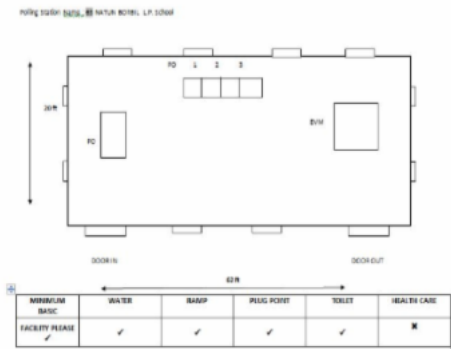

Nazri Naksha

Google Map View

Polling Station Building Front View

ভোটগ্ৰহন কেন্দ্ৰৰ সন্মুখৰ দৃশ্য

Cad View

Key MAP View