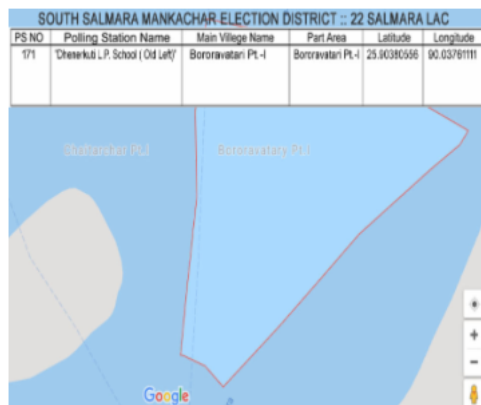

নিৰ্বাচক পঞ্জীয়ন বিষয়াৰ স্বাক্ষৰ

Nazri Naksha

Google Map View

Polling Station Building Front View

ভোটগ্ৰন্থন কেন্দ্ৰৰ সন্মুখৰ দৃশ্য

Cad View

Key MAP View