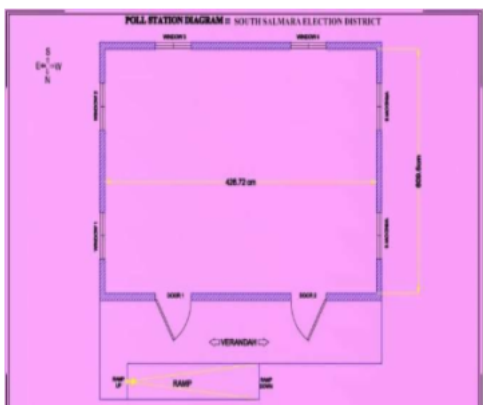

নিৰ্বাচক পঞ্জীয়ন বিষয়াৰ স্বাক্ষৰ

Nazri Naksha

Google Map View

Polling Station Building Front View

ভোটগ্ৰহন কেন্দ্ৰৰ সন্মুখৰ দৃশ্য

Cad View

Key MAP View

1 নাম : জৰিনা খাতুন স্বামীৰ নাম : ছানোয়াৰ হুছেইন ঘৰ নং : 89 বয়স : 25 লিঙ্গ : মহিলা	GCL0542662 ফটো উপলব্ধ	S 2 নাম : ফাৰজুমা বেগম স্বামীৰ নাম : ছামিনুল ঘৰ নং : 129 বয়স : 21 লিঙ্গ : মহিলা	GCL2114775 ফটো উপলব্ধ	3 নাম : জাকিৰ হুছেইন পিতাৰ নাম : আব্দুল বেজাক ঘৰ নং : 108 বয়স : 22 লিঙ্গ : পুৰুষ	GCL1664036 ফটো উপলব্ধ
# 4 নাম : জিয়াদুৰ ৰহমান পিতাৰ নাম : মোল্লাফ আলী ঘৰ নং : 200 বয়স : 31 লিঙ্গ : পুৰুষ	GCL0011962 ফটো উপলব্ধ	5 নাম : আৰিফা শিকদাৰ স্বামীৰ নাম : জিয়াদুৰ ৰহমান ঘৰ নং : 200 বয়স : 20 লিঙ্গ : মহিলা	PDN0012104 ফটো উপলব্ধ	6 নাম : সাহালম সেখ পিতাৰ নাম : আমিৰ আলী ঘৰ নং : 201 বয়স : 41 লিঙ্গ : পুৰুষ	GCL1050335 ফটো উপলব্ধ
7 নাম : মঞ্জিলা খাতুন স্বামীৰ নাম : সাহালম সেখ ঘৰ নং : 201 বয়স : 29 লিঙ্গ : মহিলা	GCL0182055 ফটো উপলব্ধ	# 8 নাম : বাবু ছালাম মিঞা পিতাৰ নাম : ৰহম আলী ঘৰ নং : 202 বয়স : 33 লিঙ্গ : পুৰুষ	GCL0087445 ফটো উপলব্ধ	9 নাম : তাছলিমা খাতুন স্বামীৰ নাম : বাবু ছালাম মিঞা ঘৰ নং : 202 বয়স : 27 লিঙ্গ : মহিলা	GCL0379933 ফটো উপলব্ধ
10 নাম : আখিৰুল ইছলাম পিতাৰ নাম : মোল্লাফ আলী ঘৰ নং : 203 বয়স : 27 লিঙ্গ : পুৰুষ	GCL0180331 ফটো উপলব্ধ	11 নাম : আনজুমা খাতুন স্বামীৰ নাম : আখিৰুল ইছলাম ঘৰ নং : 203 বয়স : 25 লিঙ্গ : মহিলা	GCL0182204 ফটো উপলব্ধ	12 নাম : আঃ ছালাম পিতাৰ নাম : আ কুদ্দুছ ঘৰ নং : 205 বয়স : 46 লিঙ্গ : পুৰুষ	GCL1050631 ফটো উপলব্ধ
13 নাম : সাহেবা খাতুন স্বামীৰ নাম : আঃ ছালাম ঘৰ নং : 205 বয়স : 39 লিঙ্গ : মহিলা	GCL1050642 ফটো উপলব্ধ	14 নাম : ৰফিকুল ইছলাম পিতাৰ নাম : ৰহম আলী ঘৰ নং : 206 বয়স : 35 লিঙ্গ : পুৰুষ	GCL0087437 ফটো উপলব্ধ	15 নাম : ৰাশিদা খাতুন স্বামীৰ নাম : ৰফিকুল ইছলাম ঘৰ নং : 206 বয়স : 30 লিঙ্গ : মহিলা	GCL0087569 ফটো উপলব্ধ
16 নাম : মোবাৰক হোসেন পিতাৰ নাম : আব্দুল বেজাক ঘৰ নং : 207 বয়স : 31 লিঙ্গ : পুৰুষ	GCL0011960 ফটো উপলব্ধ	17 নাম : খেনতু ভান স্বামীৰ নাম : মোবাৰক হোসেন ঘৰ নং : 207 বয়স : 27 লিঙ্গ : মহিলা	GCL0181982 ফটো উপলব্ধ	18 নাম : ৰূপচান আলী পিতাৰ নাম : আমজাদ আলী ঘৰ নং : 208 বয়স : 48 লিঙ্গ : পুৰুষ	GCL1049554 ফটো উপলব্ধ
19 নাম : ৰশেদা খাতুন স্বামীৰ নাম : ৰূপচান আলী ঘৰ নং : 208 বয়স : 38 লিঙ্গ : মহিলা	GCL1049565 ফটো উপলব্ধ	20 নাম : গোলাম মস্তুফা পিতাৰ নাম : আব্দুল কৰিম সেখ ঘৰ নং : 209 বয়স : 43 লিঙ্গ : পুৰুষ	GCL1052024 ফটো উপলব্ধ	21 নাম : জবান আলী পিতাৰ নাম : আঃ জলিল ঘৰ নং : 210 বয়স : 54 লিঙ্গ : পুৰুষ	GCL1049576 ফটো উপলব্ধ
22 নাম : জাহানাৰা খাতুন স্বামীৰ নাম : জবান আলী ঘৰ নং : 210 বয়স : 35 লিঙ্গ : মহিলা	GCL0011953 ফটো উপলব্ধ	23 নাম : ৰহিমা খাতুন স্বামীৰ নাম : ইন্তাজ আলী ঘৰ নং : 211 বয়স : 66 লিঙ্গ : মহিলা	GCL1049601 ফটো উপলব্ধ	24 নাম : ৰহিম ইছলাম পিতাৰ নাম : ইন্তাজ আলী ঘৰ নং : 211 বয়স : 29 লিঙ্গ : পুৰুষ	GCL1643436 ফটো উপলব্ধ
25 নাম : আমিন ইছলাম পিতাৰ নাম : ইন্তাজ আলী ঘৰ নং : 211 বয়স : 22 লিঙ্গ : পুৰুষ	GCL1643428 ফটো উপলব্ধ	# 26 নাম : জয়নাল আবেদিন পিতাৰ নাম : মাইৰউদ্দিন ঘৰ নং : 212 বয়স : 64 লিঙ্গ : পুৰুষ	GCL1049612 ফটো উপলব্ধ	# 27 নাম : জামেলা খাতুন স্বামীৰ নাম : জয়নাল আবেদিন ঘৰ নং : 212 বয়স : 58 লিঙ্গ : মহিলা	GCL1049623 ফটো উপলব্ধ
# 28 নাম : জহিৰুল আলী পিতাৰ নাম : জয়নাল আবেদিন ঘৰ নং : 212 বয়স : 31 লিঙ্গ : পুৰুষ	GCL0180240 ফটো উপলব্ধ	29 নাম : ছেলিমা আক্তাৰ স্বামীৰ নাম : জহিৰুল আলী ঘৰ নং : 212 বয়স : 24 লিঙ্গ : মহিলা	GCL1643444 ফটো উপলব্ধ	30 নাম : মাজনী খাতুন পিতাৰ নাম : জয়নাল আবেদিন ঘৰ নং : 212 বয়স : 22 লিঙ্গ : মহিলা	GCL1693183 ফটো উপলব্ধ