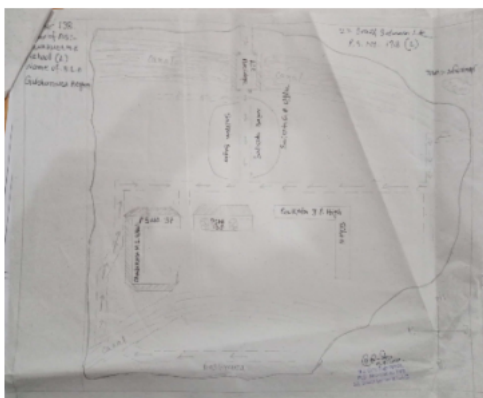

Nazri Naksha