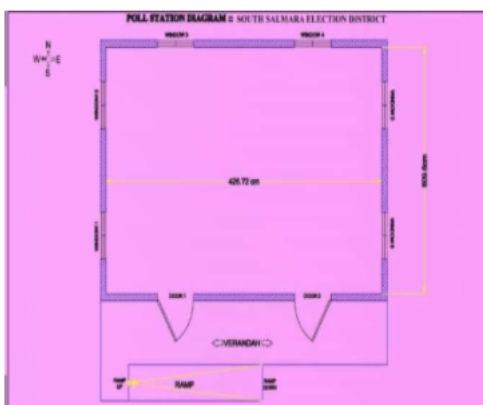

নিৰ্বাচক পঞ্জীয়ন বিষয়াৰ স্বাক্ষৰ

Nazri Naksha

Google Map View

Polling Station Building Front View

ভোটগ্ৰহন কেন্দ্ৰৰ সন্মুখৰ দৃশ্য

Cad View

Key MAP View

1 নাম : ফজিলা খাতুন স্বামীৰ নাম: আইজুল হক ঘৰ নং : 15 বয়স : 27 লিঙ্গ : মহিলা	GCL0361568 ফটো উপলব্ধ	2 নাম : বফিকুল ইছলাম পিতাৰ নাম: মৌনছেৰ আলী ঘৰ নং : 16 বয়স : 28 লিঙ্গ : পুৰুষ	GCL0187104 ফটো উপলব্ধ	3 নাম : বাশিদুল ইছলাম পিতাৰ নাম: মনছেৰ আলী ঘৰ নং : 17 বয়স : 25 লিঙ্গ : পুৰুষ	GCL0306050 ফটো উপলব্ধ
4 নাম : জেল হক আলী পিতাৰ নাম: জালু সেখ ঘৰ নং : 18 বয়স : 33 লিঙ্গ : পুৰুষ	GCL1086540 ফটো উপলব্ধ	5 নাম : বেগলাল হোসেন পিতাৰ নাম: জালু সেখ ঘৰ নং : 19 বয়স : 26 লিঙ্গ : পুৰুষ	GCL0455360 ফটো উপলব্ধ	6 নাম : বুৰজমা বেগম স্বামীৰ নাম: বেগলাল হোসেন ঘৰ নং : 19 বয়স : 21 লিঙ্গ : মহিলা	PDN0023762 ফটো উপলব্ধ
7 নাম : জেলাল হোসেন পিতাৰ নাম: জালু সেখ ঘৰ নং : 20 বয়স : 23 লিঙ্গ : পুৰুষ	GCL1158948 ফটো উপলব্ধ	# 8 নাম : ছৰমুজ আলী পিতাৰ নাম: আয়নাল হক ঘৰ নং : 21 বয়স : 46 লিঙ্গ : পুৰুষ	GCL1085605 ফটো উপলব্ধ	9 নাম : হাছানুৰ জামান পিতাৰ নাম: বুজলুল বাছিত ঘৰ নং : 22 বয়স : 29 লিঙ্গ : পুৰুষ	GCL0103895 ফটো উপলব্ধ
10 নাম : মনিৰুল শিকদাৰ পিতাৰ নাম: জবান আলী ঘৰ নং : 24 বয়স : 25 লিঙ্গ : পুৰুষ	GCL0496661 ফটো উপলব্ধ	# 11 নাম : জহিৰুল ইছলাম পিতাৰ নাম: আৰফান আলী ঘৰ নং : 26 বয়স : 34 লিঙ্গ : পুৰুষ	GCL0306795 ফটো উপলব্ধ	12 নাম : সাহালম আনছাৰী পিতাৰ নাম: সহৰ আলী ঘৰ নং : 28 বয়স : 21 লিঙ্গ : পুৰুষ	PDN0025395 ফটো উপলব্ধ
13 নাম : নুৰাল ইছলাম মাতৃৰ নাম: কদতানু বেওৱা ঘৰ নং : 80 বয়স : 32 লিঙ্গ : পুৰুষ	GCL0299768 ফটো উপলব্ধ	14 নাম : ছাবিনা বেগম স্বামীৰ নাম: নুৰুল ইছলাম ঘৰ নং : 40 বয়স : 25 লিঙ্গ : মহিলা	PDN0166488 ফটো উপলব্ধ	15 নাম : জোনাৰ আলী পিতাৰ নাম: পাহাইলা সেখ ঘৰ নং : 99 বয়স : 26 লিঙ্গ : পুৰুষ	GCL0274282 ফটো উপলব্ধ
16 নাম : ছামিম ছুলতানা পাৰভিন স্বামীৰ নাম: জোনাৰ আলী ঘৰ নং : 77 বয়স : 26 লিঙ্গ : মহিলা	PDN0006858 ফটো উপলব্ধ	17 নাম : নুৰ মহম্মদ আলী পিতাৰ নাম: ইত্তাজ আলী ঘৰ নং : 136 বয়স : 47 লিঙ্গ : পুৰুষ	GCL1086675 ফটো উপলব্ধ	18 নাম : আব্দুল্লা শেখ পিতাৰ নাম: আব্দুল ছামাদ ঘৰ নং : 109 বয়স : 22 লিঙ্গ : পুৰুষ	GCL1598747 ফটো উপলব্ধ
19 নাম : মতিয়াৰ ৰহমান পিতাৰ নাম: ৰবিয়াল হোসেন ঘৰ নং : 108 বয়স : 26 লিঙ্গ : পুৰুষ	GCL0562462 ফটো উপলব্ধ	20 নাম : বেজিনা খাতুন স্বামীৰ নাম: ফৰজ আলী ঘৰ নং : 108 বয়স : 23 লিঙ্গ : মহিলা	GCL1163153 ফটো উপলব্ধ	21 নাম : নুৰ ইয়াছমিনাৰা স্বামীৰ নাম: সাহাজাহান আলী ঘৰ নং : 169 বয়স : 29 লিঙ্গ : মহিলা	GCL0394031 ফটো উপলব্ধ
# 22 নাম : ৰহিমা খাতুন স্বামীৰ নাম: সনজিব আলী ঘৰ নং : 170 বয়স : 38 লিঙ্গ : মহিলা	GCL1090671 ফটো উপলব্ধ	23 নাম : ৰকিবুল ইছলাম পিতাৰ নাম: মানোৱাৰ ঘৰ নং : 181 বৰকালীয়া শেৰশো বয়স : 22 লিঙ্গ : পুৰুষ	GCL2106052 ফটো উপলব্ধ	24 নাম : ময়নাল হক পিতাৰ নাম: আছৰব আলী ঘৰ নং : 192 বয়স : 24 লিঙ্গ : পুৰুষ	GCL0584862 ফটো উপলব্ধ
25 নাম : মোঃ লোকমান হুকিম পিতাৰ নাম: ইমান আলী ঘৰ নং : 200 বয়স : 45 লিঙ্গ : পুৰুষ	GCL1086835 ফটো উপলব্ধ	26 নাম : নুৰজাহান খাতুন স্বামীৰ নাম: শাহজাহান আলী ঘৰ নং : 209 বয়স : 27 লিঙ্গ : মহিলা	GCL0386334 ফটো উপলব্ধ	27 নাম : মজিদা খাতুন স্বামীৰ নাম: আব্দুল কালাম ঘৰ নং : 215 বয়স : 23 লিঙ্গ : মহিলা	GCL1695766 ফটো উপলব্ধ
28 নাম : লালচান সেখ পিতাৰ নাম: ৰহিম উদ্দিন ঘৰ নং : 238 বয়স : 33 লিঙ্গ : পুৰুষ	GCL1090999 ফটো উপলব্ধ	29 নাম : নাৰ্জিমা খাতুন স্বামীৰ নাম: লালচান সেখ ঘৰ নং : 238 বয়স : 32 লিঙ্গ : মহিলা	GCL1091118 ফটো উপলব্ধ	# 30 নাম : আমজাদ আলী পিতাৰ নাম: মনেৰ উদ্দিন ঘৰ নং : 241 বয়স : 73 লিঙ্গ : পুৰুষ	GCL1084566 ফটো উপলব্ধ