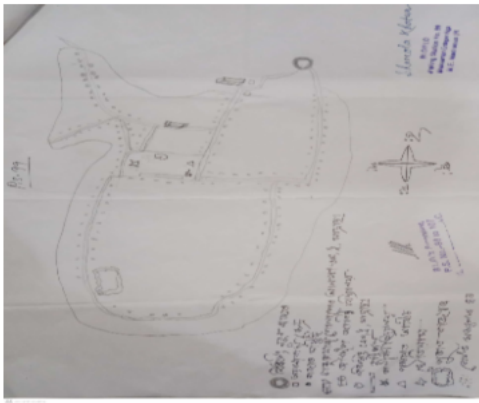

নিৰ্বাচক পঞ্জীয়ন বিষয়াৰ স্বাক্ষৰ

Nazri Naksha

Google Map View

Polling Station Building Front View

ভোটগ্ৰহন কেন্দ্ৰৰ সন্মুখৰ দৃশ্য

Cad View

Key MAP View

| | | | | | |
|---|--------------------------|---|--------------------------|--|--------------------------|
| # 1 নাম : বিজুৰ আলী মাতৃৰ নাম: মজিবন নেছা ঘৰ নং : ১৯৭ বয়স : 45 লিঙ্গ : পুৰুষ | GCL9838806 ফটো উপলব্ধ | # 2 নাম : নবিৰন নেছা স্বামীৰ নাম: বিজুৰ আলী ঘৰ নং : ১৯৭ বয়স : 39 লিঙ্গ : মহিলা | GCL9838817 ফটো উপলব্ধ | # 3 নাম : নেছন খাতুন স্বামীৰ নাম: আয়িনাল হক ঘৰ নং : ২০০ বয়স : 61 লিঙ্গ : মহিলা | GCL9838851 ফটো উপলব্ধ |
| 4 নাম : জেছমিনা খাতুন স্বামীৰ নাম: আব্দুল আজিত ঘৰ নং : 201 বয়স : 28 লিঙ্গ : মহিলা | PDN0142455 ফটো উপলব্ধ | 5 নাম : নূৰ হোসেন পিতাৰ নাম: কোৰান আলী ঘৰ নং : 205 বয়স : 46 লিঙ্গ : পুৰুষ | GCL9838920 ফটো উপলব্ধ | 6 নাম : আফৰুজা খাতুন স্বামীৰ নাম: নূৰ হোসেন ঘৰ নং : ২০৫ বয়স : 38 লিঙ্গ : মহিলা | GCL9838931 ফটো উপলব্ধ |
| 7 নাম : মিৰাজুল ইছলাম পিতাৰ নাম: নূৰ হোসেন ঘৰ নং : 205 বয়স : 20 লিঙ্গ : পুৰুষ | PDN0110262 ফটো উপলব্ধ | # 8 নাম : লুতফা বেওৱা পিতাৰ নাম: চুলতান আলী সেখ ঘৰ নং : 206 বয়স : 55 লিঙ্গ : মহিলা | GCL9838942 ফটো উপলব্ধ | 9 নাম : বাবু পিতাৰ নাম: খলিলুৰ বহমান ঘৰ নং : ২০৬ বয়স : 27 লিঙ্গ : পুৰুষ | GCL0241158 ফটো উপলব্ধ |
| 10 নাম : নাৰ্জিমা খাতুন স্বামীৰ নাম: বাবু ঘৰ নং : 206 বয়স : 20 লিঙ্গ : মহিলা | PDN0085613 ফটো উপলব্ধ | 11 নাম : শৰভান বেৱা স্বামীৰ নাম: চুলতান আলী ঘৰ নং : ২০৭ বয়স : 72 লিঙ্গ : মহিলা | GCL9838953 ফটো উপলব্ধ | 12 নাম : জাকিৰ হুচেইন পিতাৰ নাম: চুলতান আলী ঘৰ নং : ২০৮ বয়স : 39 লিঙ্গ : পুৰুষ | GCL9838964 ফটো উপলব্ধ |
| 13 নাম : ছিদ্দিক হোছেন পিতাৰ নাম: সুলতান আলী ঘৰ নং : ২০৮ বয়স : 39 লিঙ্গ : পুৰুষ | GCL9838975 ফটো উপলব্ধ | 14 নাম : নলিদা খাতুন স্বামীৰ নাম: ছিদ্দিক হোছেন ঘৰ নং : 208 বয়স : 30 লিঙ্গ : মহিলা | GCL0066969 ফটো উপলব্ধ | 15 নাম : কাঞ্চন খাতুন স্বামীৰ নাম: ইব্রাহিম আলী ঘৰ নং : ২০৯ বয়স : 62 লিঙ্গ : মহিলা | GCL9838997 ফটো উপলব্ধ |
| 16 নাম : আব্দুল খালেক পিতাৰ নাম: ইব্রাহিম আলী ঘৰ নং : ২০৯ বয়স : 31 লিঙ্গ : পুৰুষ | GCL9843134 ফটো উপলব্ধ | 17 নাম : কদভান খাতুন স্বামীৰ নাম: ফৰমান আলী ঘৰ নং : ২১৩ বয়স : 58 লিঙ্গ : মহিলা | GCL9839036 ফটো উপলব্ধ | 18 নাম : ছবিয়াল হক পিতাৰ নাম: ফৰমান আলী ঘৰ নং : 213 বয়স : 30 লিঙ্গ : পুৰুষ | GCL0069989 ফটো উপলব্ধ |
| 19 নাম : শহিদৰ আলী পিতাৰ নাম: ফৰমান আলী ঘৰ নং : ২১৩ বয়স : 23 লিঙ্গ : পুৰুষ | GCL1490705 ফটো উপলব্ধ | 20 নাম : ৰবিয়াল হক পিতাৰ নাম: ফৰমান আলী ঘৰ নং : 213 ক বয়স : 31 লিঙ্গ : পুৰুষ | GCL9843747 ফটো উপলব্ধ | 21 নাম : ছাবিনা ইয়াছমিন স্বামীৰ নাম: ৰবিয়াল হক ঘৰ নং : 213 ক বয়স : 29 লিঙ্গ : মহিলা | GCL0069625 ফটো উপলব্ধ |
| 22 নাম : বাহাৰুল ইছলাম পিতাৰ নাম: ফৰমান আলী ঘৰ নং : 213 খ বয়স : 35 লিঙ্গ : পুৰুষ | GCL9839047 ফটো উপলব্ধ | 23 নাম : ময়না খাতুন স্বামীৰ নাম: বাহাৰুল ইছলাম ঘৰ নং : 213 খ বয়স : 27 লিঙ্গ : মহিলা | GCL0303024 ফটো উপলব্ধ | 24 নাম : সববেশ আলী পিতাৰ নাম: নছেৰ আলী ঘৰ নং : ২১৪ বয়স : 61 লিঙ্গ : পুৰুষ | GCL9839058 ফটো উপলব্ধ |
| 25 নাম : খোদেজা খাতুন স্বামীৰ নাম: সববেশ আলী ঘৰ নং : ২১৪ বয়স : 54 লিঙ্গ : মহিলা | GCL9839069 ফটো উপলব্ধ | 26 নাম : মিজানুৰ ৰহমান পিতাৰ নাম: সববেশ আলী ঘৰ নং : 214 বয়স : 33 লিঙ্গ : পুৰুষ | GCL0070318 ফটো উপলব্ধ | # 27 নাম : ফুল ভানু স্বামীৰ নাম: মিজানুৰ ৰহমান ঘৰ নং : 214 বয়স : 27 লিঙ্গ : মহিলা | GCL0242180 ফটো উপলব্ধ |
| 28 নাম : মৰ্জিনা বেগম স্বামীৰ নাম: খাইৰুল ইছলাম ঘৰ নং : ২১৪ বয়স : 26 লিঙ্গ : মহিলা | GCL0433383 ফটো উপলব্ধ | 29 নাম : শাহজাহান আলী পিতাৰ নাম: নছেৰ আলি ঘৰ নং : ২১৫ বয়স : 54 লিঙ্গ : পুৰুষ | GCL9839081 ফটো উপলব্ধ | 30 নাম : কহিনৰ বেগম স্বামীৰ নাম: শাহজাহান আলী ঘৰ নং : ২১৫ বয়স : 44 লিঙ্গ : মহিলা | GCL9839092 ফটো উপলব্ধ |