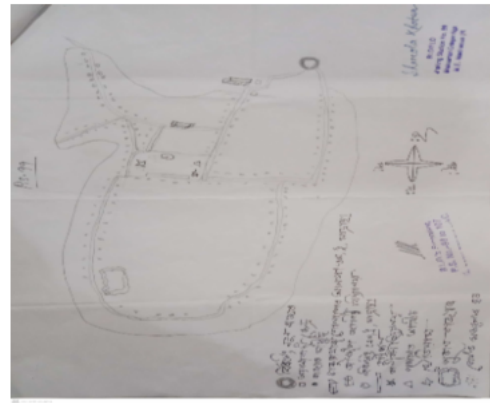

নিৰ্বাচক পঞ্জীয়ন বিষয়াৰ স্বাক্ষৰ

Nazri Naksha

Google Map View

Polling Station Building Front View

ভোটগ্ৰহন কেন্দ্ৰৰ সন্মুখৰ দৃশ্য

Cad View

Key MAP View

| | | | | | |
|---|--------------------------|---|--------------------------|--|--------------------------|
| # 1 নাম : বিজুৰ আলী মাতৃৰ নাম: মজিবন নেছা ঘৰ নং : ১৯৭ বয়স : 45 লিঙ্গ : পুৰুষ | GCL9838806 ফটো উপলব্ধ | # 2 নাম : নবিৰন নেছা স্বামীৰ নাম: বিজুৰ আলী ঘৰ নং : ১৯৭ বয়স : 39 লিঙ্গ : মহিলা | GCL9838817 ফটো উপলব্ধ | # 3 নাম : নেছন খাতুন স্বামীৰ নাম: আয়িনাল হক ঘৰ নং : ২০০ বয়স : 61 লিঙ্গ : মহিলা | GCL9838851 ফটো উপলব্ধ |
| 4 নাম : জেছমিনা খাতুন স্বামীৰ নাম: আব্দুল আজিত ঘৰ নং : 201 বয়স : 28 লিঙ্গ : মহিলা | PDN0142455 ফটো উপলব্ধ | 5 নাম : নূৰ হোসেন পিতাৰ নাম: কোৰান আলী ঘৰ নং : 205 বয়স : 46 লিঙ্গ : পুৰুষ | GCL9838920 ফটো উপলব্ধ | 6 নাম : আফৰুজা খাতুন স্বামীৰ নাম: নূৰ হোসেন ঘৰ নং : ২০৫ বয়স : 38 লিঙ্গ : মহিলা | GCL9838931 ফটো উপলব্ধ |
| 7 নাম : মিৰাজুল ইছলাম পিতাৰ নাম: নূৰ হোসেন ঘৰ নং : 205 বয়স : 20 লিঙ্গ : পুৰুষ | PDN0110262 ফটো উপলব্ধ | # 8 নাম : লুতফা বেওৱা পিতাৰ নাম: চুলতান আলী সেখ ঘৰ নং : 206 বয়স : 55 লিঙ্গ : মহিলা | GCL9838942 ফটো উপলব্ধ | 9 নাম : বাবু পিতাৰ নাম: খলিলুৰ বহমান ঘৰ নং : ২০৬ বয়স : 27 লিঙ্গ : পুৰুষ | GCL0241158 ফটো উপলব্ধ |
| 10 নাম : নাৰ্জিমা খাতুন স্বামীৰ নাম: বাবু ঘৰ নং : 206 বয়স : 20 লিঙ্গ : মহিলা | PDN0085613 ফটো উপলব্ধ | 11 নাম : শৰভান বেৱা স্বামীৰ নাম: চুলতান আলী ঘৰ নং : ২০৭ বয়স : 72 লিঙ্গ : মহিলা | GCL9838953 ফটো উপলব্ধ | 12 নাম : জাকিৰ হুচেইন পিতাৰ নাম: চুলতান আলী ঘৰ নং : ২০৮ বয়স : 39 লিঙ্গ : পুৰুষ | GCL9838964 ফটো উপলব্ধ |
| 13 নাম : ছিদ্দিক হোছেন পিতাৰ নাম: সুলতান আলী ঘৰ নং : ২০৮ বয়স : 39 লিঙ্গ : পুৰুষ | GCL9838975 ফটো উপলব্ধ | 14 নাম : নলিদা খাতুন স্বামীৰ নাম: ছিদ্দিক হোছেন ঘৰ নং : 208 বয়স : 30 লিঙ্গ : মহিলা | GCL0066969 ফটো উপলব্ধ | 15 নাম : কাঞ্চন খাতুন স্বামীৰ নাম: ইব্রাহিম আলী ঘৰ নং : ২০৯ বয়স : 62 লিঙ্গ : মহিলা | GCL9838997 ফটো উপলব্ধ |
| 16 নাম : আব্দুল খালেক পিতাৰ নাম: ইব্রাহিম আলী ঘৰ নং : ২০৯ বয়স : 31 লিঙ্গ : পুৰুষ | GCL9843134 ফটো উপলব্ধ | 17 নাম : কদভান খাতুন স্বামীৰ নাম: ফৰমান আলী ঘৰ নং : ২১৩ বয়স : 58 লিঙ্গ : মহিলা | GCL9839036 ফটো উপলব্ধ | 18 নাম : ছবিয়াল হক পিতাৰ নাম: ফৰমান আলী ঘৰ নং : 213 বয়স : 30 লিঙ্গ : পুৰুষ | GCL0069989 ফটো উপলব্ধ |
| 19 নাম : শহিদৰ আলী পিতাৰ নাম: ফৰমান আলী ঘৰ নং : ২১৩ বয়স : 23 লিঙ্গ : পুৰুষ | GCL1490705 ফটো উপলব্ধ | 20 নাম : ৰবিয়াল হক পিতাৰ নাম: ফৰমান আলী ঘৰ নং : 213 ক বয়স : 31 লিঙ্গ : পুৰুষ | GCL9843747 ফটো উপলব্ধ | 21 নাম : ছাবিনা ইয়াছমিন স্বামীৰ নাম: ৰবিয়াল হক ঘৰ নং : 213 ক বয়স : 29 লিঙ্গ : মহিলা | GCL0069625 ফটো উপলব্ধ |
| 22 নাম : বাহাৰুল ইছলাম পিতাৰ নাম: ফৰমান আলী ঘৰ নং : 213 খ বয়স : 35 লিঙ্গ : পুৰুষ | GCL9839047 ফটো উপলব্ধ | 23 নাম : ময়না খাতুন স্বামীৰ নাম: বাহাৰুল ইছলাম ঘৰ নং : 213 খ বয়স : 27 লিঙ্গ : মহিলা | GCL0303024 ফটো উপলব্ধ | 24 নাম : সববেশ আলী পিতাৰ নাম: নছেৰ আলী ঘৰ নং : ২১৪ বয়স : 61 লিঙ্গ : পুৰুষ | GCL9839058 ফটো উপলব্ধ |
| 25 নাম : খোদেজা খাতুন স্বামীৰ নাম: সববেশ আলী ঘৰ নং : ২১৪ বয়স : 54 লিঙ্গ : মহিলা | GCL9839069 ফটো উপলব্ধ | 26 নাম : মিজানুৰ ৰহমান পিতাৰ নাম: সববেশ আলী ঘৰ নং : 214 বয়স : 33 লিঙ্গ : পুৰুষ | GCL0070318 ফটো উপলব্ধ | # 27 নাম : ফুল ভানু স্বামীৰ নাম: মিজানুৰ ৰহমান ঘৰ নং : 214 বয়স : 27 লিঙ্গ : মহিলা | GCL0242180 ফটো উপলব্ধ |
| 28 নাম : মৰ্জিনা বেগম স্বামীৰ নাম: খাইৰুল ইছলাম ঘৰ নং : ২১৪ বয়স : 26 লিঙ্গ : মহিলা | GCL0433383 ফটো উপলব্ধ | 29 নাম : শাহজাহান আলী পিতাৰ নাম: নছেৰ আলি ঘৰ নং : ২১৫ বয়স : 54 লিঙ্গ : পুৰুষ | GCL9839081 ফটো উপলব্ধ | 30 নাম : কহিনৰ বেগম স্বামীৰ নাম: শাহজাহান আলী ঘৰ নং : ২১৫ বয়স : 44 লিঙ্গ : মহিলা | GCL9839092 ফটো উপলব্ধ |