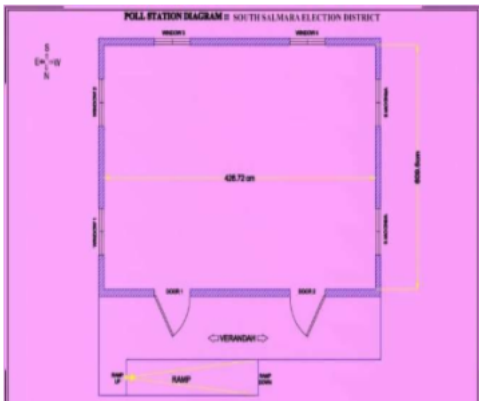

নিৰ্বাচক পঞ্জীয়ন বিষয়াৰ স্বাক্ষৰ

Nazri Naksha

Google Map View

Polling Station Building Front View

ভোটগ্ৰহন কেন্দ্ৰৰ সন্মুখৰ দৃশ্য

Cad View

Key MAP View

| | | | | | |
|---|--------------------------|---|--------------------------|--|--------------------------|
| # 1 নাম : বিজুৰ আলী মাতৃৰ নাম: মজিবন নেছা ঘৰ নং : ১৯৭ বয়স : 45 লিঙ্গ : পুৰুষ | GCL9838806 ফটো উপলব্ধ | # 2 নাম : নবিৰন নেছা স্বামীৰ নাম: বিজুৰ আলী ঘৰ নং : ১৯৭ বয়স : 39 লিঙ্গ : মহিলা | GCL9838817 ফটো উপলব্ধ | # 3 নাম : নেছন খাতুন স্বামীৰ নাম: আয়িনাল হক ঘৰ নং : ২০০ বয়স : 61 লিঙ্গ : মহিলা | GCL9838851 ফটো উপলব্ধ |
| 4 নাম : জেছমিনা খাতুন স্বামীৰ নাম: আব্দুল আজিত ঘৰ নং : 201 বয়স : 28 লিঙ্গ : মহিলা | PDN0142455 ফটো উপলব্ধ | 5 নাম : নূৰ হোসেন পিতাৰ নাম: কোৰান আলী ঘৰ নং : 205 বয়স : 46 লিঙ্গ : পুৰুষ | GCL9838920 ফটো উপলব্ধ | 6 নাম : আফৰুজা খাতুন স্বামীৰ নাম: নূৰ হোসেন ঘৰ নং : ২০৫ বয়স : 38 লিঙ্গ : মহিলা | GCL9838931 ফটো উপলব্ধ |
| 7 নাম : মিৰাজুল ইছলাম পিতাৰ নাম: নূৰ হোসেন ঘৰ নং : 205 বয়স : 20 লিঙ্গ : পুৰুষ | PDN0110262 ফটো উপলব্ধ | # 8 নাম : লুতফা বেওৱা পিতাৰ নাম: চুলতান আলী সেখ ঘৰ নং : 206 বয়স : 55 লিঙ্গ : মহিলা | GCL9838942 ফটো উপলব্ধ | 9 নাম : বাবু পিতাৰ নাম: খলিলুৰ বহমান ঘৰ নং : ২০৬ বয়স : 27 লিঙ্গ : পুৰুষ | GCL0241158 ফটো উপলব্ধ |
| 10 নাম : নাৰ্জিমা খাতুন স্বামীৰ নাম: বাবু ঘৰ নং : 206 বয়স : 20 লিঙ্গ : মহিলা | PDN0085613 ফটো উপলব্ধ | 11 নাম : শৰভান বেৱা স্বামীৰ নাম: চুলতান আলী ঘৰ নং : ২০৭ বয়স : 72 লিঙ্গ : মহিলা | GCL9838953 ফটো উপলব্ধ | 12 নাম : জাকিৰ হুচেইন পিতাৰ নাম: চুলতান আলী ঘৰ নং : ২০৮ বয়স : 39 লিঙ্গ : পুৰুষ | GCL9838964 ফটো উপলব্ধ |
| 13 নাম : ছিদ্দিক হোছেন পিতাৰ নাম: সুলতান আলী ঘৰ নং : ২০৮ বয়স : 39 লিঙ্গ : পুৰুষ | GCL9838975 ফটো উপলব্ধ | 14 নাম : নলিদা খাতুন স্বামীৰ নাম: ছিদ্দিক হোছেন ঘৰ নং : 208 বয়স : 30 লিঙ্গ : মহিলা | GCL0066969 ফটো উপলব্ধ | 15 নাম : কাঞ্চন খাতুন স্বামীৰ নাম: ইব্রাহিম আলী ঘৰ নং : ২০৯ বয়স : 62 লিঙ্গ : মহিলা | GCL9838997 ফটো উপলব্ধ |
| 16 নাম : আব্দুল খালেক পিতাৰ নাম: ইব্রাহিম আলী ঘৰ নং : ২০৯ বয়স : 31 লিঙ্গ : পুৰুষ | GCL9843134 ফটো উপলব্ধ | 17 নাম : কদভান খাতুন স্বামীৰ নাম: ফৰমান আলী ঘৰ নং : ২১৩ বয়স : 58 লিঙ্গ : মহিলা | GCL9839036 ফটো উপলব্ধ | 18 নাম : ছবিয়াল হক পিতাৰ নাম: ফৰমান আলী ঘৰ নং : 213 বয়স : 30 লিঙ্গ : পুৰুষ | GCL0069989 ফটো উপলব্ধ |
| 19 নাম : শহিদৰ আলী পিতাৰ নাম: ফৰমান আলী ঘৰ নং : ২১৩ বয়স : 23 লিঙ্গ : পুৰুষ | GCL1490705 ফটো উপলব্ধ | 20 নাম : ৰবিয়াল হক পিতাৰ নাম: ফৰমান আলী ঘৰ নং : 213 ক বয়স : 31 লিঙ্গ : পুৰুষ | GCL9843747 ফটো উপলব্ধ | 21 নাম : ছাবিনা ইয়াছমিন স্বামীৰ নাম: ৰবিয়াল হক ঘৰ নং : 213 ক বয়স : 29 লিঙ্গ : মহিলা | GCL0069625 ফটো উপলব্ধ |
| 22 নাম : বাহাৰুল ইছলাম পিতাৰ নাম: ফৰমান আলী ঘৰ নং : 213 খ বয়স : 35 লিঙ্গ : পুৰুষ | GCL9839047 ফটো উপলব্ধ | 23 নাম : ময়না খাতুন স্বামীৰ নাম: বাহাৰুল ইছলাম ঘৰ নং : 213 খ বয়স : 27 লিঙ্গ : মহিলা | GCL0303024 ফটো উপলব্ধ | 24 নাম : সববেশ আলী পিতাৰ নাম: নছেৰ আলী ঘৰ নং : ২১৪ বয়স : 61 লিঙ্গ : পুৰুষ | GCL9839058 ফটো উপলব্ধ |
| 25 নাম : খোদেজা খাতুন স্বামীৰ নাম: সববেশ আলী ঘৰ নং : ২১৪ বয়স : 54 লিঙ্গ : মহিলা | GCL9839069 ফটো উপলব্ধ | 26 নাম : মিজানুৰ ৰহমান পিতাৰ নাম: সববেশ আলী ঘৰ নং : 214 বয়স : 33 লিঙ্গ : পুৰুষ | GCL0070318 ফটো উপলব্ধ | # 27 নাম : ফুল ভানু স্বামীৰ নাম: মিজানুৰ ৰহমান ঘৰ নং : 214 বয়স : 27 লিঙ্গ : মহিলা | GCL0242180 ফটো উপলব্ধ |
| 28 নাম : মৰ্জিনা বেগম স্বামীৰ নাম: খাইৰুল ইছলাম ঘৰ নং : ২১৪ বয়স : 26 লিঙ্গ : মহিলা | GCL0433383 ফটো উপলব্ধ | 29 নাম : শাহজাহান আলী পিতাৰ নাম: নছেৰ আলি ঘৰ নং : ২১৫ বয়স : 54 লিঙ্গ : পুৰুষ | GCL9839081 ফটো উপলব্ধ | 30 নাম : কহিনৰ বেগম স্বামীৰ নাম: শাহজাহান আলী ঘৰ নং : ২১৫ বয়স : 44 লিঙ্গ : মহিলা | GCL9839092 ফটো উপলব্ধ |