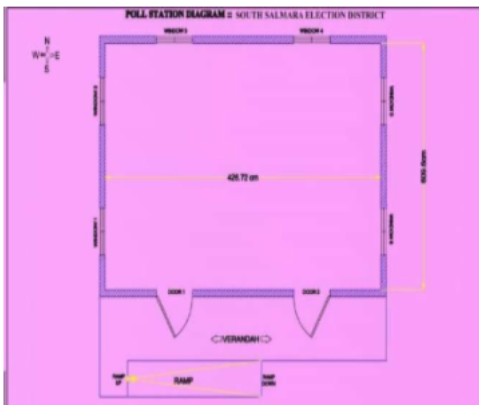

নিৰ্বাচক পঞ্জীয়ন বিষয়াৰ স্বাক্ষৰ

Nazri Naksha

Google Map View

Polling Station Building Front View

ভোটগ্ৰহন কেন্দ্ৰৰ সন্মুখৰ দৃশ্য

Cad View

Key MAP View

| | | | | | |
|---|--------------------------|--|--------------------------|---|--------------------------|
| # 1 নাম : বাবুল আলী পিতাৰ নাম: আব্দুল কাদেৰ ঘৰ নং : 1 বয়স : 39 লিঙ্গ : পুৰুষ | GCL0434159 ফটো উপলব্ধ | # 2 নাম : আজিমা খাতুন স্বামীৰ নাম: বাবুল আলী ঘৰ নং : 1 বয়স : 28 লিঙ্গ : মহিলা | GCL0434175 ফটো উপলব্ধ | 3 নাম : ফালানী খাতুন স্বামীৰ নাম: আব্দুল কাদেৰ ঘৰ নং : 1 বয়স : 23 লিঙ্গ : মহিলা | GCL1171321 ফটো উপলব্ধ |
| 4 নাম : আব্দুল কদুছ পিতাৰ নাম: আব্দুল জালাল ঘৰ নং : 1 বয়স : 23 লিঙ্গ : পুৰুষ | GCL1173871 ফটো উপলব্ধ | # 5 নাম : আয়শা খাতুন স্বামীৰ নাম: আব্দুল জালাল ঘৰ নং : 1 বয়স : 37 লিঙ্গ : মহিলা | GCL9944212 ফটো উপলব্ধ | 6 নাম : জয়নাল আবেদিন পিতাৰ নাম: আবুল কাশেম ঘৰ নং : 2 বয়স : 38 লিঙ্গ : পুৰুষ | GCL9934581 ফটো উপলব্ধ |
| 7 নাম : জহিৰুল ইছলাম পিতাৰ নাম: আবুল কাশেম ঘৰ নং : 2 বয়স : 35 লিঙ্গ : পুৰুষ | GCL9934592 ফটো উপলব্ধ | 8 নাম : বেনকা খাতুন স্বামীৰ নাম: জয়নাল আবেদিন ঘৰ নং : 2 বয়স : 33 লিঙ্গ : মহিলা | GCL9944756 ফটো উপলব্ধ | 9 নাম : মোৰজিনা খাতুন স্বামীৰ নাম: জহিৰুল ইছলাম ঘৰ নং : 2 বয়স : 32 লিঙ্গ : মহিলা | GCL9934605 ফটো উপলব্ধ |
| 10 নাম : ৰবিউল ইছলাম মজুমদাৰ পিতাৰ নাম: কেতাৰ আলী ঘৰ নং : 209 বয়স : 46 লিঙ্গ : পুৰুষ | GCL9939122 ফটো উপলব্ধ | # 11 নাম : শুকুৰজান বেওয়া স্বামীৰ নাম: আৰফান আলী ঘৰ নং : 3 বয়স : 65 লিঙ্গ : মহিলা | GCL9934627 ফটো উপলব্ধ | 12 নাম : আব্দুল জিয়াত পিতাৰ নাম: নায়েৰ আলী ঘৰ নং : 3 বয়স : 59 লিঙ্গ : পুৰুষ | GCL2075083 ফটো উপলব্ধ |
| # 13 নাম : ইয়াছিন আলী পিতাৰ নাম: আৰফান আলী ঘৰ নং : 3 বয়স : 35 লিঙ্গ : পুৰুষ | GCL9944790 ফটো উপলব্ধ | 14 নাম : বেজিয়া খাতুন পিতাৰ নাম: আব্দুল জিয়াত ঘৰ নং : 3 বয়স : 32 লিঙ্গ : মহিলা | GCL1112747 ফটো উপলব্ধ | # 15 নাম : লাল চান আলী পিতাৰ নাম: আব্দুল জিয়াত ঘৰ নং : 3 বয়স : 27 লিঙ্গ : পুৰুষ | GCL0255711 ফটো উপলব্ধ |
| 16 নাম : জেছমিনা খাতুন স্বামীৰ নাম: লাল চান আলী ঘৰ নং : 3 বয়স : 22 লিঙ্গ : মহিলা | GCL1552983 ফটো উপলব্ধ | # 17 নাম : আব্দুল মজিদ পিতাৰ নাম: আৰফান আলী ঘৰ নং : 3 বয়স : 38 লিঙ্গ : পুৰুষ | GCL9934616 ফটো উপলব্ধ | 18 নাম : শহিদা খাতুন স্বামীৰ নাম: আব্দুল মজিদ ঘৰ নং : 3 বয়স : 35 লিঙ্গ : মহিলা | GCL9944063 ফটো উপলব্ধ |
| # 19 নাম : আঃ ওয়াহেদ পিতাৰ নাম: আৰফান আলী ঘৰ নং : 3 বয়স : 27 লিঙ্গ : পুৰুষ | GCL0256784 ফটো উপলব্ধ | # 20 নাম : মমেনা খাতুন স্বামীৰ নাম: আব্দুল ওয়াহেদ ঘৰ নং : 3 বয়স : 25 লিঙ্গ : মহিলা | GCL0381640 ফটো উপলব্ধ | # 21 নাম : আব্দুল জব্বাৰ পিতাৰ নাম: মিঠু সেখ ঘৰ নং : 8 বয়স : 51 লিঙ্গ : পুৰুষ | GCL9934649 ফটো উপলব্ধ |
| # 22 নাম : মাকমুদা খাতুন স্বামীৰ নাম: আব্দুল জব্বাৰ ঘৰ নং : 8 বয়স : 49 লিঙ্গ : মহিলা | GCL9934650 ফটো উপলব্ধ | 23 নাম : মহম্মদ হেলাল পিতাৰ নাম: কামাল হোছেন ঘৰ নং : 8 বয়স : 34 লিঙ্গ : পুৰুষ | GCL1601996 ফটো উপলব্ধ | 24 নাম : জেছমিনা ইয়াছমিনা পিতাৰ নাম: আব্দুল জব্বাৰ ঘৰ নং : 8 বয়স : 24 লিঙ্গ : মহিলা | GCL1601087 ফটো উপলব্ধ |
| # 25 নাম : তাৰিফ উল্ল্যা পিতাৰ নাম: মিঠু সেখ ঘৰ নং : 5 বয়স : 57 লিঙ্গ : পুৰুষ | GCL9934661 ফটো উপলব্ধ | # 26 নাম : মমতাজ খাতুন স্বামীৰ নাম: তাৰিফ উল্ল্যা ঘৰ নং : 5 বয়স : 51 লিঙ্গ : মহিলা | GCL9934672 ফটো উপলব্ধ | 27 নাম : বেজাউল হুক পিতাৰ নাম: তাৰিফ উল্ল্যা ঘৰ নং : 5 বয়স : 26 লিঙ্গ : পুৰুষ | GCL0427716 ফটো উপলব্ধ |
| 28 নাম : ছামিম সেখ পিতাৰ নাম: তাৰিফ উল্ল্যা ঘৰ নং : 5 বয়স : 20 লিঙ্গ : পুৰুষ | PDN0007203 ফটো উপলব্ধ | 29 নাম : ছাইফুল খান পিতাৰ নাম: বেলাল খান ঘৰ নং : 6 বয়স : 31 লিঙ্গ : পুৰুষ | GCL0088336 ফটো উপলব্ধ | 30 নাম : আছাতুন খাতুন স্বামীৰ নাম: ছাইফুল খান ঘৰ নং : 6 বয়স : 25 লিঙ্গ : মহিলা | GCL0525808 ফটো উপলব্ধ |