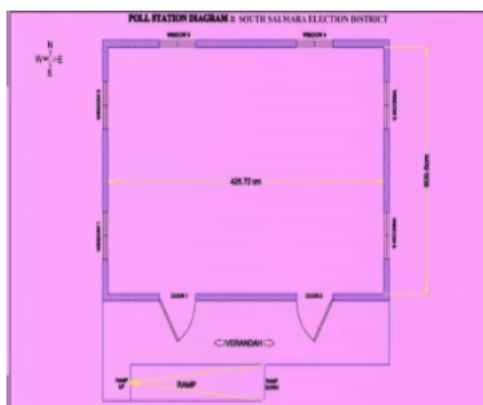

নিৰ্বাচক পঞ্জীয়ন বিষয়াৰ স্বাক্ষৰ

Nazri Naksha

Google Map View

Polling Station Building Front View

ভোটগ্ৰহন কেন্দ্ৰৰ সন্মুখৰ দৃশ্য

Cad View

Key MAP View

| | | | | | |
|---|--------------------------|--|--------------------------|--|--------------------------|
| 1 নাম : আয়শা খাতুন বেওৱা স্বামীৰ নাম: সুজাত আলী ঘৰ নং : ১ বয়স : 85 লিঙ্গ : মহিলা | GCL1014568 ফটো উপলব্ধ | 2 নাম : আব্দুল সালাম মোল্লা পিতাৰ নাম: সুজাত আলী ঘৰ নং : ২ বয়স : 50 লিঙ্গ : পুৰুষ | GCL1014579 ফটো উপলব্ধ | # 3 নাম : সমেলা খাতুন স্বামীৰ নাম: আব্দুল ছালাম মোল্লা ঘৰ নং : ২ বয়স : 40 লিঙ্গ : মহিলা | GCL1014580 ফটো উপলব্ধ |
| 4 নাম : লোকমান হোছেন পিতাৰ নাম: আঃ ছালাম মোল্লা ঘৰ নং : ২ বয়স : 22 লিঙ্গ : পুৰুষ | GCL1566728 ফটো উপলব্ধ | 5 নাম : শ্বহীত আলী মোল্লা পিতাৰ নাম: সুজাত আলী ঘৰ নং : ৩ বয়স : 65 লিঙ্গ : পুৰুষ | GCL1014591 ফটো উপলব্ধ | 6 নাম : জোসনা ভানু স্বামীৰ নাম: শ্বহীত আলী মোল্লা ঘৰ নং : ৩ বয়স : 57 লিঙ্গ : মহিলা | GCL1014604 ফটো উপলব্ধ |
| # 7 নাম : বেঞ্জাল হোছেন মোল্লা পিতাৰ নাম: সুজাত আলী ঘৰ নং : 8 বয়স : 57 লিঙ্গ : পুৰুষ | GCL1014615 ফটো উপলব্ধ | 8 নাম : শ্বহীদা খাতুন স্বামীৰ নাম: বেঞ্জাল হোসেন মোল্লা ঘৰ নং : 8 বয়স : 51 লিঙ্গ : মহিলা | GCL1014626 ফটো উপলব্ধ | 9 নাম : শৰিফুল ইছলাম পিতাৰ নাম: বেঞ্জাল হোছেন মোল্লা ঘৰ নং : 8 বয়স : 23 লিঙ্গ : পুৰুষ | GCL1583483 ফটো উপলব্ধ |
| # 10 নাম : মহম্মদ জাফৰ আলী মোল্লা পিতাৰ নাম: আশান উদ্দিন মোল্লা ঘৰ নং : ৫ বয়স : 68 লিঙ্গ : পুৰুষ | GCL1014637 ফটো উপলব্ধ | # 11 নাম : হবিবুল হক মোল্লা পিতাৰ নাম: জাফৰ আলী মোল্লা ঘৰ নং : ৫ বয়স : 35 লিঙ্গ : পুৰুষ | GCL1014660 ফটো উপলব্ধ | # 12 নাম : উম্মো কুলছুমা বেগম পিতাৰ নাম: জাফৰ আলী মোল্লা ঘৰ নং : 5 বয়স : 28 লিঙ্গ : মহিলা | GCL0176784 ফটো উপলব্ধ |
| # 13 নাম : বাছাতন নেছা বেওৱা স্বামীৰ নাম: হায়েত আলী মোল্লা ঘৰ নং : ৬ বয়স : 84 লিঙ্গ : মহিলা | GCL1014671 ফটো উপলব্ধ | # 14 নাম : এবশাদ মোল্লা পিতাৰ নাম: হায়েত আলী মোল্লা ঘৰ নং : ৬ক বয়স : 46 লিঙ্গ : পুৰুষ | GCL1014682 ফটো উপলব্ধ | # 15 নাম : আদুৰী খাতুন স্বামীৰ নাম: এবশাদ মোল্লা ঘৰ নং : ৬ক বয়স : 34 লিঙ্গ : মহিলা | GCL1024006 ফটো উপলব্ধ |
| 16 নাম : ছোৰহাব আলী মোল্লা পিতাৰ নাম: হায়াত আলী মোল্লা ঘৰ নং : ৭ বয়স : 59 লিঙ্গ : পুৰুষ | GCL1014693 ফটো উপলব্ধ | 17 নাম : আজিৰন নেছা স্বামীৰ নাম: ছোৰহাব আলী মোল্লা ঘৰ নং : ৭ বয়স : 50 লিঙ্গ : মহিলা | GCL1014706 ফটো উপলব্ধ | 18 নাম : নাসিৰ উদ্দিন মোল্লা পিতাৰ নাম: হায়েত আলী মোল্লা ঘৰ নং : ৮ বয়স : 55 লিঙ্গ : পুৰুষ | GCL1014717 ফটো উপলব্ধ |
| 19 নাম : জয়ফুল বেগম স্বামীৰ নাম: নাসিৰ উদ্দিন মোল্লা ঘৰ নং : ৮ বয়স : 47 লিঙ্গ : মহিলা | GCL1014728 ফটো উপলব্ধ | 20 নাম : ছফিউৰ বহমান মোল্লা পিতাৰ নাম: হায়েত আলী মোল্লা ঘৰ নং : ৯ বয়স : 52 লিঙ্গ : পুৰুষ | GCL1014739 ফটো উপলব্ধ | 21 নাম : মাজেদা খাতুন স্বামীৰ নাম: ছফিউৰ বহমান মোল্লা ঘৰ নং : ৯ বয়স : 49 লিঙ্গ : মহিলা | GCL1014740 ফটো উপলব্ধ |
| 22 নাম : মফিদা খাতুন স্বামীৰ নাম: ইনামুল হক মোল্লা ঘৰ নং : ৯ বয়স : 29 লিঙ্গ : মহিলা | GCL1193663 ফটো উপলব্ধ | 23 নাম : ইনামুল হক মোল্লা পিতাৰ নাম: ছফিউৰ বহমান মোল্লা ঘৰ নং : 9 বয়স : 27 লিঙ্গ : পুৰুষ | GCL0177840 ফটো উপলব্ধ | 24 নাম : ছালেমা খাতুন স্বামীৰ নাম: মনজুৰুল ইছলাম ঘৰ নং : ০৯ বয়স : 22 লিঙ্গ : মহিলা | GCL1693613 ফটো উপলব্ধ |
| 25 নাম : আব্দুল হামিদ মোল্লা পিতাৰ নাম: হায়েত আলী মোল্লা ঘৰ নং : ১০ বয়স : 46 লিঙ্গ : পুৰুষ | GCL1014751 ফটো উপলব্ধ | 26 নাম : জহিৰুল ইছলাম মোল্লা পিতাৰ নাম: বস্তম আলী মোল্লা ঘৰ নং : ১১ বয়স : 39 লিঙ্গ : পুৰুষ | GCL1014784 ফটো উপলব্ধ | 27 নাম : পৰভাতি খাতুন পিতাৰ নাম: বস্তম আলী মোল্লা ঘৰ নং : ১১ বয়স : 34 লিঙ্গ : মহিলা | GCL1014808 ফটো উপলব্ধ |
| 28 নাম : মিনাৰা খাতুন স্বামীৰ নাম: শুকুৰ আলী মোল্লা ঘৰ নং : 11 বয়স : 34 লিঙ্গ : মহিলা | GCL0007666 ফটো উপলব্ধ | 29 নাম : শুকুৰ আলী মোল্লা পিতাৰ নাম: বস্তম আলী মোল্লা ঘৰ নং : ১১ বয়স : 33 লিঙ্গ : পুৰুষ | GCL1014819 ফটো উপলব্ধ | 30 নাম : হাসমালা খাতুন স্বামীৰ নাম: জাহিৰুল ইছলাম মোল্লা ঘৰ নং : 11 বয়স : 28 লিঙ্গ : মহিলা | GCL0008136 ফটো উপলব্ধ |