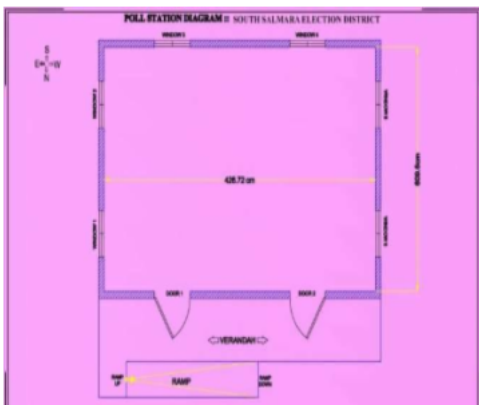

নিৰ্বাচক পঞ্জীয়ন বিষয়াৰ স্বাক্ষৰ

Nazri Naksha

Google Map View

Polling Station Building Front View

ভোটগ্ৰহন কেন্দ্ৰৰ সন্মুখৰ দৃশ্য

Cad View

Key MAP View

1 নাম : ফয়েজ উদ্দিন শিকদাৰ পিতাৰ নাম: বমজান আলী শিকদাৰ ঘৰ নং : ৫০৪ বয়স : 55 লিঙ্গ : পুৰুষ	GCL0482257 ফটো উপলব্ধ	2 নাম : মফিদা আহমেদ স্বামীৰ নাম: ফয়েজ উদ্দিন শিকদাৰ ঘৰ নং : ৫০৪ বয়স : 51 লিঙ্গ : মহিলা	GCL1038808 ফটো উপলব্ধ	3 নাম : মফিদুল ইছলাম শিকদাৰ পিতাৰ নাম: ফয়েজ উদ্দিন শিকদাৰ ঘৰ নং : ৫০৪ বয়স : 23 লিঙ্গ : পুৰুষ	GCL0572909 ফটো উপলব্ধ
4 নাম : নয়ান আলী শিকদাৰ পিতাৰ নাম: বমজান আলী শিকদাৰ ঘৰ নং : ৫০৫ বয়স : 56 লিঙ্গ : পুৰুষ	GCL1038819 ফটো উপলব্ধ	5 নাম : বহিমা খাতুন স্বামীৰ নাম: নয়ান আলী শিকদাৰ ঘৰ নং : ৫০৫ বয়স : 48 লিঙ্গ : মহিলা	GCL1038820 ফটো উপলব্ধ	6 নাম : সাহানাজ আকতাৰ পিতাৰ নাম: নয়ান আলী শিকদাৰ ঘৰ নং : ৫০৫ বয়স : 23 লিঙ্গ : মহিলা	GCL1212570 ফটো উপলব্ধ
7 নাম : মোছকুৰা আহমেদ শিকদাৰ পিতাৰ নাম: নয়ান আলী শিকদাৰ ঘৰ নং : 505 বয়স : 21 লিঙ্গ : মহিলা	PDN0107458 ফটো উপলব্ধ	# 8 নাম : আকবৰ শিকদাৰ পিতাৰ নাম: বমজান আলী শিকদাৰ ঘৰ নং : ৫০৬ বয়স : 53 লিঙ্গ : পুৰুষ	GCL1038831 ফটো উপলব্ধ	#2 9 নাম : মাজেদা খাতুন স্বামীৰ নাম: আকবৰ শিকদাৰ ঘৰ নং : ৫০৬ বয়স : 43 লিঙ্গ : মহিলা	GCL1038842 ফটো উপলব্ধ
10 নাম : নজৰুল ইছলাম শিকদাৰ পিতাৰ নাম: বমজান আলী শিকদাৰ ঘৰ নং : ৫০৭ বয়স : 46 লিঙ্গ : পুৰুষ	GCL1038853 ফটো উপলব্ধ	11 নাম : ছালেহা খাতুন স্বামীৰ নাম: নজৰুল ইছলাম শিকদাৰ ঘৰ নং : ৫০৭ বয়স : 43 লিঙ্গ : মহিলা	GCL1038864 ফটো উপলব্ধ	12 নাম : ছফিকুল ইছলাম শিকদাৰ পিতাৰ নাম: নজৰুল ইছলাম শিকদাৰ ঘৰ নং : ৫০৭ বয়স : 25 লিঙ্গ : পুৰুষ	GCL0379164 ফটো উপলব্ধ
13 নাম : মেহেদি হাচান শিকদাৰ পিতাৰ নাম: নজৰুল ইছলাম শিকদাৰ ঘৰ নং : ৫০৭ বয়স : 23 লিঙ্গ : পুৰুষ	GCL0615823 ফটো উপলব্ধ	14 নাম : শুকুৰ আলী শিকদাৰ পিতাৰ নাম: ছায়েদ আলী ঘৰ নং : ৫০৮ বয়স : 68 লিঙ্গ : পুৰুষ	GCL1038875 ফটো উপলব্ধ	15 নাম : সুন্দৰী নেছা স্বামীৰ নাম: শুকুৰ আলী শিকদাৰ ঘৰ নং : ৫০৮ বয়স : 60 লিঙ্গ : মহিলা	GCL1038886 ফটো উপলব্ধ
16 নাম : শ্বাহিদুল ইছলাম পিতাৰ নাম: শুকুৰ আলী শিকদাৰ ঘৰ নং : ৫০৮ বয়স : 39 লিঙ্গ : পুৰুষ	GCL1038897 ফটো উপলব্ধ	17 নাম : আবিদা খাতুন স্বামীৰ নাম: শ্বাহিদুল ইছলাম ঘৰ নং : ৫০৮ বয়স : 34 লিঙ্গ : মহিলা	GCL1038900 ফটো উপলব্ধ	18 নাম : ছামিউল ইছলাম শিকদাৰ পিতাৰ নাম: শুকুৰ আলী শিকদাৰ ঘৰ নং : ৫০৮ বয়স : 33 লিঙ্গ : পুৰুষ	GCL1038911 ফটো উপলব্ধ
19 নাম : শ্বৰিফুল ইছলাম পিতাৰ নাম: শুকুৰ আলী শিকদাৰ ঘৰ নং : ৫০৮ বয়স : 27 লিঙ্গ : পুৰুষ	GCL0359729 ফটো উপলব্ধ	20 নাম : সাহিদা খাতুন স্বামীৰ নাম: ছামিউল ইছলাম শিকদাৰ ঘৰ নং : ৫০৮ বয়স : 26 লিঙ্গ : মহিলা	GCL0417642 ফটো উপলব্ধ	21 নাম : শিৰীনা খাতুন পিতাৰ নাম: শুকুৰ আলী ঘৰ নং : ৫০৮ বয়স : 24 লিঙ্গ : মহিলা	GCL0417691 ফটো উপলব্ধ
22 নাম : হানিফা খাতুন স্বামীৰ নাম: শ্বৰিফুল ইছলাম ঘৰ নং : 508 বয়স : 22 লিঙ্গ : মহিলা	PDN0211250 ফটো উপলব্ধ	23 নাম : তাৰাতান বেওৰা স্বামীৰ নাম: ছমৈৰ আলী কাজী ঘৰ নং : ৫১০ বয়স : 69 লিঙ্গ : মহিলা	GCL1038922 ফটো উপলব্ধ	24 নাম : ফালানী বেওৰা স্বামীৰ নাম: ছমৈৰ আলী ঘৰ নং : ৫১০ বয়স : 57 লিঙ্গ : মহিলা	GCL1038933 ফটো উপলব্ধ
25 নাম : ওয়াহেদ আলী পিতাৰ নাম: কিতাব আলী ঘৰ নং : ৫১২ বয়স : 52 লিঙ্গ : পুৰুষ	GCL1038955 ফটো উপলব্ধ	26 নাম : জায়েদা খাতুন স্বামীৰ নাম: ওয়াহেদ আলী ঘৰ নং : ৫১২ বয়স : 48 লিঙ্গ : মহিলা	GCL1038966 ফটো উপলব্ধ	27 নাম : মফিজুৰ কাজী পিতাৰ নাম: ওয়াহেদ আলী কাজী ঘৰ নং : 512ক বয়স : 30 লিঙ্গ : পুৰুষ	GCL0318535 ফটো উপলব্ধ
28 নাম : মামনী খাতুন স্বামীৰ নাম: মফিজুৰ কাজী ঘৰ নং : 512ক বয়স : 23 লিঙ্গ : মহিলা	GCL1593839 ফটো উপলব্ধ	29 নাম : মহিৰ উদ্দিন কাজী পিতাৰ নাম: কিতাব আলী ঘৰ নং : ৫১৩ বয়স : 46 লিঙ্গ : পুৰুষ	GCL1038977 ফটো উপলব্ধ	30 নাম : আছমা বেগম স্বামীৰ নাম: মহিৰ উদ্দিন কাজী ঘৰ নং : ৫১৩ বয়স : 39 লিঙ্গ : মহিলা	GCL1038988 ফটো উপলব্ধ