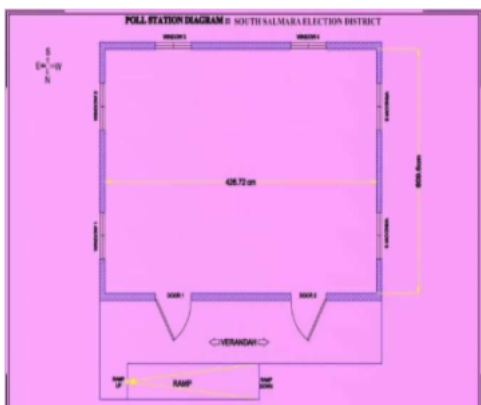

নিৰ্বাচক পঞ্জীয়ন বিষয়াৰ স্বাক্ষৰ

Nazri Naksha

Google Map View

Polling Station Building Front View

ভোটগ্ৰহন কেন্দ্ৰৰ সন্মুখৰ দৃশ্য

Cad View

Key MAP View

1 নাম : আবুল কাশেম মিঞা পিতাৰ নাম: হাসেম আলী মিঞা ঘৰ নং : ৮৩ বয়স : 57 লিঙ্গ : পুৰুষ	HQQ6538212 ফটো উপলব্ধ	2 নাম : মাহমুদা খাতুন স্বামীৰ নাম: আবুল কাশেম মিঞা ঘৰ নং : ৮৩ বয়স : 55 লিঙ্গ : মহিলা	HQQ6538223 ফটো উপলব্ধ	# 3 নাম : মাহাবুবৰ বহমান পিতাৰ নাম: আবুল কাশেম মিঞা ঘৰ নং : ৮৩ বয়স : 35 লিঙ্গ : পুৰুষ	HQQ6538234 ফটো উপলব্ধ
4 নাম : মোস্তফা মোল্যা পিতাৰ নাম: জাহান উদ্দিন ঘৰ নং : ৮৩ ক বয়স : 31 লিঙ্গ : পুৰুষ	HQQ0154518 ফটো উপলব্ধ	5 নাম : ইব্রাহিম মোল্যা পিতাৰ নাম: জাহান উদ্দিন ঘৰ নং : ৮৩ খ বয়স : 33 লিঙ্গ : পুৰুষ	HQQ0154237 ফটো উপলব্ধ	6 নাম : আজিমা খাতুন স্বামীৰ নাম: ইব্রাহিম মোল্যা ঘৰ নং : ৮৩ খ বয়স : 30 লিঙ্গ : মহিলা	HQQ0154476 ফটো উপলব্ধ
7 নাম : লুতফৰ বহমান পিতাৰ নাম: বমজান আলী ঘৰ নং : ৮৪ বয়স : 62 লিঙ্গ : পুৰুষ	HQQ6538245 ফটো উপলব্ধ	8 নাম : আতোৱাৰ বহমান পিতাৰ নাম: বমজান আলী ঘৰ নং : ৮৪ বয়স : 57 লিঙ্গ : পুৰুষ	HQQ6538267 ফটো উপলব্ধ	9 নাম : ছকিনা খাতুন স্বামীৰ নাম: লুতফৰ বহমান ঘৰ নং : ৮৪ বয়স : 50 লিঙ্গ : মহিলা	HQQ6538256 ফটো উপলব্ধ
10 নাম : জহুৰা খাতুন স্বামীৰ নাম: আতোৱাৰ বহমান ঘৰ নং : ৮৪ ক বয়স : 48 লিঙ্গ : মহিলা	HQQ6538278 ফটো উপলব্ধ	11 নাম : জহুৰা খাতুন স্বামীৰ নাম: আব্দুল মালেক ঘৰ নং : ৮৫ বয়স : 47 লিঙ্গ : মহিলা	HQQ6538289 ফটো উপলব্ধ	# 12 নাম : আব্দুল কাফি পিতাৰ নাম: আব্দুল মালেক ঘৰ নং : ৮৫ গ বয়স : 37 লিঙ্গ : পুৰুষ	HQQ6538290 ফটো উপলব্ধ
13 নাম : বহিলা খাতুন স্বামীৰ নাম: আব্দুল কাফি ঘৰ নং : ৮৫ বয়স : 30 লিঙ্গ : মহিলা	HQQ1435525 ফটো উপলব্ধ	14 নাম : আব্দুল সাফি পিতাৰ নাম: আব্দুল মালেক ঘৰ নং : ৮৫ বয়স : 37 লিঙ্গ : পুৰুষ	HQQ6538303 ফটো উপলব্ধ	15 নাম : হজৰত আলী পিতাৰ নাম: আব্দুল মালেক ঘৰ নং : ৮৫ খ বয়স : 31 লিঙ্গ : পুৰুষ	HQQ0155556 ফটো উপলব্ধ
16 নাম : বাহেলা খাতুন স্বামীৰ নাম: আব্দুল মালেক ঘৰ নং : ৮৫ ক বয়স : 70 লিঙ্গ : মহিলা	HQQ6538314 ফটো উপলব্ধ	17 নাম : আব্দুল বাকী পিতাৰ নাম: আব্দুল মালেক ঘৰ নং : ৮৬ বয়স : 54 লিঙ্গ : পুৰুষ	HQQ6538325 ফটো উপলব্ধ	# 18 নাম : শুকৰন নেছা স্বামীৰ নাম: আব্দুল বাকী ঘৰ নং : ৮৬ বয়স : 39 লিঙ্গ : মহিলা	HQQ6538336 ফটো উপলব্ধ
19 নাম : জাকিৰ হোছেন পিতাৰ নাম: আব্দুল মালেক ঘৰ নং : ৮৬ গ বয়স : 43 লিঙ্গ : পুৰুষ	HQQ6538370 ফটো উপলব্ধ	20 নাম : ছালিমা খাতুন স্বামীৰ নাম: জাকিৰ হোছেন ঘৰ নং : ৮৬ গ বয়স : 33 লিঙ্গ : মহিলা	HQQ6542785 ফটো উপলব্ধ	21 নাম : আবুল বাশিৰ পিতাৰ নাম: আব্দুল মালেক ঘৰ নং : ৮৬ ক বয়স : 54 লিঙ্গ : পুৰুষ	HQQ6538358 ফটো উপলব্ধ
22 নাম : আবু নাছিব পিতাৰ নাম: আব্দুল মালেক ঘৰ নং : ৮৬ খ বয়স : 47 লিঙ্গ : পুৰুষ	HQQ6538369 ফটো উপলব্ধ	23 নাম : মনিজা খাতুন স্বামীৰ নাম: আবু নাছিব ঘৰ নং : ৮৬ খ বয়স : 32 লিঙ্গ : মহিলা	HQQ1435536 ফটো উপলব্ধ	24 নাম : আবিদা খাতুন স্বামীৰ নাম: আবুল বাশিৰ ঘৰ নং : ৮৬ ক বয়স : 38 লিঙ্গ : মহিলা	HQQ6538347 ফটো উপলব্ধ
25 নাম : আব্দুৰ ৰৌফ পিতাৰ নাম: আব্দুৰ ৰহিম ঘৰ নং : ৮৬ গ বয়স : 66 লিঙ্গ : পুৰুষ	HQQ6538438 ফটো উপলব্ধ	# 26 নাম : কদভান নেছা স্বামীৰ নাম: আব্দুৰ ৰৌফ ঘৰ নং : ৮৬ গ বয়স : 61 লিঙ্গ : মহিলা	HQQ6538449 ফটো উপলব্ধ	27 নাম : জাহাঙ্গীৰ আলম পিতাৰ নাম: আব্দুৰ ৰৌফ ঘৰ নং : ৮৬ গ বয়স : 34 লিঙ্গ : পুৰুষ	HQQ6538472 ফটো উপলব্ধ
28 নাম : আনজুমা খাতুন স্বামীৰ নাম: জাহাঙ্গীৰ আলম ঘৰ নং : ৮৬ গ বয়স : 27 লিঙ্গ : মহিলা	HQQ0311225 ফটো উপলব্ধ	29 নাম : ৰফিকুল ইছলাম পিতাৰ নাম: আব্দুৰ ৰৌফ ঘৰ নং : ৮৬ ক বয়স : 44 লিঙ্গ : পুৰুষ	HQQ6538450 ফটো উপলব্ধ	30 নাম : চায়না খাতুন স্বামীৰ নাম: ৰফিকুল ইছলাম ঘৰ নং : ৮৬ ক বয়স : 30 লিঙ্গ : মহিলা	HQQ0153593 ফটো উপলব্ধ