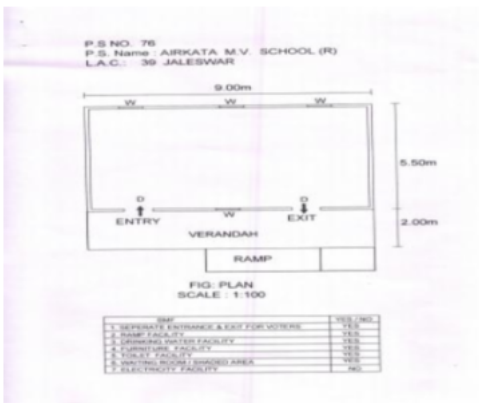

নিৰ্বাচক পঞ্জীয়ন বিষয়াৰ স্বাক্ষৰ

Nazri Naksha

Google Map View

Polling Station Building Front View

ভোটগ্ৰহন কেন্দ্ৰৰ সন্মুখৰ দৃশ্য

Cad View

Key MAP View

1 নাম : জায়দা খাতুন পিতাৰ নাম : হাতেম আলী ঘৰ নং : 79 খ বয়স : 33 লিঙ্গ : মহিলা	HQQ1436131 ফটো উপলব্ধ	# 2 নাম : জাহান্নাৰা খাতুন স্বামীৰ নাম : মিয়া চনি ঘৰ নং : 202 ক বয়স : 36 লিঙ্গ : মহিলা	HQQ6937764 ফটো উপলব্ধ	S 3 নাম : পেয়াৰা খাতুন দ্বিবি স্বামীৰ নাম : বুলল আমিন ঘৰ নং : 328 বয়স : 42 লিঙ্গ : মহিলা	GCL1725695 ফটো উপলব্ধ
4 নাম : ৰুমিয়া খাতুন স্বামীৰ নাম : দেলবৰ হোছেন ঘৰ নং : 342 গ বয়স : 20 লিঙ্গ : মহিলা	PDN0092312 ফটো উপলব্ধ	5 নাম : ৰকমত আলী পিতাৰ নাম : ফৰজ আলী ঘৰ নং : 390 বয়স : 41 লিঙ্গ : পুৰুষ	HQQ6734594 ফটো উপলব্ধ	6 নাম : মৰ্জিনা খাতুন স্বামীৰ নাম : ৰকমত আলী ঘৰ নং : 390 বয়স : 36 লিঙ্গ : মহিলা	HQQ6734572 ফটো উপলব্ধ
7 নাম : ফুলচান আলী পিতাৰ নাম : ফজৰ আলী ঘৰ নং : 370 ক বয়স : 21 লিঙ্গ : পুৰুষ	PDN0177782 ফটো উপলব্ধ	8 নাম : ফজৰ আলী পিতাৰ নাম : ফৰজ আলী ঘৰ নং : 390 ক বয়স : 53 লিঙ্গ : পুৰুষ	HQQ6734607 ফটো উপলব্ধ	9 নাম : দেলবৰ হোছেন পিতাৰ নাম : ফজৰ আলী ঘৰ নং : 371 বয়স : 26 লিঙ্গ : পুৰুষ	HQQ0287490 ফটো উপলব্ধ
10 নাম : ছুলতানা পাৰভিন স্বামীৰ নাম : দেলবৰ হোছেন ঘৰ নং : 371 বয়স : 24 লিঙ্গ : মহিলা	HQQ1605765 ফটো উপলব্ধ	11 নাম : ছোৰহাব আলী পিতাৰ নাম : আঃ গফুৰ ঘৰ নং : 392 বয়স : 66 লিঙ্গ : পুৰুষ	HQQ6734629 ফটো উপলব্ধ	S 12 নাম : হাজেৰা খাতুন স্বামীৰ নাম : ছোৰহাব আলী ঘৰ নং : 392 বয়স : 66 লিঙ্গ : মহিলা	HQQ6734630 ফটো উপলব্ধ
13 নাম : ছুব্বা খাতুন স্বামীৰ নাম : হাফিজুৰ ৰহমান ঘৰ নং : 392 গ বয়স : 30 লিঙ্গ : মহিলা	GCL0283218 ফটো উপলব্ধ	14 নাম : হাফিজুৰ ৰহমান পিতাৰ নাম : ছোৰহাব আলী ঘৰ নং : 392 গ বয়স : 28 লিঙ্গ : পুৰুষ	HQQ0262758 ফটো উপলব্ধ	15 নাম : তৈবুৰ ৰহমান পিতাৰ নাম : ছোৰহাব আলী ঘৰ নং : 392 ক বয়স : 47 লিঙ্গ : পুৰুষ	HQQ6734641 ফটো উপলব্ধ
16 নাম : শ্ৰিফা কি. নতাৰা বেগম স্বামীৰ নাম : তৈবুৰ ৰহমান ঘৰ নং : 392 ক বয়স : 33 লিঙ্গ : মহিলা	HQQ6734663 ফটো উপলব্ধ	17 নাম : মোঃ আবু তালেব পিতাৰ নাম : ছোৰহাব আলী ঘৰ নং : 392 খ বয়স : 39 লিঙ্গ : পুৰুষ	HQQ6734652 ফটো উপলব্ধ	18 নাম : মুৰ্শিদা বেগম স্বামীৰ নাম : মোঃ আবু তালেব ঘৰ নং : 392 খ বয়স : 31 লিঙ্গ : মহিলা	HQQ6743982 ফটো উপলব্ধ
19 নাম : সহিদা খাতুন স্বামীৰ নাম : আব্দুল খালেক ঘৰ নং : 393 বয়স : 59 লিঙ্গ : মহিলা	HQQ6734685 ফটো উপলব্ধ	20 নাম : সহিদল ইছলাম পিতাৰ নাম : আব্দুল খালেক ঘৰ নং : 393 ক বয়স : 30 লিঙ্গ : পুৰুষ	HQQ6743971 ফটো উপলব্ধ	21 নাম : ৰশিদল ইছলাম পিতাৰ নাম : আব্দুল খালেক ঘৰ নং : 393 খ বয়স : 29 লিঙ্গ : পুৰুষ	HQQ0105437 ফটো উপলব্ধ
22 নাম : শাহিনা খাতুন স্বামীৰ নাম : ৰাশিদল ইছলাম ঘৰ নং : 393 খ বয়স : 23 লিঙ্গ : মহিলা	HQQ1520857 ফটো উপলব্ধ	23 নাম : তামসী খাতুন স্বামীৰ নাম : আজিজুল হক ঘৰ নং : 398 বয়স : 58 লিঙ্গ : মহিলা	HQQ6734696 ফটো উপলব্ধ	24 নাম : আলাল উদ্দিন শেখ পিতাৰ নাম : বাদশা সেখ ঘৰ নং : 374 গ বয়স : 21 লিঙ্গ : পুৰুষ	HQQ1509611 ফটো উপলব্ধ
25 নাম : আব্দুল মালেক পিতাৰ নাম : পলান সেখ ঘৰ নং : 374 ক বয়স : 21 লিঙ্গ : পুৰুষ	PDN0019455 ফটো উপলব্ধ	26 নাম : মমিনল ইছলাম শেখ পিতাৰ নাম : বাদশা শেখ ঘৰ নং : 374 খ বয়স : 19 লিঙ্গ : পুৰুষ	PDN0209643 ফটো উপলব্ধ	27 নাম : পলান সেখ পিতাৰ নাম : আজিজুল হক ঘৰ নং : 398 ক বয়স : 41 লিঙ্গ : পুৰুষ	HQQ6734710 ফটো উপলব্ধ
# 28 নাম : ৰহিমা খাতুন স্বামীৰ নাম : বাদশা সেখ ঘৰ নং : 398 খ বয়স : 42 লিঙ্গ : মহিলা	HQQ6734754 ফটো উপলব্ধ	29 নাম : মালেকা খাতুন স্বামীৰ নাম : পলান সেখ ঘৰ নং : 398 ক বয়স : 40 লিঙ্গ : মহিলা	HQQ6734721 ফটো উপলব্ধ	30 নাম : জালাল উদ্দিন পিতাৰ নাম : বাদশা সেখ ঘৰ নং : 398 খ বয়স : 39 লিঙ্গ : পুৰুষ	HQQ6734765 ফটো উপলব্ধ