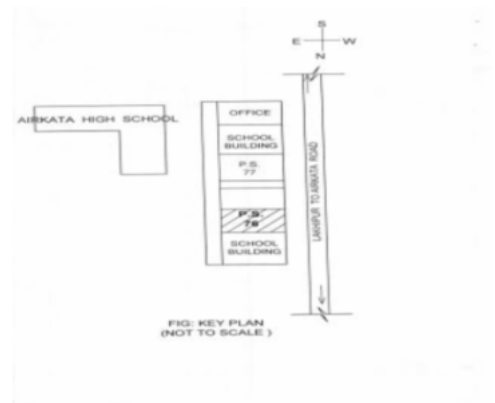

নিৰ্বাচক পঞ্জীয়ন বিষয়াৰ স্বাক্ষৰ

Nazri Naksha

Google Map View

Polling Station Building Front View

ভোটগ্ৰহন কেন্দ্ৰৰ সন্মুখৰ দৃশ্য

Cad View

Key MAP View

1 নাম : জায়দা খাতুন পিতাৰ নাম : হাতেম আলী ঘৰ নং : 79 খ বয়স : 33 লিঙ্গ : মহিলা	HQQ1436131 ফটো উপলব্ধ	# 2 নাম : জাহান্নাৰা খাতুন স্বামীৰ নাম : মিয়া চনি ঘৰ নং : 202 ক বয়স : 36 লিঙ্গ : মহিলা	HQQ6937764 ফটো উপলব্ধ	S 3 নাম : পেয়াৰা খাতুন দ্বিবি স্বামীৰ নাম : বুলল আমিন ঘৰ নং : 328 বয়স : 42 লিঙ্গ : মহিলা	GCL1725695 ফটো উপলব্ধ
4 নাম : ৰুমিয়া খাতুন স্বামীৰ নাম : দেলবৰ হোছেন ঘৰ নং : 342 গ বয়স : 20 লিঙ্গ : মহিলা	PDN0092312 ফটো উপলব্ধ	5 নাম : ৰকমত আলী পিতাৰ নাম : ফৰজ আলী ঘৰ নং : 390 বয়স : 41 লিঙ্গ : পুৰুষ	HQQ6734594 ফটো উপলব্ধ	6 নাম : মৰ্জিনা খাতুন স্বামীৰ নাম : ৰকমত আলী ঘৰ নং : 390 বয়স : 36 লিঙ্গ : মহিলা	HQQ6734572 ফটো উপলব্ধ
7 নাম : ফুলচান আলী পিতাৰ নাম : ফজৰ আলী ঘৰ নং : 370 ক বয়স : 21 লিঙ্গ : পুৰুষ	PDN0177782 ফটো উপলব্ধ	8 নাম : ফজৰ আলী পিতাৰ নাম : ফৰজ আলী ঘৰ নং : 390 ক বয়স : 53 লিঙ্গ : পুৰুষ	HQQ6734607 ফটো উপলব্ধ	9 নাম : দেলবৰ হোছেন পিতাৰ নাম : ফজৰ আলী ঘৰ নং : 371 বয়স : 26 লিঙ্গ : পুৰুষ	HQQ0287490 ফটো উপলব্ধ
10 নাম : ছুলতানা পাৰভিন স্বামীৰ নাম : দেলবৰ হোছেন ঘৰ নং : 371 বয়স : 24 লিঙ্গ : মহিলা	HQQ1605765 ফটো উপলব্ধ	11 নাম : ছোৰহাব আলী পিতাৰ নাম : আঃ গফুৰ ঘৰ নং : 392 বয়স : 66 লিঙ্গ : পুৰুষ	HQQ6734629 ফটো উপলব্ধ	S 12 নাম : হাজেৰা খাতুন স্বামীৰ নাম : ছোৰহাব আলী ঘৰ নং : 392 বয়স : 66 লিঙ্গ : মহিলা	HQQ6734630 ফটো উপলব্ধ
13 নাম : ছুব্বা খাতুন স্বামীৰ নাম : হাফিজুৰ ৰহমান ঘৰ নং : 392 গ বয়স : 30 লিঙ্গ : মহিলা	GCL0283218 ফটো উপলব্ধ	14 নাম : হাফিজুৰ ৰহমান পিতাৰ নাম : ছোৰহাব আলী ঘৰ নং : 392 গ বয়স : 28 লিঙ্গ : পুৰুষ	HQQ0262758 ফটো উপলব্ধ	15 নাম : তৈবুৰ ৰহমান পিতাৰ নাম : ছোৰহাব আলী ঘৰ নং : 392 ক বয়স : 47 লিঙ্গ : পুৰুষ	HQQ6734641 ফটো উপলব্ধ
16 নাম : শ্ৰিফা কি. নতাৰা বেগম স্বামীৰ নাম : তৈবুৰ ৰহমান ঘৰ নং : 392 ক বয়স : 33 লিঙ্গ : মহিলা	HQQ6734663 ফটো উপলব্ধ	17 নাম : মোঃ আবু তালেব পিতাৰ নাম : ছোৰহাব আলী ঘৰ নং : 392 খ বয়স : 39 লিঙ্গ : পুৰুষ	HQQ6734652 ফটো উপলব্ধ	18 নাম : মুৰ্শিদা বেগম স্বামীৰ নাম : মোঃ আবু তালেব ঘৰ নং : 392 খ বয়স : 31 লিঙ্গ : মহিলা	HQQ6743982 ফটো উপলব্ধ
19 নাম : সহিদা খাতুন স্বামীৰ নাম : আব্দুল খালেক ঘৰ নং : 393 বয়স : 59 লিঙ্গ : মহিলা	HQQ6734685 ফটো উপলব্ধ	20 নাম : সহিদল ইছলাম পিতাৰ নাম : আব্দুল খালেক ঘৰ নং : 393 ক বয়স : 30 লিঙ্গ : পুৰুষ	HQQ6743971 ফটো উপলব্ধ	21 নাম : ৰশিদল ইছলাম পিতাৰ নাম : আব্দুল খালেক ঘৰ নং : 393 খ বয়স : 29 লিঙ্গ : পুৰুষ	HQQ0105437 ফটো উপলব্ধ
22 নাম : শাহিনা খাতুন স্বামীৰ নাম : ৰাশিদল ইছলাম ঘৰ নং : 393 খ বয়স : 23 লিঙ্গ : মহিলা	HQQ1520857 ফটো উপলব্ধ	23 নাম : তামসী খাতুন স্বামীৰ নাম : আজিজুল হক ঘৰ নং : 398 বয়স : 58 লিঙ্গ : মহিলা	HQQ6734696 ফটো উপলব্ধ	24 নাম : আলাল উদ্দিন শেখ পিতাৰ নাম : বাদশা সেখ ঘৰ নং : 374 গ বয়স : 21 লিঙ্গ : পুৰুষ	HQQ1509611 ফটো উপলব্ধ
25 নাম : আব্দুল মালেক পিতাৰ নাম : পলান সেখ ঘৰ নং : 374 ক বয়স : 21 লিঙ্গ : পুৰুষ	PDN0019455 ফটো উপলব্ধ	26 নাম : মমিনল ইছলাম শেখ পিতাৰ নাম : বাদশা শেখ ঘৰ নং : 374 খ বয়স : 19 লিঙ্গ : পুৰুষ	PDN0209643 ফটো উপলব্ধ	27 নাম : পলান সেখ পিতাৰ নাম : আজিজুল হক ঘৰ নং : 398 ক বয়স : 41 লিঙ্গ : পুৰুষ	HQQ6734710 ফটো উপলব্ধ
# 28 নাম : ৰহিমা খাতুন স্বামীৰ নাম : বাদশা সেখ ঘৰ নং : 398 খ বয়স : 42 লিঙ্গ : মহিলা	HQQ6734754 ফটো উপলব্ধ	29 নাম : মালেকা খাতুন স্বামীৰ নাম : পলান সেখ ঘৰ নং : 398 ক বয়স : 40 লিঙ্গ : মহিলা	HQQ6734721 ফটো উপলব্ধ	30 নাম : জালাল উদ্দিন পিতাৰ নাম : বাদশা সেখ ঘৰ নং : 398 খ বয়স : 39 লিঙ্গ : পুৰুষ	HQQ6734765 ফটো উপলব্ধ