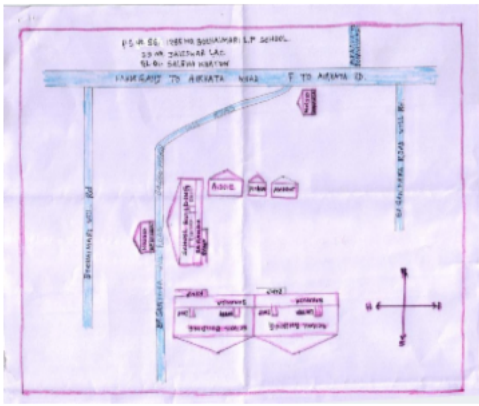

Nazri Naksha