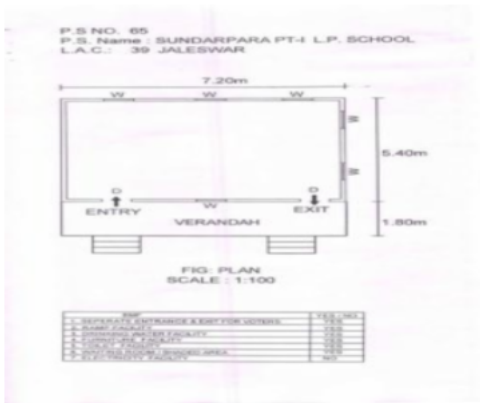

নিৰ্বাচক পঞ্জীয়ন বিষয়াৰ স্বাক্ষৰ

Nazri Naksha

Google Map View

Polling Station Building Front View

ভোটগ্ৰহন কেন্দ্ৰৰ সন্মুখৰ দৃশ্য

Cad View

Key MAP View

1 নাম : শবজান বিবি স্বামীৰ নাম: হানিফ আলী ঘৰ নং : 1 বয়স : 37 লিঙ্গ : মহিলা	HQQ5634571 ফটো উপলব্ধ	# 2 নাম : হানিফ আলী পিতাৰ নাম: তমছেৰ আলী ঘৰ নং : 1 বয়স : 33 লিঙ্গ : পুৰুষ	HQQ1432731 ফটো উপলব্ধ	# 3 নাম : ফুলভানু বিবি স্বামীৰ নাম: কিসমত আলী ঘৰ নং : 2 বয়স : 68 লিঙ্গ : মহিলা	HQQ5634593 ফটো উপলব্ধ
# 4 নাম : মেহেৰ ভান বেগম স্বামীৰ নাম: ছবিয়াল বহমান ঘৰ নং : 2 বয়স : 29 লিঙ্গ : মহিলা	HQQ0235416 ফটো উপলব্ধ	5 নাম : আলী হুচেন পিতাৰ নাম: কিশমত আলী ঘৰ নং : 3 বয়স : 53 লিঙ্গ : পুৰুষ	HQQ5634606 ফটো উপলব্ধ	6 নাম : জাহানাৰা বিবি স্বামীৰ নাম: আলী হুচেন ঘৰ নং : 3 বয়স : 48 লিঙ্গ : মহিলা	HQQ5634617 ফটো উপলব্ধ
# 7 নাম : আমেলা বিবি স্বামীৰ নাম: খলিলুৰ বহমান ঘৰ নং : 8 বয়স : 75 লিঙ্গ : মহিলা	HQQ5634639 ফটো উপলব্ধ	# 8 নাম : ফজলুৰ বহমান পিতাৰ নাম: খলিলুৰ বহমান ঘৰ নং : 8 কু বয়স : 43 লিঙ্গ : পুৰুষ	HQQ0110049 ফটো উপলব্ধ	# 9 নাম : শ্বাহেৰা খাতুন স্বামীৰ নাম: ফজলুৰ বহমান ঘৰ নং : 8 কু বয়স : 32 লিঙ্গ : মহিলা	HQQ0110155 ফটো উপলব্ধ
10 নাম : তাহেৰ আলী পিতাৰ নাম: ফজলুৰ বহমান ঘৰ নং : 4 কু বয়স : 21 লিঙ্গ : পুৰুষ	PDN0234047 ফটো উপলব্ধ	11 নাম : আব্দুল মজিদ আলী পিতাৰ নাম: তাহেজ আলী ঘৰ নং : 5 বয়স : 31 লিঙ্গ : পুৰুষ	HQQ1432684 ফটো উপলব্ধ	12 নাম : নাজিমা খাতুন স্বামীৰ নাম: আব্দুল মজিদ আলী ঘৰ নং : 5 বয়স : 23 লিঙ্গ : মহিলা	HQQ1583053 ফটো উপলব্ধ
13 নাম : শৰবানু বিবি স্বামীৰ নাম: হবিবৰ বহমান ঘৰ নং : 6 বয়স : 66 লিঙ্গ : মহিলা	HQQ5634673 ফটো উপলব্ধ	14 নাম : ছাইফুল ইছলাম পিতাৰ নাম: হবিবৰ বহমান ঘৰ নং : 6 বয়স : 32 লিঙ্গ : পুৰুষ	HQQ1432695 ফটো উপলব্ধ	15 নাম : শুকুৰী খাতুন স্বামীৰ নাম: জাহাঙ্গীৰ আলম ঘৰ নং : 6 বয়স : 30 লিঙ্গ : মহিলা	HQQ1432708 ফটো উপলব্ধ
16 নাম : সিৰাজুল ইছলাম পিতাৰ নাম: হবিবৰ বহমান ঘৰ নং : 6 বয়স : 30 লিঙ্গ : পুৰুষ	HQQ5634695 ফটো উপলব্ধ	17 নাম : শাহানুৰ বহমান পিতাৰ নাম: হবিবৰ বহমান ঘৰ নং : 6 বয়স : 27 লিঙ্গ : পুৰুষ	HQQ0305631 ফটো উপলব্ধ	18 নাম : মফিদা খাতুন স্বামীৰ নাম: ছাইফুল ইছলাম ঘৰ নং : 6 বয়স : 21 লিঙ্গ : মহিলা	PDN0022525 ফটো উপলব্ধ
19 নাম : জাহাঙ্গীৰ আলম পিতাৰ নাম: হবিবৰ বহমান ঘৰ নং : 6 KHA বয়স : 37 লিঙ্গ : পুৰুষ	HQQ5634684 ফটো উপলব্ধ	20 নাম : বফিকুল ইছলাম পিতাৰ নাম: হবিবৰ বহমান ঘৰ নং : 6 KHA বয়স : 35 লিঙ্গ : পুৰুষ	HQQ5634708 ফটো উপলব্ধ	21 নাম : মালেকা খাতুন স্বামীৰ নাম: বফিকুল ইছলাম ঘৰ নং : 6 KHA বয়স : 32 লিঙ্গ : মহিলা	HQQ5642773 ফটো উপলব্ধ
# 22 নাম : আহাতন বিবি স্বামীৰ নাম: আঃ বকমতুল্লা ঘৰ নং : 9 বয়স : 55 লিঙ্গ : মহিলা	HQQ5634731 ফটো উপলব্ধ	23 নাম : ফতে ভানু স্বামীৰ নাম: বাদেশ আলী ঘৰ নং : 9 বয়স : 45 লিঙ্গ : মহিলা	HQQ5634719 ফটো উপলব্ধ	# 24 নাম : মনছেৰ আলী পিতাৰ নাম: আঃ বেজ্জাক মিঞা ঘৰ নং : 9 বয়স : 35 লিঙ্গ : পুৰুষ	HQQ5642784 ফটো উপলব্ধ
# 25 নাম : হাকিম আলী পিতাৰ নাম: বকমত আলী ঘৰ নং : 9 বয়স : 29 লিঙ্গ : পুৰুষ	HQQ0282426 ফটো উপলব্ধ	26 নাম : হাছেন আলী পিতাৰ নাম: বাদেশ আলী ঘৰ নং : 9 বয়স : 25 লিঙ্গ : পুৰুষ	HQQ0355560 ফটো উপলব্ধ	27 নাম : বেজিয়া খাতুন স্বামীৰ নাম: হাছেন আলী ঘৰ নং : 7 বয়স : 20 লিঙ্গ : মহিলা	PDN0079848 ফটো উপলব্ধ
28 নাম : হুছেন আলী পিতাৰ নাম: বাদেশ আলী ঘৰ নং : 7 কু বয়স : 21 লিঙ্গ : পুৰুষ	PDN0026245 ফটো উপলব্ধ	29 নাম : বাদেশ আলী পিতাৰ নাম: কাঙ্গাল ঘৰ নং : 9 কু বয়স : 63 লিঙ্গ : পুৰুষ	HQQ5634720 ফটো উপলব্ধ	30 নাম : কলিম উদ্দিন পিতাৰ নাম: আঃ বকমতুল্লা ঘৰ নং : 7 কু বয়স : 32 লিঙ্গ : পুৰুষ	HQQ5642591 ফটো উপলব্ধ