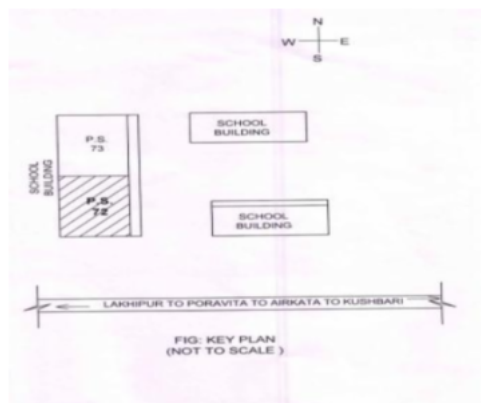

নিৰ্বাচক পঞ্জীয়ন বিষয়াৰ স্বাক্ষৰ

Nazri Naksha

Google Map View

Polling Station Building Front View

ভোটগ্ৰহন কেন্দ্ৰৰ সন্মুখৰ দৃশ্য

Cad View

Key MAP View

1 নাম : হাসেম আলী পিতাৰ নাম: সামছুল হক ঘৰ নং : 1 বয়স : 46 লিঙ্গ : পুৰুষ	HQQ6334561 ফটো উপলব্ধ	2 নাম : ইছাহক আলী পিতাৰ নাম: ছামছুল হক ঘৰ নং : 1 বয়স : 40 লিঙ্গ : পুৰুষ	HQQ6334583 ফটো উপলব্ধ	3 নাম : হাবিজা খাতুন স্বামীৰ নাম: হাসেম আলী ঘৰ নং : 1 বয়স : 40 লিঙ্গ : মহিলা	HQQ6334572 ফটো উপলব্ধ
4 নাম : কাশেম আলী পিতাৰ নাম: ছামছুল হক ঘৰ নং : 1 বয়স : 37 লিঙ্গ : পুৰুষ	HQQ6334594 ফটো উপলব্ধ	5 নাম : ফতে খাতুন স্বামীৰ নাম: ইছাহক আলী ঘৰ নং : 1 বয়স : 34 লিঙ্গ : মহিলা	HQQ6344656 ফটো উপলব্ধ	6 নাম : মেৰিনা খাতুন স্বামীৰ নাম: কাশেম আলী ঘৰ নং : 1 বয়স : 30 লিঙ্গ : মহিলা	HQQ0000505 ফটো উপলব্ধ
7 নাম : নুবন নেহাৰ পিতাৰ নাম: হাসেম আলী ঘৰ নং : 1 বয়স : 21 লিঙ্গ : মহিলা	PDN0016931 ফটো উপলব্ধ	8 নাম : নাসিৰ আলী পিতাৰ নাম: বাজা হোছেন ঘৰ নং : 1 গ বয়স : 25 লিঙ্গ : পুৰুষ	HQQ0430967 ফটো উপলব্ধ	9 নাম : আব্দুল আজিজ পিতাৰ নাম: ছামছুল হক ঘৰ নং : 1 ক বয়স : 56 লিঙ্গ : পুৰুষ	HQQ6334618 ফটো উপলব্ধ
10 নাম : বাজা হোছেন পিতাৰ নাম: ছামছুল হক ঘৰ নং : 1 খ বয়স : 54 লিঙ্গ : পুৰুষ	HQQ6334629 ফটো উপলব্ধ	11 নাম : ফালানী খাতুন স্বামীৰ নাম: আব্দুল আজিজ ঘৰ নং : 1 ক বয়স : 48 লিঙ্গ : মহিলা	HQQ6334607 ফটো উপলব্ধ	12 নাম : ফিৰোজা খাতুন স্বামীৰ নাম: বাজা হোছেন ঘৰ নং : 1 খ বয়স : 46 লিঙ্গ : মহিলা	HQQ6334630 ফটো উপলব্ধ
13 নাম : আফছাৰ কাজি পিতাৰ নাম: হাকিম কাজি ঘৰ নং : 2 বয়স : 61 লিঙ্গ : পুৰুষ	HQQ6334641 ফটো উপলব্ধ	14 নাম : শুকুৰ জান স্বামীৰ নাম: আফছাৰ কাজি ঘৰ নং : 2 বয়স : 52 লিঙ্গ : মহিলা	HQQ6334652 ফটো উপলব্ধ	15 নাম : হাজৰা খাতুন স্বামীৰ নাম: আফছাৰ কাজি ঘৰ নং : 2 বয়স : 31 লিঙ্গ : মহিলা	HQQ0057448 ফটো উপলব্ধ
16 নাম : শহিদুল ইছলাম কাজী পিতাৰ নাম: আফছাৰ কাজী ঘৰ নং : 2 বয়স : 27 লিঙ্গ : পুৰুষ	HQQ0317404 ফটো উপলব্ধ	17 নাম : ফিৰজ কাজী পিতাৰ নাম: আফছাৰ আলী ঘৰ নং : 2 ক বয়স : 33 লিঙ্গ : পুৰুষ	HQQ1434431 ফটো উপলব্ধ	18 নাম : মিলি পাৰবিন স্বামীৰ নাম: মাহিবুল কাজী ঘৰ নং : 2 ক বয়স : 23 লিঙ্গ : মহিলা	PDN0075242 ফটো উপলব্ধ
19 নাম : মাহিবুল কাজী পিতাৰ নাম: আফছাৰ কাজী ঘৰ নং : 2 ক বয়স : 26 লিঙ্গ : পুৰুষ	HQQ0438069 ফটো উপলব্ধ	20 নাম : আঃ বছিৰ পিতাৰ নাম: আঃ ছবুৰ ঘৰ নং : 5 বয়স : 58 লিঙ্গ : পুৰুষ	HQQ6334709 ফটো উপলব্ধ	21 নাম : মৰিয়ম স্বামীৰ নাম: আব্দুল বছিৰ ঘৰ নং : 5 বয়স : 52 লিঙ্গ : মহিলা	HQQ6334710 ফটো উপলব্ধ
22 নাম : মাহিবুৰ বহমান পিতাৰ নাম: আব্দুল বছিৰ ঘৰ নং : 5 বয়স : 32 লিঙ্গ : পুৰুষ	HQQ6344667 ফটো উপলব্ধ	23 নাম : কবীৰ হুছেইন পিতাৰ নাম: আব্দুল বছিৰ ঘৰ নং : 5 বয়স : 23 লিঙ্গ : পুৰুষ	PDN0079947 ফটো উপলব্ধ	24 নাম : হাবিবুৰ বহমান পিতাৰ নাম: আব্দুল বছিৰ ঘৰ নং : 5 ক বয়স : 25 লিঙ্গ : পুৰুষ	HQQ0430975 ফটো উপলব্ধ
25 নাম : বিলিমা খাতুন স্বামীৰ নাম: মাহিবুৰ বহমান ঘৰ নং : 5 খ বয়স : 26 লিঙ্গ : মহিলা	HQQ0467282 ফটো উপলব্ধ	26 নাম : বয়মন নেছা পিতাৰ নাম: আব্দুল আজিজ ঘৰ নং : 6 বয়স : 53 লিঙ্গ : মহিলা	HQQ6334754 ফটো উপলব্ধ	27 নাম : আবু তাহেৰ পিতাৰ নাম: আব্দুল আজিজ ঘৰ নং : 6 বয়স : 48 লিঙ্গ : পুৰুষ	HQQ6334721 ফটো উপলব্ধ
28 নাম : আনোৱাৰা খাতুন স্বামীৰ নাম: আবু তাহেৰ ঘৰ নং : 6 বয়স : 46 লিঙ্গ : মহিলা	HQQ6334732 ফটো উপলব্ধ	29 নাম : তাৰিফ উদ্দিন পিতাৰ নাম: আব্দুল আজিজ ঘৰ নং : 6 ক বয়স : 46 লিঙ্গ : পুৰুষ	HQQ6334765 ফটো উপলব্ধ	30 নাম : নূৰ জাহান খাতুন স্বামীৰ নাম: তাৰিফ উদ্দিন ঘৰ নং : 6 ক বয়স : 40 লিঙ্গ : মহিলা	HQQ6334776 ফটো উপলব্ধ