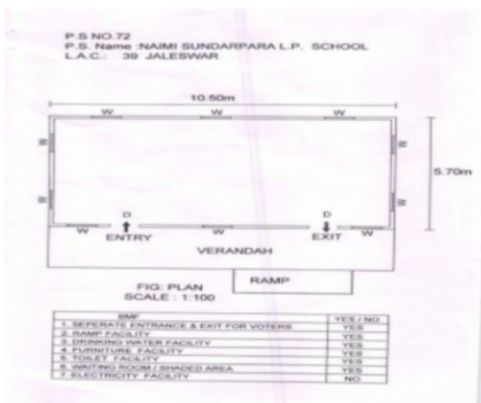

নিৰ্বাচক পঞ্জীয়ন বিষয়াৰ স্বাক্ষৰ

Nazri Naksha

Google Map View

Polling Station Building Front View

ভোটগ্ৰহন কেন্দ্ৰৰ সন্মুখৰ দৃশ্য

Cad View

Key MAP View

1 নাম : হাসেম আলী পিতাৰ নাম: সামছুল হক ঘৰ নং : 1 বয়স : 46 লিঙ্গ : পুৰুষ	HQQ6334561 ফটো উপলব্ধ	2 নাম : ইছাহক আলী পিতাৰ নাম: ছামছুল হক ঘৰ নং : 1 বয়স : 40 লিঙ্গ : পুৰুষ	HQQ6334583 ফটো উপলব্ধ	3 নাম : হাবিজা খাতুন স্বামীৰ নাম: হাসেম আলী ঘৰ নং : 1 বয়স : 40 লিঙ্গ : মহিলা	HQQ6334572 ফটো উপলব্ধ
4 নাম : কাশেম আলী পিতাৰ নাম: ছামছুল হক ঘৰ নং : 1 বয়স : 37 লিঙ্গ : পুৰুষ	HQQ6334594 ফটো উপলব্ধ	5 নাম : ফতে খাতুন স্বামীৰ নাম: ইছাহক আলী ঘৰ নং : 1 বয়স : 34 লিঙ্গ : মহিলা	HQQ6344656 ফটো উপলব্ধ	6 নাম : মেৰিনা খাতুন স্বামীৰ নাম: কাশেম আলী ঘৰ নং : 1 বয়স : 30 লিঙ্গ : মহিলা	HQQ0000505 ফটো উপলব্ধ
7 নাম : নুবন নেহাৰ পিতাৰ নাম: হাসেম আলী ঘৰ নং : 1 বয়স : 21 লিঙ্গ : মহিলা	PDN0016931 ফটো উপলব্ধ	8 নাম : নাসিৰ আলী পিতাৰ নাম: বাজা হোছেন ঘৰ নং : 1 গ বয়স : 25 লিঙ্গ : পুৰুষ	HQQ0430967 ফটো উপলব্ধ	9 নাম : আব্দুল আজিজ পিতাৰ নাম: ছামছুল হক ঘৰ নং : 1 ক বয়স : 56 লিঙ্গ : পুৰুষ	HQQ6334618 ফটো উপলব্ধ
10 নাম : বাজা হোছেন পিতাৰ নাম: ছামছুল হক ঘৰ নং : 1 খ বয়স : 54 লিঙ্গ : পুৰুষ	HQQ6334629 ফটো উপলব্ধ	11 নাম : ফালানী খাতুন স্বামীৰ নাম: আব্দুল আজিজ ঘৰ নং : 1 ক বয়স : 48 লিঙ্গ : মহিলা	HQQ6334607 ফটো উপলব্ধ	12 নাম : ফিৰোজা খাতুন স্বামীৰ নাম: বাজা হোছেন ঘৰ নং : 1 খ বয়স : 46 লিঙ্গ : মহিলা	HQQ6334630 ফটো উপলব্ধ
13 নাম : আফছাৰ কাজি পিতাৰ নাম: হাকিম কাজি ঘৰ নং : 2 বয়স : 61 লিঙ্গ : পুৰুষ	HQQ6334641 ফটো উপলব্ধ	14 নাম : শুকুৰ জান স্বামীৰ নাম: আফছাৰ কাজি ঘৰ নং : 2 বয়স : 52 লিঙ্গ : মহিলা	HQQ6334652 ফটো উপলব্ধ	15 নাম : হাজৰা খাতুন স্বামীৰ নাম: আফছাৰ কাজি ঘৰ নং : 2 বয়স : 31 লিঙ্গ : মহিলা	HQQ0057448 ফটো উপলব্ধ
16 নাম : শহিদুল ইছলাম কাজী পিতাৰ নাম: আফছাৰ কাজী ঘৰ নং : 2 বয়স : 27 লিঙ্গ : পুৰুষ	HQQ0317404 ফটো উপলব্ধ	17 নাম : ফিৰজ কাজী পিতাৰ নাম: আফছাৰ আলী ঘৰ নং : 2 ক বয়স : 33 লিঙ্গ : পুৰুষ	HQQ1434431 ফটো উপলব্ধ	18 নাম : মিলি পাৰবিন স্বামীৰ নাম: মাহিবুল কাজী ঘৰ নং : 2 ক বয়স : 23 লিঙ্গ : মহিলা	PDN0075242 ফটো উপলব্ধ
19 নাম : মাহিবুল কাজী পিতাৰ নাম: আফছাৰ কাজী ঘৰ নং : 2 ক বয়স : 26 লিঙ্গ : পুৰুষ	HQQ0438069 ফটো উপলব্ধ	20 নাম : আঃ বছিৰ পিতাৰ নাম: আঃ ছবুৰ ঘৰ নং : 5 বয়স : 58 লিঙ্গ : পুৰুষ	HQQ6334709 ফটো উপলব্ধ	21 নাম : মৰিয়ম স্বামীৰ নাম: আব্দুল বছিৰ ঘৰ নং : 5 বয়স : 52 লিঙ্গ : মহিলা	HQQ6334710 ফটো উপলব্ধ
22 নাম : মাহিবুৰ বহমান পিতাৰ নাম: আব্দুল বছিৰ ঘৰ নং : 5 বয়স : 32 লিঙ্গ : পুৰুষ	HQQ6344667 ফটো উপলব্ধ	23 নাম : কবীৰ হুছেইন পিতাৰ নাম: আব্দুল বছিৰ ঘৰ নং : 5 বয়স : 23 লিঙ্গ : পুৰুষ	PDN0079947 ফটো উপলব্ধ	24 নাম : হাবিবুৰ বহমান পিতাৰ নাম: আব্দুল বছিৰ ঘৰ নং : 5 ক বয়স : 25 লিঙ্গ : পুৰুষ	HQQ0430975 ফটো উপলব্ধ
25 নাম : বিলিমা খাতুন স্বামীৰ নাম: মাহিবুৰ বহমান ঘৰ নং : 5 খ বয়স : 26 লিঙ্গ : মহিলা	HQQ0467282 ফটো উপলব্ধ	26 নাম : বয়মন নেছা পিতাৰ নাম: আব্দুল আজিজ ঘৰ নং : 6 বয়স : 53 লিঙ্গ : মহিলা	HQQ6334754 ফটো উপলব্ধ	27 নাম : আবু তাহেৰ পিতাৰ নাম: আব্দুল আজিজ ঘৰ নং : 6 বয়স : 48 লিঙ্গ : পুৰুষ	HQQ6334721 ফটো উপলব্ধ
28 নাম : আনোৱাৰা খাতুন স্বামীৰ নাম: আবু তাহেৰ ঘৰ নং : 6 বয়স : 46 লিঙ্গ : মহিলা	HQQ6334732 ফটো উপলব্ধ	29 নাম : তাৰিফ উদ্দিন পিতাৰ নাম: আব্দুল আজিজ ঘৰ নং : 6 ক বয়স : 46 লিঙ্গ : পুৰুষ	HQQ6334765 ফটো উপলব্ধ	30 নাম : নূৰ জাহান খাতুন স্বামীৰ নাম: তাৰিফ উদ্দিন ঘৰ নং : 6 ক বয়স : 40 লিঙ্গ : মহিলা	HQQ6334776 ফটো উপলব্ধ