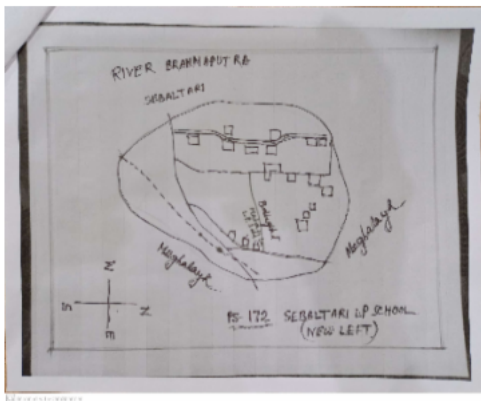

Nazri Naksha