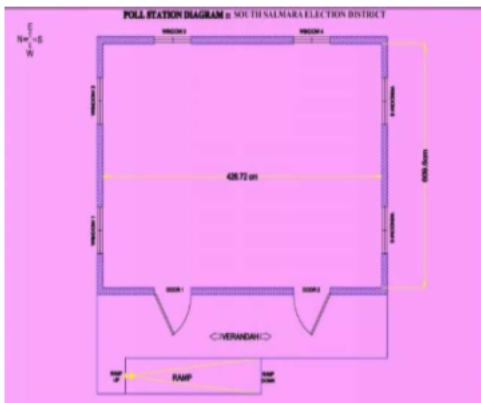

নিৰ্বাচক পঞ্জীয়ন বিষয়াৰ স্বাক্ষৰ

Nazri Naksha

Google Map View

Polling Station Building Front View

ভোটগ্ৰহন কেন্দ্ৰৰ সন্মুখৰ দৃশ্য

Cad View

Key MAP View

1 নাম : হোছেন আলী পিতাৰ নাম: ওৱাহেদ আলী ঘৰ নং : ১৮২ বয়স : 67 লিঙ্গ : পুৰুষ	HQQ6339862 ফটো উপলব্ধ	2 নাম : জাহেদা খাতুন স্বামীৰ নাম: হোছেন আলী ঘৰ নং : ১৮২ বয়স : 53 লিঙ্গ : মহিলা	HQQ6339873 ফটো উপলব্ধ	# 3 নাম : ছিদ্দিক আলী পিতাৰ নাম: ছাহেদ আলী ঘৰ নং : ১৮৬ বয়স : 78 লিঙ্গ : পুৰুষ	HQQ6339895 ফটো উপলব্ধ
# 4 নাম : সনেকা খাতুন স্বামীৰ নাম: ছিদ্দিক আলী ঘৰ নং : ১৮৬ বয়স : 56 লিঙ্গ : মহিলা	HQQ6339908 ফটো উপলব্ধ	5 নাম : অবিদা খাতুন স্বামীৰ নাম: মনিৰ উদ্দিন ঘৰ নং : ১৮৬ বয়স : 35 লিঙ্গ : মহিলা	HQQ0498493 ফটো উপলব্ধ	6 নাম : ফাতেমা বেগম স্বামীৰ নাম: হায়দাৰ আলী ঘৰ নং : 186 বয়স : 27 লিঙ্গ : মহিলা	HQQ0408179 ফটো উপলব্ধ
7 নাম : হায়দাৰ আলী পিতাৰ নাম: ছিদ্দিক আলী ঘৰ নং : ১৮৬ বয়স : 26 লিঙ্গ : পুৰুষ	HQQ0456558 ফটো উপলব্ধ	8 নাম : ছানিদুল হক পিতাৰ নাম: ছিদ্দিক আলী ঘৰ নং : 186 বয়স : 22 লিঙ্গ : পুৰুষ	HQQ1575190 ফটো উপলব্ধ	9 নাম : ৰশিদা খাতুন স্বামীৰ নাম: ছানিদুল হক ঘৰ নং : 186 ক বয়স : 22 লিঙ্গ : মহিলা	PDN0122465 ফটো উপলব্ধ
# 10 নাম : হালিমিন নেছা বেগুৱা স্বামীৰ নাম: হানিফ আলী ঘৰ নং : ১৮৭ বয়স : 87 লিঙ্গ : মহিলা	HQQ6339920 ফটো উপলব্ধ	D 11 নাম : মানিক আলী পিতাৰ নাম: হানিফ আলী ঘৰ নং : ১৮৭ক বয়স : 50 লিঙ্গ : পুৰুষ	HQQ6339931 ফটো উপলব্ধ	# 12 নাম : জানিক আলী পিতাৰ নাম: হানিফ আলী ঘৰ নং : ১৮৮ বয়স : 56 লিঙ্গ : পুৰুষ	HQQ6339997 ফটো উপলব্ধ
# 13 নাম : জাহানাৰা খাতুন স্বামীৰ নাম: জানিক আলী ঘৰ নং : ১৮৮ বয়স : 50 লিঙ্গ : মহিলা	HQQ6340007 ফটো উপলব্ধ	14 নাম : আনোৱাৰা খাতুন স্বামীৰ নাম: হাকিম শিকদাৰ ঘৰ নং : ১৮৯ বয়স : 58 লিঙ্গ : মহিলা	HQQ6340029 ফটো উপলব্ধ	# 15 নাম : মনোৱাৰা শিকদাৰ পিতাৰ নাম: হাকিম শিকদাৰ ঘৰ নং : ১৮৯ বয়স : 32 লিঙ্গ : পুৰুষ	HQQ6340041 ফটো উপলব্ধ
# 16 নাম : মাহমুদা খাতুন স্বামীৰ নাম: মনোৱাৰা শিকদাৰ ঘৰ নং : ১৮৯ বয়স : 27 লিঙ্গ : মহিলা	HQQ0155820 ফটো উপলব্ধ	17 নাম : মহঃ মোতালেব শিকদাৰ পিতাৰ নাম: হাকিম শিকদাৰ ঘৰ নং : ১৮৯ বয়স : 25 লিঙ্গ : পুৰুষ	HQQ0461996 ফটো উপলব্ধ	18 নাম : সমেলা খাতুন স্বামীৰ নাম: ফৰমান শিকদাৰ ঘৰ নং : 189 বয়স : 21 লিঙ্গ : মহিলা	PDN0039776 ফটো উপলব্ধ
19 নাম : কামৰন নেহাৰ স্বামীৰ নাম: মহঃ মোতালেব শিকদাৰ ঘৰ নং : 189 বয়স : 19 লিঙ্গ : মহিলা	PDN0216523 ফটো উপলব্ধ	20 নাম : আনোৱাৰা শিকদাৰ পিতাৰ নাম: হাকিম শিকদাৰ ঘৰ নং : 189 ক বয়স : 39 লিঙ্গ : পুৰুষ	HQQ6340030 ফটো উপলব্ধ	21 নাম : ছামিদা খাতুন স্বামীৰ নাম: আনোৱাৰা শিকদাৰ ঘৰ নং : 189 ক বয়স : 31 লিঙ্গ : মহিলা	HQQ1434793 ফটো উপলব্ধ
22 নাম : ফৰমান শিকদাৰ পিতাৰ নাম: হাকিম শিকদাৰ ঘৰ নং : 189 খ বয়স : 29 লিঙ্গ : পুৰুষ	HQQ0137604 ফটো উপলব্ধ	# 23 নাম : ছাহেবা খাতুন স্বামীৰ নাম: কাশেম শিকদাৰ ঘৰ নং : ১৯০ বয়স : 54 লিঙ্গ : মহিলা	HQQ6340063 ফটো উপলব্ধ	24 নাম : সাহাদত আলী শিকদাৰ পিতাৰ নাম: কাশেম শিকদাৰ ঘৰ নং : ১৯০ বয়স : 31 লিঙ্গ : পুৰুষ	HQQ6344974 ফটো উপলব্ধ
25 নাম : ৰোনজিনা খাতুন স্বামীৰ নাম: সাহাদত আলী শিকদাৰ ঘৰ নং : 190 বয়স : 29 লিঙ্গ : মহিলা	HQQ0244103 ফটো উপলব্ধ	26 নাম : ইশাৰত শিকদাৰ পিতাৰ নাম: কাশেম শিকদাৰ ঘৰ নং : ১৯০ বয়স : 28 লিঙ্গ : পুৰুষ	HQQ0155960 ফটো উপলব্ধ	27 নাম : শাহাৰোফ শিকদাৰ পিতাৰ নাম: কাশেম শিকদাৰ ঘৰ নং : 190 বয়স : 26 লিঙ্গ : পুৰুষ	HQQ0244004 ফটো উপলব্ধ
28 নাম : ইছমাটীয়া খাতুন স্বামীৰ নাম: শাহাৰোফ শিকদাৰ ঘৰ নং : 190 বয়স : 22 লিঙ্গ : মহিলা	PDN0017111 ফটো উপলব্ধ	29 নাম : আতিকুল ইছলাম শিকদাৰ পিতাৰ নাম: কাশেম শিকদাৰ ঘৰ নং : 190 বয়স : 19 লিঙ্গ : পুৰুষ	PDN0215368 ফটো উপলব্ধ	30 নাম : ৰমেজ শিকদাৰ পিতাৰ নাম: আব্দুল হামিদ শিকদাৰ ঘৰ নং : ১৯১ বয়স : 58 লিঙ্গ : পুৰুষ	HQQ6340074 ফটো উপলব্ধ