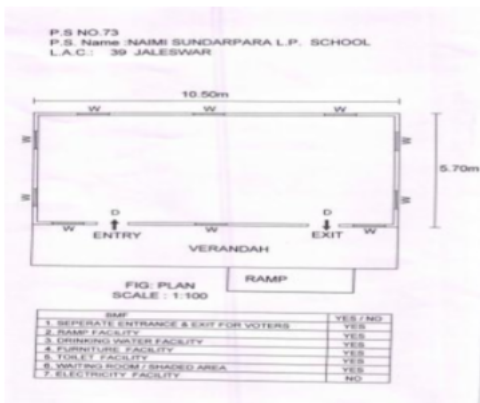

নিৰ্বাচক পঞ্জীয়ন বিষয়াৰ স্বাক্ষৰ

Nazri Naksha

Google Map View

Polling Station Building Front View

ভোটগ্ৰহন কেন্দ্ৰৰ সন্মুখৰ দৃশ্য

Cad View

Key MAP View

1 নাম : বাইজ উদ্দিন পিতাৰ নাম: ইয়াৰ উদ্দিন ঘৰ নং : ১ বয়স : 82 লিঙ্গ : পুৰুষ	HQQ6434602 ফটো উপলব্ধ	2 নাম : বহিমা খাতুন স্বামীৰ নাম: বাইজ উদ্দিন ঘৰ নং : ১ বয়স : 54 লিঙ্গ : মহিলা	HQQ6434613 ফটো উপলব্ধ	3 নাম : বফিকুল ইছলাম পিতাৰ নাম: বাইজ উদ্দিন ঘৰ নং : ১ ক বয়স : 34 লিঙ্গ : পুৰুষ	HQQ6434588 ফটো উপলব্ধ
4 নাম : মাহমুদা খাতুন স্বামীৰ নাম: বফিকুল ইছলাম ঘৰ নং : ১ ক বয়স : 26 লিঙ্গ : মহিলা	HQQ0358424 ফটো উপলব্ধ	5 নাম : মতিয়ৰ বহমান পিতাৰ নাম: মোকদম আলী ঘৰ নং : ২ বয়স : 80 লিঙ্গ : পুৰুষ	HQQ6434679 ফটো উপলব্ধ	6 নাম : বুপজান নেছা স্বামীৰ নাম: মতিয়ৰ বহমান ঘৰ নং : ২ বয়স : 76 লিঙ্গ : মহিলা	HQQ6434680 ফটো উপলব্ধ
# 7 নাম : আব্দুল বাতেন পিতাৰ নাম: মতিয়ৰ বহমান ঘৰ নং : 2 ছ বয়স : 31 লিঙ্গ : পুৰুষ	HQQ0057588 ফটো উপলব্ধ	# 8 নাম : ছফিয়ৰ বহমান পিতাৰ নাম: মতিয়ৰ বহমান ঘৰ নং : 2 গ বয়স : 42 লিঙ্গ : পুৰুষ	HQQ6434691 ফটো উপলব্ধ	9 নাম : খাদিজা খাতুন স্বামীৰ নাম: ছফিয়ৰ বহমান ঘৰ নং : 2 গ বয়স : 27 লিঙ্গ : মহিলা	HQQ0159053 ফটো উপলব্ধ
10 নাম : মুজাহাৰুল ইছলাম পিতাৰ নাম: মতিয়ৰ বহমান ঘৰ নং : 2 ঘ বয়স : 36 লিঙ্গ : পুৰুষ	HQQ6434668 ফটো উপলব্ধ	# 11 নাম : মেৰিনা খাতুন স্বামীৰ নাম: মহিবুৰ বহমান ঘৰ নং : 2 ঙ বয়স : 33 লিঙ্গ : মহিলা	HQQ6842962 ফটো উপলব্ধ	12 নাম : গাজিবৰ বহমান পিতাৰ নাম: মতিয়ৰ বহমান ঘৰ নং : ২ ক বয়স : 53 লিঙ্গ : পুৰুষ	HQQ6434715 ফটো উপলব্ধ
13 নাম : আজিজুৰ বহমান পিতাৰ নাম: মতিয়ৰ বহমান ঘৰ নং : ২ খ বয়স : 51 লিঙ্গ : পুৰুষ	HQQ1435105 ফটো উপলব্ধ	# 14 নাম : মহিবুৰ বহমান পিতাৰ নাম: মতিয়ৰ বহমান ঘৰ নং : 2 ঙ বয়স : 42 লিঙ্গ : পুৰুষ	HQQ6434726 ফটো উপলব্ধ	15 নাম : পাৰভিন ববিতা স্বামীৰ নাম: আজিজুৰ বহমান ঘৰ নং : ২ খ বয়স : 39 লিঙ্গ : মহিলা	HQQ6434759 ফটো উপলব্ধ
16 নাম : খাইৰন নেছা স্বামীৰ নাম: গাজিবৰ বহমান ঘৰ নং : ২ ক বয়স : 34 লিঙ্গ : মহিলা	HQQ6434748 ফটো উপলব্ধ	17 নাম : মজিবৰ বহমান পিতাৰ নাম: মতিয়ৰ বহমান ঘৰ নং : ৩ বয়স : 56 লিঙ্গ : পুৰুষ	HQQ6434771 ফটো উপলব্ধ	18 নাম : বাশিদা খাতুন স্বামীৰ নাম: মজিবৰ বহমান ঘৰ নং : ৩ বয়স : 37 লিঙ্গ : মহিলা	HQQ6434782 ফটো উপলব্ধ
19 নাম : মহম্মদ আলী পিতাৰ নাম: মাইন উদ্দিন ঘৰ নং : 8 বয়স : 59 লিঙ্গ : পুৰুষ	HQQ6434793 ফটো উপলব্ধ	20 নাম : নুৰ নেছাৰ বেগম স্বামীৰ নাম: মহম্মদ আলী ঘৰ নং : 8 বয়স : 43 লিঙ্গ : মহিলা	HQQ6434806 ফটো উপলব্ধ	21 নাম : মোস্তাফিজুৰ বহমান পিতাৰ নাম: মহম্মদ আলী ঘৰ নং : 4 বয়স : 19 লিঙ্গ : পুৰুষ	PDN0224899 ফটো উপলব্ধ
22 নাম : জনোৱাৰা খাতুন পিতাৰ নাম: মইনুল ইছলাম ঘৰ নং : 4 ক বয়স : 34 লিঙ্গ : মহিলা	HQQ1090319 ফটো উপলব্ধ	23 নাম : মনোৱাৰা হুছেইন পিতাৰ নাম: হাছেইন আলী ঘৰ নং : 4 খ বয়স : 21 লিঙ্গ : পুৰুষ	PDN0040543 ফটো উপলব্ধ	24 নাম : ৰুমিয়া খাতুন স্বামীৰ নাম: মনোৱাৰা হুছেইন ঘৰ নং : 4 খ বয়স : 20 লিঙ্গ : মহিলা	PDN0040816 ফটো উপলব্ধ
25 নাম : মইনুল ইছলাম পিতাৰ নাম: হাতেম আলী ঘৰ নং : 8 ক বয়স : 40 লিঙ্গ : পুৰুষ	HQQ6434840 ফটো উপলব্ধ	E 26 নাম : সৰবেশ আলী পিতাৰ নাম: আশ্ৰম আলী ঘৰ নং : ৫ বয়স : 69 লিঙ্গ : পুৰুষ	HQQ6434862 ফটো উপলব্ধ	27 নাম : সমিৰজান নেছা স্বামীৰ নাম: সৰবেশ আলী ঘৰ নং : ৫ বয়স : 63 লিঙ্গ : মহিলা	HQQ6434873 ফটো উপলব্ধ
28 নাম : আন্বা খাতুন পিতাৰ নাম: শৰবেশ আলী ঘৰ নং : ৫ ক বয়স : 28 লিঙ্গ : মহিলা	HQQ0529677 ফটো উপলব্ধ	E 29 নাম : জেলেমন ৱিৰি স্বামীৰ নাম: আশ্ৰম ৱিৰি ঘৰ নং : ৬ বয়স : 68 লিঙ্গ : মহিলা	HQQ0134056 ফটো উপলব্ধ	30 নাম : বিলাত আলী পিতাৰ নাম: আঃ ৰশিদ ঘৰ নং : ৬ বয়স : 51 লিঙ্গ : পুৰুষ	HQQ6434884 ফটো উপলব্ধ