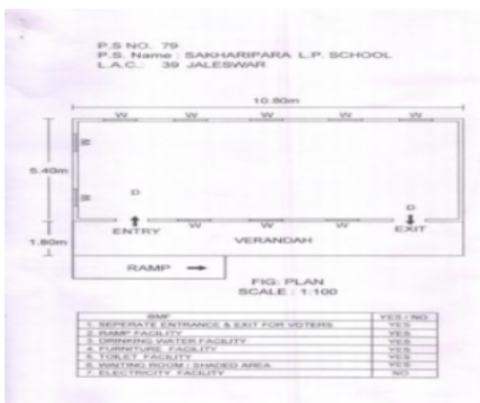

নিৰ্বাচক পঞ্জীয়ন বিষয়াৰ স্বাক্ষৰ

Nazri Naksha

Google Map View

Polling Station Building Front View

ভোটগ্ৰহন কেন্দ্ৰৰ সন্মুখৰ দৃশ্য

Cad View

Key MAP View

1 নাম : জহুৰা বেওৱা স্বামীৰ নাম: আজমত দেৱান ঘৰ নং : ১ বয়স : 70 লিঙ্গ : মহিলা	HQQ7034573 ফটো উপলব্ধ	2 নাম : খোদেজা খাতুন স্বামীৰ নাম: শাহজাহান দেওৱান ঘৰ নং : ১ বয়স : 42 লিঙ্গ : মহিলা	HQQ7034584 ফটো উপলব্ধ	3 নাম : নাজমা খাতুন পিতাৰ নাম: সাহজাহান দেৱান ঘৰ নং : ১গ বয়স : 24 লিঙ্গ : মহিলা	HQQ0500777 ফটো উপলব্ধ
4 নাম : শাহজাহান দেওয়ান পিতাৰ নাম: আজমত দেওৱান ঘৰ নং : 1ঘ বয়স : 49 লিঙ্গ : পুৰুষ	HQQ7034562 ফটো উপলব্ধ	5 নাম : শুজি দা খাতুন পিতাৰ নাম: শাহ জাহান দেৱান ঘৰ নং : ১ ঘ বয়স : 22 লিঙ্গ : মহিলা	PDN0089425 ফটো উপলব্ধ	6 নাম : জিয়াবুল দেৱান পিতাৰ নাম: শাহ জাহান দেৱান ঘৰ নং : ১ ঘ বয়স : 20 লিঙ্গ : পুৰুষ	PDN0089664 ফটো উপলব্ধ
7 নাম : খাইবুল ইছলাম পিতাৰ নাম: সাহজাহান দেৱান ঘৰ নং : ১ক বয়স : 26 লিঙ্গ : পুৰুষ	HQQ0470716 ফটো উপলব্ধ	# 8 নাম : আছমা খাতুন পিতাৰ নাম: সাহজাহান দেৱান ঘৰ নং : ১খ বয়স : 24 লিঙ্গ : মহিলা	HQQ0500751 ফটো উপলব্ধ	9 নাম : নিলিমা খাতুন স্বামীৰ নাম: আবেদ আলী দেৱান ঘৰ নং : ২ বয়স : 29 লিঙ্গ : মহিলা	HQQ0235556 ফটো উপলব্ধ
10 নাম : আবেদ আলী দেৱান পিতাৰ নাম: ইকবাল দেৱান ঘৰ নং : ২ বয়স : 28 লিঙ্গ : পুৰুষ	HQQ0235408 ফটো উপলব্ধ	11 নাম : আশ্ৰাফুল ইছলাম দেৱান পিতাৰ নাম: ইকবাল দেৱান ঘৰ নং : ২ক বয়স : 23 লিঙ্গ : পুৰুষ	HQQ1606920 ফটো উপলব্ধ	12 নাম : সাইফুল দেওয়ান পিতাৰ নাম: ইকবাল দেওয়ান ঘৰ নং : ২ক বয়স : 25 লিঙ্গ : পুৰুষ	HQQ0461863 ফটো উপলব্ধ
13 নাম : কৰিশা খাতুন স্বামীৰ নাম: আশ্ৰাফুল ইছলাম দেৱান ঘৰ নং : ২ ক বয়স : 21 লিঙ্গ : মহিলা	PDN0088898 ফটো উপলব্ধ	14 নাম : হাবিজা খাতুন স্বামীৰ নাম: ছাইফুল দেৱান ঘৰ নং : ২ খ বয়স : 21 লিঙ্গ : মহিলা	PDN0088948 ফটো উপলব্ধ	15 নাম : ইকবাল দেৱান পিতাৰ নাম: ফয়জুদ্দিন দেৱান ঘৰ নং : ২ক বয়স : 55 লিঙ্গ : পুৰুষ	HQQ7034608 ফটো উপলব্ধ
16 নাম : আয়মনা খাতুন স্বামীৰ নাম: ইকবাল দেৱান ঘৰ নং : ২ক বয়স : 49 লিঙ্গ : মহিলা	HQQ7034619 ফটো উপলব্ধ	17 নাম : সমেজ উদ্দিন দেৱান পিতাৰ নাম: ফয়জুদ্দিন দেৱান ঘৰ নং : ৩ বয়স : 59 লিঙ্গ : পুৰুষ	HQQ7034620 ফটো উপলব্ধ	18 নাম : বাহিৰন নেছা স্বামীৰ নাম: সমেজ উদ্দিন দেৱান ঘৰ নং : ৩ বয়স : 52 লিঙ্গ : মহিলা	HQQ7034631 ফটো উপলব্ধ
19 নাম : ছমিদা খাতুন স্বামীৰ নাম: নুৰ উদ্দিন খান ঘৰ নং : ৩ বয়স : 37 লিঙ্গ : মহিলা	HQQ1436959 ফটো উপলব্ধ	20 নাম : ফৰিদা খাতুন স্বামীৰ নাম: সাহাবুদ্দিন দেৱান ঘৰ নং : ৩ বয়স : 30 লিঙ্গ : মহিলা	HQQ1436960 ফটো উপলব্ধ	21 নাম : আজিজুল হক দেৱান পিতাৰ নাম: সমেজ উদ্দিন দেৱান ঘৰ নং : 3গ বয়স : 28 লিঙ্গ : পুৰুষ	HQQ0254409 ফটো উপলব্ধ
22 নাম : জহুৰা খাতুন স্বামীৰ নাম: আজিজুল হক দেৱান ঘৰ নং : 3 ঘ বয়স : 22 লিঙ্গ : মহিলা	PDN0041186 ফটো উপলব্ধ	23 নাম : বাবুৰ আলী দেৱান পিতাৰ নাম: সমেজ উদ্দিন দেৱান ঘৰ নং : ৩ ক বয়স : 39 লিঙ্গ : পুৰুষ	HQQ7034642 ফটো উপলব্ধ	24 নাম : নজমিনা খাতুন স্বামীৰ নাম: বাবুৰ আলী দেৱান ঘৰ নং : ৩ ক বয়স : 37 লিঙ্গ : মহিলা	HQQ7034664 ফটো উপলব্ধ
25 নাম : সাহাবুদ্দিন দেৱান পিতাৰ নাম: সমেজ উদ্দিন দেৱান ঘৰ নং : ৩ খ বয়স : 37 লিঙ্গ : পুৰুষ	HQQ7034653 ফটো উপলব্ধ	26 নাম : শহিদুল দেৱান পিতাৰ নাম: সমেজ উদ্দিন দেৱান ঘৰ নং : ৩ ঙ বয়স : 23 লিঙ্গ : পুৰুষ	HQQ1580653 ফটো উপলব্ধ	27 নাম : ছামিনা খাতুন স্বামীৰ নাম: শহিদুল দেৱান ঘৰ নং : 3 ঙ বয়স : 20 লিঙ্গ : মহিলা	PDN0038992 ফটো উপলব্ধ
28 নাম : মালেকা খাতুন স্বামীৰ নাম: আদৰ্ৰ ৰৌফ মিয়া ঘৰ নং : 8 বয়স : 67 লিঙ্গ : মহিলা	HQQ7034686 ফটো উপলব্ধ	29 নাম : আন্না খাতুন স্বামীৰ নাম: মহেদ আলী ঘৰ নং : 8 বয়স : 43 লিঙ্গ : মহিলা	HQQ7034700 ফটো উপলব্ধ	30 নাম : মহিবুল হুছেইন পিতাৰ নাম: মহেদ আলী ঘৰ নং : 4চ বয়স : 20 লিঙ্গ : পুৰুষ	PDN0088195 ফটো উপলব্ধ