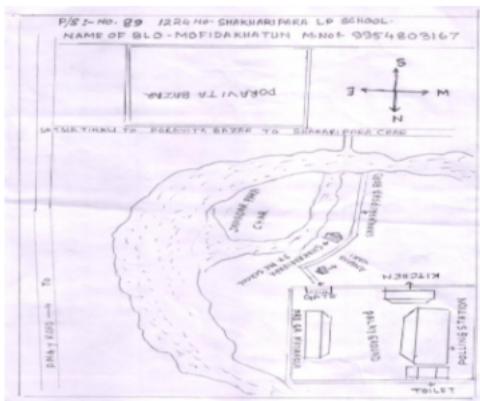

Nazri Naksha