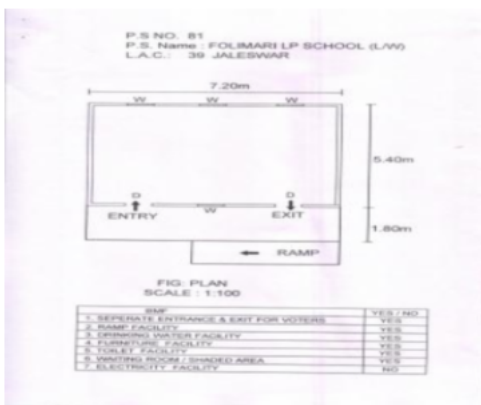

Nazri Naksha

Google Map View

Polling Station Building Front View

ভোটগ্ৰহন কেন্দ্ৰৰ সন্মুখৰ দৃশ্য

Cad View

Key MAP View