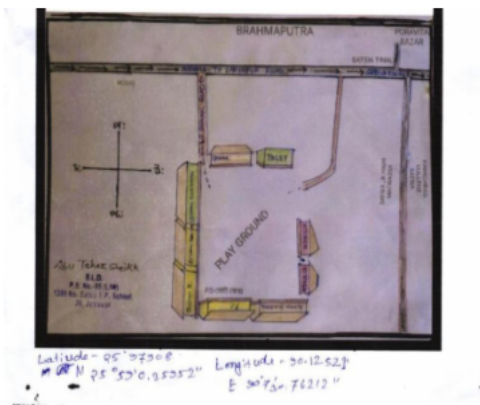

Nazri Naksha