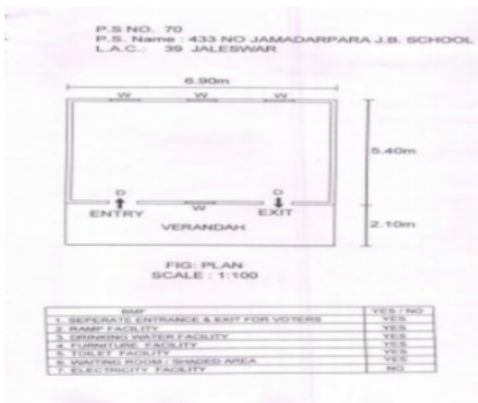

নিৰ্বাচক পঞ্জীয়ন বিষয়াৰ স্বাক্ষৰ

Nazri Naksha

স্কুলৰ গাঁৱটিত, জামদাৰপাৰা জ.স.ৰ কাষত
৯৬-৯৯-৬০০

Google Map View

Polling Station Building Front View

ভোটগ্ৰহন কেন্দ্ৰৰ সন্মুখৰ দৃশ্য

Cad View

Key MAP View