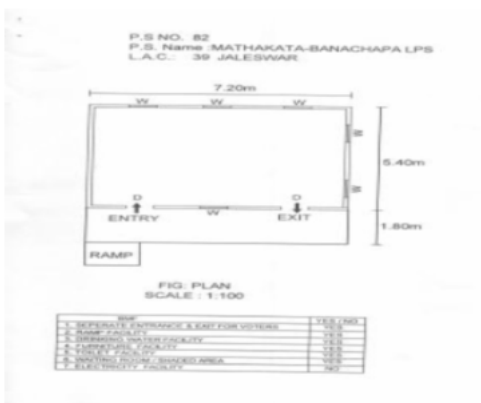

নিৰ্বাচক পঞ্জীয়ন বিষয়াৰ স্বাক্ষৰ

Nazri Naksha

Google Map View

Polling Station Building Front View

ভোটগ্ৰহন কেন্দ্ৰৰ সন্মুখৰ দৃশ্য

Cad View

Key MAP View

1 নাম : বাহিৰন বেওয়া স্বামীৰ নাম: উচমান আলী ঘৰ নং : ১ বয়স : 87 লিঙ্গ : মহিলা	HQQ7234584 ফটো উপলব্ধ	2 নাম : নূৰ হুচেইন সেখ পিতাৰ নাম: উচমান আলী ঘৰ নং : ১ বয়স : 63 লিঙ্গ : পুৰুষ	HQQ7234562 ফটো উপলব্ধ	3 নাম : জাহানাৰা খাতুন স্বামীৰ নাম: নূৰ হুচেইন ঘৰ নং : ১ বয়স : 57 লিঙ্গ : মহিলা	HQQ7234573 ফটো উপলব্ধ
4 নাম : ইলিয়াছ আহমেদ পিতাৰ নাম: নূৰ হুচেইন ঘৰ নং : 1 বয়স : 19 লিঙ্গ : পুৰুষ	PDN0192500 ফটো উপলব্ধ	5 নাম : আমিৰ হামজা পিতাৰ নাম: নূৰ হুচেইন ঘৰ নং : 1 ক বয়স : 24 লিঙ্গ : পুৰুষ	HQQ0515296 ফটো উপলব্ধ	6 নাম : আবুল হুচেন পিতাৰ নাম: উচমান আলী ঘৰ নং : ২ বয়স : 60 লিঙ্গ : পুৰুষ	HQQ7234595 ফটো উপলব্ধ
7 নাম : আবজান খাতুন স্বামীৰ নাম: আবুল হুচেন ঘৰ নং : ২ বয়স : 54 লিঙ্গ : মহিলা	HQQ7234608 ফটো উপলব্ধ	8 নাম : জাহান উদ্দিন পিতাৰ নাম: আবুল হোছেন ঘৰ নং : 2 বয়স : 30 লিঙ্গ : পুৰুষ	HQQ0057638 ফটো উপলব্ধ	9 নাম : শাজাহান আলী পিতাৰ নাম: আবুল হুচেন ঘৰ নং : 2 বয়স : 26 লিঙ্গ : পুৰুষ	HQQ0298141 ফটো উপলব্ধ
10 নাম : ছামিদা খাতুন স্বামীৰ নাম: নজৰুল সেখ ঘৰ নং : 2 বয়স : 24 লিঙ্গ : মহিলা	PDN0131847 ফটো উপলব্ধ	# 11 নাম : নজৰুল সেখ পিতাৰ নাম: আবুল হুচেন ঘৰ নং : 2 ঘ বয়স : 22 লিঙ্গ : পুৰুষ	HQQ1504679 ফটো উপলব্ধ	# 12 নাম : জাহাঙ্গীৰ আলম পিতাৰ নাম: আবুল হুচেন ঘৰ নং : 2K বয়স : 31 লিঙ্গ : পুৰুষ	HQQ0057299 ফটো উপলব্ধ
# 13 নাম : সাজেদা খাতুন স্বামীৰ নাম: জাহাঙ্গীৰ আলম ঘৰ নং : 2K বয়স : 30 লিঙ্গ : মহিলা	HQQ0057646 ফটো উপলব্ধ	14 নাম : হাচিনা খাতুন স্বামীৰ নাম: শাজাহান আলী ঘৰ নং : 2 ক বয়স : 23 লিঙ্গ : মহিলা	HQQ0562926 ফটো উপলব্ধ	# 15 নাম : নাজিমা খাতুন স্বামীৰ নাম: জাহান উদ্দিন ঘৰ নং : 2KH বয়স : 30 লিঙ্গ : মহিলা	HQQ0057596 ফটো উপলব্ধ
16 নাম : ছামছুল হক পিতাৰ নাম: আছৰুদ্দিন সেখ ঘৰ নং : ৩ বয়স : 39 লিঙ্গ : পুৰুষ	HQQ7234619 ফটো উপলব্ধ	17 নাম : ছাহেৰা খাতুন স্বামীৰ নাম: ছামছুল হক ঘৰ নং : ৩ বয়স : 34 লিঙ্গ : মহিলা	HQQ7234620 ফটো উপলব্ধ	18 নাম : শ্বহিদা খাতুন বেওয়া স্বামীৰ নাম: আছৰুদ্দিন সেখ ঘৰ নং : ৪ বয়স : 77 লিঙ্গ : মহিলা	HQQ7234631 ফটো উপলব্ধ
# 19 নাম : আব্দুল মালেক পিতাৰ নাম: তমেজ উদ্দিন সেখ ঘৰ নং : ৫ বয়স : 65 লিঙ্গ : পুৰুষ	HQQ7234664 ফটো উপলব্ধ	20 নাম : শ্বৰিফা খাতুন পিতাৰ নাম: আমিৰ আলী ঘৰ নং : ৫ বয়স : 34 লিঙ্গ : মহিলা	HQQ7234686 ফটো উপলব্ধ	# 21 নাম : নূৰজ জামান মিঞা পিতাৰ নাম: আব্দুল মালেক ঘৰ নং : ৫ বয়স : 34 লিঙ্গ : পুৰুষ	HQQ7234675 ফটো উপলব্ধ
22 নাম : ওমো হাবিবা স্বামীৰ নাম: নুৰুজ্জামান মিঞা ঘৰ নং : 5 বয়স : 27 লিঙ্গ : মহিলা	DZJ0370767 ফটো উপলব্ধ	23 নাম : শাহানুৰ ইচলাম পিতাৰ নাম: আব্দুল মালেক ঘৰ নং : ৫ ক বয়স : 40 লিঙ্গ : পুৰুষ	HQQ7235009 ফটো উপলব্ধ	24 নাম : আয়শা খাতুন স্বামীৰ নাম: শাহানুৰ ইছলাম ঘৰ নং : ৫ ক বয়স : 34 লিঙ্গ : মহিলা	HQQ8346803 ফটো উপলব্ধ
# 25 নাম : জমিলা খাতুন স্বামীৰ নাম: আব্দুল গনি ঘৰ নং : ৬ বয়স : 77 লিঙ্গ : মহিলা	HQQ7234700 ফটো উপলব্ধ	# 26 নাম : আবু বক্কৰ ছিদ্দিক পিতাৰ নাম: আব্দুল গনি ঘৰ নং : ৬ গ বয়স : 45 লিঙ্গ : পুৰুষ	HQQ7234711 ফটো উপলব্ধ	# 27 নাম : আমে লা খাতুন স্বামীৰ নাম: আবু বক্কৰ ছিদ্দিক ঘৰ নং : 6 গ বয়স : 39 লিঙ্গ : মহিলা	HQQ7234733 ফটো উপলব্ধ
28 নাম : জমিৰ উদ্দিন আহমেদ পিতাৰ নাম: আব্দুল গনি ঘৰ নং : 6 ক বয়স : 58 লিঙ্গ : পুৰুষ	HQQ7234744 ফটো উপলব্ধ	29 নাম : জলিয়াৰা খাতুন পিতাৰ নাম: জমিৰ উদ্দিন আহমেদ ঘৰ নং : ৬ ক বয়স : 26 লিঙ্গ : মহিলা	HQQ0321810 ফটো উপলব্ধ	30 নাম : ময়নাল হক পিতাৰ নাম: আব্দুল গনি ঘৰ নং : ৬ খ বয়স : 50 লিঙ্গ : পুৰুষ	HQQ7234766 ফটো উপলব্ধ