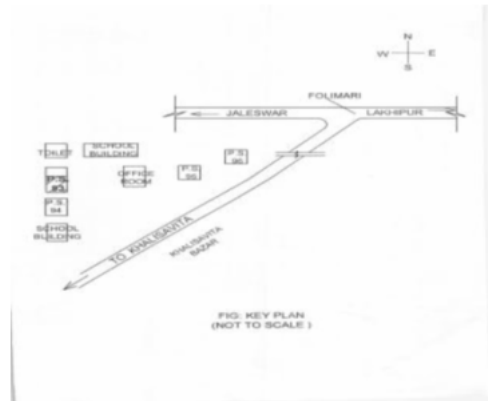

নিৰ্বাচক পঞ্জীয়ন বিষয়াৰ স্বাক্ষৰ

Nazri Naksha

Google Map View

Polling Station Building Front View

ভোটগ্ৰহন কেন্দ্ৰৰ সন্মুখৰ দৃশ্য

Cad View

Key MAP View

1 নাম : জয়নব খাতুন পিতাৰ নাম: জয়েন উদ্দিন খান ঘৰ নং : 1 ক বয়স : 24 লিঙ্গ : মহিলা	HQQ0521328 ফটো উপলব্ধ	2 নাম : জয়েন উদ্দিন খান পিতাৰ নাম: দৰবেশ আলী খান ঘৰ নং : 1 ক বয়স : 50 লিঙ্গ : পুৰুষ	HQQ7239807 ফটো উপলব্ধ	3 নাম : ফুলজান খাতুন স্বামীৰ নাম: জয়েন উদ্দিন খান ঘৰ নং : 1 ক বয়স : 42 লিঙ্গ : মহিলা	HQQ7239818 ফটো উপলব্ধ
4 নাম : সন্দেশ আলী খান পিতাৰ নাম: দৰবেশ আলী খান ঘৰ নং : 2 বয়স : 70 লিঙ্গ : পুৰুষ	HQQ7239829 ফটো উপলব্ধ	# 5 নাম : শ্বহিদা খাতুন স্বামীৰ নাম: সন্দেশ আলী খান ঘৰ নং : 2 বয়স : 62 লিঙ্গ : মহিলা	HQQ7239830 ফটো উপলব্ধ	6 নাম : ছাইদুল ইছলাম খান পিতাৰ নাম: সন্দেশ আলী খান ঘৰ নং : 2 ক বয়স : 26 লিঙ্গ : পুৰুষ	HQQ0276030 ফটো উপলব্ধ
# 7 নাম : আজমিনা খাতুন স্বামীৰ নাম: ছাইদুল ইছলাম খান ঘৰ নং : 2 বয়স : 24 লিঙ্গ : মহিলা	HQQ0521831 ফটো উপলব্ধ	8 নাম : শ্বহিদুৰ ৰহমান খান পিতাৰ নাম: সন্দেশ আলী খান ঘৰ নং : 2 ক বয়স : 44 লিঙ্গ : পুৰুষ	HQQ7239841 ফটো উপলব্ধ	9 নাম : শিৰিয়া খাতুন স্বামীৰ নাম: শ্বহিদুৰ ৰহমান খান ঘৰ নং : 2 ক বয়স : 34 লিঙ্গ : মহিলা	HQQ7239852 ফটো উপলব্ধ
# 10 নাম : মইদুল ইছলাম পিতাৰ নাম: সন্দেশ আলী খান ঘৰ নং : 2 খ বয়স : 36 লিঙ্গ : পুৰুষ	HQQ7239863 ফটো উপলব্ধ	# 11 নাম : ৰশিদা খাতুন স্বামীৰ নাম: মইদুল ইছলাম ঘৰ নং : 2 খ বয়স : 26 লিঙ্গ : মহিলা	HQQ0249334 ফটো উপলব্ধ	# 12 নাম : ছামছুল হক খান পিতাৰ নাম: দৰবেশ আলী খান ঘৰ নং : 3 বয়স : 57 লিঙ্গ : পুৰুষ	HQQ7239874 ফটো উপলব্ধ
13 নাম : বাছিবন নেছা নেছা স্বামীৰ নাম: ছামছুল হক খান ঘৰ নং : 3 বয়স : 52 লিঙ্গ : মহিলা	HQQ7239885 ফটো উপলব্ধ	# 14 নাম : ছাহেৰা খাতুন স্বামীৰ নাম: ছামছুল হক খান ঘৰ নং : 3 বয়স : 41 লিঙ্গ : মহিলা	HQQ8843274 ফটো উপলব্ধ	15 নাম : আহেদ খান পিতাৰ নাম: সাহেব খান ঘৰ নং : 4 বয়স : 78 লিঙ্গ : পুৰুষ	HQQ7239896 ফটো উপলব্ধ
16 নাম : ৰেজিনা খাতুন স্বামীৰ নাম: ছাফিয়ৰ ৰহমান খান ঘৰ নং : 4 গ বয়স : 31 লিঙ্গ : মহিলা	HQQ7239932 ফটো উপলব্ধ	17 নাম : ইয়াছিন আলী খান পিতাৰ নাম: আহেদ খান ঘৰ নং : 4 গ বয়স : 29 লিঙ্গ : পুৰুষ	HQQ0182675 ফটো উপলব্ধ	# 18 নাম : আজমিনা খাতুন স্বামীৰ নাম: মতিয়ৰ খান ঘৰ নং : 4 ঘ বয়স : 32 লিঙ্গ : মহিলা	HQQ0182626 ফটো উপলব্ধ
# 19 নাম : মতিয়ৰ খান পিতাৰ নাম: আহেদ খান ঘৰ নং : 4 ঘ বয়স : 42 লিঙ্গ : পুৰুষ	HQQ7239921 ফটো উপলব্ধ	20 নাম : বাছেদ খান পিতাৰ নাম: আহেদ খান ঘৰ নং : 4 ক বয়স : 52 লিঙ্গ : পুৰুষ	HQQ7239943 ফটো উপলব্ধ	21 নাম : আজ্জ মনোৱাৰা খাতুন স্বামীৰ নাম: বাছেদ খান ঘৰ নং : 4 ক বয়স : 44 লিঙ্গ : মহিলা	HQQ7239954 ফটো উপলব্ধ
# 22 নাম : তাইজত খান পিতাৰ নাম: আহেদ খান ঘৰ নং : 4 খ বয়স : 49 লিঙ্গ : পুৰুষ	HQQ7239965 ফটো উপলব্ধ	23 নাম : ছামিউল ইছলাম খান পিতাৰ নাম: তাইজত খান ঘৰ নং : 4 খ বয়স : 22 লিঙ্গ : পুৰুষ	HQQ1578335 ফটো উপলব্ধ	24 নাম : সোনেকা খাতুন স্বামীৰ নাম: তাইজত খান ঘৰ নং : 4 খ বয়স : 38 লিঙ্গ : মহিলা	HQQ7239976 ফটো উপলব্ধ
25 নাম : ছানোৱাৰা হুছেইন খান পিতাৰ নাম: আহেদ খান ঘৰ নং : 4 গ বয়স : 30 লিঙ্গ : পুৰুষ	HQQ0110528 ফটো উপলব্ধ	26 নাম : ছকিনা খাতুন স্বামীৰ নাম: ছানোৱাৰা হুছেইন খান ঘৰ নং : 4 গ বয়স : 22 লিঙ্গ : মহিলা	HQQ1580810 ফটো উপলব্ধ	# 27 নাম : তাহিবন নেছা স্বামীৰ নাম: ওয়াজ উদ্দিন ঘৰ নং : 5 বয়স : 86 লিঙ্গ : মহিলা	HQQ7240008 ফটো উপলব্ধ
# 28 নাম : ফুলচান আলী পিতাৰ নাম: ওয়াজ উদ্দিন ঘৰ নং : 5 বয়স : 36 লিঙ্গ : পুৰুষ	HQQ7240019 ফটো উপলব্ধ	# 29 নাম : মিছ ছকিনা বিবি স্বামীৰ নাম: ফুলচান আলী ঘৰ নং : 5 বয়স : 33 লিঙ্গ : মহিলা	HQQ7239987 ফটো উপলব্ধ	30 নাম : জাহানউদ্দিন মাতৃৰ নাম: নূৰ জাহান খাতুন ঘৰ নং : 05 ক বয়স : 34 লিঙ্গ : পুৰুষ	HQQ7239998 ফটো উপলব্ধ