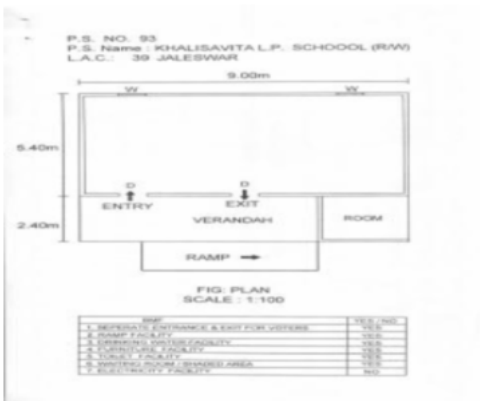

নিৰ্বাচক পঞ্জীয়ন বিষয়াৰ স্বাক্ষৰ

Nazri Naksha

Google Map View

Polling Station Building Front View

ভোটগ্ৰহন কেন্দ্ৰৰ সন্মুখৰ দৃশ্য

Cad View

Key MAP View

1 নাম : জয়নব খাতুন পিতাৰ নাম: জয়েন উদ্দিন খান ঘৰ নং : 1 ক বয়স : 24 লিঙ্গ : মহিলা	HQQ0521328 ফটো উপলব্ধ	2 নাম : জয়েন উদ্দিন খান পিতাৰ নাম: দৰবেশ আলী খান ঘৰ নং : 1 ক বয়স : 50 লিঙ্গ : পুৰুষ	HQQ7239807 ফটো উপলব্ধ	3 নাম : ফুলজান খাতুন স্বামীৰ নাম: জয়েন উদ্দিন খান ঘৰ নং : 1 ক বয়স : 42 লিঙ্গ : মহিলা	HQQ7239818 ফটো উপলব্ধ
4 নাম : সন্দেশ আলী খান পিতাৰ নাম: দৰবেশ আলী খান ঘৰ নং : 2 বয়স : 70 লিঙ্গ : পুৰুষ	HQQ7239829 ফটো উপলব্ধ	# 5 নাম : শ্বহিদা খাতুন স্বামীৰ নাম: সন্দেশ আলী খান ঘৰ নং : 2 বয়স : 62 লিঙ্গ : মহিলা	HQQ7239830 ফটো উপলব্ধ	6 নাম : ছাইদুল ইছলাম খান পিতাৰ নাম: সন্দেশ আলী খান ঘৰ নং : 2 ক বয়স : 26 লিঙ্গ : পুৰুষ	HQQ0276030 ফটো উপলব্ধ
# 7 নাম : আজমিনা খাতুন স্বামীৰ নাম: ছাইদুল ইছলাম খান ঘৰ নং : 2 বয়স : 24 লিঙ্গ : মহিলা	HQQ0521831 ফটো উপলব্ধ	8 নাম : শ্বহিদুৰ ৰহমান খান পিতাৰ নাম: সন্দেশ আলী খান ঘৰ নং : 2 ক বয়স : 44 লিঙ্গ : পুৰুষ	HQQ7239841 ফটো উপলব্ধ	9 নাম : শিৰিয়া খাতুন স্বামীৰ নাম: শ্বহিদুৰ ৰহমান খান ঘৰ নং : 2 ক বয়স : 34 লিঙ্গ : মহিলা	HQQ7239852 ফটো উপলব্ধ
# 10 নাম : মইদুল ইছলাম পিতাৰ নাম: সন্দেশ আলী খান ঘৰ নং : 2 খ বয়স : 36 লিঙ্গ : পুৰুষ	HQQ7239863 ফটো উপলব্ধ	# 11 নাম : ৰশিদা খাতুন স্বামীৰ নাম: মইদুল ইছলাম ঘৰ নং : 2 খ বয়স : 26 লিঙ্গ : মহিলা	HQQ0249334 ফটো উপলব্ধ	# 12 নাম : ছামছুল হক খান পিতাৰ নাম: দৰবেশ আলী খান ঘৰ নং : 3 বয়স : 57 লিঙ্গ : পুৰুষ	HQQ7239874 ফটো উপলব্ধ
13 নাম : বাছিবন নেছা নেছা স্বামীৰ নাম: ছামছুল হক খান ঘৰ নং : 3 বয়স : 52 লিঙ্গ : মহিলা	HQQ7239885 ফটো উপলব্ধ	# 14 নাম : ছাহেৰা খাতুন স্বামীৰ নাম: ছামছুল হক খান ঘৰ নং : 3 বয়স : 41 লিঙ্গ : মহিলা	HQQ8843274 ফটো উপলব্ধ	15 নাম : আহেদ খান পিতাৰ নাম: সাহেব খান ঘৰ নং : 4 বয়স : 78 লিঙ্গ : পুৰুষ	HQQ7239896 ফটো উপলব্ধ
16 নাম : ৰেজিনা খাতুন স্বামীৰ নাম: ছাফিয়ৰ ৰহমান খান ঘৰ নং : 4 গ বয়স : 31 লিঙ্গ : মহিলা	HQQ7239932 ফটো উপলব্ধ	17 নাম : ইয়াছিন আলী খান পিতাৰ নাম: আহেদ খান ঘৰ নং : 4 গ বয়স : 29 লিঙ্গ : পুৰুষ	HQQ0182675 ফটো উপলব্ধ	# 18 নাম : আজমিনা খাতুন স্বামীৰ নাম: মতিয়ৰ খান ঘৰ নং : 4 ঘ বয়স : 32 লিঙ্গ : মহিলা	HQQ0182626 ফটো উপলব্ধ
# 19 নাম : মতিয়ৰ খান পিতাৰ নাম: আহেদ খান ঘৰ নং : 4 ঘ বয়স : 42 লিঙ্গ : পুৰুষ	HQQ7239921 ফটো উপলব্ধ	20 নাম : বাছেদ খান পিতাৰ নাম: আহেদ খান ঘৰ নং : 4 ক বয়স : 52 লিঙ্গ : পুৰুষ	HQQ7239943 ফটো উপলব্ধ	21 নাম : আজ্জ মনোৱাৰা খাতুন স্বামীৰ নাম: বাছেদ খান ঘৰ নং : 4 ক বয়স : 44 লিঙ্গ : মহিলা	HQQ7239954 ফটো উপলব্ধ
# 22 নাম : তাইজত খান পিতাৰ নাম: আহেদ খান ঘৰ নং : 4 খ বয়স : 49 লিঙ্গ : পুৰুষ	HQQ7239965 ফটো উপলব্ধ	23 নাম : ছামিউল ইছলাম খান পিতাৰ নাম: তাইজত খান ঘৰ নং : 4 খ বয়স : 22 লিঙ্গ : পুৰুষ	HQQ1578335 ফটো উপলব্ধ	24 নাম : সোনেকা খাতুন স্বামীৰ নাম: তাইজত খান ঘৰ নং : 4 খ বয়স : 38 লিঙ্গ : মহিলা	HQQ7239976 ফটো উপলব্ধ
25 নাম : ছানোৱাৰা হুছেইন খান পিতাৰ নাম: আহেদ খান ঘৰ নং : 4 গ বয়স : 30 লিঙ্গ : পুৰুষ	HQQ0110528 ফটো উপলব্ধ	26 নাম : ছকিনা খাতুন স্বামীৰ নাম: ছানোৱাৰা হুছেইন খান ঘৰ নং : 4 গ বয়স : 22 লিঙ্গ : মহিলা	HQQ1580810 ফটো উপলব্ধ	# 27 নাম : তাহিবন নেছা স্বামীৰ নাম: ওয়াজ উদ্দিন ঘৰ নং : 5 বয়স : 86 লিঙ্গ : মহিলা	HQQ7240008 ফটো উপলব্ধ
# 28 নাম : ফুলচান আলী পিতাৰ নাম: ওয়াজ উদ্দিন ঘৰ নং : 5 বয়স : 36 লিঙ্গ : পুৰুষ	HQQ7240019 ফটো উপলব্ধ	# 29 নাম : মিছ ছকিনা বিবি স্বামীৰ নাম: ফুলচান আলী ঘৰ নং : 5 বয়স : 33 লিঙ্গ : মহিলা	HQQ7239987 ফটো উপলব্ধ	30 নাম : জাহানউদ্দিন মাতৃৰ নাম: নূৰ জাহান খাতুন ঘৰ নং : 05 ক বয়স : 34 লিঙ্গ : পুৰুষ	HQQ7239998 ফটো উপলব্ধ