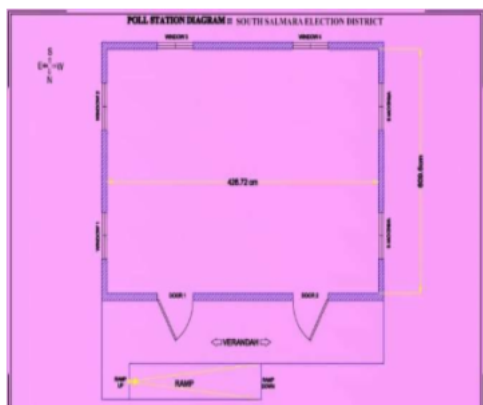

নিৰ্বাচক পঞ্জীয়ন বিষয়াৰ স্বাক্ষৰ

Nazri Naksha

Google Map View

Polling Station Building Front View

ভোটগ্ৰহন কেন্দ্ৰৰ সন্মুখৰ দৃশ্য

Cad View

Key MAP View

1 নাম : জিগিৰ আলী পিতাৰ নাম: বিলাত আলী দেওয়ানী ঘৰ নং : ১ বয়স : 74 লিঙ্গ : পুৰুষ	GCL1564563	ফটো উপলব্ধ	2 নাম : হাজেৰা খাতুন স্বামীৰ নাম: জিগিৰ আলী ঘৰ নং : ১ বয়স : 59 লিঙ্গ : মহিলা	GCL1564574	ফটো উপলব্ধ	3 নাম : হাসেম আলী পিতাৰ নাম: জিগিৰ আলী ঘৰ নং : ১ বয়স : 42 লিঙ্গ : পুৰুষ	GCL1564585	ফটো উপলব্ধ
4 নাম : আমিনা খাতুন স্বামীৰ নাম: হাসেম আলী ঘৰ নং : ১ বয়স : 40 লিঙ্গ : মহিলা	GCL1564596	ফটো উপলব্ধ	5 নাম : বফিকুল ইছলাম পিতাৰ নাম: জিগিৰ আলী ঘৰ নং : ১ বয়স : 35 লিঙ্গ : পুৰুষ	GCL1564609	ফটো উপলব্ধ	6 নাম : মিচ শৰিফা খাতুন স্বামীৰ নাম: বফিকুল ইছলাম ঘৰ নং : ১ বয়স : 28 লিঙ্গ : মহিলা	GCL0456350	ফটো উপলব্ধ
7 নাম : বাবু চান্দ আলী পিতাৰ নাম: জিগিৰ আলী ঘৰ নং : 1 বয়স : 28 লিঙ্গ : পুৰুষ	GCL0223784	ফটো উপলব্ধ	8 নাম : নুৰ আলম পিতাৰ নাম: জিগিৰ আলী ঘৰ নং : 1 বয়স : 27 লিঙ্গ : পুৰুষ	GCL0226001	ফটো উপলব্ধ	9 নাম : মজিবাব বহমান পিতাৰ নাম: তফিজ উদ্দিন ঘৰ নং : ১ বয়স : 71 লিঙ্গ : পুৰুষ	GCL1564610	ফটো উপলব্ধ
10 নাম : হাজিৰন বিবি স্বামীৰ নাম: মজিবাব বহমান ঘৰ নং : ২ বয়স : 65 লিঙ্গ : মহিলা	GCL1564621	ফটো উপলব্ধ	11 নাম : হজৰত আলী পিতাৰ নাম: মজিবাব বহমান ঘৰ নং : ২ বয়স : 38 লিঙ্গ : পুৰুষ	GCL1564632	ফটো উপলব্ধ	12 নাম : মোছাঃ আকলিমা খাতুন স্বামীৰ নাম: হজৰত আলী ঘৰ নং : ২ বয়স : 26 লিঙ্গ : মহিলা	GCL0337055	ফটো উপলব্ধ
13 নাম : ওছমান গনি পিতাৰ নাম: মজিবাব বহমান ঘৰ নং : ২ বয়স : 26 লিঙ্গ : পুৰুষ	GCL0456798	ফটো উপলব্ধ	14 নাম : সুফিয়া খাতুন পিতাৰ নাম: মোজি.বোৰ রহমান ঘৰ নং : 02 বয়স : 24 লিঙ্গ : মহিলা	GCL1684505	ফটো উপলব্ধ	15 নাম : মোঃ ইউছুফ আলী পিতাৰ নাম: মজিবাব বহমান ঘৰ নং : ২ বয়স : 22 লিঙ্গ : পুৰুষ	GCL2159242	ফটো উপলব্ধ
16 নাম : ছামাদ আলী পিতাৰ নাম: আলীমুদ্দিন ঘৰ নং : ৩ বয়স : 64 লিঙ্গ : পুৰুষ	GCL1564643	ফটো উপলব্ধ	17 নাম : ছবিয়া খাতুন স্বামীৰ নাম: ছামাদ আলী ঘৰ নং : ৩ বয়স : 54 লিঙ্গ : মহিলা	GCL1564654	ফটো উপলব্ধ	# 18 নাম : আবুল হোসেন পিতাৰ নাম: ছামাদ আলী ঘৰ নং : ৩ বয়স : 41 লিঙ্গ : পুৰুষ	GCL1564665	ফটো উপলব্ধ
19 নাম : হালিমা খাতুন স্বামীৰ নাম: আবুল হুচেইন ঘৰ নং : ৩ বয়স : 29 লিঙ্গ : মহিলা	GCL0453043	ফটো উপলব্ধ	20 নাম : মাজেদা খাতুন পিতাৰ নাম: ছামাদ আলী ঘৰ নং : ০৩ বয়স : 25 লিঙ্গ : মহিলা	GCL1184001	ফটো উপলব্ধ	21 নাম : সুৰত জামাল পিতাৰ নাম: সামাদ আলী ঘৰ নং : ০৩ বয়স : 24 লিঙ্গ : পুৰুষ	GCL0584417	ফটো উপলব্ধ
22 নাম : ছফিয়ৰ বহমান পিতাৰ নাম: সববশ আলী ঘৰ নং : ৪ বয়স : 69 লিঙ্গ : পুৰুষ	GCL1564676	ফটো উপলব্ধ	23 নাম : ছাহেৰা বিবি স্বামীৰ নাম: ছফিয়ৰ বহমান ঘৰ নং : ৪ বয়স : 56 লিঙ্গ : মহিলা	GCL1564687	ফটো উপলব্ধ	24 নাম : নজৰুল ইছলাম পিতাৰ নাম: ছফিয়ৰ বহমান ঘৰ নং : ৪ বয়স : 29 লিঙ্গ : পুৰুষ	GCL0225821	ফটো উপলব্ধ
25 নাম : বাবিয়া খাতুন স্বামীৰ নাম: নজৰুল ইছলাম ঘৰ নং : ০৪ বয়স : 28 লিঙ্গ : মহিলা	GCL1162023	ফটো উপলব্ধ	26 নাম : ছেৰিনা খাতুন স্বামীৰ নাম: নজৰুল ইছলাম ঘৰ নং : ৪ বয়স : 22 লিঙ্গ : মহিলা	GCL1674324	ফটো উপলব্ধ	27 নাম : আমিৰুল ইছলাম পিতাৰ নাম: ছফিয়ৰ বহমান ঘৰ নং : ৪ বয়স : 22 লিঙ্গ : পুৰুষ	GCL1681568	ফটো উপলব্ধ
# 28 নাম : শুকুৰ আলী পিতাৰ নাম: আঃ বাৰেক মুন্সী ঘৰ নং : ৫ বয়স : 65 লিঙ্গ : পুৰুষ	GCL1564698	ফটো উপলব্ধ	# 29 নাম : মনোৱাৰা খাতুন স্বামীৰ নাম: শুকুৰ আলী ঘৰ নং : ৫ বয়স : 51 লিঙ্গ : মহিলা	GCL1564701	ফটো উপলব্ধ	R 30 নাম : মোঃ সাহিনুৰ ইছলাম পিতাৰ নাম: শুকুৰ আলী ঘৰ নং : ৫ বয়স : 20 লিঙ্গ : পুৰুষ	PDN0144485	ফটো উপলব্ধ