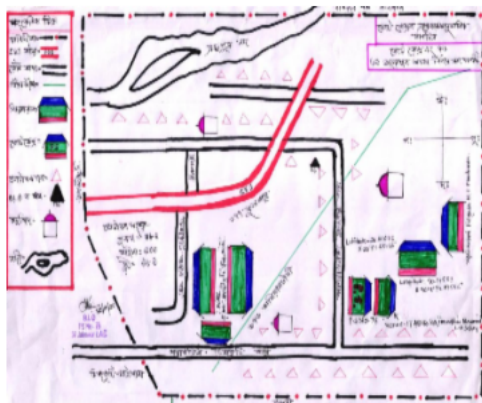

Nazri Naksha