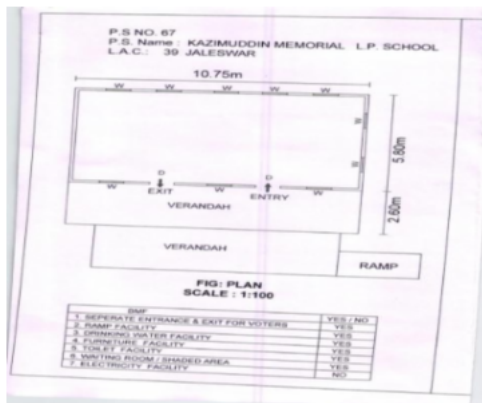

নিৰ্বাচক পঞ্জীয়ন বিষয়াৰ স্বাক্ষৰ

Nazri Naksha

Google Map View

Polling Station Building Front View

ভোটগ্ৰহন কেন্দ্ৰৰ সন্মুখৰ দৃশ্য

Cad View

Key MAP View

1 নাম : আখিৰুল জামান পিতাৰ নাম: কাশেম আলী ঘৰ নং : ১৮ বয়স : 23 লিঙ্গ : পুৰুষ	HQQ0569400 ফটো উপলব্ধ	2 নাম : আজিজৰ মোস্তফা পিতাৰ নাম: কাশেম আলী ঘৰ নং : 1 ছ বয়স : 19 লিঙ্গ : পুৰুষ	PDN0182220 ফটো উপলব্ধ	3 নাম : আদৰ্শ বশিদ পিতাৰ নাম: হাকিমুদ্দিন ঘৰ নং : ১গ বয়স : 41 লিঙ্গ : পুৰুষ	HQQ5834582 ফটো উপলব্ধ
4 নাম : আনোৱাৰা বেগম স্বামীৰ নাম: আদৰ্শ বশিদ ঘৰ নং : ১গ বয়স : 36 লিঙ্গ : মহিলা	HQQ5834606 ফটো উপলব্ধ	5 নাম : ৰবিয়াল হক পিতাৰ নাম: হাকিমুদ্দিন ঘৰ নং : ১ঘ বয়স : 39 লিঙ্গ : পুৰুষ	HQQ5834593 ফটো উপলব্ধ	6 নাম : সাহনাজ পাৰবিন স্বামীৰ নাম: ৰবিয়াল হক ঘৰ নং : ১ঘ বয়স : 33 লিঙ্গ : মহিলা	HQQ5834617 ফটো উপলব্ধ
7 নাম : মহিবুল ইছলাম পিতাৰ নাম: জয়চান আলী ঘৰ নং : 1খ বয়স : 19 লিঙ্গ : পুৰুষ	PDN0182204 ফটো উপলব্ধ	8 নাম : জয়চান আলী পিতাৰ নাম: হাকিম উদ্দিন ঘৰ নং : ১খ বয়স : 47 লিঙ্গ : পুৰুষ	HQQ5834640 ফটো উপলব্ধ	9 নাম : ফুলভান নেছা স্বামীৰ নাম: কাশেম আলী ঘৰ নং : ১ক বয়স : 44 লিঙ্গ : মহিলা	HQQ5834639 ফটো উপলব্ধ
10 নাম : মৰিয়ম খাতুন স্বামীৰ নাম: জয়চান আলী ঘৰ নং : ১খ বয়স : 44 লিঙ্গ : মহিলা	HQQ5834651 ফটো উপলব্ধ	11 নাম : হাসেম আলী পিতাৰ নাম: হাকিমুদ্দিন ঘৰ নং : ২ বয়স : 54 লিঙ্গ : পুৰুষ	HQQ5834662 ফটো উপলব্ধ	12 নাম : আহতন বিবি স্বামীৰ নাম: হাসেম আলী ঘৰ নং : ২ বয়স : 48 লিঙ্গ : মহিলা	HQQ5834673 ফটো উপলব্ধ
13 নাম : আশাদুল ইছলাম পিতাৰ নাম: কাশেম আলী ঘৰ নং : ২ ক বয়স : 24 লিঙ্গ : পুৰুষ	HQQ0563288 ফটো উপলব্ধ	14 নাম : মফিদা খাতুন স্বামীৰ নাম: আশাদুল ইছলাম ঘৰ নং : ২ ক বয়স : 23 লিঙ্গ : মহিলা	HQQ0563338 ফটো উপলব্ধ	15 নাম : এছাহক আলী পিতাৰ নাম: হাকিমুদ্দিন ঘৰ নং : ৩ বয়স : 57 লিঙ্গ : পুৰুষ	HQQ5834684 ফটো উপলব্ধ
16 নাম : ছামিদা খাতুন স্বামীৰ নাম: এছাহক আলী ঘৰ নং : ৩ বয়স : 50 লিঙ্গ : মহিলা	HQQ5834695 ফটো উপলব্ধ	17 নাম : নজমুল ইছলাম পিতাৰ নাম: এছাহক আলী ঘৰ নং : ৩গ বয়স : 24 লিঙ্গ : পুৰুষ	HQQ0569418 ফটো উপলব্ধ	18 নাম : মৰশিদা খাতুন স্বামীৰ নাম: নজমুল ইছলাম ঘৰ নং : ৩ গ বয়স : 22 লিঙ্গ : মহিলা	HQQ1597236 ফটো উপলব্ধ
# 19 নাম : মৰ্জিনা খাতুন স্বামীৰ নাম: ছানিদুল ইছলাম ঘৰ নং : ৩ ক বয়স : 22 লিঙ্গ : মহিলা	HQQ1597244 ফটো উপলব্ধ	# 20 নাম : ছানিদুল ইছলাম পিতাৰ নাম: এছাহক আলী ঘৰ নং : ৩ক বয়স : 26 লিঙ্গ : পুৰুষ	HQQ0484436 ফটো উপলব্ধ	21 নাম : আব বক্কৰ ছিদ্দিক পিতাৰ নাম: এছাহক আলী ঘৰ নং : ৩ খ বয়স : 22 লিঙ্গ : পুৰুষ	HQQ1597251 ফটো উপলব্ধ
22 নাম : ৰহিম আলী সেখ পিতাৰ নাম: মালেক উদ্দিন ঘৰ নং : ৪ বয়স : 65 লিঙ্গ : পুৰুষ	HQQ5834708 ফটো উপলব্ধ	23 নাম : আনোৱাৰা খাতুন স্বামীৰ নাম: ৰহিম আলী সেখ ঘৰ নং : ৪ বয়স : 62 লিঙ্গ : মহিলা	HQQ5834719 ফটো উপলব্ধ	24 নাম : আৰিফা খাতুন পিতাৰ নাম: ৰহিম আলী সেখ ঘৰ নং : ৪ বয়স : 22 লিঙ্গ : মহিলা	HQQ1555689 ফটো উপলব্ধ
25 নাম : মো আবু ছাইদুল ইছলাম পিতাৰ নাম: মো ৰহিম আলী সেখ ঘৰ নং : ৪ক বয়স : 38 লিঙ্গ : পুৰুষ	HQQ5834720 ফটো উপলব্ধ	26 নাম : মৰমী ইয়াছমিন স্বামীৰ নাম: মোঃ আবু ছাইদুল ইছলাম ঘৰ নং : ৪ক বয়স : 30 লিঙ্গ : মহিলা	HQQ0199547 ফটো উপলব্ধ	27 নাম : আৰিফুজ জামান পিতাৰ নাম: সোনা উদ্দিন ঘৰ নং : ৫ খ বয়স : 23 লিঙ্গ : পুৰুষ	HQQ1595248 ফটো উপলব্ধ
28 নাম : খেত নেছা স্বামীৰ নাম: আক্তাৰ হোছেইন ঘৰ নং : ৫ক বয়স : 73 লিঙ্গ : মহিলা	HQQ5834742 ফটো উপলব্ধ	29 নাম : খয়বুৰ ৰহমান পিতাৰ নাম: আক্তাৰ হুচেইন ঘৰ নং : ৬ বয়স : 56 লিঙ্গ : পুৰুষ	HQQ5834753 ফটো উপলব্ধ	30 নাম : ৰশিদা খাতুন স্বামীৰ নাম: খয়বুৰ ৰহমান ঘৰ নং : ৬ বয়স : 42 লিঙ্গ : মহিলা	HQQ5834764 ফটো উপলব্ধ