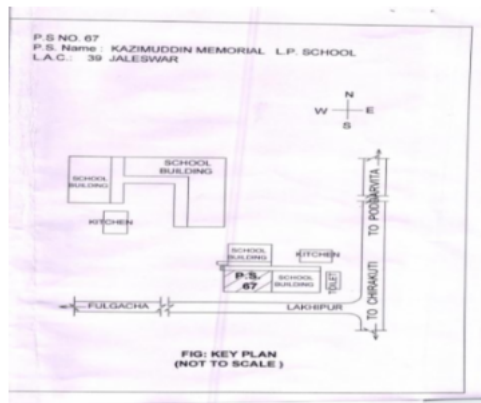

Key MAP View