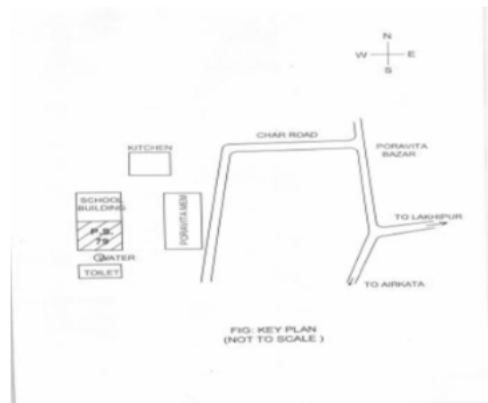

নিৰ্বাচক পঞ্জীয়ন বিষয়াৰ স্বাক্ষৰ

Nazri Naksha

Google Map View

Polling Station Building Front View

ভোটগ্ৰহন কেন্দ্ৰৰ সন্মুখৰ দৃশ্য

Cad View

Key MAP View

1 নাম : ছায়েদ আলী পিতাৰ নাম: মনিৰ আলী ঘৰ নং : 12খ বয়স : 22 লিঙ্গ : পুৰুষ	PDN0122028 ফটো উপলব্ধ	2 নাম : নুৰজা বেগম স্বামীৰ নাম: সাহাজুৰ আলী ঘৰ নং : 32 বয়স : 24 লিঙ্গ : মহিলা	HQQ1586171 ফটো উপলব্ধ	3 নাম : মুক্তা প্ৰামানিক পিতাৰ নাম: হুমাযুন কবিৰ ঘৰ নং : 88 ক বয়স : 21 লিঙ্গ : মহিলা	PDN0048454 ফটো উপলব্ধ
4 নাম : ইব্ৰাহিম খলিল শিকুদাৰ পিতাৰ নাম: ছেবাদ আলী ঘৰ নং : 108 বয়স : 20 লিঙ্গ : পুৰুষ	PDN0122788 ফটো উপলব্ধ	5 নাম : বাশিদুল হুক পিতাৰ নাম: আলী হুছেইন ঘৰ নং : 108 বয়স : 19 লিঙ্গ : পুৰুষ	PDN0190827 ফটো উপলব্ধ	6 নাম : জাকিৰ হুচেইন পিতাৰ নাম: বুল মাজন ঘৰ নং : 109 বয়স : 44 লিঙ্গ : পুৰুষ	HQQ6038853 ফটো উপলব্ধ
7 নাম : হাজেৰা খাতুন স্বামীৰ নাম: জাকিৰ হুছেইন ঘৰ নং : 109 বয়স : 39 লিঙ্গ : মহিলা	HQQ6038864 ফটো উপলব্ধ	8 নাম : ছোমেৰ আলী পিতাৰ নাম: হুৰমুজ আলী ঘৰ নং : 110 বয়স : 53 লিঙ্গ : পুৰুষ	HQQ6038693 ফটো উপলব্ধ	# 9 নাম : হাজেৰা খাতুন স্বামীৰ নাম: ছোমেৰ আলী ঘৰ নং : 110 বয়স : 51 লিঙ্গ : মহিলা	HQQ6038706 ফটো উপলব্ধ
# 10 নাম : হাফিজুৰ ৰহমান পিতাৰ নাম: ছোমেৰ আলী ঘৰ নং : 110 ক বয়স : 27 লিঙ্গ : পুৰুষ	HQQ0151654 ফটো উপলব্ধ	11 নাম : আমিনা খাতুন স্বামীৰ নাম: হাফিজুৰ ৰহমান ঘৰ নং : 110 ক বয়স : 24 লিঙ্গ : মহিলা	HQQ0565762 ফটো উপলব্ধ	12 নাম : ৰাবিয়া খাতুন স্বামীৰ নাম: মাজিবৰ ৰহমান ঘৰ নং : 111 বয়স : 76 লিঙ্গ : মহিলা	HQQ6038535 ফটো উপলব্ধ
13 নাম : ৰাজা হুছেইন পিতাৰ নাম: মাজিবৰ ৰহমান ঘৰ নং : 111 বয়স : 45 লিঙ্গ : পুৰুষ	HQQ6038591 ফটো উপলব্ধ	14 নাম : জাহান উদ্দিন পিতাৰ নাম: মাজিবৰ ৰহমান ঘৰ নং : 111 বয়স : 42 লিঙ্গ : পুৰুষ	HQQ6038546 ফটো উপলব্ধ	15 নাম : কুলচুম বেগম স্বামীৰ নাম: ৰাজা হুছেইন ঘৰ নং : 111 বয়স : 40 লিঙ্গ : মহিলা	HQQ6038604 ফটো উপলব্ধ
16 নাম : কমলা খাতুন স্বামীৰ নাম: জাহান উদ্দিন ঘৰ নং : 111 বয়স : 39 লিঙ্গ : মহিলা	HQQ6038557 ফটো উপলব্ধ	17 নাম : নুৰদিন সেখ পিতাৰ নাম: মাজিবৰ ৰহমান ঘৰ নং : 111 ক বয়স : 55 লিঙ্গ : পুৰুষ	HQQ6038568 ফটো উপলব্ধ	18 নাম : চাম্পা খাতুন স্বামীৰ নাম: নুৰদিন সেখ ঘৰ নং : 111 ক বয়স : 51 লিঙ্গ : মহিলা	HQQ6038579 ফটো উপলব্ধ
19 নাম : আখিৰুল সেখ পিতাৰ নাম: নুৰ উদ্দিন সেখ ঘৰ নং : 111 ক বয়স : 25 লিঙ্গ : পুৰুষ	HQQ0450734 ফটো উপলব্ধ	20 নাম : আজিজুল সেখ পিতাৰ নাম: নুৰদিন সেখ ঘৰ নং : 111 খ বয়স : 29 লিঙ্গ : পুৰুষ	HQQ0209817 ফটো উপলব্ধ	# 21 নাম : চাইনা খাতুন স্বামীৰ নাম: আজিজুল সেখ ঘৰ নং : 111 খ বয়স : 21 লিঙ্গ : মহিলা	HQQ1482702 ফটো উপলব্ধ
# 22 নাম : বাবুৰ আলী মাতৃৰ নাম: সাহাবহনু বেওৱা ঘৰ নং : 112 বয়স : 75 লিঙ্গ : পুৰুষ	HQQ6035014 ফটো উপলব্ধ	23 নাম : মৰিয়ম খাতুন স্বামীৰ নাম: বাবুৰ আলী ঘৰ নং : 112 বয়স : 65 লিঙ্গ : মহিলা	HQQ6038580 ফটো উপলব্ধ	24 নাম : কুৰপান আলী পিতাৰ নাম: বাবুৰ আলী ঘৰ নং : 112 বয়স : 35 লিঙ্গ : পুৰুষ	HQQ6035025 ফটো উপলব্ধ
25 নাম : সাহাজুৰ আলী পিতাৰ নাম: বাবুৰ আলী ঘৰ নং : 112 বয়স : 32 লিঙ্গ : পুৰুষ	HQQ1433585 ফটো উপলব্ধ	26 নাম : মনিৰ আলী পিতাৰ নাম: বাবুৰ আলী ঘৰ নং : 112 ক বয়স : 36 লিঙ্গ : পুৰুষ	HQQ6035036 ফটো উপলব্ধ	27 নাম : ছালিমা খাতুন স্বামীৰ নাম: মনিৰ আলী ঘৰ নং : 112 ক বয়স : 34 লিঙ্গ : মহিলা	HQQ6045074 ফটো উপলব্ধ
28 নাম : ছবুৰ আলী পিতাৰ নাম: হজৰত আলী ঘৰ নং : 113 বয়স : 46 লিঙ্গ : পুৰুষ	HQQ6038637 ফটো উপলব্ধ	29 নাম : আলিয়া খাতুন পিতাৰ নাম: ছবুৰ আলী ঘৰ নং : 113 বয়স : 20 লিঙ্গ : মহিলা	PDN0222521 ফটো উপলব্ধ	30 নাম : আণোৱাৰা খাতুন স্বামীৰ নাম: হাবেজ আলী ঘৰ নং : 113 খ বয়স : 27 লিঙ্গ : মহিলা	HQQ0151621 ফটো উপলব্ধ