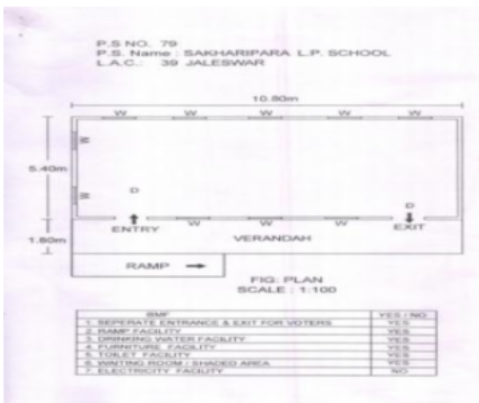

নিৰ্বাচক পঞ্জীয়ন বিষয়াৰ স্বাক্ষৰ

Nazri Naksha

Google Map View

Polling Station Building Front View

ভোটগ্ৰহন কেন্দ্ৰৰ সন্মুখৰ দৃশ্য

Cad View

Key MAP View

1 নাম : ছায়েদ আলী পিতাৰ নাম: মনিৰ আলী ঘৰ নং : 12খ বয়স : 22 লিঙ্গ : পুৰুষ	PDN0122028 ফটো উপলব্ধ	2 নাম : নুৰজা বেগম স্বামীৰ নাম: সাহাজুৰ আলী ঘৰ নং : 32 বয়স : 24 লিঙ্গ : মহিলা	HQQ1586171 ফটো উপলব্ধ	3 নাম : মুক্তা প্ৰামানিক পিতাৰ নাম: হুমাযুন কবিৰ ঘৰ নং : 88 ক বয়স : 21 লিঙ্গ : মহিলা	PDN0048454 ফটো উপলব্ধ
4 নাম : ইব্ৰাহিম খলিল শিকুদাৰ পিতাৰ নাম: ছেবাদ আলী ঘৰ নং : 108 বয়স : 20 লিঙ্গ : পুৰুষ	PDN0122788 ফটো উপলব্ধ	5 নাম : বাশিদুল হুক পিতাৰ নাম: আলী হুছেইন ঘৰ নং : 108 বয়স : 19 লিঙ্গ : পুৰুষ	PDN0190827 ফটো উপলব্ধ	6 নাম : জাকিৰ হুচেইন পিতাৰ নাম: বুল মাজন ঘৰ নং : 109 বয়স : 44 লিঙ্গ : পুৰুষ	HQQ6038853 ফটো উপলব্ধ
7 নাম : হাজেৰা খাতুন স্বামীৰ নাম: জাকিৰ হুছেইন ঘৰ নং : 109 বয়স : 39 লিঙ্গ : মহিলা	HQQ6038864 ফটো উপলব্ধ	8 নাম : ছোমেৰ আলী পিতাৰ নাম: হুৰমুজ আলী ঘৰ নং : 110 বয়স : 53 লিঙ্গ : পুৰুষ	HQQ6038693 ফটো উপলব্ধ	# 9 নাম : হাজেৰা খাতুন স্বামীৰ নাম: ছোমেৰ আলী ঘৰ নং : 110 বয়স : 51 লিঙ্গ : মহিলা	HQQ6038706 ফটো উপলব্ধ
# 10 নাম : হাফিজুৰ ৰহমান পিতাৰ নাম: ছোমেৰ আলী ঘৰ নং : 110 ক বয়স : 27 লিঙ্গ : পুৰুষ	HQQ0151654 ফটো উপলব্ধ	11 নাম : আমিনা খাতুন স্বামীৰ নাম: হাফিজুৰ ৰহমান ঘৰ নং : 110 ক বয়স : 24 লিঙ্গ : মহিলা	HQQ0565762 ফটো উপলব্ধ	12 নাম : ৰাবিয়া খাতুন স্বামীৰ নাম: মাজিবৰ ৰহমান ঘৰ নং : 111 বয়স : 76 লিঙ্গ : মহিলা	HQQ6038535 ফটো উপলব্ধ
13 নাম : ৰাজা হুছেইন পিতাৰ নাম: মাজিবৰ ৰহমান ঘৰ নং : 111 বয়স : 45 লিঙ্গ : পুৰুষ	HQQ6038591 ফটো উপলব্ধ	14 নাম : জাহান উদ্দিন পিতাৰ নাম: মাজিবৰ ৰহমান ঘৰ নং : 111 বয়স : 42 লিঙ্গ : পুৰুষ	HQQ6038546 ফটো উপলব্ধ	15 নাম : কুলচুম বেগম স্বামীৰ নাম: ৰাজা হুছেইন ঘৰ নং : 111 বয়স : 40 লিঙ্গ : মহিলা	HQQ6038604 ফটো উপলব্ধ
16 নাম : কমলা খাতুন স্বামীৰ নাম: জাহান উদ্দিন ঘৰ নং : 111 বয়স : 39 লিঙ্গ : মহিলা	HQQ6038557 ফটো উপলব্ধ	17 নাম : নুৰদিন সেখ পিতাৰ নাম: মাজিবৰ ৰহমান ঘৰ নং : 111 ক বয়স : 55 লিঙ্গ : পুৰুষ	HQQ6038568 ফটো উপলব্ধ	18 নাম : চাম্পা খাতুন স্বামীৰ নাম: নুৰদিন সেখ ঘৰ নং : 111 ক বয়স : 51 লিঙ্গ : মহিলা	HQQ6038579 ফটো উপলব্ধ
19 নাম : আখিৰুল সেখ পিতাৰ নাম: নুৰ উদ্দিন সেখ ঘৰ নং : 111 ক বয়স : 25 লিঙ্গ : পুৰুষ	HQQ0450734 ফটো উপলব্ধ	20 নাম : আজিজুল সেখ পিতাৰ নাম: নুৰদিন সেখ ঘৰ নং : 111 খ বয়স : 29 লিঙ্গ : পুৰুষ	HQQ0209817 ফটো উপলব্ধ	# 21 নাম : চাইনা খাতুন স্বামীৰ নাম: আজিজুল সেখ ঘৰ নং : 111 খ বয়স : 21 লিঙ্গ : মহিলা	HQQ1482702 ফটো উপলব্ধ
# 22 নাম : বাবুৰ আলী মাতৃৰ নাম: সাহাবহনু বেওৱা ঘৰ নং : 112 বয়স : 75 লিঙ্গ : পুৰুষ	HQQ6035014 ফটো উপলব্ধ	23 নাম : মৰিয়ম খাতুন স্বামীৰ নাম: বাবুৰ আলী ঘৰ নং : 112 বয়স : 65 লিঙ্গ : মহিলা	HQQ6038580 ফটো উপলব্ধ	24 নাম : কুৰপান আলী পিতাৰ নাম: বাবুৰ আলী ঘৰ নং : 112 বয়স : 35 লিঙ্গ : পুৰুষ	HQQ6035025 ফটো উপলব্ধ
25 নাম : সাহাজুৰ আলী পিতাৰ নাম: বাবুৰ আলী ঘৰ নং : 112 বয়স : 32 লিঙ্গ : পুৰুষ	HQQ1433585 ফটো উপলব্ধ	26 নাম : মনিৰ আলী পিতাৰ নাম: বাবুৰ আলী ঘৰ নং : 112 ক বয়স : 36 লিঙ্গ : পুৰুষ	HQQ6035036 ফটো উপলব্ধ	27 নাম : ছালিমা খাতুন স্বামীৰ নাম: মনিৰ আলী ঘৰ নং : 112 ক বয়স : 34 লিঙ্গ : মহিলা	HQQ6045074 ফটো উপলব্ধ
28 নাম : ছবুৰ আলী পিতাৰ নাম: হজৰত আলী ঘৰ নং : 113 বয়স : 46 লিঙ্গ : পুৰুষ	HQQ6038637 ফটো উপলব্ধ	29 নাম : আলিয়া খাতুন পিতাৰ নাম: ছবুৰ আলী ঘৰ নং : 113 বয়স : 20 লিঙ্গ : মহিলা	PDN0222521 ফটো উপলব্ধ	30 নাম : আণোৱাৰা খাতুন স্বামীৰ নাম: হাবেজ আলী ঘৰ নং : 113 খ বয়স : 27 লিঙ্গ : মহিলা	HQQ0151621 ফটো উপলব্ধ