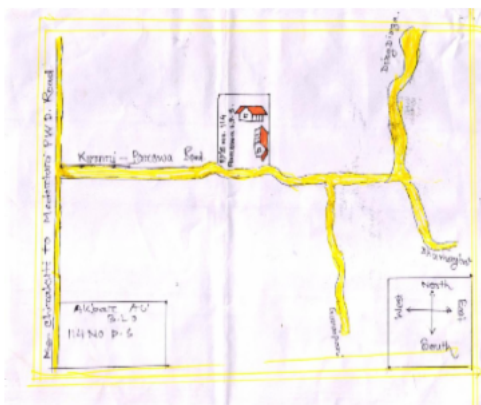

Nazri Naksha