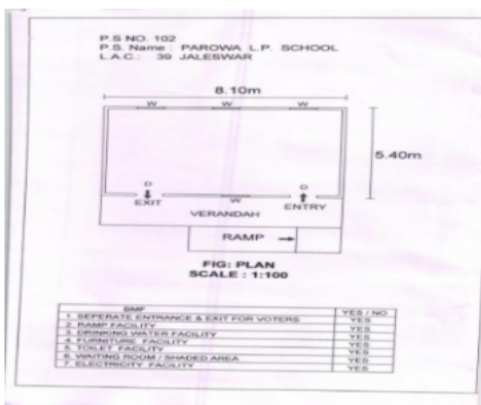

নিৰ্বাচক পঞ্জীয়ন বিষয়াৰ স্বাক্ষৰ

Nazri Naksha

Google Map View

Polling Station Building Front View

ভোটগ্ৰন্থন কেন্দ্ৰৰ সন্মুখৰ দৃশ্য

Cad View

Key MAP View

1 নাম : ছুবুৰা খাতুন স্বামীৰ নাম : আমজাদ ঘৰ নং : ১ বয়স : 59 লিঙ্গ : মহিলা	HQQ8634568 ফটো উপলব্ধ	2 নাম : আজিৰন খাতুন স্বামীৰ নাম : জেহাৰ আলী ঘৰ নং : ১ বয়স : 36 লিঙ্গ : মহিলা	HQQ8634579 ফটো উপলব্ধ	3 নাম : আদম আলী পিতাৰ নাম : হজৰত আলী ঘৰ নং : ২ বয়স : 61 লিঙ্গ : পুৰুষ	HQQ8634580 ফটো উপলব্ধ
4 নাম : বাহিমা খাতুন স্বামীৰ নাম : আদম আলী ঘৰ নং : ২ বয়স : 52 লিঙ্গ : মহিলা	HQQ8634591 ফটো উপলব্ধ	# 5 নাম : আনোৱাৰা খাতুন পিতাৰ নাম : আদম আলী ঘৰ নং : ২ বয়স : 29 লিঙ্গ : মহিলা	HQQ0195149 ফটো উপলব্ধ	6 নাম : আজিৰৰ বহমান পিতাৰ নাম : হজৰত আলী ঘৰ নং : ৩ বয়স : 52 লিঙ্গ : পুৰুষ	HQQ8634604 ফটো উপলব্ধ
7 নাম : আছমা খাতুন স্বামীৰ নাম : আজিৰৰ বহমান ঘৰ নং : ৩ বয়স : 44 লিঙ্গ : মহিলা	HQQ8634615 ফটো উপলব্ধ	8 নাম : আফছাৰ আলী পিতাৰ নাম : আজিৰৰ বহমান ঘৰ নং : 3 বয়স : 24 লিঙ্গ : পুৰুষ	HQQ0534412 ফটো উপলব্ধ	9 নাম : জেহাৰ আলী পিতাৰ নাম : খাদেম আলী ঘৰ নং : 8 বয়স : 37 লিঙ্গ : পুৰুষ	HQQ8634659 ফটো উপলব্ধ
# 10 নাম : জহৰ আলী পিতাৰ নাম : খাদেম আলী ঘৰ নং : 8 কু বয়স : 29 লিঙ্গ : পুৰুষ	HQQ0309435 ফটো উপলব্ধ	11 নাম : আলেয়া খাতুন স্বামীৰ নাম : জহৰ আলী ঘৰ নং : 8 কু বয়স : 28 লিঙ্গ : মহিলা	HQQ0223602 ফটো উপলব্ধ	12 নাম : মেহাৰ আলী পিতাৰ নাম : খাদেম আলী ঘৰ নং : 4 খ বয়স : 35 লিঙ্গ : পুৰুষ	HQQ8634648 ফটো উপলব্ধ
13 নাম : একাৰ আলী পিতাৰ নাম : বিদাশী ঘৰ নং : ৫ বয়স : 77 লিঙ্গ : পুৰুষ	HQQ8634682 ফটো উপলব্ধ	14 নাম : সহিদা খাতুন স্বামীৰ নাম : একাৰ আলী ঘৰ নং : ৫ বয়স : 59 লিঙ্গ : মহিলা	HQQ8634693 ফটো উপলব্ধ	15 নাম : দুধজান খাতুন পিতাৰ নাম : একাৰ আলী ঘৰ নং : ৫ বয়স : 36 লিঙ্গ : মহিলা	HQQ8634671 ফটো উপলব্ধ
16 নাম : হাবিজা খাতুন পিতাৰ নাম : একাৰ আলী ঘৰ নং : 5 বয়স : 26 লিঙ্গ : মহিলা	HQQ0279323 ফটো উপলব্ধ	17 নাম : শ্বৰিফুল ইছলাম পিতাৰ নাম : একাৰ আলী ঘৰ নং : ৫ গ বয়স : 33 লিঙ্গ : পুৰুষ	HQQ8644697 ফটো উপলব্ধ	18 নাম : জেলেমন নেছা স্বামীৰ নাম : শ্বৰিফুল ইছলাম ঘৰ নং : ৫ গ বয়স : 33 লিঙ্গ : মহিলা	HQQ8644700 ফটো উপলব্ধ
# 19 নাম : ৰাজ মহিনৰ সেখ পিতাৰ নাম : সহিদুল ইসলাম ঘৰ নং : 5 কু বয়স : 19 লিঙ্গ : পুৰুষ	PDN0219477 ফটো উপলব্ধ	20 নাম : ৰশিদুল ইছলাম পিতাৰ নাম : একাৰ আলী ঘৰ নং : ৫খ বয়স : 37 লিঙ্গ : পুৰুষ	HQQ8634660 ফটো উপলব্ধ	21 নাম : বাহিৰন খাতুন স্বামীৰ নাম : ৰশিদুল ইছলাম ঘৰ নং : ৫খ বয়স : 32 লিঙ্গ : মহিলা	HQQ8644711 ফটো উপলব্ধ
22 নাম : সহিদুল ইসলাম পিতাৰ নাম : একাৰ আলী ঘৰ নং : ৫কু বয়স : 43 লিঙ্গ : পুৰুষ	HQQ8634706 ফটো উপলব্ধ	23 নাম : চায়না খাতুন স্বামীৰ নাম : সহিদুল ইসলাম ঘৰ নং : ৫ বয়স : 41 লিঙ্গ : মহিলা	HQQ8634717 ফটো উপলব্ধ	24 নাম : আবজান নেছা স্বামীৰ নাম : আমিৰ আলী ঘৰ নং : ৬ বয়স : 82 লিঙ্গ : মহিলা	HQQ8634751 ফটো উপলব্ধ
25 নাম : শাহানাছ বেগম স্বামীৰ নাম : ৰাইজ উদ্দিন ঘৰ নং : ৬খ বয়স : 39 লিঙ্গ : মহিলা	HQQ8634773 ফটো উপলব্ধ	26 নাম : আবেদ আলী পিতাৰ নাম : আমিৰ আলী ঘৰ নং : ৭ বয়স : 67 লিঙ্গ : পুৰুষ	HQQ8634784 ফটো উপলব্ধ	27 নাম : ময়না খাতুন স্বামীৰ নাম : আবেদ আলী ঘৰ নং : ৭ বয়স : 59 লিঙ্গ : মহিলা	HQQ8634795 ফটো উপলব্ধ
28 নাম : আব্দুল বাছিত নুৰ আলম পিতাৰ নাম : আবেদ আলী ঘৰ নং : ৭ বয়স : 31 লিঙ্গ : পুৰুষ	HQQ0282145 ফটো উপলব্ধ	29 নাম : শাহানাৰা পাৰবিন স্বামীৰ নাম : আব্দুল বাছিত নুৰ আলম ঘৰ নং : ৭ বয়স : 29 লিঙ্গ : মহিলা	HQQ0282269 ফটো উপলব্ধ	30 নাম : আব ইউছুব খায়ৰুজ্জামান পিতাৰ নাম : আবেদ আলী ঘৰ নং : ৭কু বয়স : 36 লিঙ্গ : পুৰুষ	HQQ8634808 ফটো উপলব্ধ