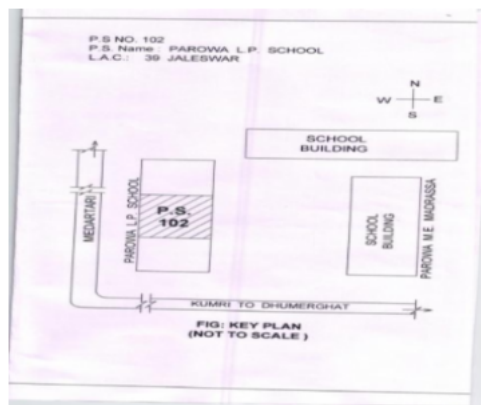

নিৰ্বাচক পঞ্জীয়ন বিষয়াৰ স্বাক্ষৰ

Nazri Naksha

Google Map View

Polling Station Building Front View

ভোটগ্ৰন্থন কেন্দ্ৰৰ সন্মুখৰ দৃশ্য

Cad View

Key MAP View

1 নাম : ছুবুৰা খাতুন স্বামীৰ নাম : আমজাদ ঘৰ নং : ১ বয়স : 59 লিঙ্গ : মহিলা	HQQ8634568 ফটো উপলব্ধ	2 নাম : আজিৰন খাতুন স্বামীৰ নাম : জেহাৰ আলী ঘৰ নং : ১ বয়স : 36 লিঙ্গ : মহিলা	HQQ8634579 ফটো উপলব্ধ	3 নাম : আদম আলী পিতাৰ নাম : হজৰত আলী ঘৰ নং : ২ বয়স : 61 লিঙ্গ : পুৰুষ	HQQ8634580 ফটো উপলব্ধ
4 নাম : বাহিমা খাতুন স্বামীৰ নাম : আদম আলী ঘৰ নং : ২ বয়স : 52 লিঙ্গ : মহিলা	HQQ8634591 ফটো উপলব্ধ	# 5 নাম : আনোৱাৰা খাতুন পিতাৰ নাম : আদম আলী ঘৰ নং : ২ বয়স : 29 লিঙ্গ : মহিলা	HQQ0195149 ফটো উপলব্ধ	6 নাম : আজিৰৰ বহমান পিতাৰ নাম : হজৰত আলী ঘৰ নং : ৩ বয়স : 52 লিঙ্গ : পুৰুষ	HQQ8634604 ফটো উপলব্ধ
7 নাম : আছমা খাতুন স্বামীৰ নাম : আজিৰৰ বহমান ঘৰ নং : ৩ বয়স : 44 লিঙ্গ : মহিলা	HQQ8634615 ফটো উপলব্ধ	8 নাম : আফছাৰ আলী পিতাৰ নাম : আজিৰৰ বহমান ঘৰ নং : 3 বয়স : 24 লিঙ্গ : পুৰুষ	HQQ0534412 ফটো উপলব্ধ	9 নাম : জেহাৰ আলী পিতাৰ নাম : খাদেম আলী ঘৰ নং : 8 বয়স : 37 লিঙ্গ : পুৰুষ	HQQ8634659 ফটো উপলব্ধ
# 10 নাম : জহৰ আলী পিতাৰ নাম : খাদেম আলী ঘৰ নং : 8 কু বয়স : 29 লিঙ্গ : পুৰুষ	HQQ0309435 ফটো উপলব্ধ	11 নাম : আলেয়া খাতুন স্বামীৰ নাম : জহৰ আলী ঘৰ নং : 8 কু বয়স : 28 লিঙ্গ : মহিলা	HQQ0223602 ফটো উপলব্ধ	12 নাম : মেহাৰ আলী পিতাৰ নাম : খাদেম আলী ঘৰ নং : 4 খ বয়স : 35 লিঙ্গ : পুৰুষ	HQQ8634648 ফটো উপলব্ধ
13 নাম : একাৰ আলী পিতাৰ নাম : বিদাশী ঘৰ নং : ৫ বয়স : 77 লিঙ্গ : পুৰুষ	HQQ8634682 ফটো উপলব্ধ	14 নাম : সহিদা খাতুন স্বামীৰ নাম : একাৰ আলী ঘৰ নং : ৫ বয়স : 59 লিঙ্গ : মহিলা	HQQ8634693 ফটো উপলব্ধ	15 নাম : দুধজান খাতুন পিতাৰ নাম : একাৰ আলী ঘৰ নং : ৫ বয়স : 36 লিঙ্গ : মহিলা	HQQ8634671 ফটো উপলব্ধ
16 নাম : হাবিজা খাতুন পিতাৰ নাম : একাৰ আলী ঘৰ নং : 5 বয়স : 26 লিঙ্গ : মহিলা	HQQ0279323 ফটো উপলব্ধ	17 নাম : শ্বৰিফুল ইছলাম পিতাৰ নাম : একাৰ আলী ঘৰ নং : ৫ গ বয়স : 33 লিঙ্গ : পুৰুষ	HQQ8644697 ফটো উপলব্ধ	18 নাম : জেলেমন নেছা স্বামীৰ নাম : শ্বৰিফুল ইছলাম ঘৰ নং : ৫ গ বয়স : 33 লিঙ্গ : মহিলা	HQQ8644700 ফটো উপলব্ধ
# 19 নাম : ৰাজ মহিনৰ সেখ পিতাৰ নাম : সহিদুল ইসলাম ঘৰ নং : 5 কু বয়স : 19 লিঙ্গ : পুৰুষ	PDN0219477 ফটো উপলব্ধ	20 নাম : ৰশিদুল ইছলাম পিতাৰ নাম : একাৰ আলী ঘৰ নং : ৫খ বয়স : 37 লিঙ্গ : পুৰুষ	HQQ8634660 ফটো উপলব্ধ	21 নাম : বাহিৰন খাতুন স্বামীৰ নাম : ৰশিদুল ইছলাম ঘৰ নং : ৫খ বয়স : 32 লিঙ্গ : মহিলা	HQQ8644711 ফটো উপলব্ধ
22 নাম : সহিদুল ইসলাম পিতাৰ নাম : একাৰ আলী ঘৰ নং : ৫কু বয়স : 43 লিঙ্গ : পুৰুষ	HQQ8634706 ফটো উপলব্ধ	23 নাম : চায়না খাতুন স্বামীৰ নাম : সহিদুল ইসলাম ঘৰ নং : ৫ বয়স : 41 লিঙ্গ : মহিলা	HQQ8634717 ফটো উপলব্ধ	24 নাম : আবজান নেছা স্বামীৰ নাম : আমিৰ আলী ঘৰ নং : ৬ বয়স : 82 লিঙ্গ : মহিলা	HQQ8634751 ফটো উপলব্ধ
25 নাম : শাহানাছ বেগম স্বামীৰ নাম : ৰাইজ উদ্দিন ঘৰ নং : ৬খ বয়স : 39 লিঙ্গ : মহিলা	HQQ8634773 ফটো উপলব্ধ	26 নাম : আবেদ আলী পিতাৰ নাম : আমিৰ আলী ঘৰ নং : ৭ বয়স : 67 লিঙ্গ : পুৰুষ	HQQ8634784 ফটো উপলব্ধ	27 নাম : ময়না খাতুন স্বামীৰ নাম : আবেদ আলী ঘৰ নং : ৭ বয়স : 59 লিঙ্গ : মহিলা	HQQ8634795 ফটো উপলব্ধ
28 নাম : আব্দুল বাছিত নুৰ আলম পিতাৰ নাম : আবেদ আলী ঘৰ নং : ৭ বয়স : 31 লিঙ্গ : পুৰুষ	HQQ0282145 ফটো উপলব্ধ	29 নাম : শাহানাৰা পাৰবিন স্বামীৰ নাম : আব্দুল বাছিত নুৰ আলম ঘৰ নং : ৭ বয়স : 29 লিঙ্গ : মহিলা	HQQ0282269 ফটো উপলব্ধ	30 নাম : আব ইউছুব খায়ৰুজ্জামান পিতাৰ নাম : আবেদ আলী ঘৰ নং : ৭কু বয়স : 36 লিঙ্গ : পুৰুষ	HQQ8634808 ফটো উপলব্ধ