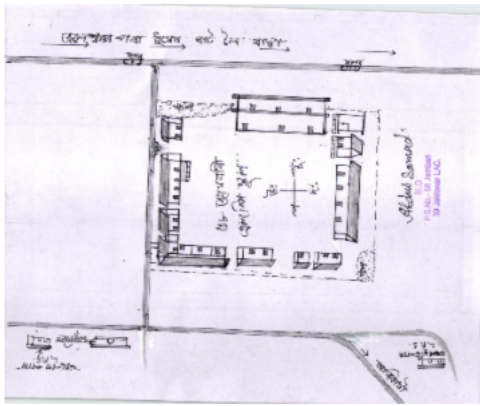

Nazri Naksha