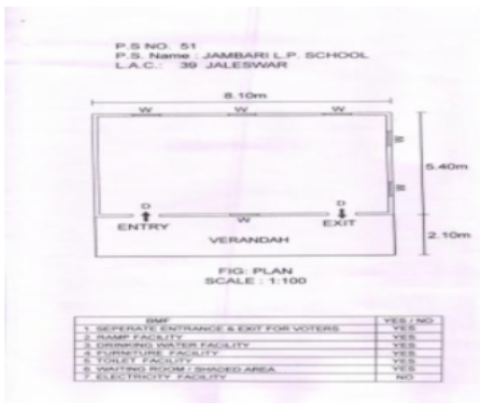

নিৰ্বাচক পঞ্জীয়ন বিষয়াৰ স্বাক্ষৰ

Nazri Naksha

Google Map View

Polling Station Building Front View

ভোটগ্ৰন্থন কেন্দ্ৰৰ সন্মুখৰ দৃশ্য

Cad View

Key MAP View

1 নাম : বাদশা সেখ পিতাৰ নাম: হোছেন আলী ঘৰ নং : ১ বয়স : 58 লিঙ্গ : পুৰুষ	HQQ4434564 ফটো উপলব্ধ	2 নাম : মনোৱাৰা খাতুন স্বামীৰ নাম: বাদশা সেখ ঘৰ নং : ১ বয়স : 53 লিঙ্গ : মহিলা	HQQ4434575 ফটো উপলব্ধ	3 নাম : ছায়েদ আলী পিতাৰ নাম: হুছাইন আলী ঘৰ নং : ১ বয়স : 45 লিঙ্গ : পুৰুষ	HQQ4434611 ফটো উপলব্ধ
4 নাম : মফিদা খাতুন স্বামীৰ নাম: ছায়েদ আলী ঘৰ নং : ১ বয়স : 37 লিঙ্গ : মহিলা	HQQ4434622 ফটো উপলব্ধ	5 নাম : মো. মনোৱাৰ হুছাইন পিতাৰ নাম: বাদশা সেখ ঘৰ নং : ১ বয়স : 28 লিঙ্গ : পুৰুষ	HQQ0168047 ফটো উপলব্ধ	6 নাম : মুৰ্শিদা খাতুন স্বামীৰ নাম: মনোৱাৰ হুছাইন ঘৰ নং : 1 বয়স : 25 লিঙ্গ : মহিলা	HQQ0444562 ফটো উপলব্ধ
7 নাম : মাজম আলী পিতাৰ নাম: ছামাদ আলী ঘৰ নং : 1 বয়স : 26 লিঙ্গ : পুৰুষ	HQQ0299081 ফটো উপলব্ধ	8 নাম : মামোদ আলী পিতাৰ নাম: ছামাদ আলী ঘৰ নং : 1 বয়স : 23 লিঙ্গ : পুৰুষ	HQQ0397752 ফটো উপলব্ধ	9 নাম : মাজেদা খাতুন বেওয়া স্বামীৰ নাম: ছামাদ আলী ঘৰ নং : 1 বয়স : 51 লিঙ্গ : মহিলা	HQQ4434586 ফটো উপলব্ধ
10 নাম : ছাবেদ আলী পিতাৰ নাম: হোছেন আলী ঘৰ নং : ১ বয়স : 48 লিঙ্গ : পুৰুষ	HQQ4434597 ফটো উপলব্ধ	11 নাম : পঞ্চমালা খাতুন স্বামীৰ নাম: ছাবেদ আলী ঘৰ নং : ১ বয়স : 41 লিঙ্গ : মহিলা	HQQ4434600 ফটো উপলব্ধ	12 নাম : আব্দুল বাৰেক পিতাৰ নাম: ইলিম উদ্দিন ঘৰ নং : ২ বয়স : 67 লিঙ্গ : পুৰুষ	HQQ4434633 ফটো উপলব্ধ
13 নাম : মনোৱাৰা খাতুন স্বামীৰ নাম: আব্দুল বাৰেক ঘৰ নং : ২ বয়স : 51 লিঙ্গ : মহিলা	HQQ4434655 ফটো উপলব্ধ	# 14 নাম : বহিমা খাতুন স্বামীৰ নাম: মনোৱাৰ হুছাইন ঘৰ নং : ২ বয়স : 39 লিঙ্গ : মহিলা	HQQ5539786 ফটো উপলব্ধ	15 নাম : মনোৱাৰ হুছাইন পিতাৰ নাম: আব্দুল বাৰেক ঘৰ নং : ২ বয়স : 31 লিঙ্গ : পুৰুষ	HQQ0057406 ফটো উপলব্ধ
16 নাম : খাদিজা বেগম পিতাৰ নাম: আব্দুল বাৰেক ঘৰ নং : ২ বয়স : 19 লিঙ্গ : মহিলা	PDN0232074 ফটো উপলব্ধ	17 নাম : ময়নুল হক পিতাৰ নাম: নমিৰ উদ্দিন ঘৰ নং : 3 বয়স : 30 লিঙ্গ : পুৰুষ	HQQ0215798 ফটো উপলব্ধ	18 নাম : ছাদাম হুছাইন পিতাৰ নাম: নুৰ উদ্দিন আহমেদ ঘৰ নং : ৪ বয়স : 33 লিঙ্গ : পুৰুষ	HQQ4444886 ফটো উপলব্ধ
19 নাম : খৰ শিদা খাতুন স্বামীৰ নাম: ছাদাম হুছাইন ঘৰ নং : ৪ বয়স : 31 লিঙ্গ : মহিলা	HQQ4445301 ফটো উপলব্ধ	20 নাম : মিষ্টি খাতুন স্বামীৰ নাম: আব্দুল বশিদ ঘৰ নং : ৫ বয়স : 61 লিঙ্গ : মহিলা	HQQ4434677 ফটো উপলব্ধ	21 নাম : বসোমালা খাতুন পিতাৰ নাম: আব্দুল বশিদ ঘৰ নং : ৫ বয়স : 46 লিঙ্গ : মহিলা	HQQ4434688 ফটো উপলব্ধ
22 নাম : বফি ক আলী পিতাৰ নাম: আবদুৰ বশিদ ঘৰ নং : 5 বয়স : 27 লিঙ্গ : পুৰুষ	HQQ0269290 ফটো উপলব্ধ	23 নাম : নুৰজাহান বেগম স্বামীৰ নাম: মো মিছেৰ আলী ঘৰ নং : ৫ বয়স : 26 লিঙ্গ : মহিলা	HQQ0201079 ফটো উপলব্ধ	24 নাম : মৰ্জিনা খাতুন স্বামীৰ নাম: বফিক আলী ঘৰ নং : 5 বয়স : 22 লিঙ্গ : মহিলা	HQQ1568930 ফটো উপলব্ধ
25 নাম : মুনজয়াৰা বেগম স্বামীৰ নাম: আতিফুল ইছলাম ঘৰ নং : 5 বয়স : 20 লিঙ্গ : মহিলা	PDN0068171 ফটো উপলব্ধ	26 নাম : আতিফুল ইছলাম পিতাৰ নাম: ময়দান আলী ঘৰ নং : 5 বয়স : 25 লিঙ্গ : পুৰুষ	HQQ0350611 ফটো উপলব্ধ	27 নাম : আফবুল ইছলাম পিতাৰ নাম: ময়দান আলী ঘৰ নং : 5 বয়স : 22 লিঙ্গ : পুৰুষ	HQQ1592997 ফটো উপলব্ধ
28 নাম : তাছেৰ আলী পিতাৰ নাম: আব্দুল বশিদ ঘৰ নং : ৫ বয়স : 32 লিঙ্গ : পুৰুষ	HQQ1427696 ফটো উপলব্ধ	29 নাম : চায়না খাতুন স্বামীৰ নাম: তাছেৰ আলী ঘৰ নং : ৫ বয়স : 30 লিঙ্গ : মহিলা	HQQ1427709 ফটো উপলব্ধ	30 নাম : সোনেকা খাতুন স্বামীৰ নাম: নওসাদ আলী ঘৰ নং : ৫ বয়স : 43 লিঙ্গ : মহিলা	HQQ4434699 ফটো উপলব্ধ