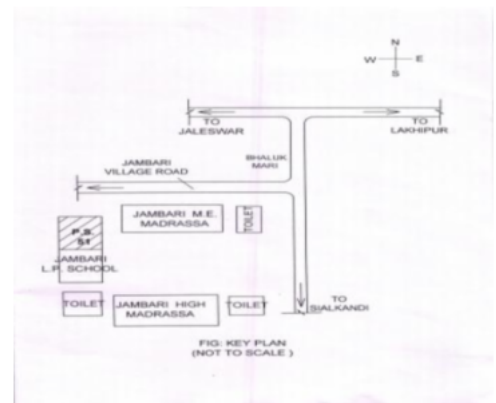

নিৰ্বাচক পঞ্জীয়ন বিষয়াৰ স্বাক্ষৰ

Nazri Naksha

Google Map View

Polling Station Building Front View

ভোটগ্ৰন্থন কেন্দ্ৰৰ সন্মুখৰ দৃশ্য

Cad View

Key MAP View

1 নাম : বাদশা সেখ পিতাৰ নাম: হোছেন আলী ঘৰ নং : ১ বয়স : 58 লিঙ্গ : পুৰুষ	HQQ4434564 ফটো উপলব্ধ	2 নাম : মনোৱাৰা খাতুন স্বামীৰ নাম: বাদশা সেখ ঘৰ নং : ১ বয়স : 53 লিঙ্গ : মহিলা	HQQ4434575 ফটো উপলব্ধ	3 নাম : ছায়েদ আলী পিতাৰ নাম: হুছাইন আলী ঘৰ নং : ১ বয়স : 45 লিঙ্গ : পুৰুষ	HQQ4434611 ফটো উপলব্ধ
4 নাম : মফিদা খাতুন স্বামীৰ নাম: ছায়েদ আলী ঘৰ নং : ১ বয়স : 37 লিঙ্গ : মহিলা	HQQ4434622 ফটো উপলব্ধ	5 নাম : মো. মনোৱাৰ হুছাইন পিতাৰ নাম: বাদশা সেখ ঘৰ নং : ১ বয়স : 28 লিঙ্গ : পুৰুষ	HQQ0168047 ফটো উপলব্ধ	6 নাম : মুৰ্শিদা খাতুন স্বামীৰ নাম: মনোৱাৰ হুছাইন ঘৰ নং : 1 বয়স : 25 লিঙ্গ : মহিলা	HQQ0444562 ফটো উপলব্ধ
7 নাম : মাজম আলী পিতাৰ নাম: ছামাদ আলী ঘৰ নং : 1 বয়স : 26 লিঙ্গ : পুৰুষ	HQQ0299081 ফটো উপলব্ধ	8 নাম : মামোদ আলী পিতাৰ নাম: ছামাদ আলী ঘৰ নং : 1 বয়স : 23 লিঙ্গ : পুৰুষ	HQQ0397752 ফটো উপলব্ধ	9 নাম : মাজেদা খাতুন বেওয়া স্বামীৰ নাম: ছামাদ আলী ঘৰ নং : 1 বয়স : 51 লিঙ্গ : মহিলা	HQQ4434586 ফটো উপলব্ধ
10 নাম : ছাবেদ আলী পিতাৰ নাম: হোছেন আলী ঘৰ নং : ১ বয়স : 48 লিঙ্গ : পুৰুষ	HQQ4434597 ফটো উপলব্ধ	11 নাম : পঞ্চমালা খাতুন স্বামীৰ নাম: ছাবেদ আলী ঘৰ নং : ১ বয়স : 41 লিঙ্গ : মহিলা	HQQ4434600 ফটো উপলব্ধ	12 নাম : আব্দুল বাৰেক পিতাৰ নাম: ইলিম উদ্দিন ঘৰ নং : ২ বয়স : 67 লিঙ্গ : পুৰুষ	HQQ4434633 ফটো উপলব্ধ
13 নাম : মনোৱাৰা খাতুন স্বামীৰ নাম: আব্দুল বাৰেক ঘৰ নং : ২ বয়স : 51 লিঙ্গ : মহিলা	HQQ4434655 ফটো উপলব্ধ	# 14 নাম : বহিমা খাতুন স্বামীৰ নাম: মনোৱাৰ হুছাইন ঘৰ নং : ২ বয়স : 39 লিঙ্গ : মহিলা	HQQ5539786 ফটো উপলব্ধ	15 নাম : মনোৱাৰ হুছাইন পিতাৰ নাম: আব্দুল বাৰেক ঘৰ নং : ২ বয়স : 31 লিঙ্গ : পুৰুষ	HQQ0057406 ফটো উপলব্ধ
16 নাম : খাদিজা বেগম পিতাৰ নাম: আব্দুল বাৰেক ঘৰ নং : ২ বয়স : 19 লিঙ্গ : মহিলা	PDN0232074 ফটো উপলব্ধ	17 নাম : ময়নুল হক পিতাৰ নাম: নমিৰ উদ্দিন ঘৰ নং : 3 বয়স : 30 লিঙ্গ : পুৰুষ	HQQ0215798 ফটো উপলব্ধ	18 নাম : ছাদাম হুছাইন পিতাৰ নাম: নুৰ উদ্দিন আহমেদ ঘৰ নং : ৪ বয়স : 33 লিঙ্গ : পুৰুষ	HQQ4444886 ফটো উপলব্ধ
19 নাম : খৰ শিদা খাতুন স্বামীৰ নাম: ছাদাম হুছাইন ঘৰ নং : ৪ বয়স : 31 লিঙ্গ : মহিলা	HQQ4445301 ফটো উপলব্ধ	20 নাম : মিষ্টি খাতুন স্বামীৰ নাম: আব্দুল বশিদ ঘৰ নং : ৫ বয়স : 61 লিঙ্গ : মহিলা	HQQ4434677 ফটো উপলব্ধ	21 নাম : বসোমালা খাতুন পিতাৰ নাম: আব্দুল বশিদ ঘৰ নং : ৫ বয়স : 46 লিঙ্গ : মহিলা	HQQ4434688 ফটো উপলব্ধ
22 নাম : বফি ক আলী পিতাৰ নাম: আবদুৰ বশিদ ঘৰ নং : 5 বয়স : 27 লিঙ্গ : পুৰুষ	HQQ0269290 ফটো উপলব্ধ	23 নাম : নুৰজাহান বেগম স্বামীৰ নাম: মো মিছেৰ আলী ঘৰ নং : ৫ বয়স : 26 লিঙ্গ : মহিলা	HQQ0201079 ফটো উপলব্ধ	24 নাম : মৰ্জিনা খাতুন স্বামীৰ নাম: বফিক আলী ঘৰ নং : 5 বয়স : 22 লিঙ্গ : মহিলা	HQQ1568930 ফটো উপলব্ধ
25 নাম : মুনজয়াৰা বেগম স্বামীৰ নাম: আতিফুল ইছলাম ঘৰ নং : 5 বয়স : 20 লিঙ্গ : মহিলা	PDN0068171 ফটো উপলব্ধ	26 নাম : আতিফুল ইছলাম পিতাৰ নাম: ময়দান আলী ঘৰ নং : 5 বয়স : 25 লিঙ্গ : পুৰুষ	HQQ0350611 ফটো উপলব্ধ	27 নাম : আফবুল ইছলাম পিতাৰ নাম: ময়দান আলী ঘৰ নং : 5 বয়স : 22 লিঙ্গ : পুৰুষ	HQQ1592997 ফটো উপলব্ধ
28 নাম : তাছেৰ আলী পিতাৰ নাম: আব্দুল বশিদ ঘৰ নং : ৫ বয়স : 32 লিঙ্গ : পুৰুষ	HQQ1427696 ফটো উপলব্ধ	29 নাম : চায়না খাতুন স্বামীৰ নাম: তাছেৰ আলী ঘৰ নং : ৫ বয়স : 30 লিঙ্গ : মহিলা	HQQ1427709 ফটো উপলব্ধ	30 নাম : সোনেকা খাতুন স্বামীৰ নাম: নওসাদ আলী ঘৰ নং : ৫ বয়স : 43 লিঙ্গ : মহিলা	HQQ4434699 ফটো উপলব্ধ