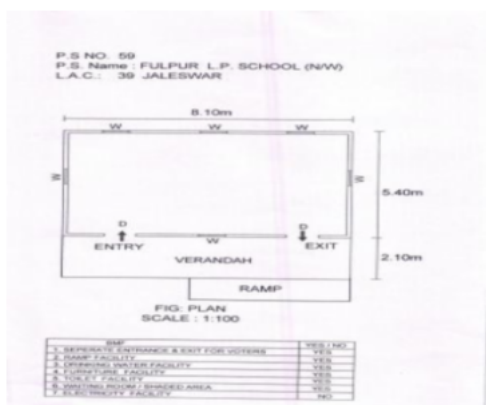

নিৰ্বাচক পঞ্জীয়ন বিষয়াৰ স্বাক্ষৰ

Nazri Naksha

Google Map View

Polling Station Building Front View

ভোটগ্ৰহন কেন্দ্ৰৰ সন্মুখৰ দৃশ্য

Cad View

Key MAP View

1 নাম : আলতাৰ হোচেইন পিতাৰ নাম: পাঞ্জাব আলী ঘৰ নং : ১ বয়স : 60 লিঙ্গ : পুৰুষ	HQQ5134565 ফটো উপলব্ধ	2 নাম : বমিছা খাতুন স্বামীৰ নাম: আলতাৰ হোচেইন ঘৰ নং : ১ বয়স : 55 লিঙ্গ : মহিলা	HQQ5134576 ফটো উপলব্ধ	3 নাম : সফিকুল ইছলাম পিতাৰ নাম: আলতাৰ হুছাইন ঘৰ নং : ১ বয়স : 30 লিঙ্গ : পুৰুষ	HQQ1430633 ফটো উপলব্ধ
4 নাম : জেসমিনা খাতুন স্বামীৰ নাম: মফিদুল ইছলাম ঘৰ নং : ১ বয়স : 28 লিঙ্গ : মহিলা	HQQ0150540 ফটো উপলব্ধ	5 নাম : মফিদুল ইছলাম পিতাৰ নাম: আলতাপ হোসেন ঘৰ নং : 1 বয়স : 28 লিঙ্গ : পুৰুষ	HQQ0000687 ফটো উপলব্ধ	6 নাম : জাইদুল ইছলাম পিতাৰ নাম: বফিকুল ইছলাম ঘৰ নং : 1 বয়স : 21 লিঙ্গ : পুৰুষ	PDN0132357 ফটো উপলব্ধ
7 নাম : বশিদা খাতুন স্বামীৰ নাম: বফিকুল ইছলাম ঘৰ নং : ১ বয়স : 38 লিঙ্গ : মহিলা	HQQ5134601 ফটো উপলব্ধ	8 নাম : বফিকুল ইছলাম পিতাৰ নাম: আলতাৰ হোচেইন ঘৰ নং : ১ বয়স : 38 লিঙ্গ : পুৰুষ	HQQ5134598 ফটো উপলব্ধ	9 নাম : সোনাৰ আলী পিতাৰ নাম: পাঞ্জাব আলী ঘৰ নং : ২ বয়স : 68 লিঙ্গ : পুৰুষ	HQQ5134634 ফটো উপলব্ধ
10 নাম : কমেলা খাতুন স্বামীৰ নাম: সোনাৰ আলী ঘৰ নং : ২ বয়স : 44 লিঙ্গ : মহিলা	HQQ5134645 ফটো উপলব্ধ	11 নাম : আজাদ আলী পিতাৰ নাম: সোনাৰ আলী ঘৰ নং : ২ বয়স : 35 লিঙ্গ : পুৰুষ	HQQ5134656 ফটো উপলব্ধ	12 নাম : বমজান আলী পিতাৰ নাম: সোনাৰ আলী ঘৰ নং : ২ বয়স : 32 লিঙ্গ : পুৰুষ	HQQ1430644 ফটো উপলব্ধ
13 নাম : মহঃ আমান আলী পিতাৰ নাম: মহঃ সোনাৰ আলী ঘৰ নং : ২ বয়স : 26 লিঙ্গ : পুৰুষ	HQQ0464941 ফটো উপলব্ধ	14 নাম : বিনা পাৰবিন স্বামীৰ নাম: বমজান আলী ঘৰ নং : 02 বয়স : 22 লিঙ্গ : মহিলা	HQQ1589985 ফটো উপলব্ধ	15 নাম : বশিদা বেগম স্বামীৰ নাম: মহঃ আমান আলী ঘৰ নং : ২ বয়স : 22 লিঙ্গ : মহিলা	PDN0124917 ফটো উপলব্ধ
16 নাম : কদম আলী পিতাৰ নাম: সোনাৰ আলী ঘৰ নং : ২ বয়স : 20 লিঙ্গ : পুৰুষ	PDN0050633 ফটো উপলব্ধ	17 নাম : মন্তাজ আলী পিতাৰ নাম: সোনাৰ আলী ঘৰ নং : ২ বয়স : 21 লিঙ্গ : পুৰুষ	PDN0121426 ফটো উপলব্ধ	18 নাম : মৰমী খাতুন স্বামীৰ নাম: ছামান আলী ঘৰ নং : ২ বয়স : 20 লিঙ্গ : মহিলা	PDN0050559 ফটো উপলব্ধ
19 নাম : ছামান আলী পিতাৰ নাম: সোনাৰ আলী ঘৰ নং : ২ বয়স : 26 লিঙ্গ : পুৰুষ	HQQ0275644 ফটো উপলব্ধ	20 নাম : ছোৰহাব আলী পিতাৰ নাম: মেঘা শেখ ঘৰ নং : ৩ বয়স : 73 লিঙ্গ : পুৰুষ	HQQ5134667 ফটো উপলব্ধ	21 নাম : সোনা খাতুন পিতাৰ নাম: ছোৰহাব আলী ঘৰ নং : ৩ বয়স : 35 লিঙ্গ : মহিলা	HQQ5134736 ফটো উপলব্ধ
22 নাম : ওমৰ আলী পিতাৰ নাম: ছোৰহাব আলী ঘৰ নং : ৩ বয়স : 42 লিঙ্গ : পুৰুষ	HQQ5134703 ফটো উপলব্ধ	23 নাম : মাজেদা খাতুন স্বামীৰ নাম: ওমৰ আলী ঘৰ নং : ৩ বয়স : 32 লিঙ্গ : মহিলা	HQQ5134758 ফটো উপলব্ধ	24 নাম : মনছেৰ আলী পিতাৰ নাম: ছোৰহাব আলী ঘৰ নং : ৩ বয়স : 34 লিঙ্গ : পুৰুষ	HQQ5134747 ফটো উপলব্ধ
25 নাম : আনজুৰা খাতুন স্বামীৰ নাম: মনছেৰ আলী ঘৰ নং : ৩ বয়স : 32 লিঙ্গ : মহিলা	HQQ1430655 ফটো উপলব্ধ	26 নাম : ওৰাজেদ আলী পিতাৰ নাম: আনছেৰ আলী ঘৰ নং : ৩ বয়স : 23 লিঙ্গ : পুৰুষ	HQQ1585934 ফটো উপলব্ধ	27 নাম : আবুল কালাম পিতাৰ নাম: আনছেৰ আলী ঘৰ নং : ৩ বয়স : 20 লিঙ্গ : পুৰুষ	PDN0144089 ফটো উপলব্ধ
28 নাম : আনছেৰ আলী পিতাৰ নাম: ছোৰহাব আলী ঘৰ নং : ৩ বয়স : 48 লিঙ্গ : পুৰুষ	HQQ5134689 ফটো উপলব্ধ	29 নাম : আউসী খাতুন স্বামীৰ নাম: আনছেৰ আলী ঘৰ নং : ৩ বয়স : 42 লিঙ্গ : মহিলা	HQQ5134714 ফটো উপলব্ধ	30 নাম : জমিৰউদ্দিন পিতাৰ নাম: ছোৰহাব আলী ঘৰ নং : ৩ বয়স : 45 লিঙ্গ : পুৰুষ	HQQ5134690 ফটো উপলব্ধ