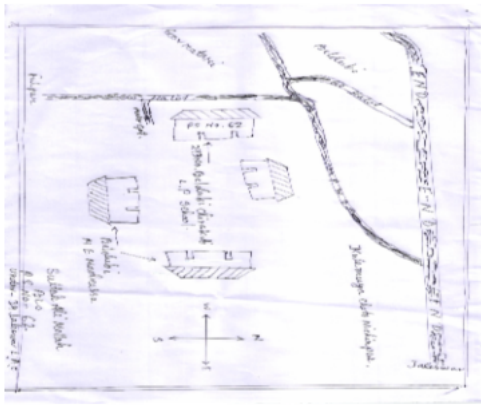

Nazri Naksha