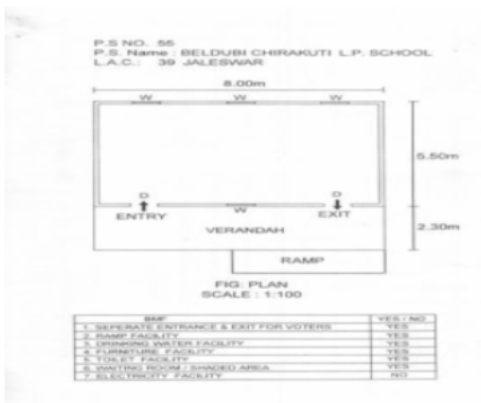

নিৰ্বাচক পঞ্জীয়ন বিষয়াৰ স্বাক্ষৰ

Nazri Naksha

Google Map View

Polling Station Building Front View

ভোটগ্ৰহন কেন্দ্ৰৰ সন্মুখৰ দৃশ্য

Cad View

Key MAP View

1 নাম : আস্বাদ আলী পিতাৰ নাম: আব্দুল কুদ্দুছ শিকদাৰ ঘৰ নং : 1 কু বয়স : 49 লিঙ্গ : পুৰুষ	HQQ4734592 ফটো উপলব্ধ	2 নাম : সূৰ্য্য ভান স্বামীৰ নাম: আস্বাদ আলী ঘৰ নং : 1 কু বয়স : 34 লিঙ্গ : মহিলা	HQQ4734605 ফটো উপলব্ধ	# 3 নাম : আৰ্জিনা খাতুন পিতাৰ নাম: আশাদি আলী ঘৰ নং : 1 কু বয়স : 22 লিঙ্গ : মহিলা	HQQ1491042 ফটো উপলব্ধ
4 নাম : ছিলামা ছুলতানা পিতাৰ নাম: আব্দুল জুব্বাৰ শিকদাৰ ঘৰ নং : 1 খ বয়স : 21 লিঙ্গ : মহিলা	PDN0105890 ফটো উপলব্ধ	5 নাম : মঃ ছানিদুল শিকদাৰ পিতাৰ নাম: আব্দুল জুব্বাৰ শিকদাৰ ঘৰ নং : 1 খ বয়স : 20 লিঙ্গ : পুৰুষ	PDN0105916 ফটো উপলব্ধ	6 নাম : আব্দুল জুব্বাৰ শিকদাৰ পিতাৰ নাম: আব্দুল কুদ্দুছ শিকদাৰ ঘৰ নং : 01 খ বয়স : 46 লিঙ্গ : পুৰুষ	HQQ4734616 ফটো উপলব্ধ
7 নাম : পিঞ্জিৰা খাতুন স্বামীৰ নাম: আব্দুল জুব্বাৰ শিকদাৰ ঘৰ নং : 01 খ বয়স : 38 লিঙ্গ : মহিলা	HQQ4734627 ফটো উপলব্ধ	8 নাম : আব্দুছ ছালাম শিকদাৰ পিতাৰ নাম: আব্দুল কুদ্দুছ শিকদাৰ ঘৰ নং : 2 বয়স : 63 লিঙ্গ : পুৰুষ	HQQ4734638 ফটো উপলব্ধ	9 নাম : শুকজান নেছা স্বামীৰ নাম: আঃ ছালাম শিকদাৰ ঘৰ নং : 2 বয়স : 62 লিঙ্গ : মহিলা	HQQ4734649 ফটো উপলব্ধ
10 নাম : আলিমুদ্দন শিকদাৰ পিতাৰ নাম: আব্দুছ ছালাম শিকদাৰ ঘৰ নং : 2 বয়স : 27 লিঙ্গ : পুৰুষ	HQQ0279182 ফটো উপলব্ধ	11 নাম : বফিকুল শিকদাৰ পিতাৰ নাম: আব্দুছ ছালাম শিকদাৰ ঘৰ নং : 2 গ বয়স : 36 লিঙ্গ : পুৰুষ	HQQ4734683 ফটো উপলব্ধ	12 নাম : খুৰশিদা আহমেদ স্বামীৰ নাম: বফিকুল শিকদাৰ ঘৰ নং : 2 গ বয়স : 27 লিঙ্গ : মহিলা	HQQ0269662 ফটো উপলব্ধ
13 নাম : আব্দুল্যা শিকদাৰ পিতাৰ নাম: আঃ ছালাম শিকদাৰ ঘৰ নং : 2 খ বয়স : 38 লিঙ্গ : পুৰুষ	HQQ4734672 ফটো উপলব্ধ	14 নাম : আনজুমা বেগম স্বামীৰ নাম: আব্দুল্লা শিকদাৰ ঘৰ নং : 2 খ বয়স : 31 লিঙ্গ : মহিলা	HQQ0275594 ফটো উপলব্ধ	15 নাম : আঃ মোতালেব শিকদাৰ পিতাৰ নাম: আঃ ছালাম শিকদাৰ ঘৰ নং : 2 কু বয়স : 40 লিঙ্গ : পুৰুষ	HQQ4734650 ফটো উপলব্ধ
16 নাম : বমিছা খাতুন স্বামীৰ নাম: আঃ মোতালেব শিকদাৰ ঘৰ নং : 2 কু বয়স : 38 লিঙ্গ : মহিলা	HQQ4734661 ফটো উপলব্ধ	17 নাম : আব্দুছ ছামাদ শিকদাৰ পিতাৰ নাম: আব্দুল কদ্দুছ শিকদাৰ ঘৰ নং : 3 বয়স : 58 লিঙ্গ : পুৰুষ	HQQ4734694 ফটো উপলব্ধ	18 নাম : আছমা খাতুন স্বামীৰ নাম: আব্দুছ ছামাদ শিকদাৰ ঘৰ নং : 3 বয়স : 53 লিঙ্গ : মহিলা	HQQ4734707 ফটো উপলব্ধ
19 নাম : বাৰু শিকদাৰ পিতাৰ নাম: হাজী খাদেম শিকদাৰ ঘৰ নং : 8 বয়স : 56 লিঙ্গ : পুৰুষ	HQQ4734718 ফটো উপলব্ধ	20 নাম : সাহেনা খাতুন স্বামীৰ নাম: বাৰু শিকদাৰ ঘৰ নং : 8 বয়স : 48 লিঙ্গ : মহিলা	HQQ4734729 ফটো উপলব্ধ	21 নাম : সিৰাজুল হক শিকদাৰ পিতাৰ নাম: বাৰু শিকদাৰ ঘৰ নং : 4 বয়স : 24 লিঙ্গ : পুৰুষ	HQQ0520205 ফটো উপলব্ধ
22 নাম : আজিজুল হক শিকদাৰ পিতাৰ নাম: বাৰু শিকদাৰ ঘৰ নং : 8 বয়স : 21 লিঙ্গ : পুৰুষ	PDN0108977 ফটো উপলব্ধ	23 নাম : আশাফুন নেছা স্বামীৰ নাম: আব্দুৰ ৰৌফ শিকদাৰ ঘৰ নং : 5 বয়স : 38 লিঙ্গ : মহিলা	HQQ4734730 ফটো উপলব্ধ	24 নাম : তাছলিমা ইয়াছমিন পিতাৰ নাম: খলিলুৰ বহমান শিকদাৰ ঘৰ নং : 5 গ বয়স : 19 লিঙ্গ : মহিলা	PDN0230391 ফটো উপলব্ধ
25 নাম : খোদেজা বেওৰা স্বামীৰ নাম: নূৰ মহম্মদ শিকদাৰ ঘৰ নং : 5 কু বয়স : 77 লিঙ্গ : মহিলা	HQQ4734752 ফটো উপলব্ধ	# 26 নাম : আবু বক্কাৰ শিকদাৰ পিতাৰ নাম: নূৰ মহম্মদ শিকদাৰ ঘৰ নং : 5 খ বয়স : 54 লিঙ্গ : পুৰুষ	HQQ4734774 ফটো উপলব্ধ	27 নাম : সূৰ্যভানু বেওৰা স্বামীৰ নাম: নূৰ মহম্মদ শিকদাৰ ঘৰ নং : 5 কু বয়স : 61 লিঙ্গ : মহিলা	HQQ4734763 ফটো উপলব্ধ
28 নাম : আব্দুৰ ৰৌফ শিকদাৰ পিতাৰ নাম: নূৰ মহম্মদ শিকদাৰ ঘৰ নং : 5 কু বয়স : 55 লিঙ্গ : পুৰুষ	HQQ4734741 ফটো উপলব্ধ	29 নাম : শ্বৰিফা খাতুন স্বামীৰ নাম: আবু বক্কাৰ শিকদাৰ ঘৰ নং : 5 খ বয়স : 45 লিঙ্গ : মহিলা	HQQ4734785 ফটো উপলব্ধ	30 নাম : খলিলুৰ বহমান শিকদাৰ পিতাৰ নাম: নূৰ মহম্মদ শিকদাৰ ঘৰ নং : 5 গ বয়স : 43 লিঙ্গ : পুৰুষ	HQQ4734796 ফটো উপলব্ধ